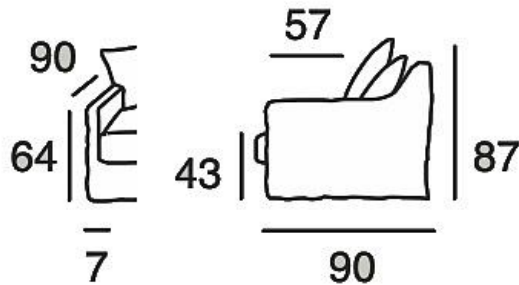

Cap Ferret

SWEET & NEWLIN