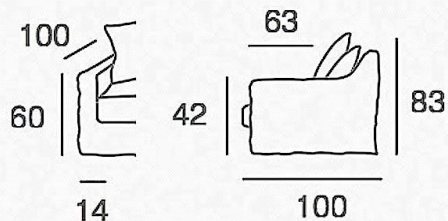

BIARRITZ

SWEET & NEWLIN

Bandol Stol

75

SWEET kr. 9.200 kr.
NEWLIN kr. 9.900 kr.

Lænestol

90x85

SWEET kr. 10.700 kr.
NEWLIN kr. 11.200 kr.

XL-Stol

132

SWEET kr. 17.000 kr.
NEWLIN kr. 19.000 kr.

BIARRITZ

BANDOL

2 pers.

186

SWEET kr. 25.000 kr.
NEWLIN kr. 27.000 kr.