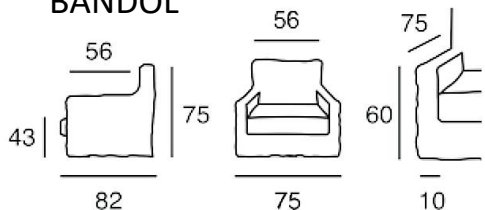

XL-Stol

132

SWEET kr. 17.000 kr.
NEWLIN kr. 19.000 kr.

BIARRITZ

BANDOL

2 pers.

186

SWEET kr. 25.000 kr.
NEWLIN kr. 27.000 kr.

3 pers.

206

SWEET kr. 26.300 kr.
NEWLIN kr. 28.200 kr.

4 pers.

240

SWEET kr. 29.400 kr.
NEWLIN kr. 31.500 kr.

Puf

100x60