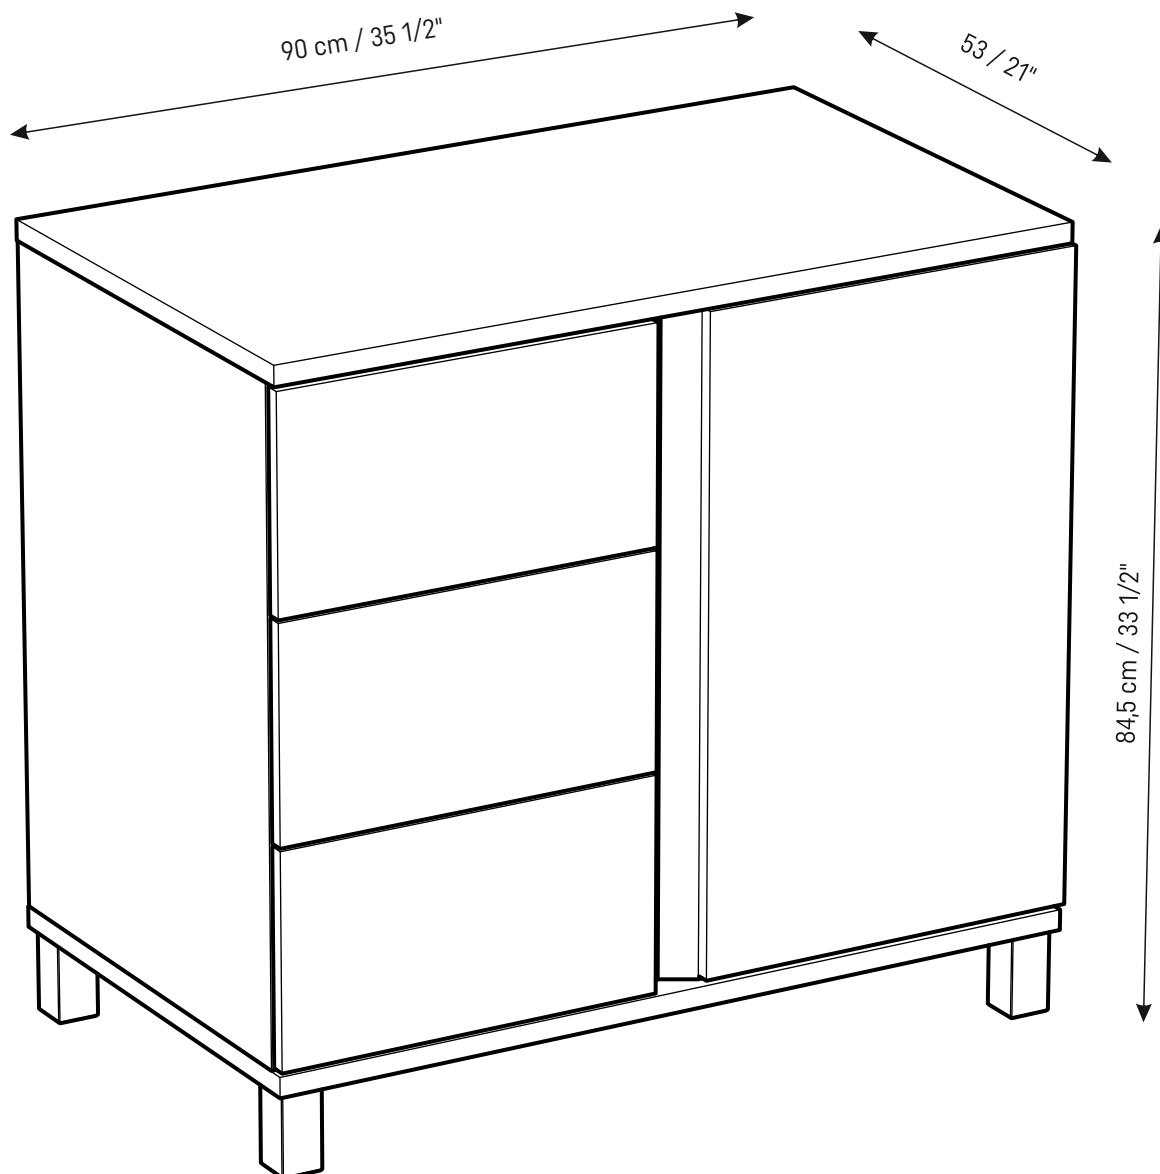

# ALTITUDE

4020085\_001

PL • vox.pl  
EU • voxfurniture.com  
US • voelkelcorp.com

Meble VOX sp. z o.o. sp. k.  
ul. Gdyńska 143  
62-004 Czerwonak

|   |  |   |
|---|--|---|
| 1000806<br><br>x1    | 1111440<br><br>x1    | 1000893<br><br>x1     |
| 1005857<br><br>x 28  | 1003845<br><br>x 3   | 1006091<br><br>x 23  |
| 1005367<br><br>x 25  | 1005962<br><br>x 9   | 1006012<br><br>x 30  |
| 1005713<br><br>x 24  | 1001262<br><br>x 4    | 1005876<br><br>x 12  |
| 1003526<br><br>x 2 | 1004820<br><br>x 2 | 1005681<br><br>x 4 |
| 1005616<br><br>x 3 | 1005938<br><br>x 3  | 1005581<br><br>x 1 |
| 1005641<br><br>x1  | 1006008<br><br>x 4  |   |

24

x 3

25

x 3

26

x 3

27

28

i

max 15 kg / 33 lb