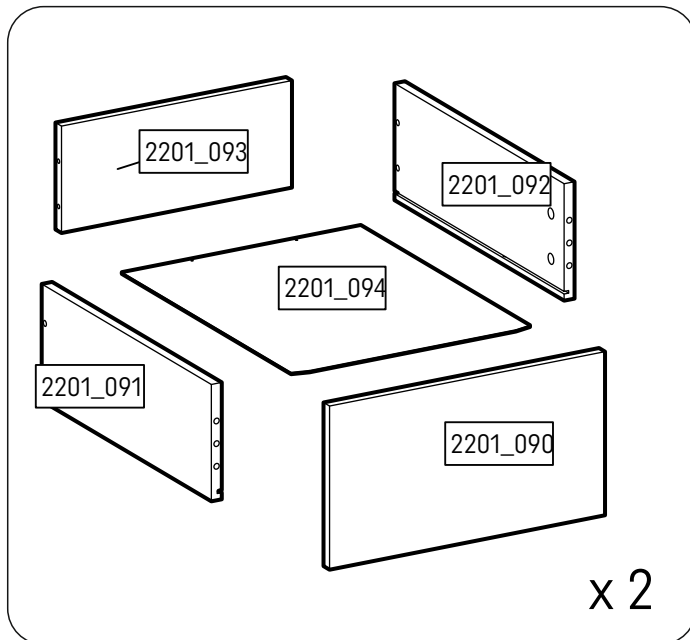

# ALTITUDE

4020085\_001

PL • vox.pl  
EU • voxfurniture.com  
US • voelkelcorp.com

Meble VOX sp. z o.o. sp. k.  
ul. Gdyńska 143  
62-004 Czerwonak

|   |  |   |
|---|--|---|
| 1000806<br><br>x1    | 1111440<br><br>x1    | 1000893<br><br>x1     |
| 1005857<br><br>x 28  | 1003845<br><br>x 3   | 1006091<br><br>x 23  |
| 1005367<br><br>x 25  | 1005962<br><br>x 9   | 1006012<br><br>x 30  |
| 1005713<br><br>x 24  | 1001262<br><br>x 4    | 1005876<br><br>x 12  |
| 1003526<br><br>x 2 | 1004820<br><br>x 2 | 1005681<br><br>x 4 |
| 1005616<br><br>x 3 | 1005938<br><br>x 3  | 1005581<br><br>x 1 |
| 1005641<br><br>x1  | 1006008<br><br>x 4  |   |

i

max 15 kg / 33 lb