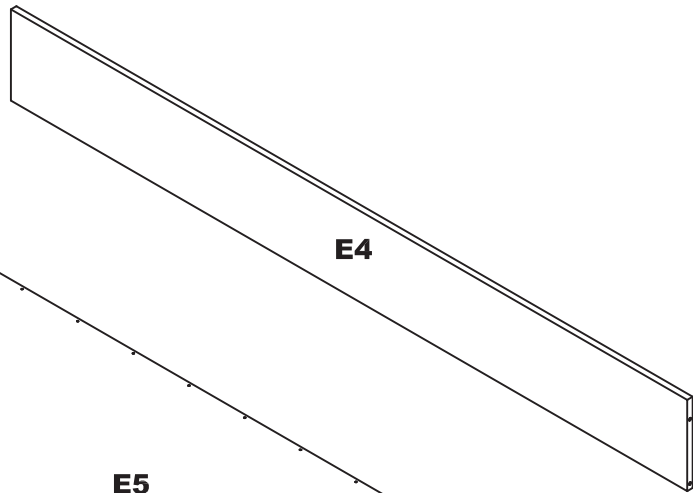

4 YOU

4011425_001

PL • vox.pl
EU • voxfurniture.com
US • voelkelcorp.com

Meble VOX sp. z o.o. sp. k.
ul. Gdyńska 143
62-004 Czerwonak

NR. ELEMENTU ITEM NUMER ARTIKELNUMMER ПУНКТ НОМЕР		IND. 4011425	ILOŚĆ QUANTITY ANZAHL НОМЕР	WYMIARY [mm] DIMENSIONS [mm] ABMESSUNGEN [mm] РАЗМЕРЫ [mm]		
E1	1/1	2111297	1	1980	255	16
E2	1/1	2112748	1	634	253	16
E3	1/1	2112750	1	634	253	16
E4	1/1	2112752	1	1944	227	16
E5	1/1	2112754	1	1956	640	2,5
E6	1/1	2112756	3	634	60	20

1000806		x 1	1005836		x 4 (7x50)	1005857		x 7 (8x36)
1105241		x 4	1006016		x 8 (4x16)	1005738		x 6 (4x45)
1005757		x 12 (3x25)	1006091		x 7	1005990		x 7 (15x15)

1

2

3

4

5

6

7

7

1005738

X 6
(4x45)

8

1105241

X 4

1006016

X 8
(4x16)