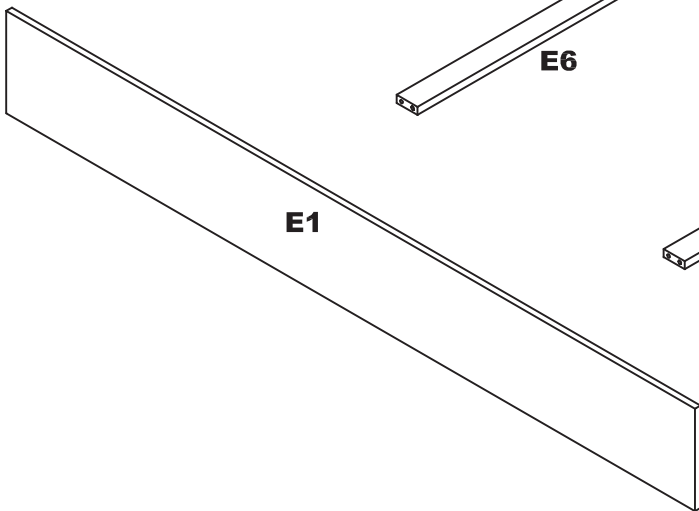

4 YOU

4011425_001

PL • vox.pl
EU • voxfurniture.com
US • voelkelcorp.com

Meble VOX sp. z o.o. sp. k.
ul. Gdyńska 143
62-004 Czerwonak

NR. ELEMENTU ITEM NUMER ARTIKELNUMMER ПУНКТ НОМЕР		IND. 4011425	ILOŚĆ QUANTITY ANZAHL НОМЕР	WYMIARY [mm] DIMENSIONS [mm] ABMESSUNGEN [mm] РАЗМЕРЫ [mm]		
E1	1/1	2111297	1	1980	255	16
E2	1/1	2112748	1	634	253	16
E3	1/1	2112750	1	634	253	16
E4	1/1	2112752	1	1944	227	16
E5	1/1	2112754	1	1956	640	2,5
E6	1/1	2112756	3	634	60	20

1000806		x 1	1005836		x 4 (7x50)	1005857		x 7 (8x36)
1105241		x 4	1006016		x 8 (4x16)	1005738		x 6 (4x45)
1005757		x 12 (3x25)	1006091		x 7	1005990		x 7 (15x15)

1

2

3

4

5

6

7

7

1005738

X 6
(4x45)

8

1105241

X 4

1006016

X 8
(4x16)