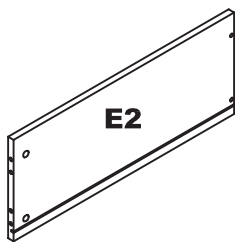

4 YOU

4011425_001

PL • vox.pl
EU • voxfurniture.com
US • voelkelcorp.com

Meble VOX sp. z o.o. sp. k.
ul. Gdyńska 143
62-004 Czerwonak

NR. ELEMENTU ITEM NUMER ARTIKELNUMMER ПУНКТ НОМЕР		IND. 4011425	ILOŚĆ QUANTITY ANZAHL НОМЕР	WYMIARY [mm] DIMENSIONS [mm] ABMESSUNGEN [mm] РАЗМЕРЫ [mm]		
E1	1/1	2111297	1	1980	255	16
E2	1/1	2112748	1	634	253	16
E3	1/1	2112750	1	634	253	16
E4	1/1	2112752	1	1944	227	16
E5	1/1	2112754	1	1956	640	2,5
E6	1/1	2112756	3	634	60	20

1000806		x 1	1005836		x 4 (7x50)	1005857		x 7 (8x36)
1105241		x 4	1006016		x 8 (4x16)	1005738		x 6 (4x45)
1005757		x 12 (3x25)	1006091		x 7	1005990		x 7 (15x15)

1

2

3

4

5

6

7