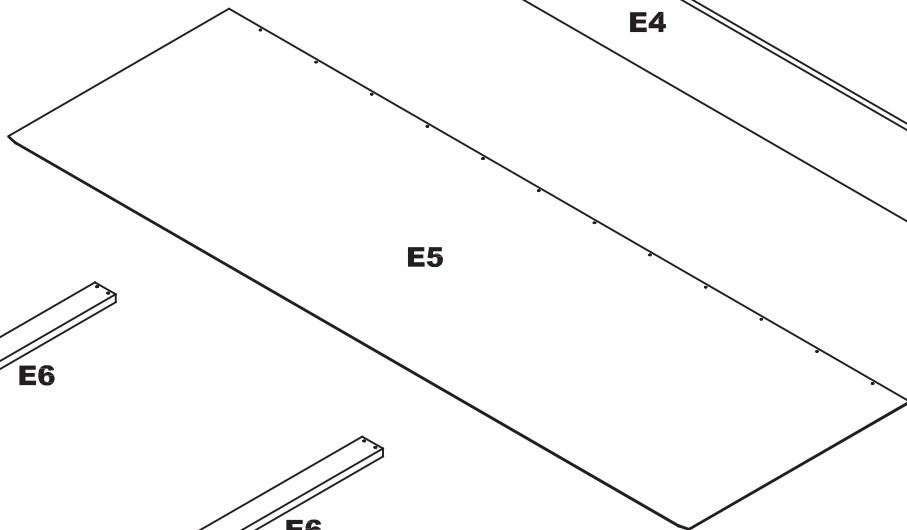

4 YOU

4011425_001

PL • vox.pl
EU • voxfurniture.com
US • voelkelcorp.com

Meble VOX sp. z o.o. sp. k.
ul. Gdyńska 143
62-004 Czerwonak

NR. ELEMENTU ITEM NUMER ARTIKELNUMMER ПУНКТ НОМЕР		IND. 4011425	ILOŚĆ QUANTITY ANZAHL НОМЕР	WYMIARY [mm] DIMENSIONS [mm] ABMESSUNGEN [mm] РАЗМЕРЫ [mm]		
E1	1/1	2111297	1	1980	255	16
E2	1/1	2112748	1	634	253	16
E3	1/1	2112750	1	634	253	16
E4	1/1	2112752	1	1944	227	16
E5	1/1	2112754	1	1956	640	2,5
E6	1/1	2112756	3	634	60	20

1000806		x 1	1005836		x 4 (7x50)	1005857		x 7 (8x36)
1105241		x 4	1006016		x 8 (4x16)	1005738		x 6 (4x45)
1005757		x 12 (3x25)	1006091		x 7	1005990		x 7 (15x15)

1

2

3

4

5

6

7

7

1005738

X 6
(4x45)

8

1105241

X 4

1006016

X 8
(4x16)