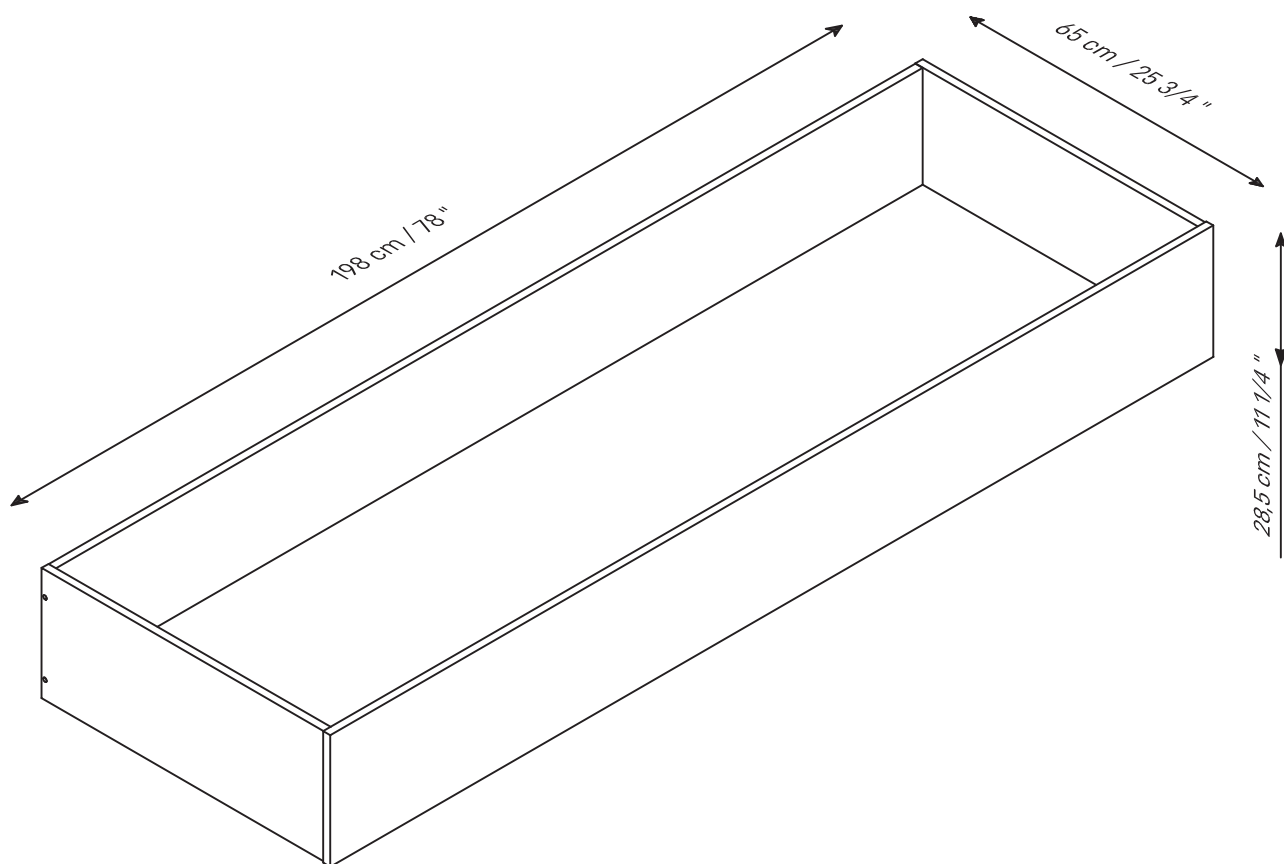

4 YOU

4011425_001

PL • vox.pl
EU • voxfurniture.com
US • voelkelcorp.com

Meble VOX sp. z o.o. sp. k.
ul. Gdyńska 143
62-004 Czerwonak

NR. ELEMENTU ITEM NUMER ARTIKELNUMMER ПУНКТ НОМЕР		IND. 4011425	ILOŚĆ QUANTITY ANZAHL НОМЕР	WYMIARY [mm] DIMENSIONS [mm] ABMESSUNGEN [mm] РАЗМЕРЫ [mm]		
E1	1/1	2111297	1	1980	255	16
E2	1/1	2112748	1	634	253	16
E3	1/1	2112750	1	634	253	16
E4	1/1	2112752	1	1944	227	16
E5	1/1	2112754	1	1956	640	2,5
E6	1/1	2112756	3	634	60	20

1000806		x 1	1005836		x 4 (7x50)	1005857		x 7 (8x36)
1105241		x 4	1006016		x 8 (4x16)	1005738		x 6 (4x45)
1005757		x 12 (3x25)	1006091		x 7	1005990		x 7 (15x15)

1

2

3

4

5

6

7

7

1005738

X 6
(4x45)

8

1105241

X 4

1006016

X 8
(4x16)