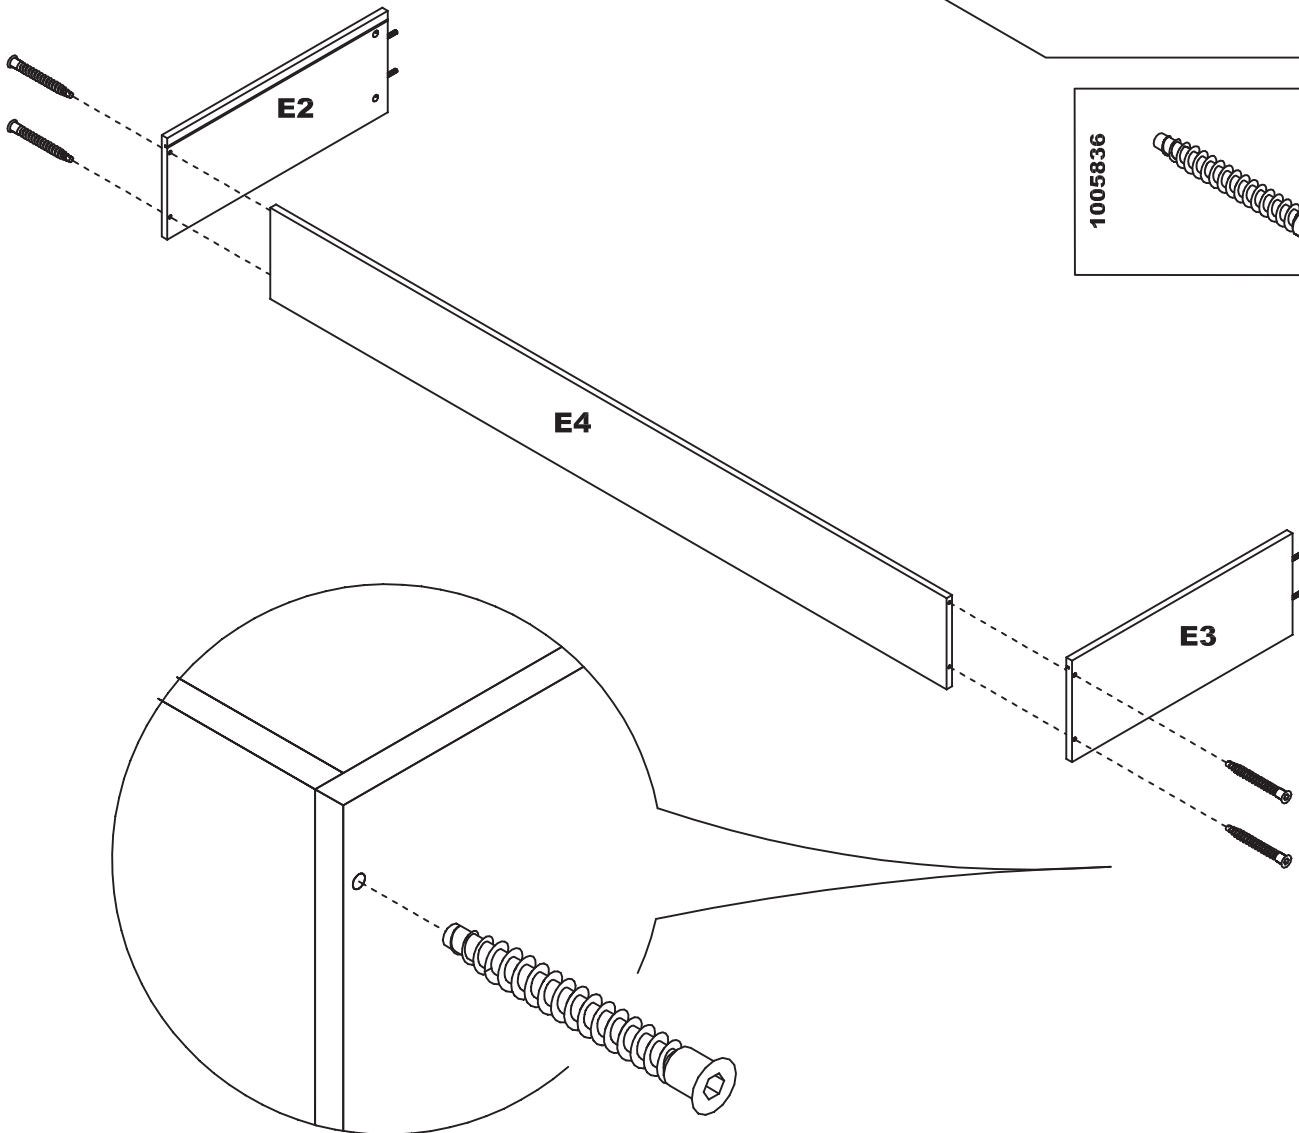

4 YOU

4011425_001

PL • vox.pl
EU • voxfurniture.com
US • voelkelcorp.com

Meble VOX sp. z o.o. sp. k.
ul. Gdyńska 143
62-004 Czerwonak

NR. ELEMENTU ITEM NUMER ARTIKELNUMMER ПУНКТ НОМЕР		IND. 4011425	ILOŚĆ QUANTITY ANZAHL НОМЕР	WYMIARY [mm] DIMENSIONS [mm] ABMESSUNGEN [mm] РАЗМЕРЫ [mm]		
E1	1/1	2111297	1	1980	255	16
E2	1/1	2112748	1	634	253	16
E3	1/1	2112750	1	634	253	16
E4	1/1	2112752	1	1944	227	16
E5	1/1	2112754	1	1956	640	2,5
E6	1/1	2112756	3	634	60	20

1000806		x 1	1005836		x 4 (7x50)	1005857		x 7 (8x36)
1105241		x 4	1006016		x 8 (4x16)	1005738		x 6 (4x45)
1005757		x 12 (3x25)	1006091		x 7	1005990		x 7 (15x15)

1

2

3

4

5

6

7

7

1005738

X 6
(4x45)

8

1105241

X 4

1006016

X 8
(4x16)