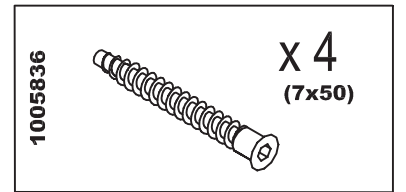

4 YOU

4011425_001

PL • vox.pl
EU • voxfurniture.com
US • voelkelcorp.com

Meble VOX sp. z o.o. sp. k.
ul. Gdyńska 143
62-004 Czerwonak

NR. ELEMENTU ITEM NUMER ARTIKELNUMMER ПУНКТ НОМЕР		IND. 4011425	ILOŚĆ QUANTITY ANZAHL НОМЕР	WYMIARY [mm] DIMENSIONS [mm] ABMESSUNGEN [mm] РАЗМЕРЫ [mm]		
E1	1/1	2111297	1	1980	255	16
E2	1/1	2112748	1	634	253	16
E3	1/1	2112750	1	634	253	16
E4	1/1	2112752	1	1944	227	16
E5	1/1	2112754	1	1956	640	2,5
E6	1/1	2112756	3	634	60	20

1000806		x 1	1005836		x 4 (7x50)	1005857		x 7 (8x36)
1105241		x 4	1006016		x 8 (4x16)	1005738		x 6 (4x45)
1005757		x 12 (3x25)	1006091		x 7	1005990		x 7 (15x15)

1

2

3

4

5

6

7