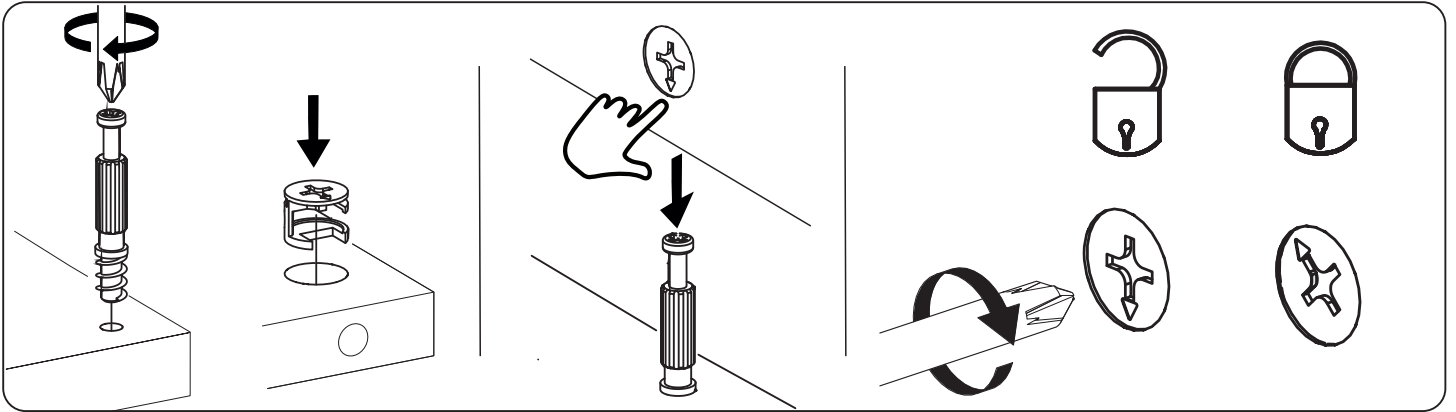

4 YOU

4011425_001

PL • vox.pl
EU • voxfurniture.com
US • voelkelcorp.com

Meble VOX sp. z o.o. sp. k.
ul. Gdyńska 143
62-004 Czerwonak

NR. ELEMENTU ITEM NUMER ARTIKELNUMMER ПУНКТ НОМЕР		IND. 4011425	ILOŚĆ QUANTITY ANZAHL НОМЕР	WYMIARY [mm] DIMENSIONS [mm] ABMESSUNGEN [mm] РАЗМЕРЫ [mm]		
E1	1/1	2111297	1	1980	255	16
E2	1/1	2112748	1	634	253	16
E3	1/1	2112750	1	634	253	16
E4	1/1	2112752	1	1944	227	16
E5	1/1	2112754	1	1956	640	2,5
E6	1/1	2112756	3	634	60	20

1000806		x 1	1005836		x 4 (7x50)	1005857		x 7 (8x36)
1105241		x 4	1006016		x 8 (4x16)	1005738		x 6 (4x45)
1005757		x 12 (3x25)	1006091		x 7	1005990		x 7 (15x15)

1

2

3

4

5

6

7