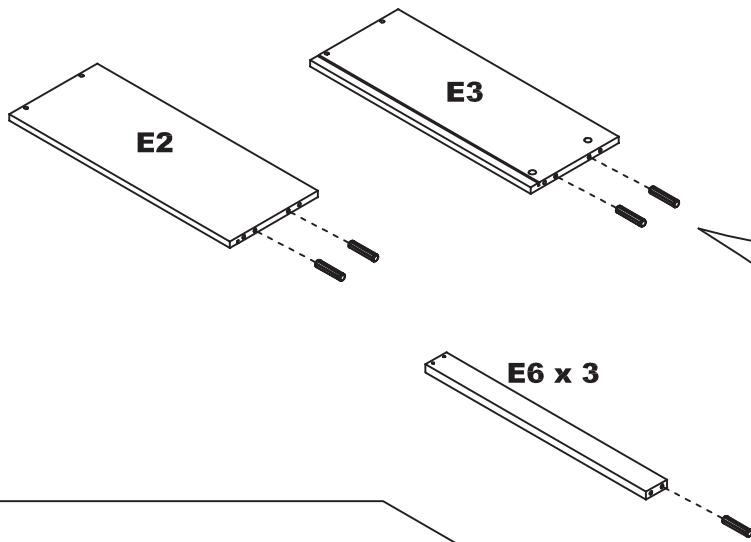

4 YOU

4011425_001

PL • vox.pl
EU • voxfurniture.com
US • voelkelcorp.com

Meble VOX sp. z o.o. sp. k.
ul. Gdyńska 143
62-004 Czerwonak

NR. ELEMENTU ITEM NUMER ARTIKELNUMMER ПУНКТ НОМЕР		IND. 4011425	ILOŚĆ QUANTITY ANZAHL НОМЕР	WYMIARY [mm] DIMENSIONS [mm] ABMESSUNGEN [mm] РАЗМЕРЫ [mm]		
E1	1/1	2111297	1	1980	255	16
E2	1/1	2112748	1	634	253	16
E3	1/1	2112750	1	634	253	16
E4	1/1	2112752	1	1944	227	16
E5	1/1	2112754	1	1956	640	2,5
E6	1/1	2112756	3	634	60	20

1000806		x 1	1005836		x 4 (7x50)	1005857		x 7 (8x36)
1105241		x 4	1006016		x 8 (4x16)	1005738		x 6 (4x45)
1005757		x 12 (3x25)	1006091		x 7	1005990		x 7 (15x15)

1

2

3

4

5

6

7

7

1005738

X 6
(4x45)

8

1105241

X 4

1006016

X 8
(4x16)