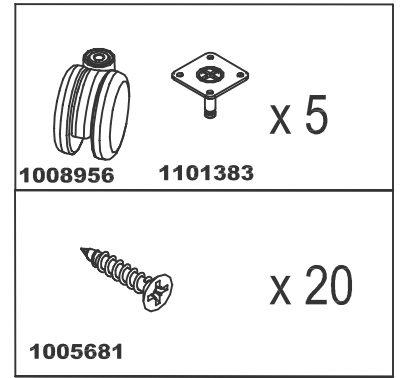

4 YOU

4010990_001

PL • vox.pl
EU • voxfurniture.com
US • voelkelcorp.com

Meble VOX sp. z o.o. sp. k.
ul. Gdyńska 143
62-004 Czerwonak

NR. ELEMENTU ITEM NUMER ARTIKELNUMMER ПУНКТ НОМЕР		IND. 4010990	ILOŚĆ QUANTITY ANZAHL НОМЕР	WYMIARY [mm] DIMENSIONS [mm] ABMESSUNGEN [mm] РАЗМЕРЫ [mm]		
E1	2/3	2105220	2	1002	646	22
E2	1/3	2105213	1	514	305	12
E3	1/3	2105214	1	514	305	12
E4	1/3	2105215	1	518	514	12
E5	1/3	2105216	1	518	514	12
E6	1/3	2105217	2	514	305	12
E7	3/3	2105208	1	1200	512	22
E8	1/3	2105218	2	516	316	12
E9	3/3	2105222	2	1200	657	20
E10	3/3	2105223	1	1197	595	30
E11	3/3	2105222	2	1200	657	22

<p>1000806</p>  <p>x 1</p>	<p>1008738</p>  <p>x 20 (15x12)</p>
<p>1005413</p>  <p>x 4 (15x22)</p>	<p>1005847</p>  <p>x 20 (6x36)</p>
<p>1005857</p>  <p>x 4 (8x35)</p>	<p>1005549</p>  <p>x 4</p>
<p>1005377</p>  <p>x 4 (M6x40)</p>	<p>1005626</p>  <p>x 8 (M6x50)</p>
<p>1101383</p>  <p>1008956</p>  <p>x 5</p>	<p>1006091</p>  <p>x 8</p>
<p>1005495</p>  <p>x 8</p>	<p>1005681</p>  <p>x 20 (4x16)</p>

1

2

3

4

5

6

7

8