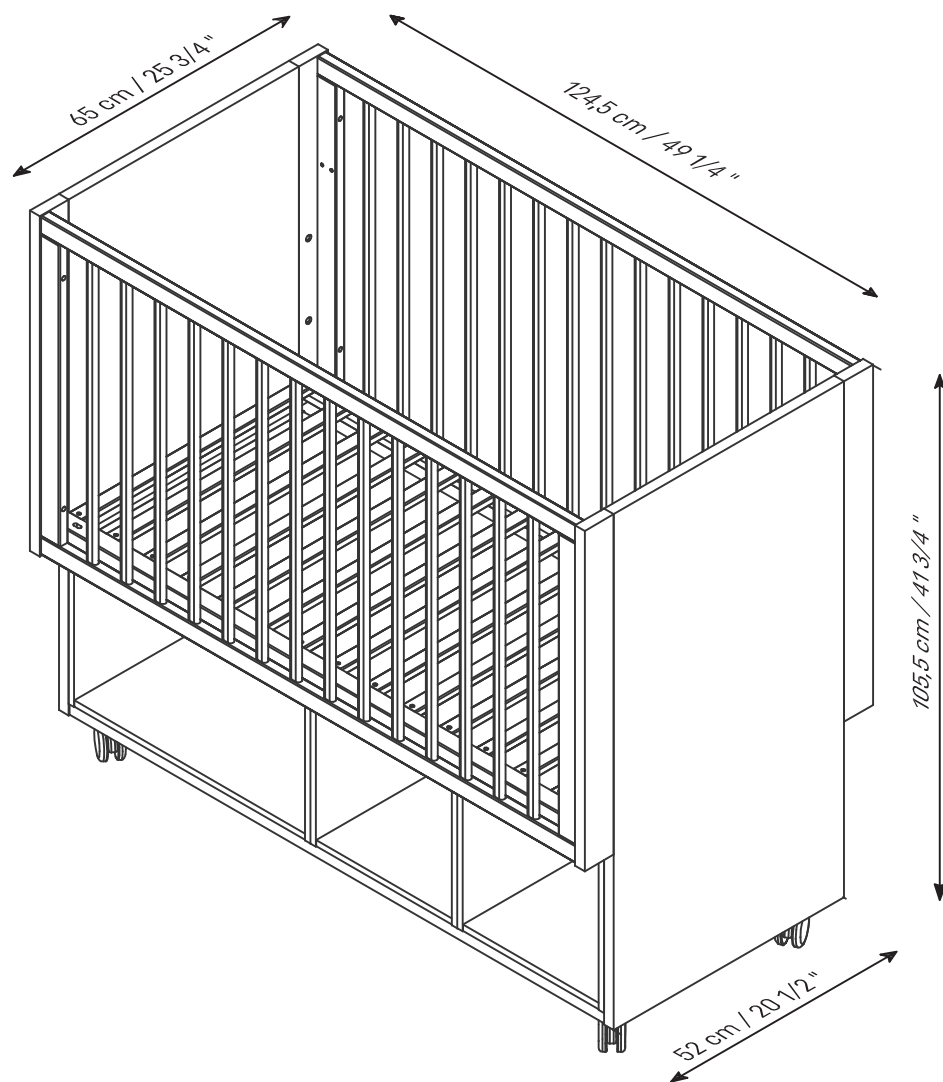

4 YOU

4010990_001

PL • vox.pl
EU • voxfurniture.com
US • voelkelcorp.com

Meble VOX sp. z o.o. sp. k.
ul. Gdyńska 143
62-004 Czerwonak

NR. ELEMENTU ITEM NUMER ARTIKELNUMMER ПУНКТ НОМЕР		IND. 4010990	ILOŚĆ QUANTITY ANZAHL НОМЕР	WYMIARY [mm] DIMENSIONS [mm] ABMESSUNGEN [mm] РАЗМЕРЫ [mm]		
E1	2/3	2105220	2	1002	646	22
E2	1/3	2105213	1	514	305	12
E3	1/3	2105214	1	514	305	12
E4	1/3	2105215	1	518	514	12
E5	1/3	2105216	1	518	514	12
E6	1/3	2105217	2	514	305	12
E7	3/3	2105208	1	1200	512	22
E8	1/3	2105218	2	516	316	12
E9	3/3	2105222	2	1200	657	20
E10	3/3	2105223	1	1197	595	30
E11	3/3	2105222	2	1200	657	22

<p>1000806</p>  <p>x 1</p>	<p>1008738</p>  <p>x 20 (15x12)</p>
<p>1005413</p>  <p>x 4 (15x22)</p>	<p>1005847</p>  <p>x 20 (6x36)</p>
<p>1005857</p>  <p>x 4 (8x35)</p>	<p>1005549</p>  <p>x 4</p>
<p>1005377</p>  <p>x 4 (M6x40)</p>	<p>1005626</p>  <p>x 8 (M6x50)</p>
<p>1101383</p>  <p>1008956</p>  <p>x 5</p>	<p>1006091</p>  <p>x 8</p>
<p>1005495</p>  <p>x 8</p>	<p>1005681</p>  <p>x 20 (4x16)</p>

1

2

3

4

5

6

7

8