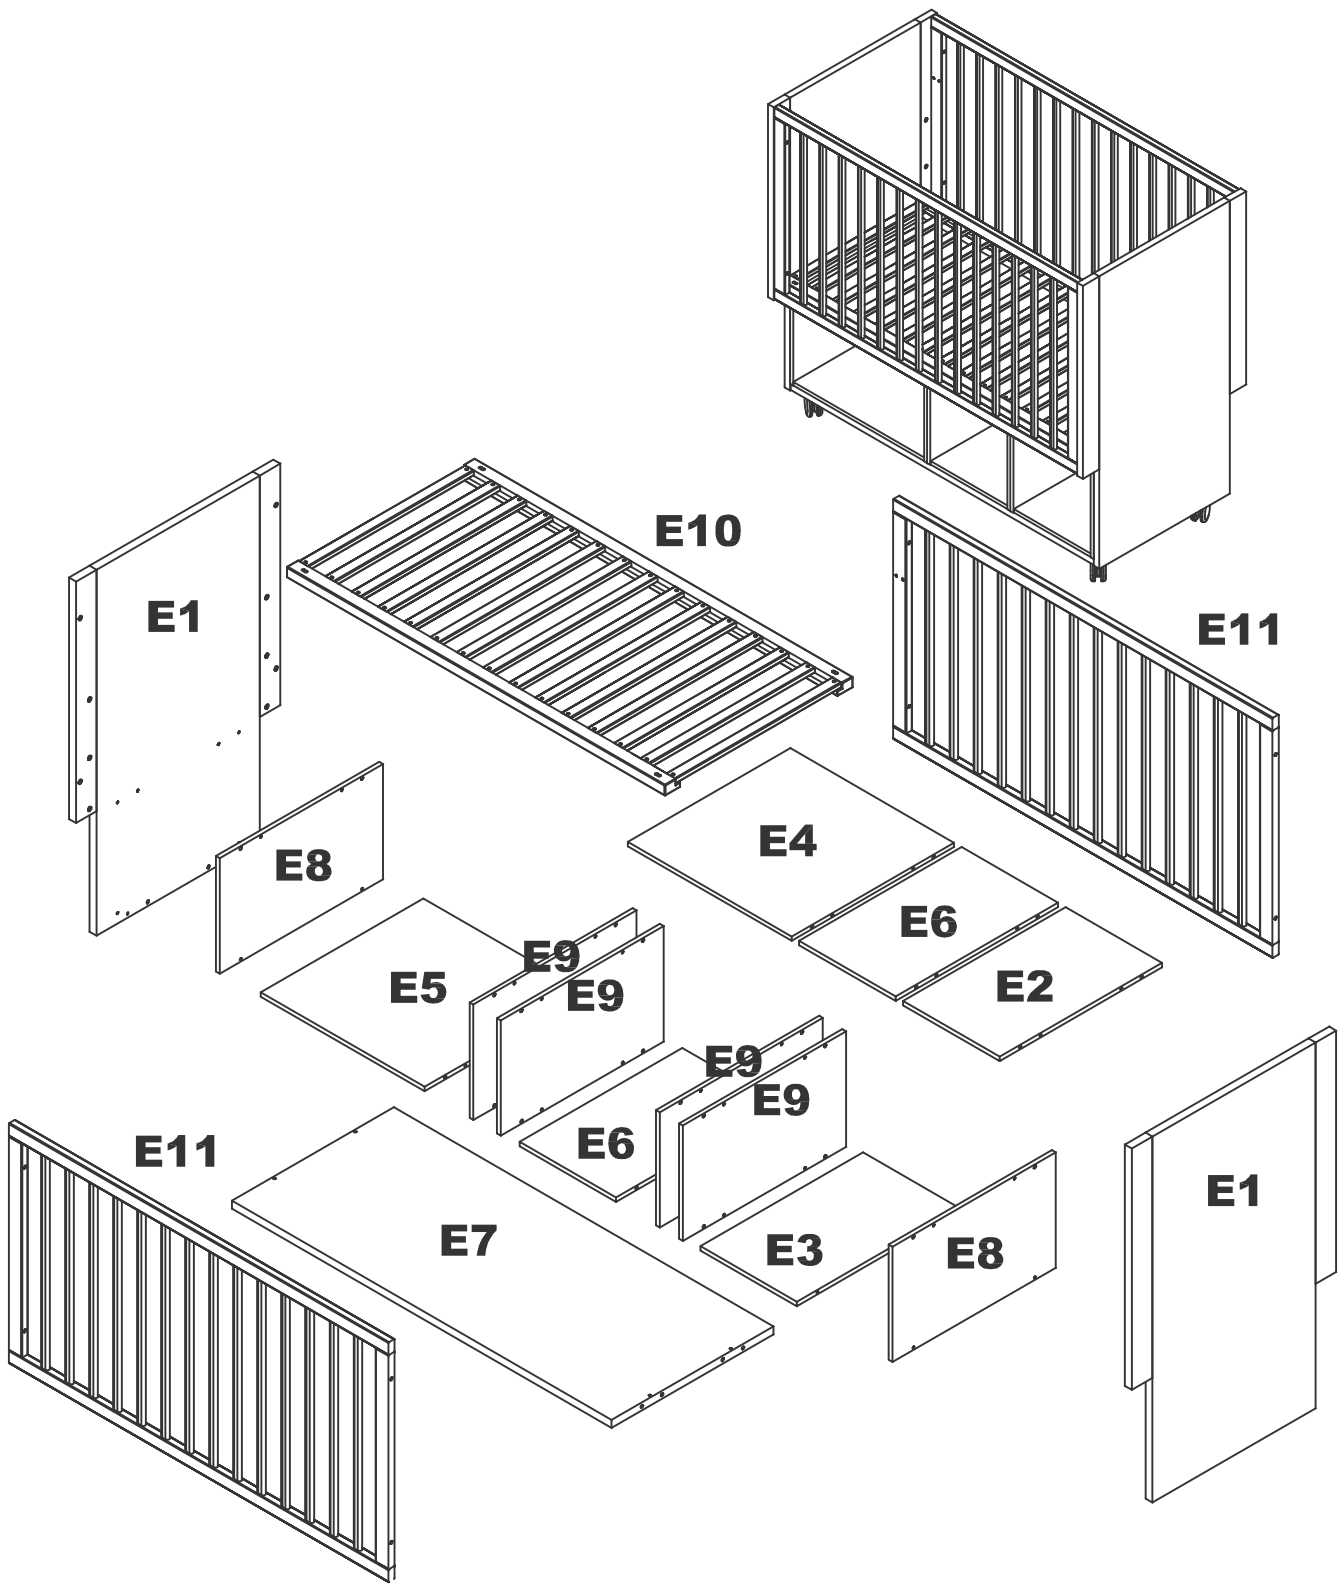

4 YOU

4010990_001

PL • vox.pl
EU • voxfurniture.com
US • voelkelcorp.com

Meble VOX sp. z o.o. sp. k.
ul. Gdyńska 143
62-004 Czerwonak

NR. ELEMENTU ITEM NUMER ARTIKELNUMMER ПУНКТ НОМЕР		IND. 4010990	ILOŚĆ QUANTITY ANZAHL НОМЕР	WYMIARY [mm] DIMENSIONS [mm] ABMESSUNGEN [mm] РАЗМЕРЫ [mm]		
E1	2/3	2105220	2	1002	646	22
E2	1/3	2105213	1	514	305	12
E3	1/3	2105214	1	514	305	12
E4	1/3	2105215	1	518	514	12
E5	1/3	2105216	1	518	514	12
E6	1/3	2105217	2	514	305	12
E7	3/3	2105208	1	1200	512	22
E8	1/3	2105218	2	516	316	12
E9	3/3	2105222	2	1200	657	20
E10	3/3	2105223	1	1197	595	30
E11	3/3	2105222	2	1200	657	22

<p>1000806</p>  <p>x 1</p>	<p>1008738</p>  <p>x 20 (15x12)</p>
<p>1005413</p>  <p>x 4 (15x22)</p>	<p>1005847</p>  <p>x 20 (6x36)</p>
<p>1005857</p>  <p>x 4 (8x35)</p>	<p>1005549</p>  <p>x 4</p>
<p>1005377</p>  <p>x 4 (M6x40)</p>	<p>1005626</p>  <p>x 8 (M6x50)</p>
<p>1101383</p>  <p>1008956</p>  <p>x 5</p>	<p>1006091</p>  <p>x 8</p>
<p>1005495</p>  <p>x 8</p>	<p>1005681</p>  <p>x 20 (4x16)</p>

1

2

3

4

5

6

7

8