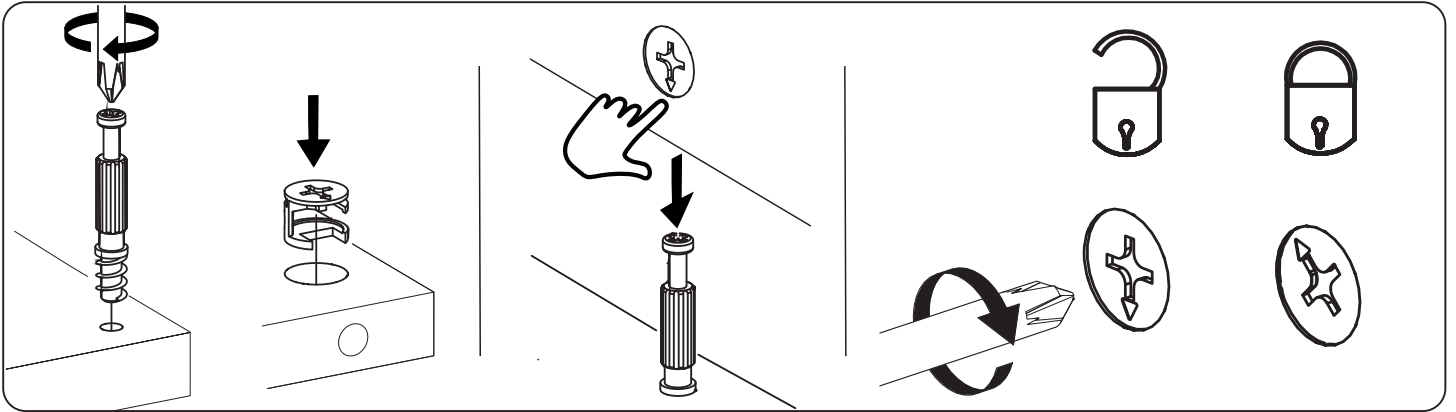

4 YOU

4010990_001

PL • vox.pl
EU • voxfurniture.com
US • voelkelcorp.com

Meble VOX sp. z o.o. sp. k.
ul. Gdyńska 143
62-004 Czerwonak

NR. ELEMENTU ITEM NUMER ARTIKELNUMMER ПУНКТ НОМЕР		IND. 4010990	ILOŚĆ QUANTITY ANZAHL НОМЕР	WYMIARY [mm] DIMENSIONS [mm] ABMESSUNGEN [mm] РАЗМЕРЫ [mm]		
E1	2/3	2105220	2	1002	646	22
E2	1/3	2105213	1	514	305	12
E3	1/3	2105214	1	514	305	12
E4	1/3	2105215	1	518	514	12
E5	1/3	2105216	1	518	514	12
E6	1/3	2105217	2	514	305	12
E7	3/3	2105208	1	1200	512	22
E8	1/3	2105218	2	516	316	12
E9	3/3	2105222	2	1200	657	20
E10	3/3	2105223	1	1197	595	30
E11	3/3	2105222	2	1200	657	22

<p>1000806</p>  <p>x 1</p>	<p>1008738</p>  <p>x 20 (15x12)</p>
<p>1005413</p>  <p>x 4 (15x22)</p>	<p>1005847</p>  <p>x 20 (6x36)</p>
<p>1005857</p>  <p>x 4 (8x35)</p>	<p>1005549</p>  <p>x 4</p>
<p>1005377</p>  <p>x 4 (M6x40)</p>	<p>1005626</p>  <p>x 8 (M6x50)</p>
<p>1101383</p>  <p>1008956</p>  <p>x 5</p>	<p>1006091</p>  <p>x 8</p>
<p>1005495</p>  <p>x 8</p>	<p>1005681</p>  <p>x 20 (4x16)</p>