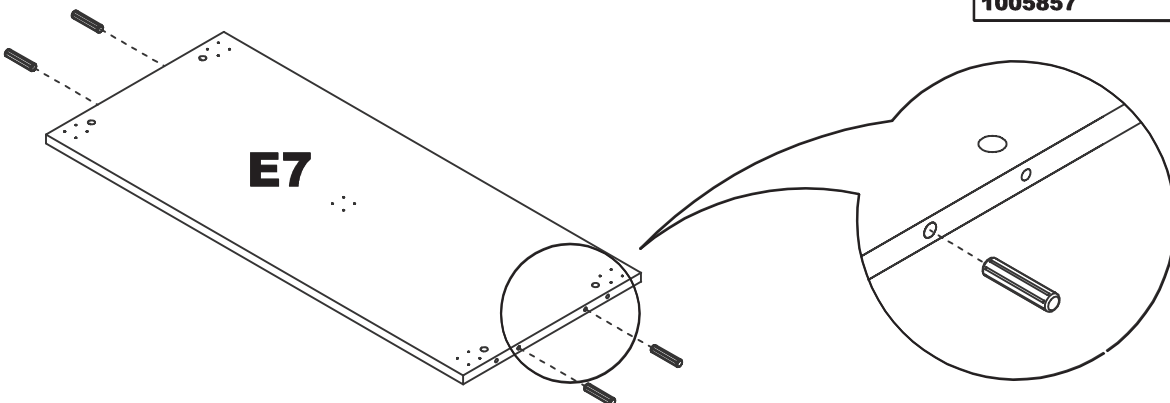

1000806 x 1	1008738 x 20 (15x12)
1005413 x 4 (15x22)	1005847 x 20 (6x36)
1005857 x 4 (8x35)	1005549 x 4
1005377 x 4 (M6x40)	1005626 x 8 (M6x50)
1101383 1008956 x 5	1006091 x 8
1005495 x 8	1005681 x 20 (4x16)

1