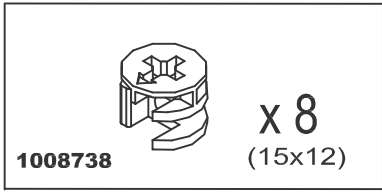

4 YOU

4010990_001

PL • vox.pl
EU • voxfurniture.com
US • voelkelcorp.com

Meble VOX sp. z o.o. sp. k.
ul. Gdyńska 143
62-004 Czerwonak

NR. ELEMENTU ITEM NUMER ARTIKELNUMMER ПУНКТ НОМЕР		IND. 4010990	ILOŚĆ QUANTITY ANZAHL НОМЕР	WYMIARY [mm] DIMENSIONS [mm] ABMESSUNGEN [mm] РАЗМЕРЫ [mm]		
E1	2/3	2105220	2	1002	646	22
E2	1/3	2105213	1	514	305	12
E3	1/3	2105214	1	514	305	12
E4	1/3	2105215	1	518	514	12
E5	1/3	2105216	1	518	514	12
E6	1/3	2105217	2	514	305	12
E7	3/3	2105208	1	1200	512	22
E8	1/3	2105218	2	516	316	12
E9	3/3	2105222	2	1200	657	20
E10	3/3	2105223	1	1197	595	30
E11	3/3	2105222	2	1200	657	22

<p>1000806</p>  <p>x 1</p>	<p>1008738</p>  <p>x 20 (15x12)</p>
<p>1005413</p>  <p>x 4 (15x22)</p>	<p>1005847</p>  <p>x 20 (6x36)</p>
<p>1005857</p>  <p>x 4 (8x35)</p>	<p>1005549</p>  <p>x 4</p>
<p>1005377</p>  <p>x 4 (M6x40)</p>	<p>1005626</p>  <p>x 8 (M6x50)</p>
<p>1101383</p>  <p>1008956</p>  <p>x 5</p>	<p>1006091</p>  <p>x 8</p>
<p>1005495</p>  <p>x 8</p>	<p>1005681</p>  <p>x 20 (4x16)</p>

1

2

3

4

5

6

7

8