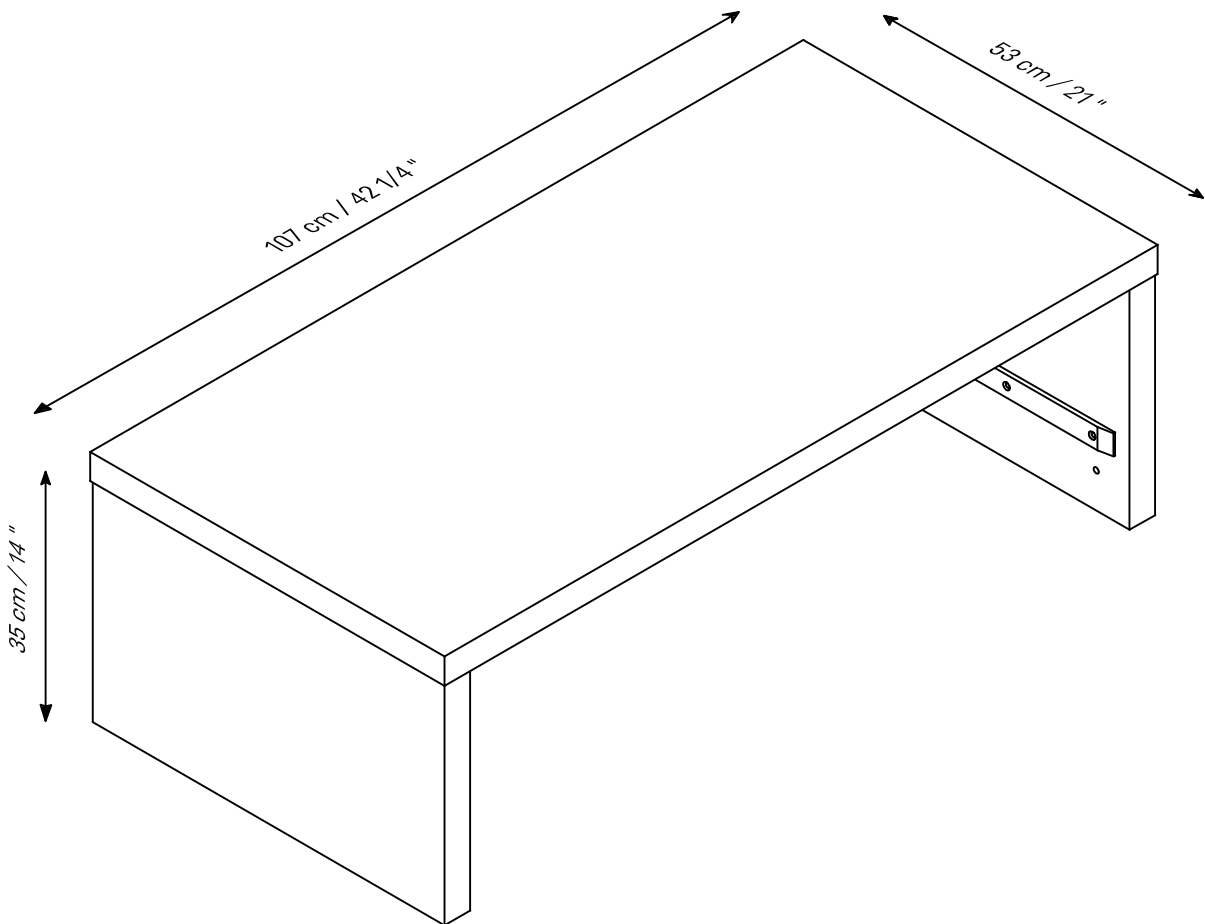

# Young Users

4002873\_001

4014689\_001

4014495\_001

NR. ELEMENTU ITEM NUMBER ARTIKELNUMMER ПУНКТ HOMEП		IND.			ILOŚĆ QUANTITY ANZAHL HOMEП	WYMIARY [mm] DIMENSIONS [mm] ABMESSUNGEN [mm] РАЗМЕРЫ [mm]		
		4002873	4014689	4014495				
1	1/1	2017176	2146262	2145845	1	1066	530	38
2a	1/1	2017171	2146258	2145841	1	526	312	38
2b	1/1	2017172	2146260	2145843	1	526	312	38
3	1/1	2017174	2146254	2145837	1	986	310	16
4	1/1	2017173	2146256	2145839	2	312	30	6

<p>4 "Z" x 1</p> 	<p>1005857</p> <p>B14 x 6 (8x36)</p> 
<p>C16 x 13</p> 	<p>1002990</p> <p>D3 x 7 (15x15)</p> 
<p>D11 x 6 (15x29)</p> 	<p>1104123</p> <p>K2 x 4</p> 
<p>R22 x 6 (EUR 6.3x25)</p> 	

2

3

4

5

7

6