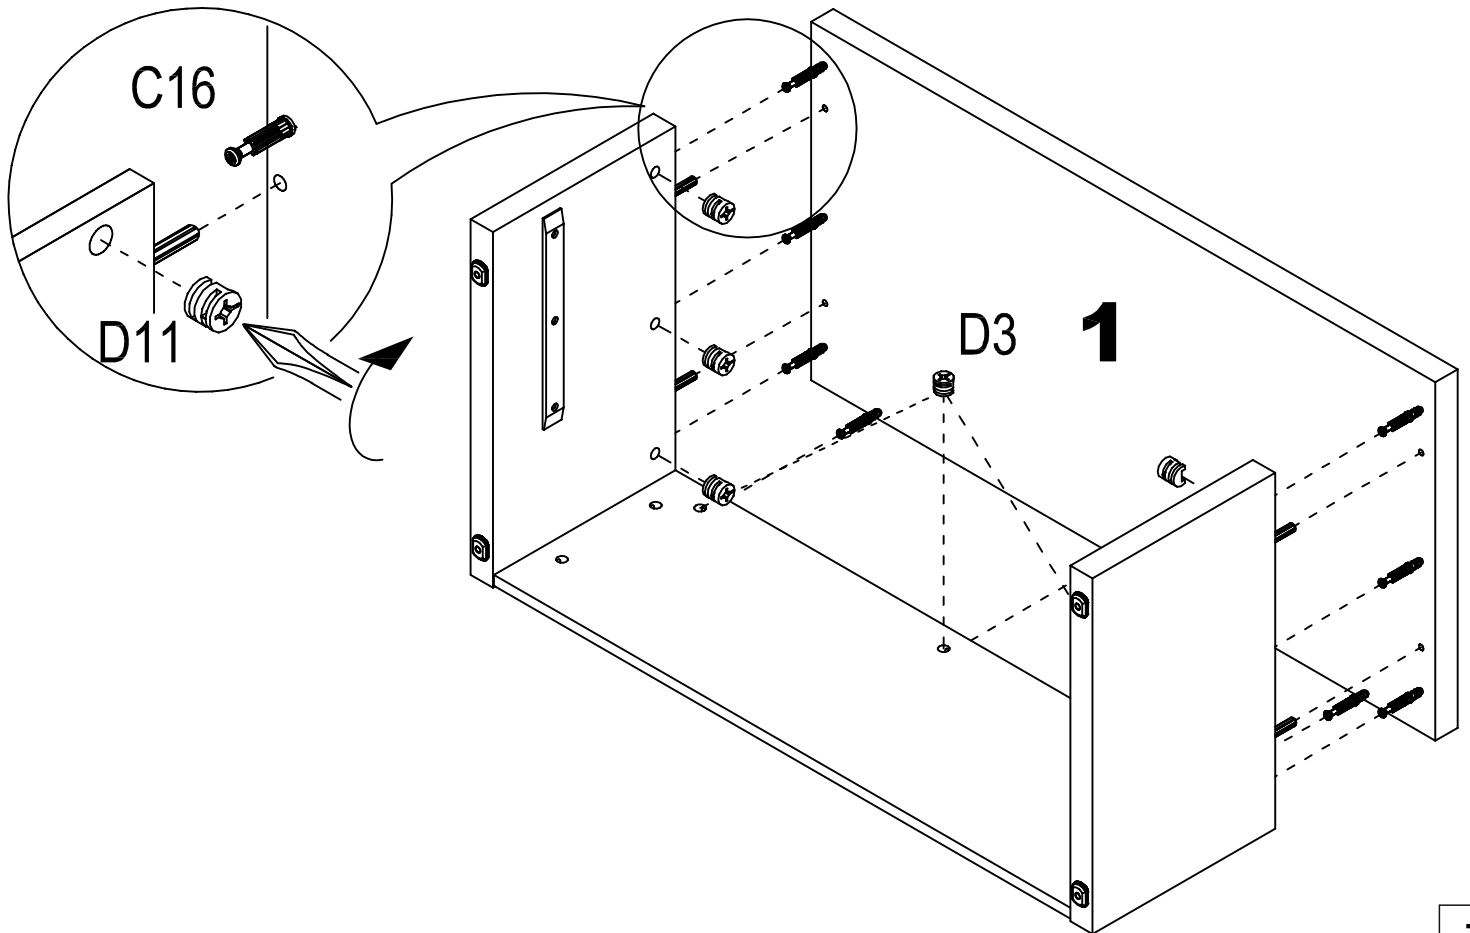

# Young Users

4002873\_001

4014689\_001

4014495\_001

NR. ELEMENTU ITEM NUMBER ARTIKELNUMMER ПУНКТ HOMEП		IND.			ILOŚĆ QUANTITY ANZAHL HOMEП	WYMIARY [mm] DIMENSIONS [mm] ABMESSUNGEN [mm] РАЗМЕРЫ [mm]		
		4002873	4014689	4014495				
1	1/1	2017176	2146262	2145845	1	1066	530	38
2a	1/1	2017171	2146258	2145841	1	526	312	38
2b	1/1	2017172	2146260	2145843	1	526	312	38
3	1/1	2017174	2146254	2145837	1	986	310	16
4	1/1	2017173	2146256	2145839	2	312	30	6

<p>4 "Z" x 1</p> 	<p>1005857</p> <p>B14 x 6 (8x36)</p> 
<p>C16 x 13</p> 	<p>1002990</p> <p>D3 x 7 (15x15)</p> 
<p>D11 x 6 (15x29)</p> 	<p>1104123</p> <p>K2 x 4</p> 
<p>R22 x 6 (EUR 6.3x25)</p> 	

2

3

4

5

7

6