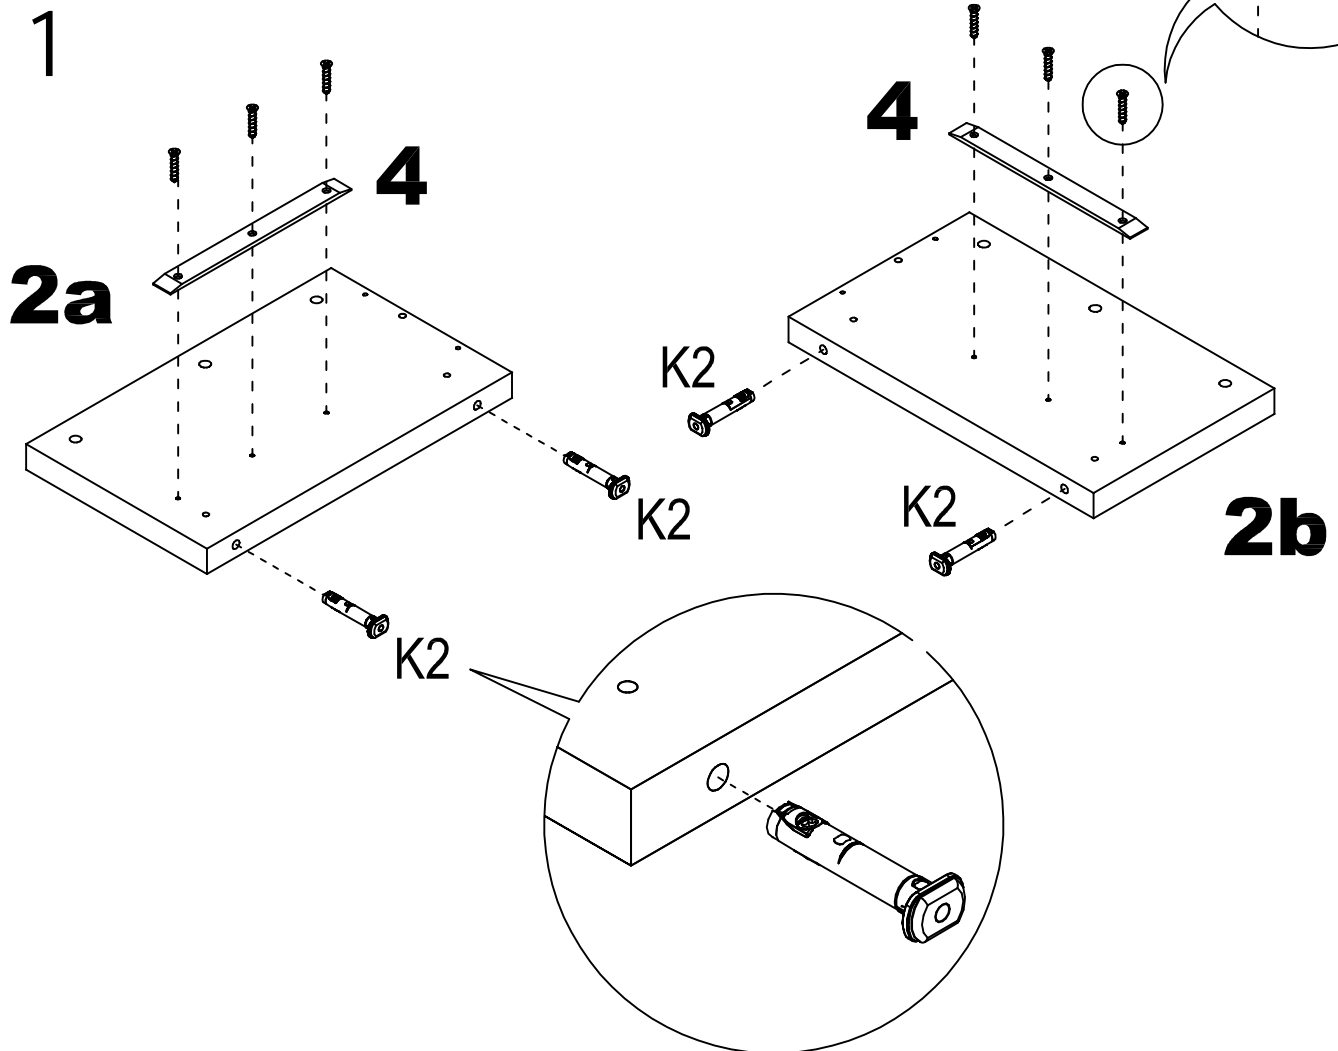

# Young Users

4002873\_001

4014689\_001

4014495\_001

NR. ELEMENTU ITEM NUMBER ARTIKELNUMMER ПУНКТ HOMEП		IND.			ILOŚĆ QUANTITY ANZAHL HOMEП	WYMIARY [mm] DIMENSIONS [mm] ABMESSUNGEN [mm] РАЗМЕРЫ [mm]		
		4002873	4014689	4014495				
1	1/1	2017176	2146262	2145845	1	1066	530	38
2a	1/1	2017171	2146258	2145841	1	526	312	38
2b	1/1	2017172	2146260	2145843	1	526	312	38
3	1/1	2017174	2146254	2145837	1	986	310	16
4	1/1	2017173	2146256	2145839	2	312	30	6

<p>4 "Z" x 1</p> 	<p>1005857</p> <p>B14 x 6 (8x36)</p> 
<p>C16 x 13</p> 	<p>1002990</p> <p>D3 x 7 (15x15)</p> 
<p>D11 x 6 (15x29)</p> 	<p>1104123</p> <p>K2 x 4</p> 
<p>R22 x 6 (EUR 6.3x25)</p> 	

2

3

4

5

7

6