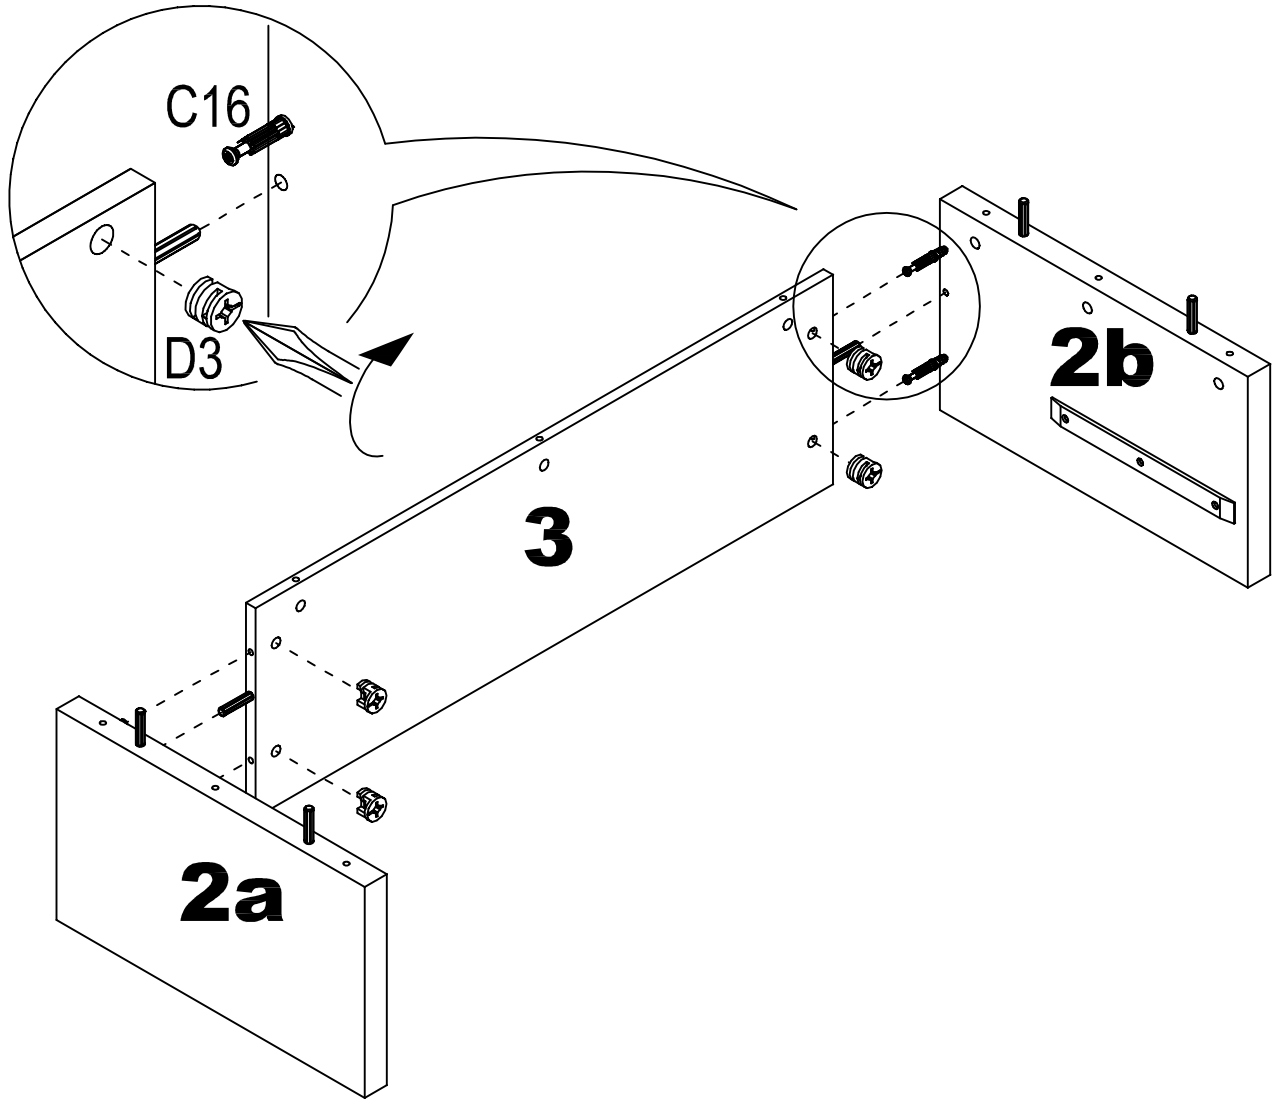

# Young Users

4002873\_001

4014689\_001

4014495\_001

NR. ELEMENTU ITEM NUMBER ARTIKELNUMMER ПУНКТ HOMEП		IND.			ILOŚĆ QUANTITY ANZAHL HOMEП	WYMIARY [mm] DIMENSIONS [mm] ABMESSUNGEN [mm] РАЗМЕРЫ [mm]		
		4002873	4014689	4014495				
1	1/1	2017176	2146262	2145845	1	1066	530	38
2a	1/1	2017171	2146258	2145841	1	526	312	38
2b	1/1	2017172	2146260	2145843	1	526	312	38
3	1/1	2017174	2146254	2145837	1	986	310	16
4	1/1	2017173	2146256	2145839	2	312	30	6

<p>4 "Z" x 1</p> 	<p>1005857</p> <p>B14 x 6 (8x36)</p> 
<p>C16 x 13</p> 	<p>1002990</p> <p>D3 x 7 (15x15)</p> 
<p>D11 x 6 (15x29)</p> 	<p>1104123</p> <p>K2 x 4</p> 
<p>R22 x 6 (EUR 6.3x25)</p> 	

2

3

4

5

7

6