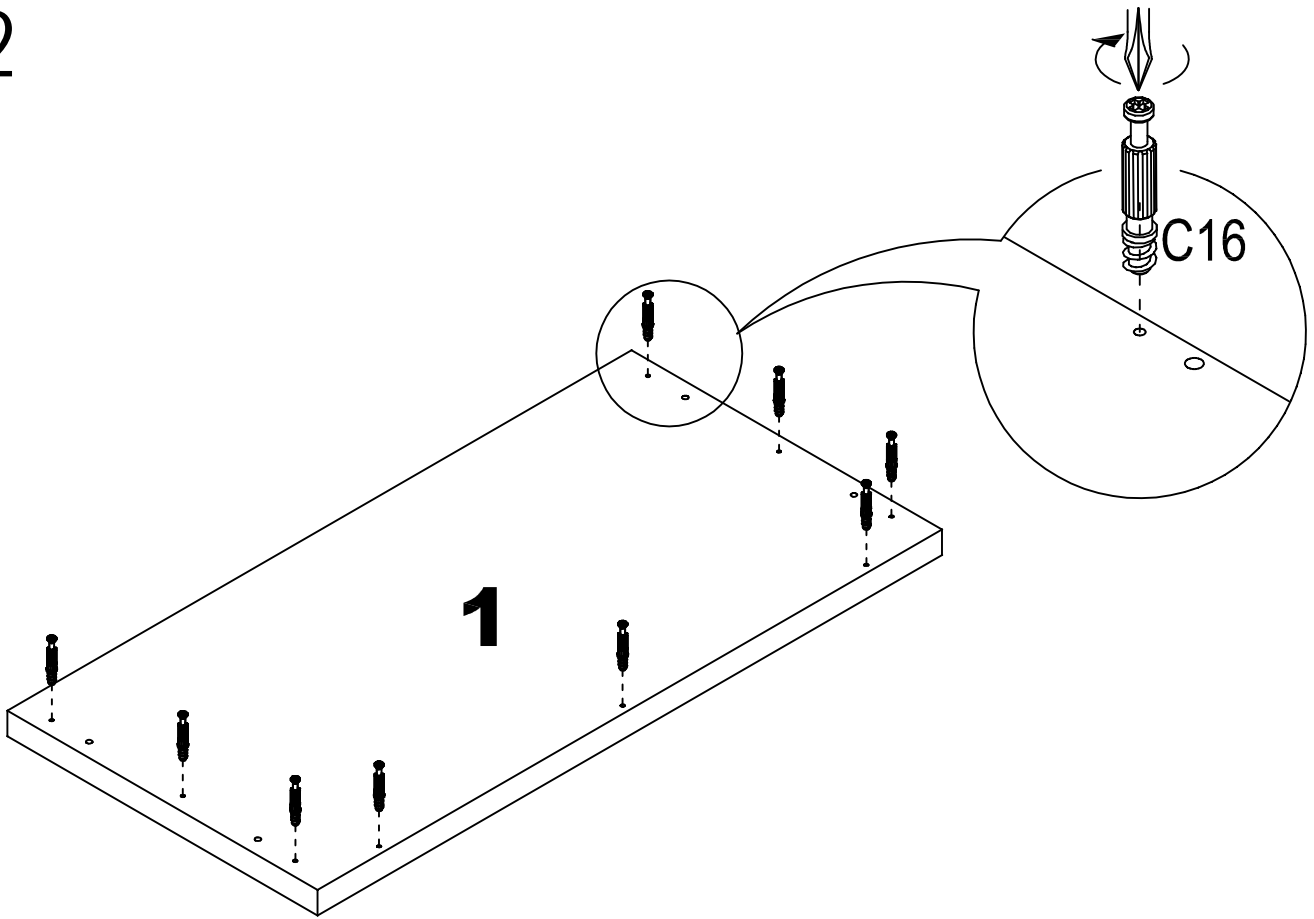

# Young Users

4002873\_001

4014689\_001

4014495\_001

NR. ELEMENTU ITEM NUMBER ARTIKELNUMMER ПУНКТ HOMEП		IND.			ILOŚĆ QUANTITY ANZAHL HOMEП	WYMIARY [mm] DIMENSIONS [mm] ABMESSUNGEN [mm] РАЗМЕРЫ [mm]		
		4002873	4014689	4014495				
1	1/1	2017176	2146262	2145845	1	1066	530	38
2a	1/1	2017171	2146258	2145841	1	526	312	38
2b	1/1	2017172	2146260	2145843	1	526	312	38
3	1/1	2017174	2146254	2145837	1	986	310	16
4	1/1	2017173	2146256	2145839	2	312	30	6

<p>4 "Z" x 1</p> 	<p>1005857</p> <p>B14 x 6 (8x36)</p> 
<p>C16 x 13</p> 	<p>1002990</p> <p>D3 x 7 (15x15)</p> 
<p>D11 x 6 (15x29)</p> 	<p>1104123</p> <p>K2 x 4</p> 
<p>R22 x 6 (EUR 6.3x25)</p> 	

2

3

4

5

7

6