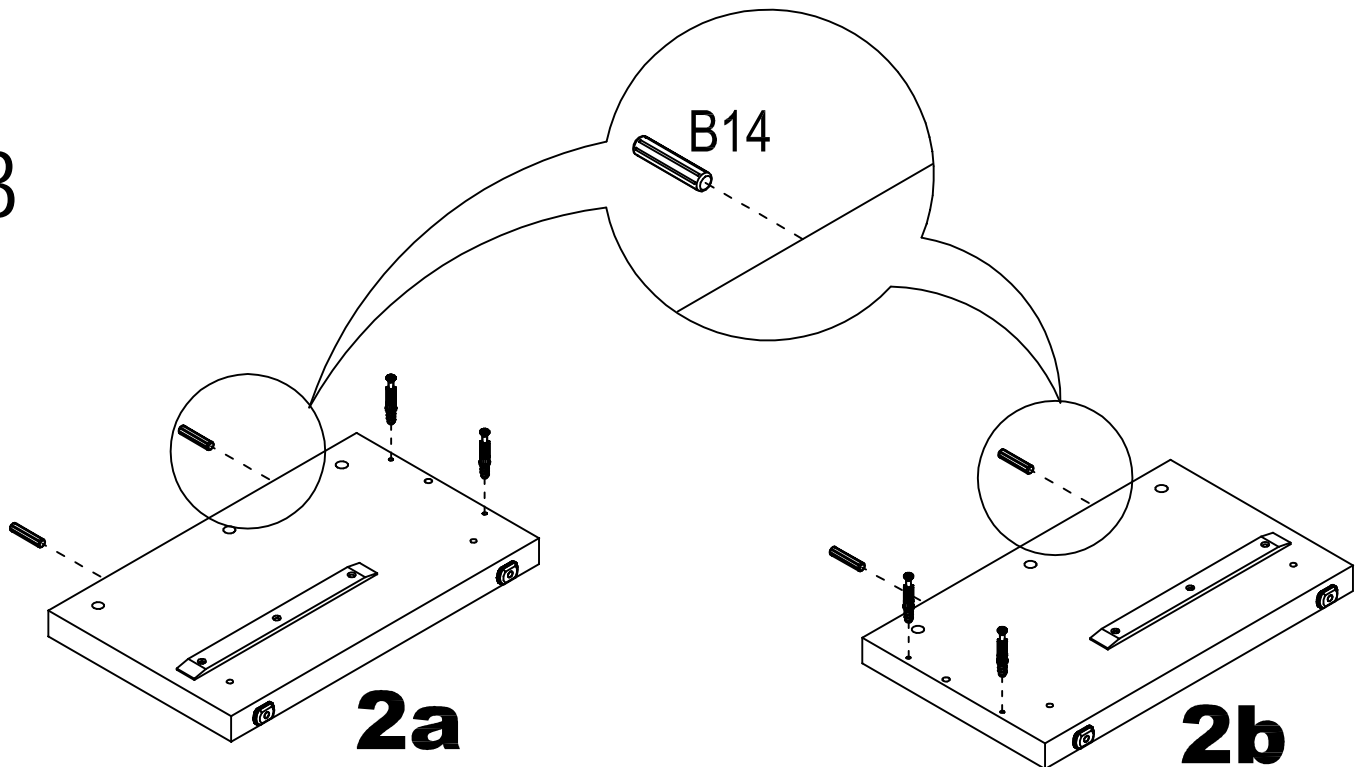

# Young Users

4002873\_001

4014689\_001

4014495\_001

NR. ELEMENTU ITEM NUMBER ARTIKELNUMMER ПУНКТ HOMEП		IND.			ILOŚĆ QUANTITY ANZAHL HOMEП	WYMIARY [mm] DIMENSIONS [mm] ABMESSUNGEN [mm] РАЗМЕРЫ [mm]		
		4002873	4014689	4014495				
1	1/1	2017176	2146262	2145845	1	1066	530	38
2a	1/1	2017171	2146258	2145841	1	526	312	38
2b	1/1	2017172	2146260	2145843	1	526	312	38
3	1/1	2017174	2146254	2145837	1	986	310	16
4	1/1	2017173	2146256	2145839	2	312	30	6

<p>4 "Z" x 1</p> 	<p>1005857</p> <p>B14 x 6 (8x36)</p> 
<p>C16 x 13</p> 	<p>1002990</p> <p>D3 x 7 (15x15)</p> 
<p>D11 x 6 (15x29)</p> 	<p>1104123</p> <p>K2 x 4</p> 
<p>R22 x 6 (EUR 6.3x25)</p> 	

2

3

4

5

7

6