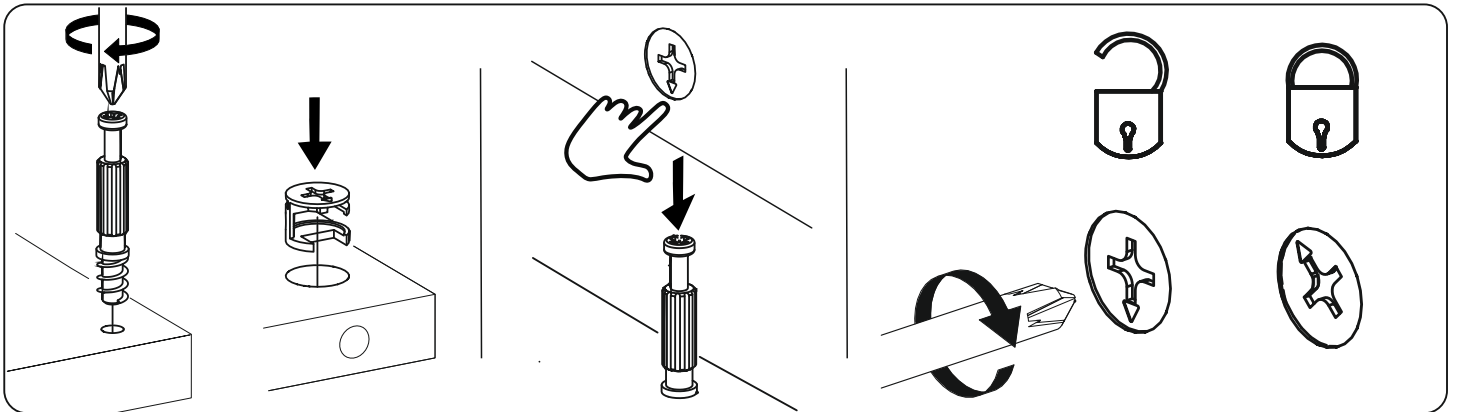

# Young Users

4002873\_001

4014689\_001

4014495\_001

NR. ELEMENTU ITEM NUMBER ARTIKELNUMMER ПУНКТ HOMEП		IND.			ILOŚĆ QUANTITY ANZAHL HOMEП	WYMIARY [mm] DIMENSIONS [mm] ABMESSUNGEN [mm] РАЗМЕРЫ [mm]		
		4002873	4014689	4014495				
1	1/1	2017176	2146262	2145845	1	1066	530	38
2a	1/1	2017171	2146258	2145841	1	526	312	38
2b	1/1	2017172	2146260	2145843	1	526	312	38
3	1/1	2017174	2146254	2145837	1	986	310	16
4	1/1	2017173	2146256	2145839	2	312	30	6

<p>4 "Z" x 1</p> 	<p>1005857</p> <p>B14 x 6 (8x36)</p> 
<p>C16 x 13</p> 	<p>1002990</p> <p>D3 x 7 (15x15)</p> 
<p>D11 x 6 (15x29)</p> 	<p>1104123</p> <p>K2 x 4</p> 
<p>R22 x 6 (EUR 6.3x25)</p> 	

2

3

4

5

7

6