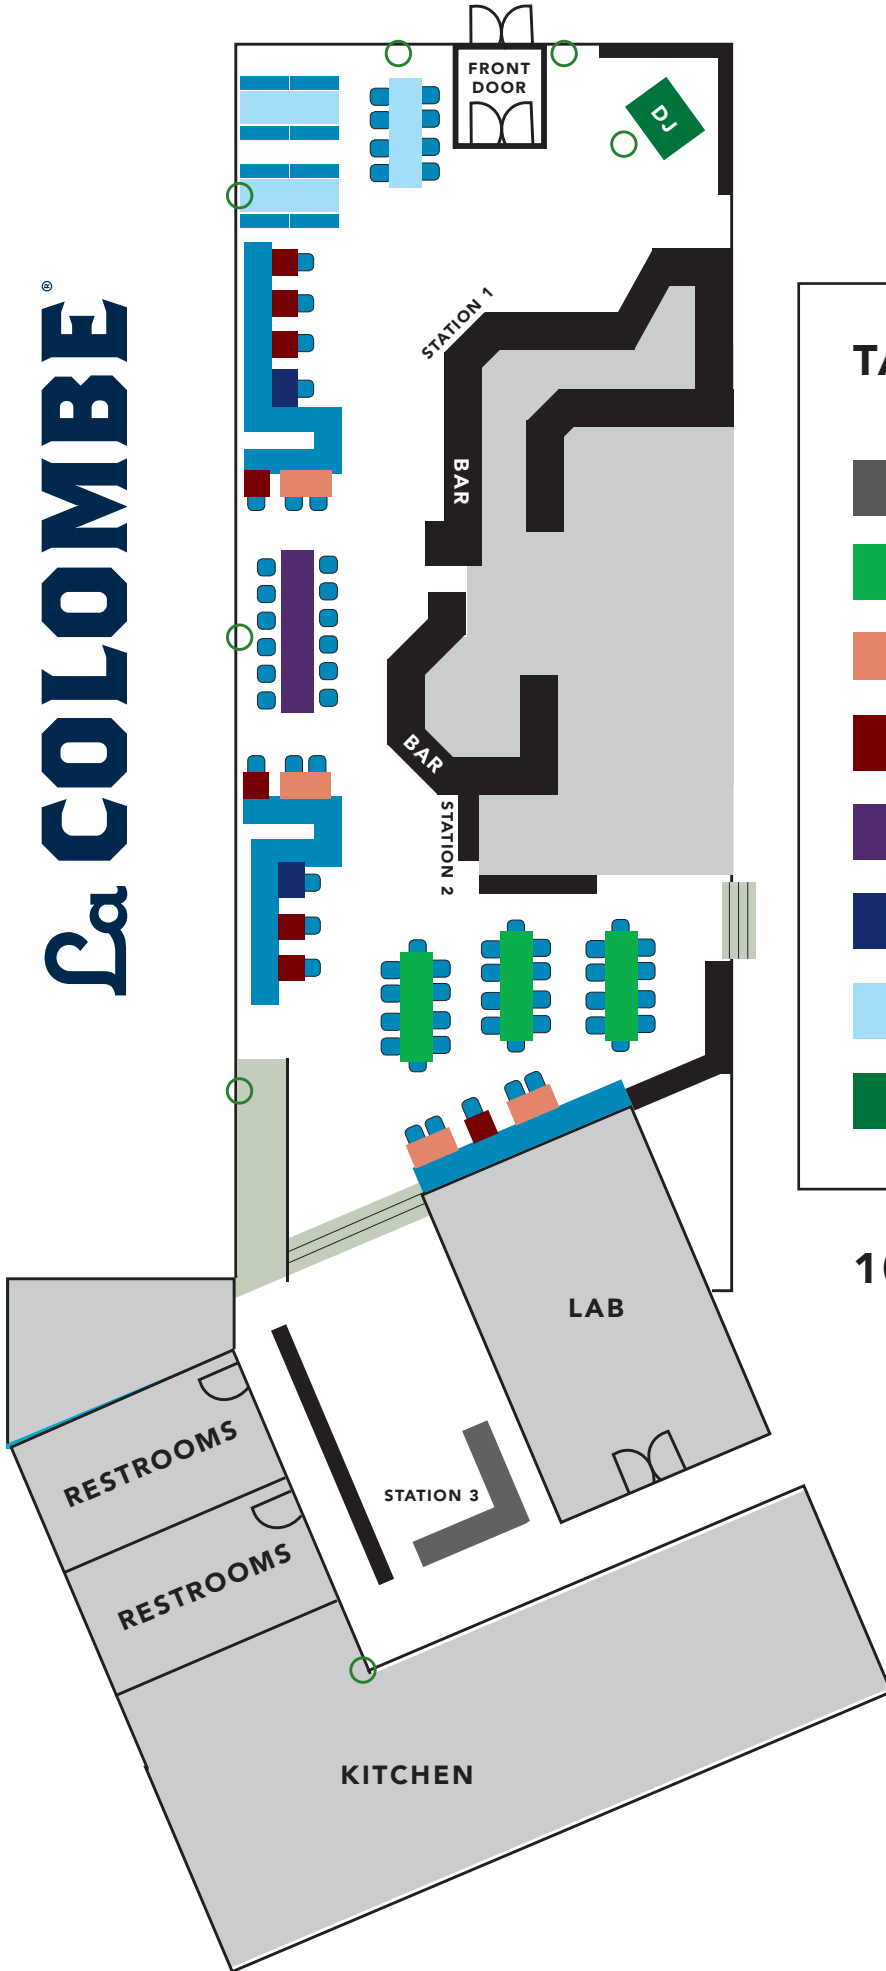

La COLOMBE

TABLE SIZES IN INCHES

-  CHEF'S TABLES (2): 95 X 31
-  LONG TABLES (3): 108 X 32
-  4-TOP BOLTED TABLES (4): 48.5 X 30.5
-  2-TOP BOLTED TABLES (8): 30 X 24
-  HIGH TOP: 156 X 30
-  CORNER TABLES (2): 30 X 36
-  FRONT TABLES (3): 96 X 32
-  MERCH TABLE (1): 48 X 72

104 SEATS