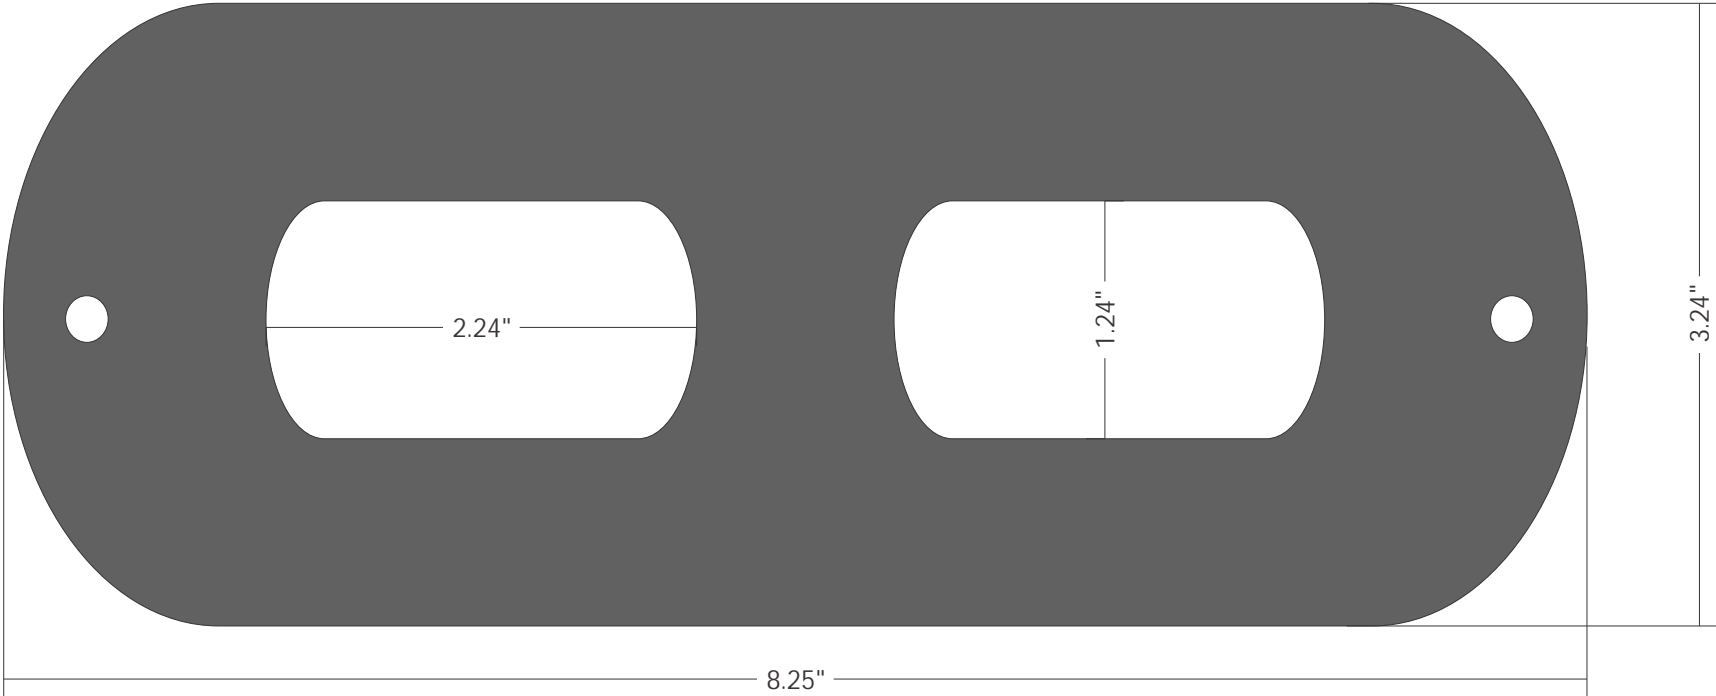

ALL SIDE HOLES 5/32"

XXL

XL