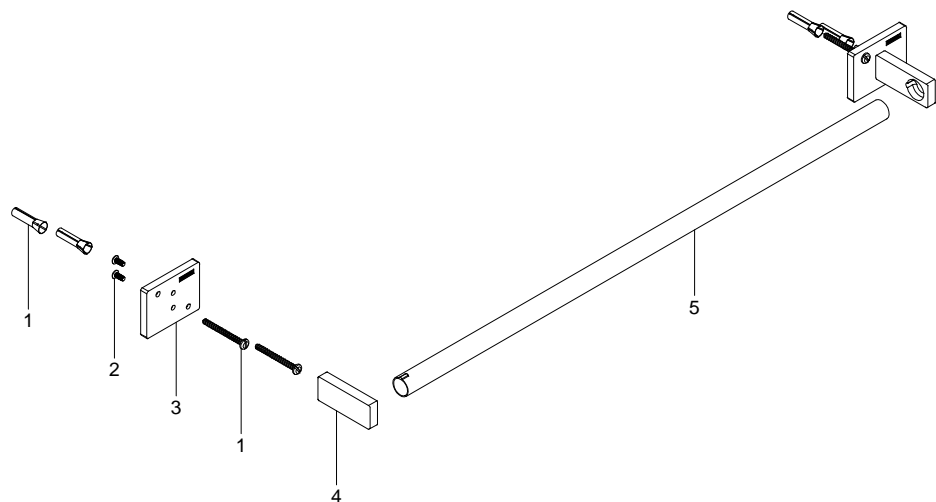

Agarradera Recta para Tina Clásica

Medidas Referenciales

Acot.mm.(pulg)

Despiece

NA

Mod.	Descripción
1 Sa-120	Taq. y Pija 10-16-ABX2" c/Bolsa
2 Ra-1063	Tornillo Autorroscante 8-32
3 Ra-041	Base Accesorios p/110-118-B
4 Ra-100	Soporte Agarradera p/118-C
5 Ra-102	Tube Agarradera p/118-C

Características y Datos Técnicos

Accesorio de Semiempotrar
Paquete de Sujeción Incluido

Material:
Latón

Porta Kleenex Clásica

Medidas Referenciales

Acot.mm.(pulg)

Despiece

NA

Mod.	Descripción
1 Sa-008	Tapa c/Broches p/120-2120
2 Sa-019	Caja Porta Kleenex 120 Chica

Características y Datos Técnicos

Material:
Latón
Cold Rolled con Recubrimiento Epóxico