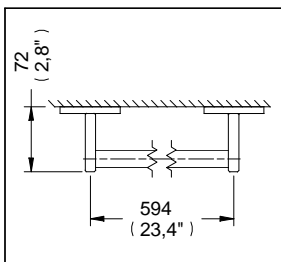

Agarradera Recta para Tina Clásica

Medidas Referenciales

Acot.mm.(pulg)

Despiece

NA

Mod.	Descripción
1 Sa-120	Taq. y Pija 10-16-ABX2" c/Bolsa
2 Ra-1063	Tornillo Autorroscante 8-32
3 Ra-041	Base Accesorios p/110-118-B
4 Ra-100	Soporte Agarradera p/118-C
5 Ra-102	Tube Agarradera p/118-C

Características y Datos Técnicos

Accesorio de Semiempotrar
Paquete de Sujeción Incluido

Material:
Latón

Porta Kleenex Clásica

Medidas Referenciales

Acot.mm.(pulg)

Despiece

NA

Mod.	Descripción
1 Sa-008	Tapa c/Broches p/120-2120
2 Sa-019	Caja Porta Kleenex 120 Chica

Características y Datos Técnicos

Material:
Latón
Cold Rolled con Recubrimiento Epóxico