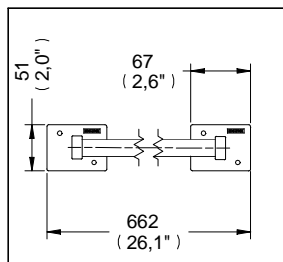

Agarradera Recta para Tina Clásica

Medidas Referenciales

Acot.mm.(pulg)

Despiece

NA

Mod.	Descripción
1 Sa-120	Taq. y Pija 10-16-ABX2" c/Bolsa
2 Ra-1063	Tornillo Autorroscante 8-32
3 Ra-041	Base Accesorios p/110-118-B
4 Ra-100	Soporte Agarradera p/118-C
5 Ra-102	Tube Agarradera p/118-C

Características y Datos Técnicos

Accesorio de Semiempotrar
Paquete de Sujeción Incluido

Material:
Latón

Porta Kleenex Clásica

Medidas Referenciales

Acot.mm.(pulg)

Despiece

NA

Mod.	Descripción
1 Sa-008	Tapa c/Broches p/120-2120
2 Sa-019	Caja Porta Kleenex 120 Chica

Características y Datos Técnicos

Material:
Latón
Cold Rolled con Recubrimiento Epóxico