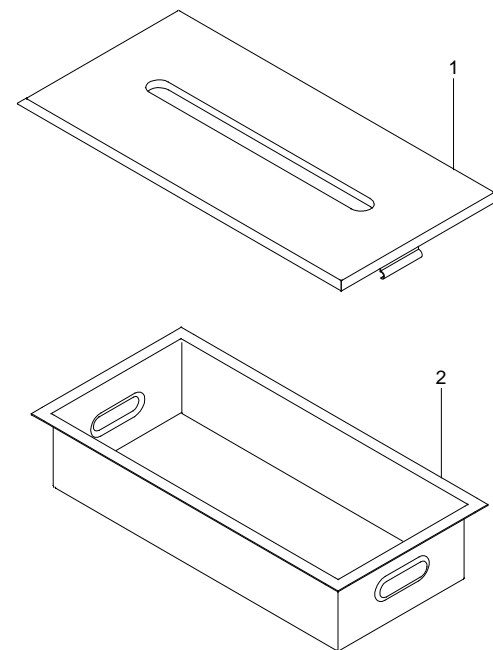

Agarradera Recta para Tina Clásica

Medidas Referenciales

Acot.mm.(pulg)

Despiece

NA

Mod.	Descripción
1 Sa-120	Taq. y Pija 10-16-ABX2" c/Bolsa
2 Ra-1063	Tornillo Autorroscante 8-32
3 Ra-041	Base Accesorios p/110-118-B
4 Ra-100	Soporte Agarradera p/118-C
5 Ra-102	Tube Agarradera p/118-C

Características y Datos Técnicos

Accesorio de Semiempotrar
Paquete de Sujeción Incluido

Material:
Latón

Porta Kleenex Clásica

Medidas Referenciales

Acot.mm.(pulg)

Despiece

NA

Mod.	Descripción
1 Sa-008	Tapa c/Broches p/120-2120
2 Sa-019	Caja Porta Kleenex 120 Chica

Características y Datos Técnicos

Material:
Latón
Cold Rolled con Recubrimiento Epóxico