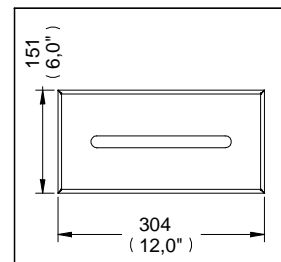

Agarradera Recta para Tina Clásica

Medidas Referenciales

Acot.mm.(pulg)

Despiece

NA

Mod.	Descripción
1 Sa-120	Taq. y Pija 10-16-ABX2" c/Bolsa
2 Ra-1063	Tornillo Autorroscante 8-32
3 Ra-041	Base Accesorios p/110-118-B
4 Ra-100	Soporte Agarradera p/118-C
5 Ra-102	Tube Agarradera p/118-C

Características y Datos Técnicos

Accesorio de Semiempotrar
Paquete de Sujeción Incluido

Material:
Latón

Porta Kleenex Clásica

Medidas Referenciales

Acot.mm.(pulg)

Despiece

NA

Mod.	Descripción
1 Sa-008	Tapa c/Broches p/120-2120
2 Sa-019	Caja Porta Kleenex 120 Chica

Características y Datos Técnicos

Material:
Latón
Cold Rolled con Recubrimiento Epóxico