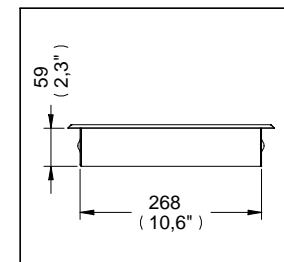

Agarradera Recta para Tina Clásica

Medidas Referenciales

Acot.mm.(pulg)

Despiece

NA

Mod.	Descripción
1 Sa-120	Taq. y Pija 10-16-ABX2" c/Bolsa
2 Ra-1063	Tornillo Autorroscante 8-32
3 Ra-041	Base Accesorios p/110-118-B
4 Ra-100	Soporte Agarradera p/118-C
5 Ra-102	Tube Agarradera p/118-C

Características y Datos Técnicos

Accesorio de Semiempotrar
Paquete de Sujeción Incluido

Material:
Latón

Porta Kleenex Clásica

Medidas Referenciales

Acot.mm.(pulg)

Despiece

NA

Mod.	Descripción
1 Sa-008	Tapa c/Broches p/120-2120
2 Sa-019	Caja Porta Kleenex 120 Chica

Características y Datos Técnicos

Material:
Latón
Cold Rolled con Recubrimiento Epóxico