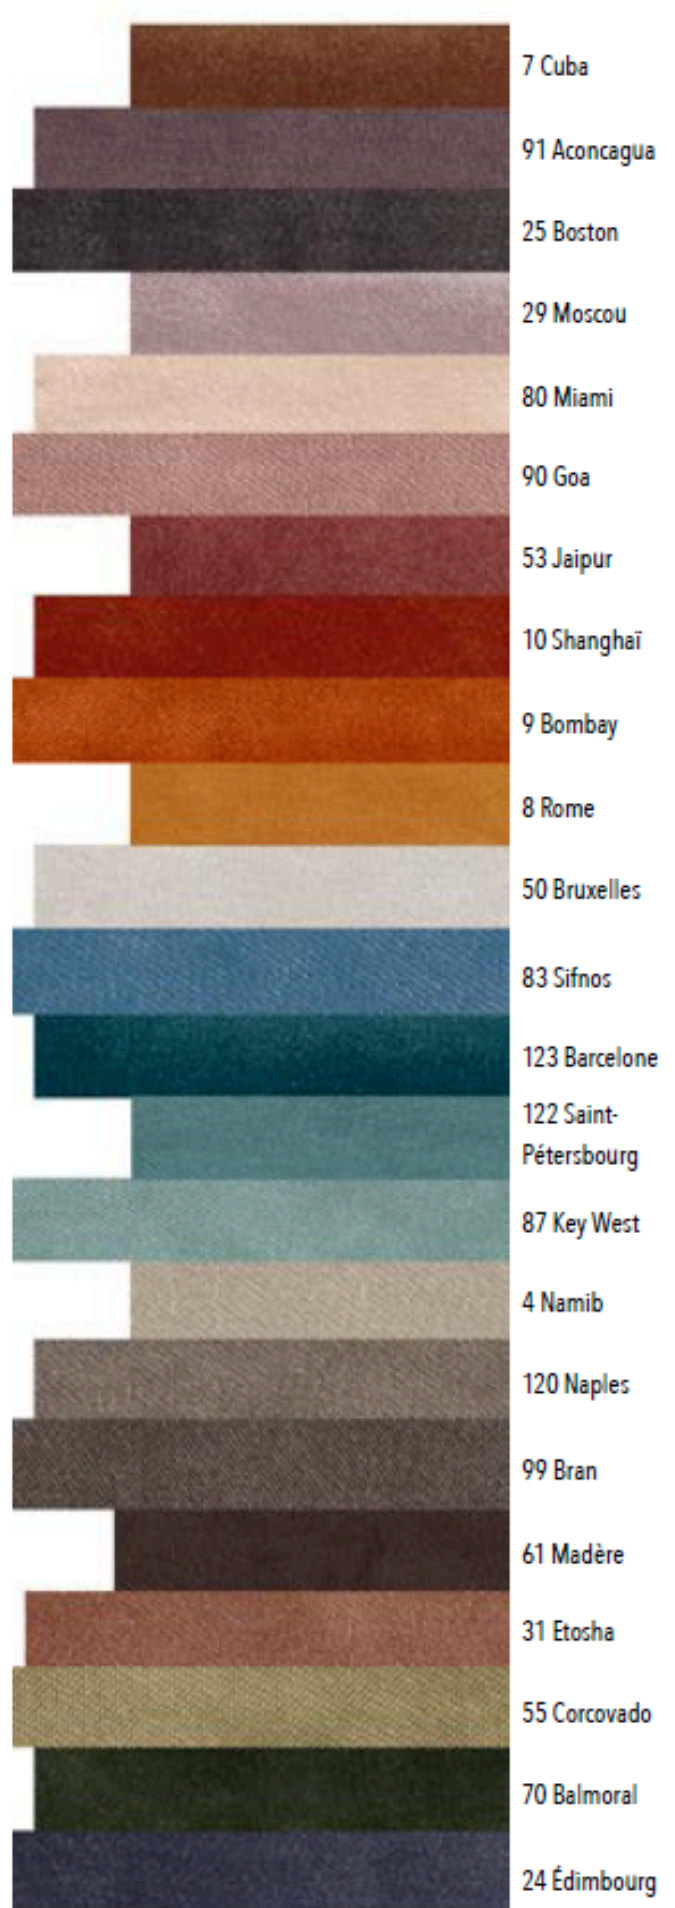

Réf. 021943 **Velours Romy**
100 % polyester
** LMS touch