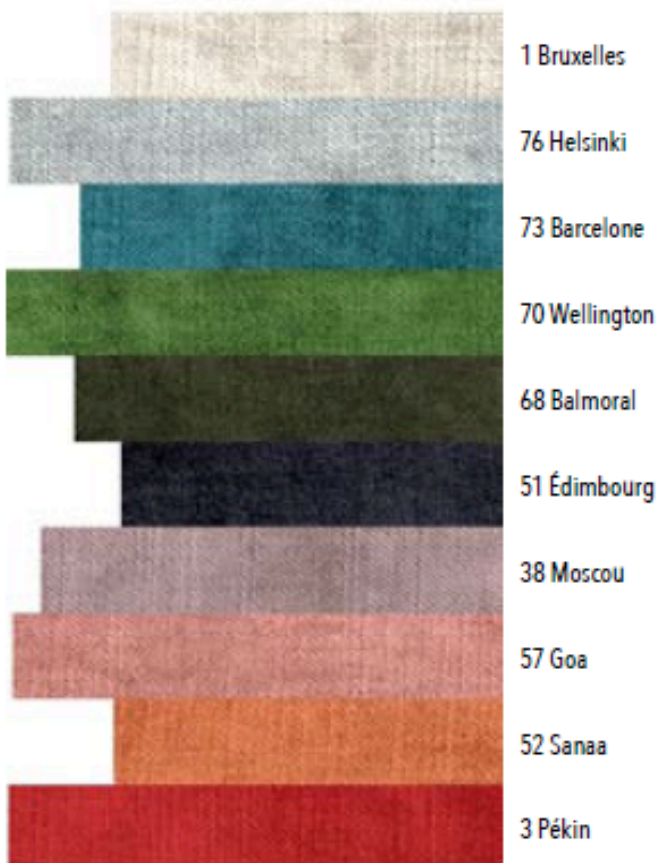

Réf. 022090 **Gary**
100 % polyester
**** LMS touch**

Réf. 021942 **Lin Vadim**

100 % lin

*** Must have**

Réf. 021945 **Velours Monica**

55 % viscose 45 % coton

*** Must have**

new

Tissus et couleurs pour canapé et coussin Le Magicien

Sofa et Le Magicien cushion fabrics and colors

2 catégories de tissus (Must have et LMS touch)

* **Must have** tissus Fitzgerald, Vadim et Monica

** **LMS touch** tissus Highlands, Venezia, lin gaufré, Romy et Gary