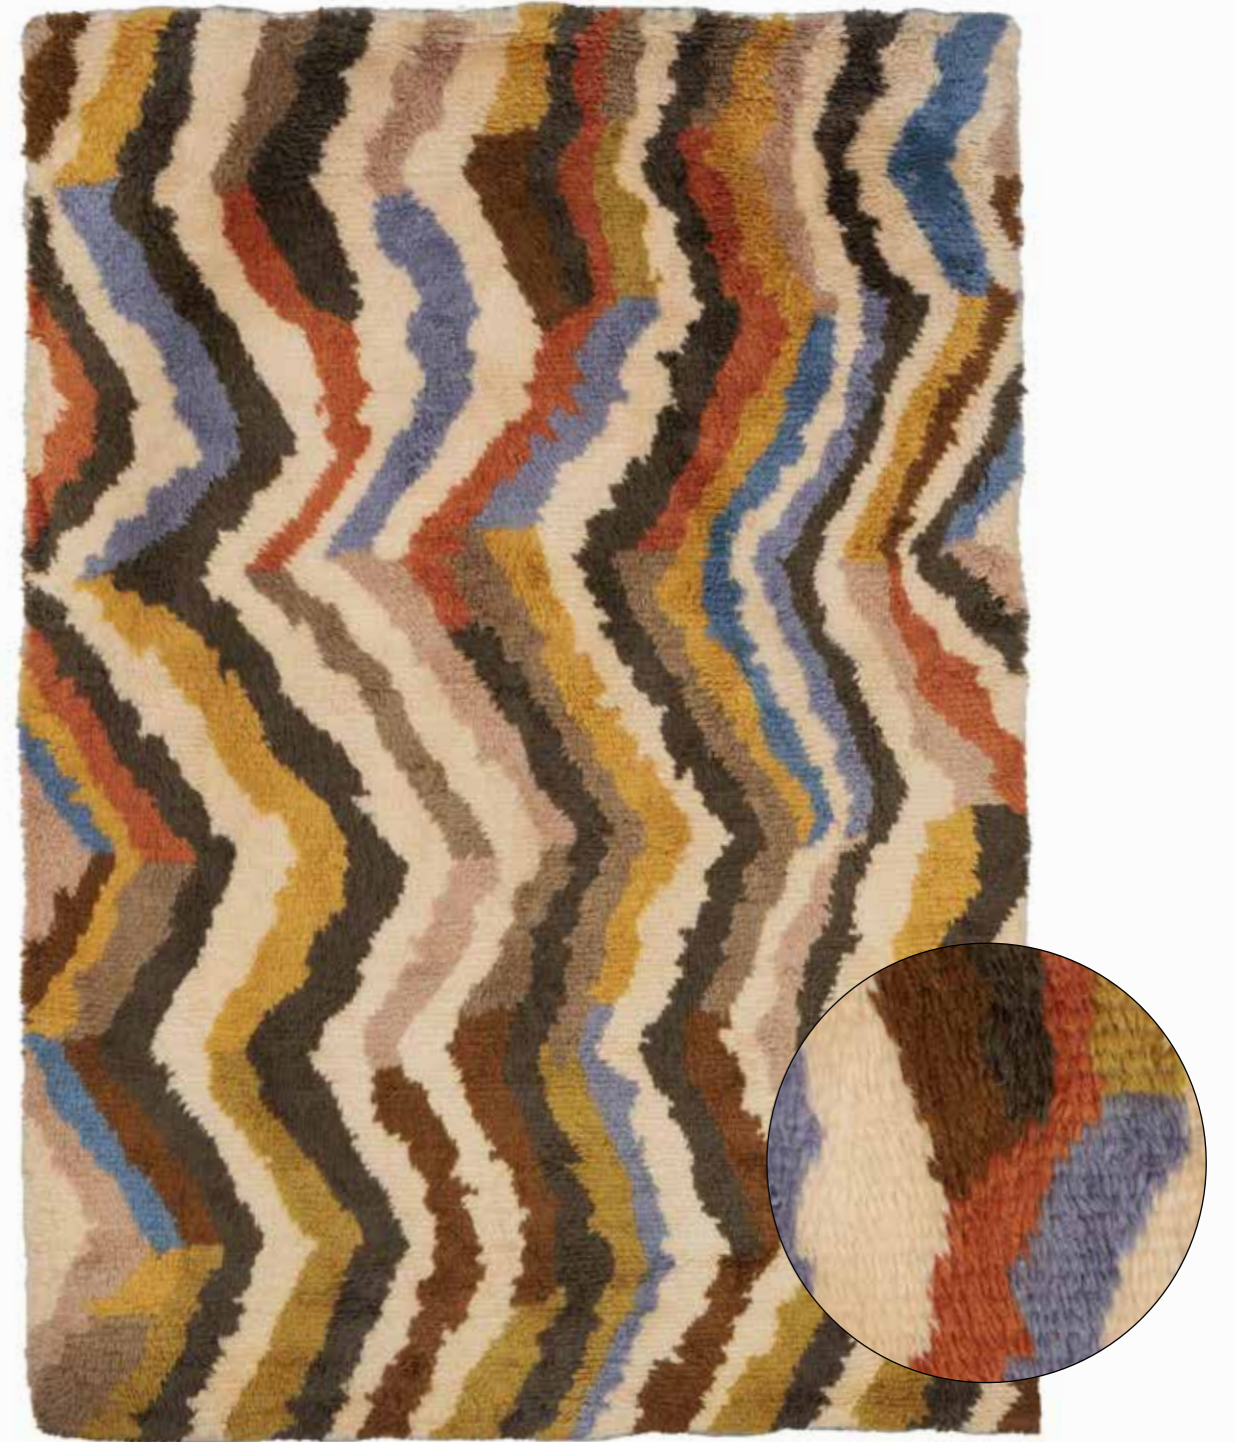

Tapis Pied nu
Pied nu rug

new

100 % laine Wool - Noué à la main *Hand knotted*

6671 Bran

Réf. 021826 Tapis Rug - 200×300 cm
Édition limitée *Limited edition*

new