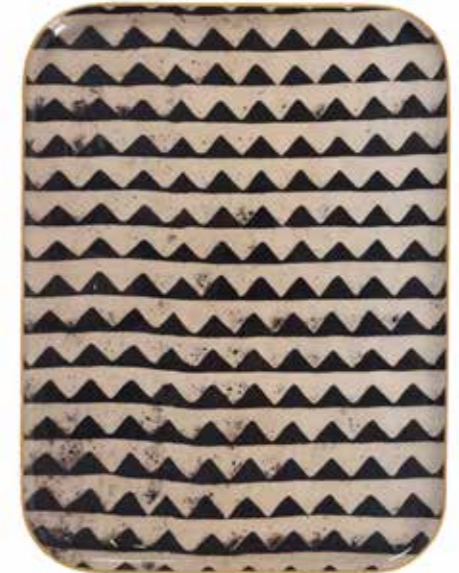

new

Tapis Balti Balti rug

100 % laine Wool

6917 Wellington

new

6687 Sienne

5434 Miami

Réf. 022511 Tapis Rug - 120×180 cm
Réf. 022512 Tapis Rug - 200×300 cm
Édition limitée *Limited edition*

Plateau Atari new
Atari tray

Métal émaillé *Enamelled iron*

6887 Blink - 15×10 cm

6517 Tokyo - 25×15 cm

6880 Minzu - 20×30 cm

6383 Bloom - 16×16 cm

6041 Hanoi - 16×16 cm

6067 Madagascar - 30×40 cm

6041 Liberty menthe - 15×10 cm

24 Triangle noir - 30×40 cm

1501 Stars - 25×15 cm

24 Triangle noir - 15×10 cm

6373 Encre - 20×30 cm

6118 Babooshka - 15×10 cm

Réf. 022355 Plateau Tray - 15×10 cm (hauteur 1,5 cm)
Réf. 022356 Plateau Tray - 25×15 cm (hauteur 1,5 cm)
Réf. 022357 Plateau Tray - 16×16 cm (hauteur 1,5 cm)