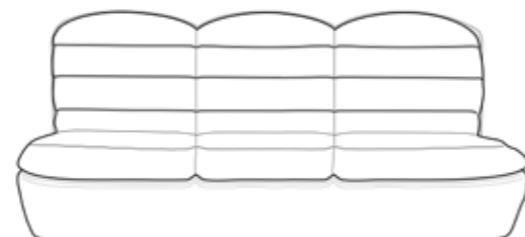

Chaise, fauteuil d'angle & canapé Popopop

Popopop low chair, angle chair & sofas

new

Structure tissu jacquard, 70 % viscose, 19 % lin, 11 % coton

Structure jacquard fabric, 70 % viscose, 19 % linen, 11 % cotton

Deux places 120×83×77

Trois places 180×83×77

Réf. 022363 Fauteuil une place *Single armchair* - 60×83×77 cm

Réf. 022364 Fauteuil d'angle *Corner armchair* - 105×83×77 cm

Réf. 022365 Fauteuil deux places *Two-seater armchair* - 120×83×77 cm