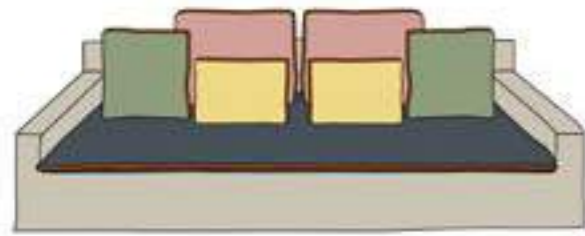

Canapé Sossuvlei et Canapé Sossuvlei Grand écran Sossuvlei sofa and Grand écran of Sossuvlei sofa

Canapé complet *Complete sofa*