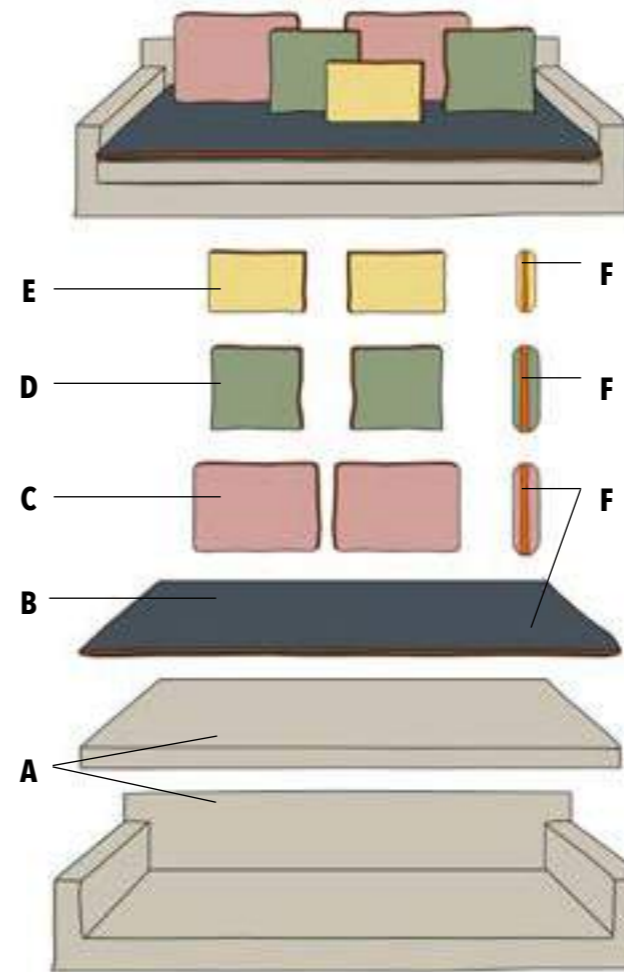

Canapé complet *Complete sofa*

F - Tranches coussins dossier et assise
Edges for back and seat cushions

E - Coussin dossier 60x40 cm (faces) *Back cushion (sides)*

D - Coussin dossier 55x55 cm (faces) *Back cushion (sides)*

C - Coussin dossier 70x60 cm (faces) *Back cushion (sides)*

B - Coussin d'assise (dessus et dessous)
Seat cushion (top and bottom)

A - Housse et matelas *Cover and mattress*

Fiche technique

Data sheet

Structure en hêtre massif, panneaux de particules
Solid beech and particle board panels

Ressorts ondulés en fil d'acier
Steel wire wave springs

Revêtement en tissu maille velours 100 % polyester, 90 g./m²
100% polyester, 90 g./m² velvet knitted fabric cover
Matelas en mousse haute résilience polyuréthane, densité 30 kg
High resilience polyurethane foam mattress, density 30 kg

Coussin d'assise et dossier en coussins compartimentés avec remplissage en plumes
Subdivided cushions with feather filling seat cushion and back cushion

Pieds en hêtre massif
Solid beech feet

Dimensions matelas couchage déplié : 140x190 cm (canapé 200 cm) / 80x190 cm (canapé 130 cm) / épaisseur 10 cm
Size of unfolded mattress: 140x10 cm (sofa 200 cm) / 80x190 cm (sofa 130 cm) / mattress thickness 10 cm

Système rapido *Rapido system*