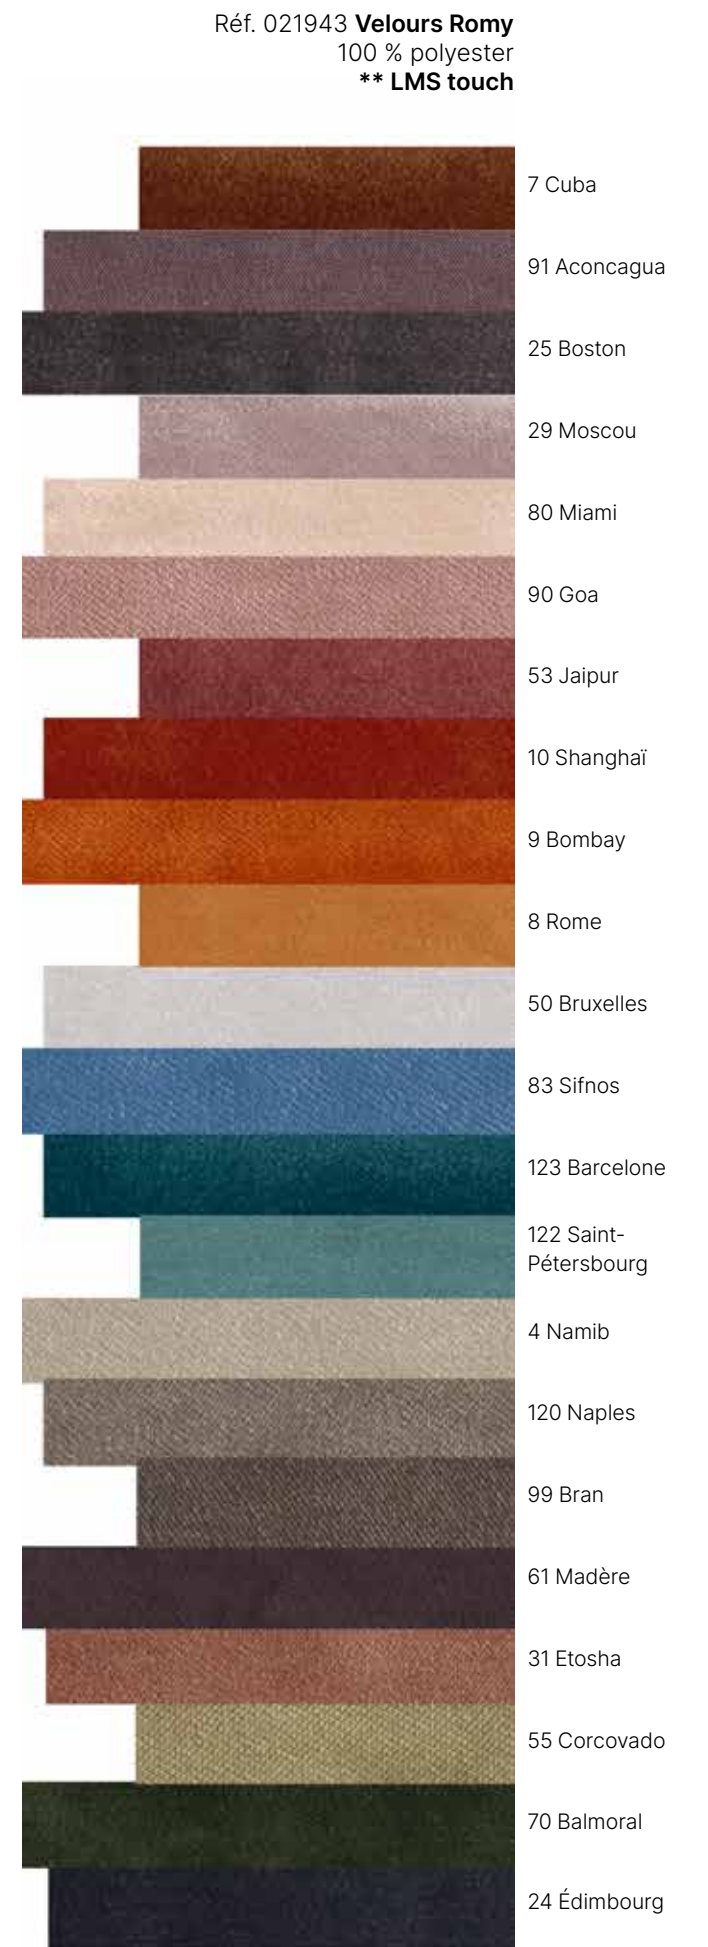

022256/AC/90 Asie centrale

022256/LT/140 Gary Lhasa

022256/MH/160 Venezia Paris

Choisissez votre tête de lit parmi nos trois catégories de tissus :

Asie centrale pièce unique

Must have tissus Fitzgerald, Vadim et Monica

- 38 Goa
- 200 Pondichéry
- 41 Sienne
- 15 Zurich
- 50 Tokyo
- 28 Madagascar
- 44 Wellington
- 35 Balmoral

- 01 Oslo
- 04 Namib
- 20 Naples
- 43 Santa Fe
- 08 Assouan
- 11 Berlin
- 80 Londres
- 21 Owaka
- 13 Boston
- 27 Montréal

Réf. 022153 **Jacquard Clint**
70% Viscose , 19% Lin , 11% Coton
**** LMS touch**

- 100 Bruxelles
- 806 Oslo
- 900 Erevan
- 401 Namib
- 404 Cuba
- 801 Owaka
- 705 Edimbourg
- 405 Madère

Réf. 021942 **Lin Vadim**
100 % lin
***Must Have**

- 2 Stockholm
- 4 Bruxelles
- 20 Paris
- 16 New York
- 35 Owaka
- 59 Etosha
- 05 Assouan
- 42 Bombay
- 54 Santa Fe
- 48 Goa
- 49 Grenade
- 52 Boston
- 50 Bangkok
- 51 Lhasa
- 33 Madagascar
- 88 Lappi
- 18 Édimbourg
- 37 Londres
- 32 Catane
- 24 Helsinki