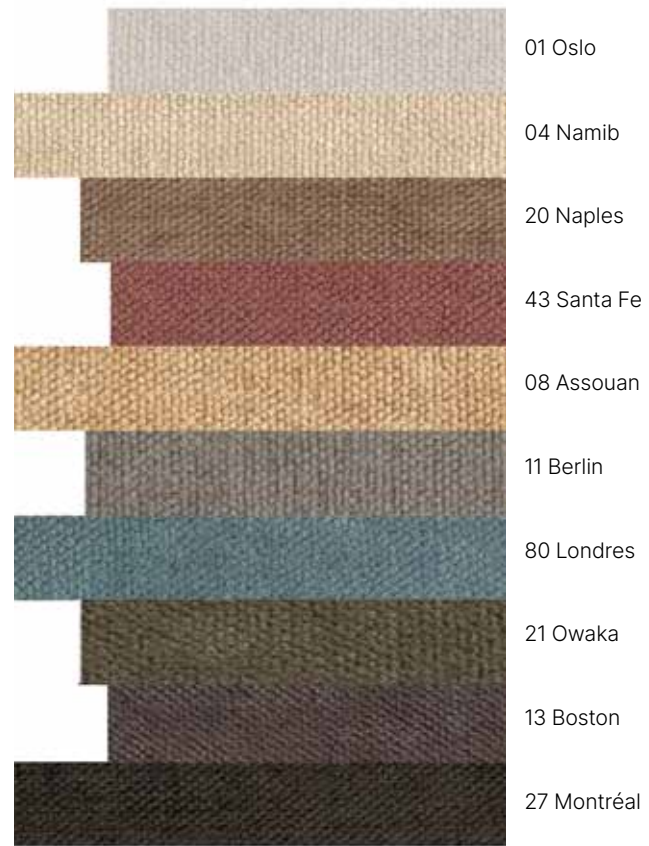

022256/AC/90 Asie centrale

022256/LT/140 Gary Lhasa

022256/MH/160 Venezia Paris

Choisissez votre tête de lit parmi nos trois catégories de tissus :

Asie centrale pièce unique

Must have tissus Fitzgerald, Vadim et Monica

LMS touch tissus Highlands et Venezia, lin gaufré, Romy, Gary

Voir détails *See details* p. 34

Réf. 022256 Tête de lit *Bedhead* - existe en 4 tailles

Réf. 021944 **Toile Fitzgerald**
10 % coton 72 % lin 14 % viscose
*** Must have**

- 38 Goa
- 200 Pondichéry
- 41 Sienne
- 15 Zurich
- 50 Tokyo
- 28 Madagascar
- 44 Wellington
- 35 Balmoral

- 01 Oslo
- 04 Namib
- 20 Naples
- 43 Santa Fe
- 08 Assouan
- 11 Berlin
- 80 Londres
- 21 Owaka
- 13 Boston
- 27 Montréal

Réf. 022153 **Jacquard Clint**
70% Viscose , 19% Lin , 11% Coton
**** LMS touch**

- 100 Bruxelles
- 806 Oslo
- 900 Erevan
- 401 Namib
- 404 Cuba
- 801 Owaka
- 705 Edimbourg
- 405 Madère

Réf. 021942 **Lin Vadim**
100 % lin
***Must Have**