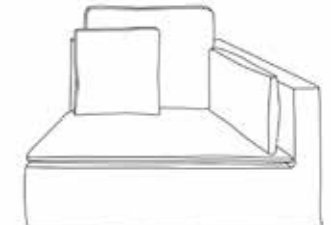

Gamme Sossusvlei : 15 formes
Sossusvlei line : 15 shapes

Banquette

Banquette Grand écran*

Canapé

Canapé Grand écran

Méridienne gauche*

Méridienne droite*

Demi-canapé gauche*

Demi-canapé droit*

Fauteuil angle

Chauffeuse

Fauteuil angle

Demi-canapé gauche Grand écran*

Demi-canapé droit Grand écran*

Fauteuil

Pouf

Fauteuil Grand écran

La caractéristique de la gamme Sossusvlei ? Ses coussins multiples avec leur bande signature. Elle se décline en canapé, canapé Grand écran, banquette, fauteuil, fauteuil d'angle, méridienne, chauffeuse, pouf, et en deux profondeurs (96 et 156 cm).