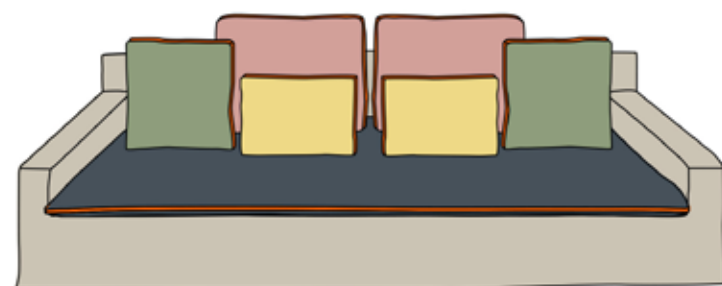

Personnalisation de tissus canapé Sossusvlei Fabrics customization Sossusvlei sofa

Canapé complet *Complete sofa*