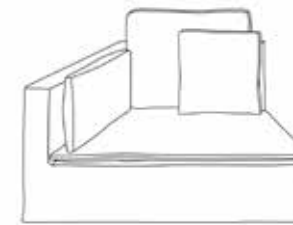

Gamme Sossusvlei : 15 formes
Sossusvlei line : 15 shapes

Banquette

Banquette Grand écran*

Canapé

Canapé Grand écran

Méridienne gauche*

Méridienne droite*

Demi-canapé gauche*

Demi-canapé droit*

Fauteuil angle

Chauffeuse

Fauteuil angle

Demi-canapé gauche Grand écran*

Demi-canapé droit Grand écran*

Fauteuil

Pouf

Fauteuil Grand écran

La caractéristique de la gamme Sossusvlei ? Ses coussins multiples avec leur bande signature. Elle se décline en canapé, canapé Grand écran, banquette, fauteuil, fauteuil d'angle, méridienne, chauffeuse, pouf, et en deux profondeurs (96 et 156 cm).