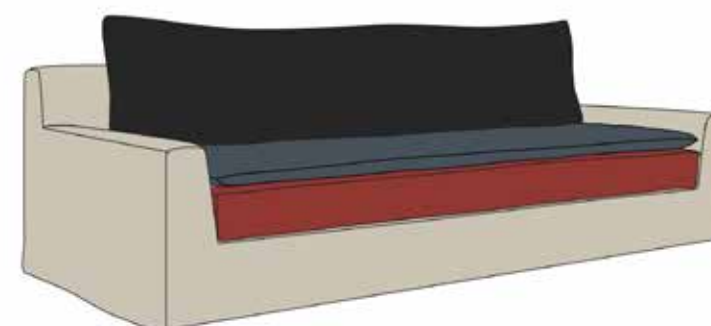

Personnalisation de tissus canapé Deia Fabrics customization Deia sofa

Canapé complet *Complete sofa*

D - Coussin dossier *Back cushion*