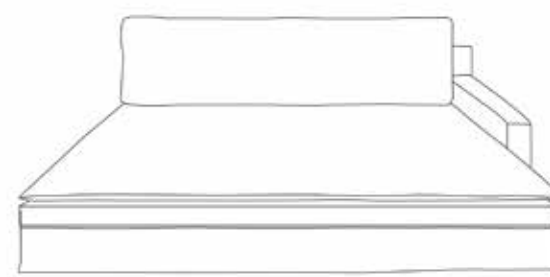

new

Gamme Deia : 15 formes
Deia line : 15 shapes

Canapé

Canapé Grand écran

Banquette

Banquette Grand écran*

Méridienne gauche*

Méridienne droite*

Demi-canapé gauche*

Demi-canapé droit*

Fauteuil angle

Chaufeuse

Fauteuil angle

Demi-canapé Grand écran gauche*

Demi-canapé Grand écran droit*

Fauteuil

Pouf

Fauteuil Grand écran

La caractéristique de la gamme Deia ? Son coussin géant signature.
Elle se décline en canapé, canapé Grand écran, banquette, fauteuil, fauteuil d'angle, méridienne, chaise longue, pouf, et en deux profondeurs (96 et 156 cm)