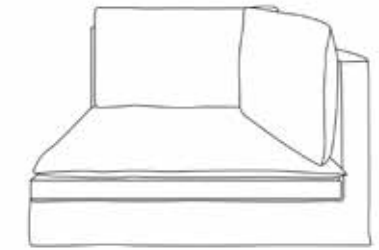

new

Gamme Deia : 15 formes
Deia line : 15 shapes

Canapé

Canapé Grand écran

Banquette

Banquette Grand écran*

Méridienne gauche*

Méridienne droite*

Demi-canapé gauche*

Demi-canapé droit*

Fauteuil angle

Chaufeuse

Fauteuil angle

Demi-canapé Grand écran gauche*

Demi-canapé Grand écran droit*

Fauteuil

Pouf

Fauteuil Grand écran

La caractéristique de la gamme Deia ? Son coussin géant signature.
Elle se décline en canapé, canapé Grand écran, banquette, fauteuil, fauteuil d'angle, méridienne, chaise longue, pouf, et en deux profondeurs (96 et 156 cm)