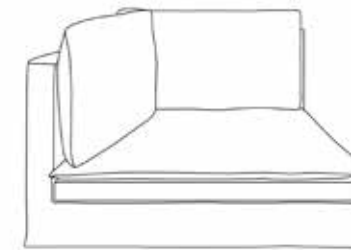

Fauteuil angle