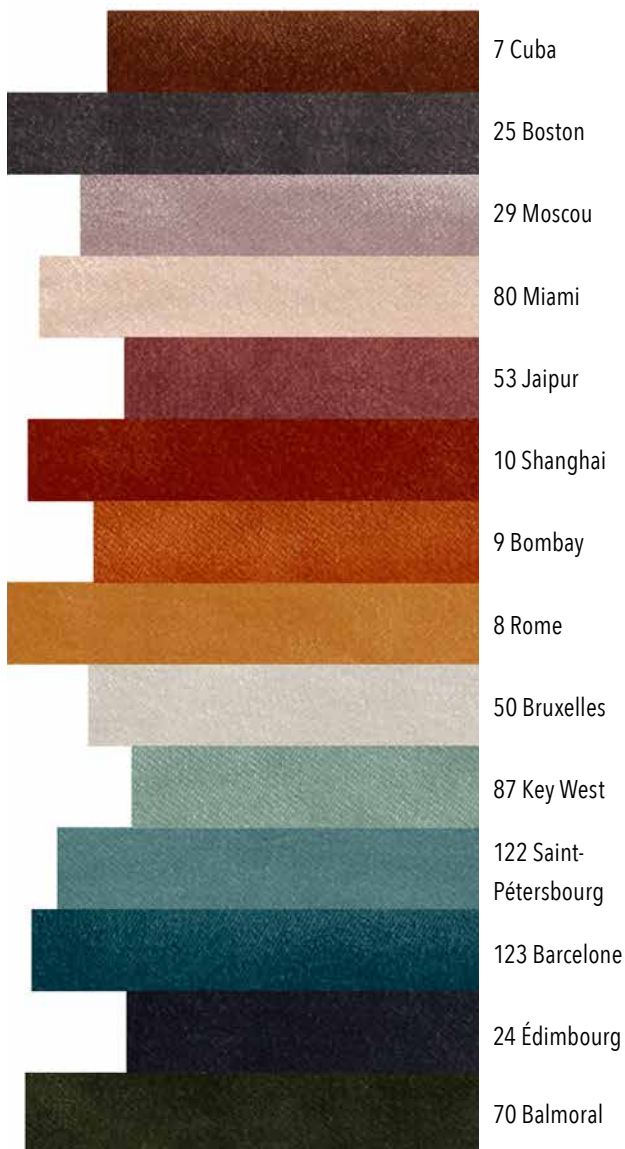

021991 & 021990 - Fitzgerald Stockholm et Montréal, Highlands lune

021990/190 - Vadim Boston, Etosha, Santa Fe, Venezia Goa

021992 - Vadim Madagascar, New York, Fitzgerald Madagascar, Highlands mustard

Formes et tailles de la gamme Deia

Tissus et couleurs pour canapés

Sofa fabrics and colors

Réf. 021944 **Toile Fitzgerald**
10 % coton 72 % lin 14 % viscose

Réf. 021943 **Velours Romy**
100 % polyester

Réf. 022550 **Velours Venezia**
100 % viscose

Réf. 021945 **Velours Monica**
55 % viscose 45 % coton

Tissus et couleurs pour canapés

Sofa fabrics and colors

Réf. 021466E **Lin gaufré**
100 % lin

Réf. 021466E **Lin gaufré**
100 % lin

Réf. 021835 **Lin lavé Highlands**
100 % lin