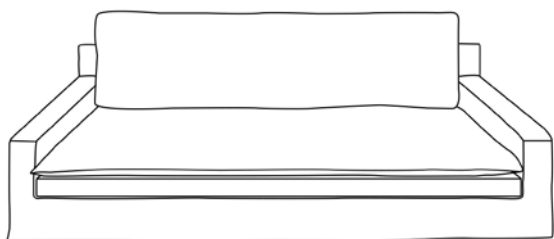

Formes et tailles de la gamme Deia

Shapes and sizes of Deia sofa

Réf. 021988 Canapé ou fauteuil *Sofa or chair* - existe en 7 tailles

Réf. 021992 Demi-canapé *Half-sofa* - existe en 6 tailles

Réf. 021991 Banquette ou chauffeuse *Bench sofa or fireside chair* - existe en 7 tailles

Réf. 021990 Méridienne *Meridian sofa* - existe en 3 tailles

Réf. 022088 Chaise longue *Lounger* - existe en 4 tailles

Réf. 022089 Divan ou pouf *Couch or footstool* - existe en 7 tailles

* Déterminez l'angle (gauche ou droit) de votre méridienne ou demi-canapé en étant debout, face à celui-ci.

Stand in front of your sofa to decide if you want it on the left or on the right.

Canapé