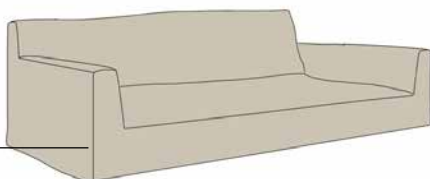

D

D - Coussin dossier *Back cushion*

C

C - Coussin d'assise *Seat cushion*

B1

B2

B1 - Matelas dessus *Mattress top*

B2 - Matelas tranche *Mattress edge*

A