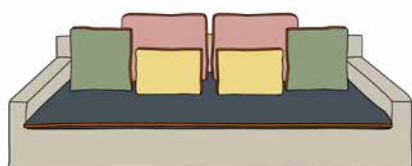

Fiche technique

Data sheet

Structure en hêtre massif, panneaux de particules
Solid beech and particle board structure

Ressorts ondulés en fil d'acier
Steel wire wavy springs

Revêtement en tissu maille velours 100 % polyester,
90 g./m²
100% polyester, 90 g./m² velvet knitted fabric cover

Matelas en mousse polyuréthane, densité 30 kg
Polyurethane foam mattress, density 30 kg

Coussin d'assise et dossier en coussins compartimentés
avec remplissage en plumes
*Compartmentalized cushions with feather filling seat
cushion and back cushion*

Pieds en plastique noir
Black plastic feet

Personnalisez les tissus et couleurs de votre canapé Choose fabrics and colors of your sofa

Composition des éléments de votre canapé / couleurs techniques
Units to compose your sofa / technical colors

Toutes les formes (canapé, méridienne, demi-canapé, banquette) se composent avec les mêmes éléments ci-dessous
All shapes (sofa, meridian-sofa, half-sofa, bench-sofa) are composed with same units as follows

Prix identique quel que soit le tissu choisi
Sélection des tissus p.96

Canapé complet *Complete sofa*