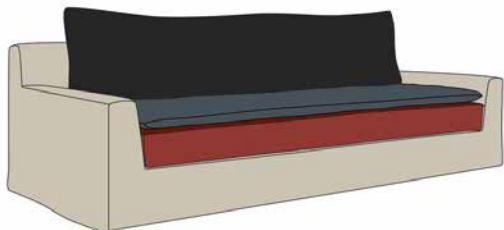

Fiche technique

Data sheet

Structure en hêtre massif, panneaux de particules
Solid beech and particle board structure

Ressorts ondulés en fil d'acier
Steel wire wavy springs

Revêtement en tissu maille velours 100 % polyester,
90 g./m²
100% polyester, 90 g./m² velvet knitted fabric cover

Matelas en mousse polyuréthane, densité 30 kg
Polyurethane foam mattress, density 30 kg

Coussin d'assise et dossier en coussins compartimentés
avec remplissage en plumes
*Compartmentalized cushions with feather filling seat
cushion and back cushion*

Pieds en plastique noir
Black plastic feet

Personnalisez les tissus et couleurs de votre canapé Choose fabrics and colors of your sofa

Composition des éléments de votre canapé / couleurs techniques
Units to compose your sofa / technical colors

Toutes les formes (canapé, méridienne, demi-canapé, banquette) se composent avec les mêmes éléments ci-dessous
All shapes (sofa, meridian-sofa, half-sofa, bench-sofa) are composed with same units as follows

Prix identique quel que soit le tissu choisi - Sélection des tissus p. 96

Canapé complet *Complete sofa*