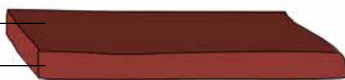

C - Coussin d'assise *Seat cushion*

B1

B2