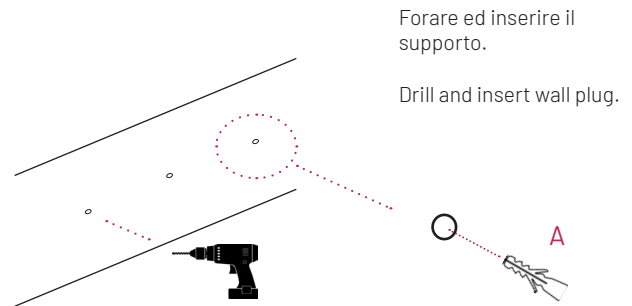

Triga Slim

Materiale | Materials

A  Vite da muro + tassello
Self-tapping screws +
wall plug
N.3 pcs (4,8 x 38 mm)

 Attaccaglia per muro
Wall holder profile
N.1 pcs (14 x 10 mm)

B  Grani a testa esagonale
Hexagonal head grains
N.3 pcs (4 x 8 mm)

 Profilo in alluminio
Aluminium profile
N.1 pcs

Strumenti necessari | Required tools

Trapano | Drill

Cacciavite a croce |
Phillips Screwdriver

Chiave a brugola |
Allen key

Punta trapano | Drill bit

This is in the box!

1 Prendere le misure | Mark measures

2 Forare il muro | Drill the wall

3 Avvitare l'attaccaglia | Screw holder profile

4 Avvitare alla parete | Screw into the wall