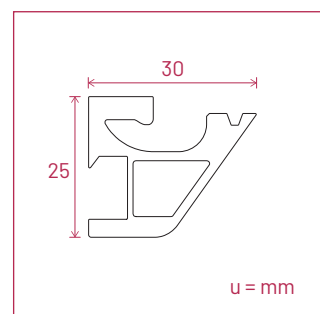

TRIGA SLIM

Materiale / Materials
Alluminio / Aluminium

	 TRIGA SLIM 600	 TRIGA SLIM 900	 TRIGA SLIM 1200
Kg.	0.4	0.5	0.6
L cm	60.4	90.4	120.4
H cm	2.2	2.2	2.2
P cm	2.0	2.0	2.0

FINITURE / FINISHES

-  Ghisa / Cast iron
-  Bianco / White
-  Nero / Black

Il sottensile più sottile della gamma Damiano Latini. Con solo 2 cm di altezza sembra quasi scomparire nella parete lasciando gli accessori sospesi a mezz'aria. Le sue dimensioni ridotte lo rendono perfetto anche per cucine piccole o su misura.