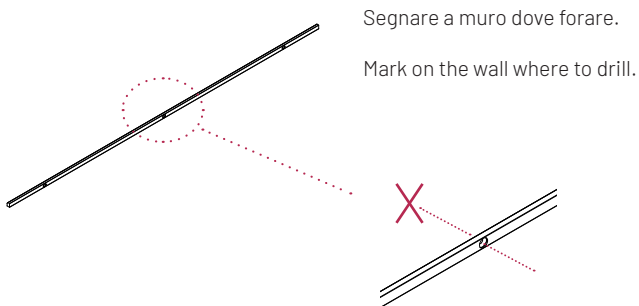

Triga Slim

Materiale | Materials

A  Vite da muro + tassello
Self-tapping screws +
wall plug
N.3 pcs (4,8 x 38 mm)

 Attaccaglia per muro
Wall holder profile
N.1 pcs (14 x 10 mm)

B  Grani a testa esagonale
Hexagonal head grains
N.3 pcs (4 x 8 mm)

 Profilo in alluminio
Aluminium profile
N.1 pcs

Strumenti necessari | Required tools

Trapano | Drill

Cacciavite a croce |
Phillips Screwdriver

Chiave a brugola |
Allen key

Punta trapano | Drill bit

This is in the box!

1 Prendere le misure | Mark measures

2 Forare il muro | Drill the wall

3 Avvitare l'attaccaglia | Screw holder profile

4 Avvitare alla parete | Screw into the wall