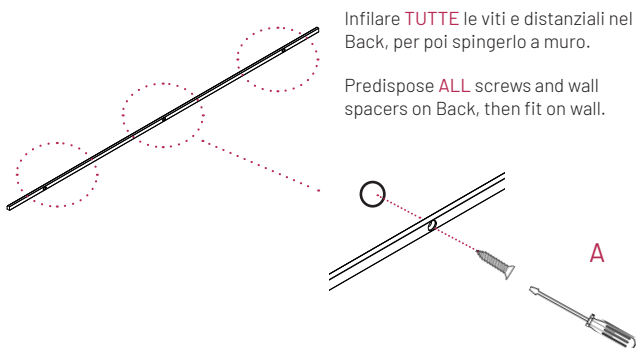

○ Abbinare una coppia di staffe reggimensola alla mensola
Match a pair of brackets to the shelf

Triga Slim

Scheda di montaggio
Assembly instructions

Damiano Latini s.r.l.
Via Tangenziale 14/16,
62010 - Montecosaro (MC)
email: info@damianolatini.it
P.IVA 01410060436

Triga Slim

Materiale | Materials

A  Vite da muro + tassello
Self-tapping screws +
wall plug
N.3 pcs (4,8 x 38 mm)

 Attaccaglia per muro
Wall holder profile
N.1 pcs (14 x 10 mm)

B  Grani a testa esagonale
Hexagonal head grains
N.3 pcs (4 x 8 mm)

 Profilo in alluminio
Aluminium profile
N.1 pcs

Strumenti necessari | Required tools

Trapano | Drill

Cacciavite a croce |
Phillips Screwdriver

Chiave a brugola |
Allen key

Punta trapano | Drill bit

This is in the box!

1 Prendere le misure | Mark measures

2 Forare il muro | Drill the wall

3 Avvitare l'attaccaglia | Screw holder profile

4 Avvitare alla parete | Screw into the wall