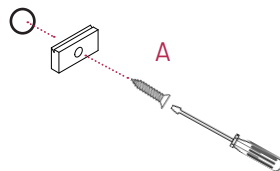

Trapano | Drill

Cacciavite a croce |
Phillips Screwdriver

Punta trapano | Drill bit

Chiave a brugola |
Allen key

This is in the box!

1 Prendere le misure | Mark measures

Segnare a muro dove forare.
I fori sono sotto la barra.

Mark on the wall where to drill.
Holes are under the profile.

2 Forare il muro | Drill the wall

Forare ed inserire il
supporto.

Drill and insert wall plug.

3 Avvitare l'attaccaglia | Screw holder profile

Infilare **TUTTE** le viti e distanziali nel
Back, per poi spingerlo a muro.

Predisporre **ALL** screws and wall
spacers on Back, then fit on wall.

4 Avvitare alla parete | Screw into the wall

Fissare il profilo con i grani.

Fix the aluminium profile
with grains.