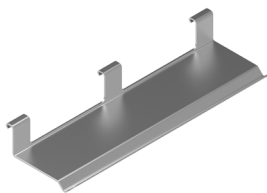

Mensola / Shelf

Materiale / Materials
Alluminio / Aluminum

Kg.	0.2
L cm	30.0
H cm	5.0
P cm	10.0