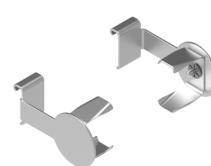

Portarotolo / Roll holder

Materiale / Materials
Alluminio / Aluminum

FRK01

Kg.	0.04
L cm	3.0
H cm	5.0
P cm	10.0

FINITURE / FINISHES

-  Ghisa / Cast iron
-  Anodizzato lucido / Polished anodized
-  Anodizzato spazzolato / Brushed anodized
-  Silver dark / Silver dark
-  Grigio selce / Fint