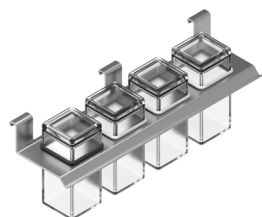

Portaspezie / Spices holder

Materiale / Materials
Alluminio-Plastica / Aluminum-Plastic

Kg.	0.5
L cm	30.0
H cm	5.0
P cm	10.0

FINITURE / FINISHES

- Ghisa / Cast iron
- Anodizzato lucido / Polished anodized
- Anodizzato spazzolato / Brushed anodized
- Silver dark / Silver dark
- Grigio selce / Fint