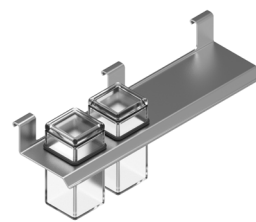

Portaspezie / Spices holder

Materiale / Materials
Alluminio-Plastica / Aluminum-Plastic

Kg.	0.3
L cm	30.0
H cm	5.0
P cm	10.0