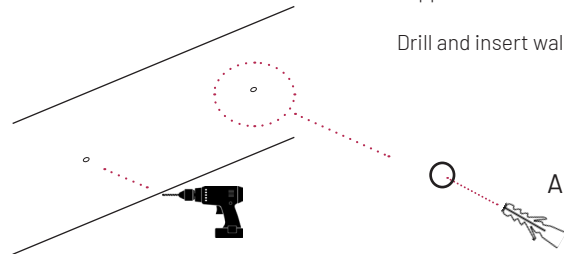

Attaccaglia per muro
Wall holder profile
N.2 pcs (14 x 10 mm)

B  Grani a testa esagonale
Hexagonal head grains
N.2 pcs (5 x 5 mm)

Profilo in alluminio
Aluminium profile
N.1 pcs

Strumenti necessari | Required tools

Trapano | Drill

Cacciavite a croce |
Phillips Screwdriver

Punta trapano | Drill bit

Chiave a brugola |
Allen key

This is in the box!

1 Prendere le misure | Mark measures

Segnare a muro dove forare.
I fori sono sotto la barra.

Mark on the wall where to drill.
Holes are under the profile.

2 Forare il muro | Drill the wall

Forare ed inserire il
supporto.

Drill and insert wall plug.

3 Avvitare l'attaccaglia | Screw holder profile

Infilare **TUTTE** le viti e distanziali nel
Back, per poi spingerlo a muro.