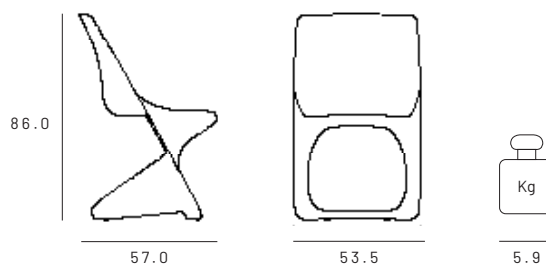

u = cm

EN 16139:2013 + EC 1 2013 +
EN 1728:2012 + EC 1 2013 + EC 2-2013 + EC 3-2015

livello raggiunto
achieved level

| | | |
|------|---|-----------------------|
| 4.1 | Punti di cesoimento Shear points | CONFORME COMPLIANT |
| 4.2 | Punti di schiacciamento Squeeze points | CONFORME COMPLIANT |
| 4.3 | Requisiti di stabilità Stability | CONFORME COMPLIANT |
| 6.15 | Carico statico in avanti sulle gambe Leg forward static load test | L1 |
| 6.16 | Carico statico laterale sulle gambe Leg sideways static load test | L1 |
| 6.17 | Fatica del sedile e dello schienale Seat and back durability test | L1 |
| 6.18 | Fatica del bordo anteriore del sedile Seat front edge durability test | L1 |
| 6.24 | Urto sul sedile Back impact test | L1 |
| 6.25 | Urto sullo schienale Seat impact | L1 |
| 6.4 | Carico statico sul sedile e sullo schienale Seat and back static load test | L2 |
| 6.5 | Carico statico del bordo anteriore del sedile Seat front edge static load test | L2 |
| 6.6 | Carico statico verticale sullo schienale Vertical static load on back | L1 |
| 7 | Informazioni per l'uso Information for use | CONFORME COMPLIANT |