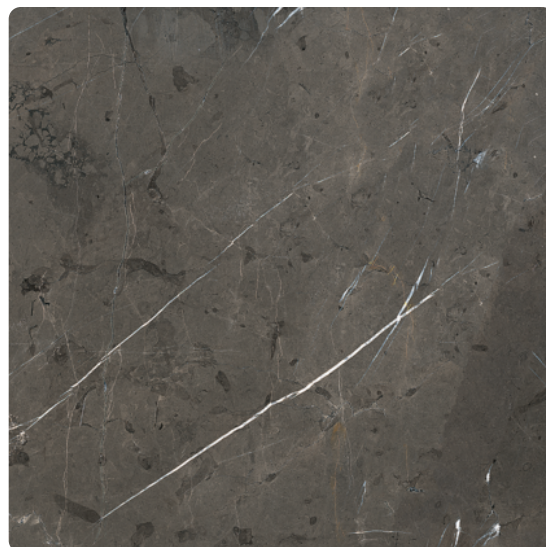

## Kronospan SPC Wandpaneel Rocko Grey Pietra Marble K026 PT

Artikel-Nr.	Stärke	Länge	Breite
25919/0012	4 mm	2 800 mm	1 230 mm

Rocko Tiles Wandpaneele sind absolut wasserfest und können selbst in Nasszellen verwendet werden. Sie sind sowohl für den Einsatz im stark beanspruchten gewerblichen als auch im privaten Bereich konzipiert. Das Material besteht zu über 70 % aus natürlichem Stein, der in zerkleinerter Form mit einem Kunststoff gebunden und zu plattenförmigem Material verarbeitet wird. Diese Materialkombination ist umweltfreundlich, mechanisch stark beanspruchbar und dauerbeständig gegenüber Wasser. Die dekorative Oberfläche wird mit neuester Technik erzeugt. Prägnant sind eine natürliche und ästhetische Optik, eine angenehme Haptik und eine enorme mechanische Festigkeit und Beständigkeit gegenüber Wasser und im Haushalt befindlichen Chemikalien.

### DEKOR

**Grey Pietra Marble K026 PT**  
Oberflächenstruktur Peetah