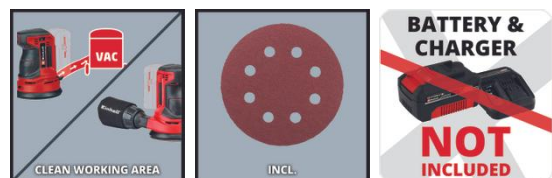

Logistische Daten

- Produktgewicht (kg)	1.15
- Bruttogewicht (kg)	1.49
- Maße Einzelverpackung	180 x 150 x 180 mm
- Stück pro Exportkarton	8 STK
- Bruttogewicht Exportkarton	12.3 kg
- Maße Exportkarton	630 x 190 x 380 mm
- Containermengen (20"/40"/40"HC)	5096 | 10240 | 11840