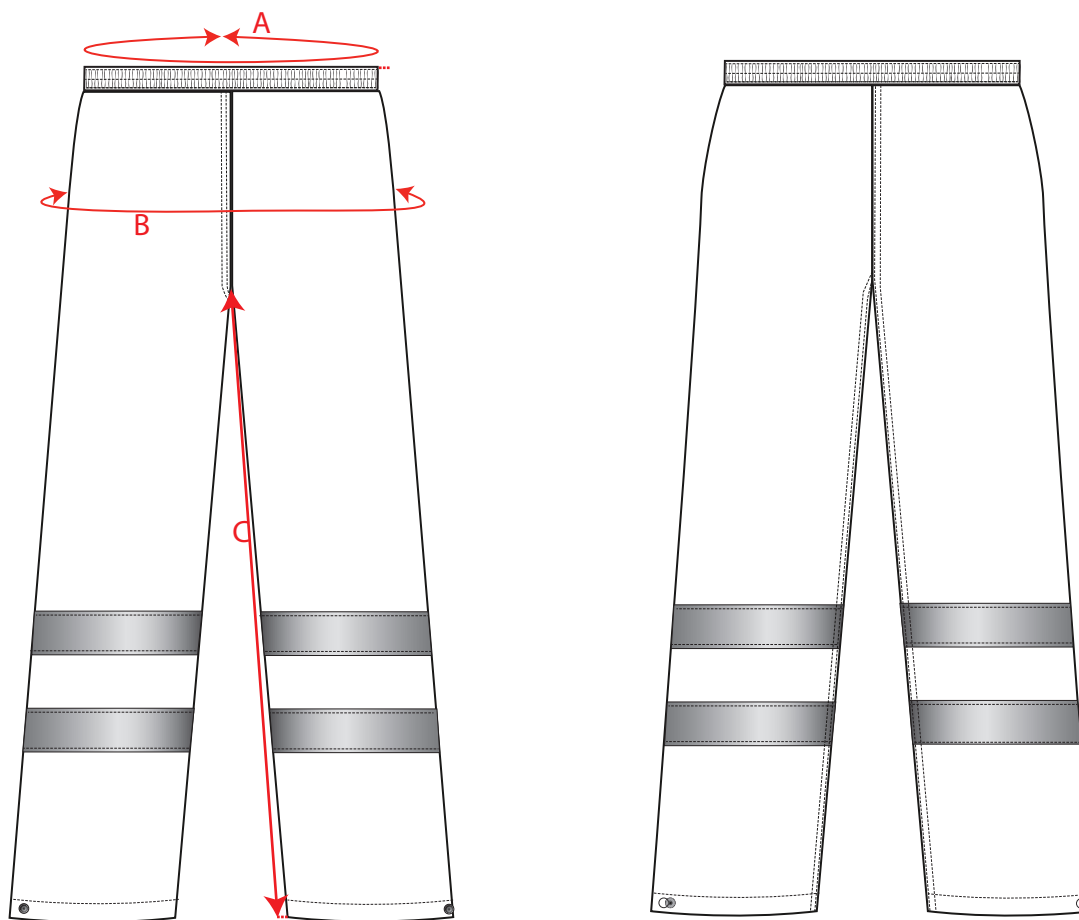

STYLE NO: H441

DESCRIPTION: Hi-Vis Rain Trousers

To fit waist measurements to be taken flat		68 - 72	76-80	84-88	92-96	100-104	108-112	116-120	124-128	132-140	144-148	152-156	160-164	Toi
		XS	S	M	L	XL	XXL	3XL	4XL	5XL	6XL	7XL	8XL	
<b>Waist Relaxed</b>	A	56	64	72	80	88	96	104	112	120	128	136	144	1cm
<b>Seat</b>	B	102	110	118	126	134	142	150	158	166	174	182	190	1.5cm
<b>Inside Leg ( 31" leg )</b>	C	78	78	78	78	78	78	78	78	78	78	78	78	min