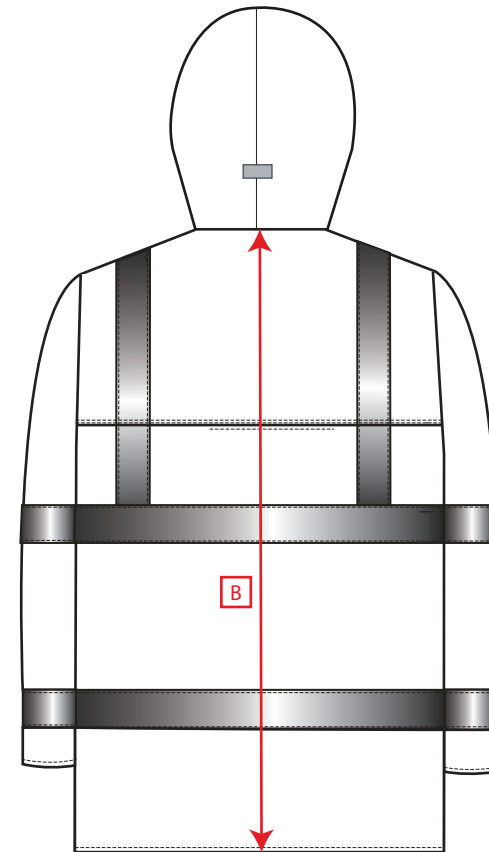

STYLE NO: H440

DESCRIPTION: Hi-Vis Rain Jacket

		XS	S	M	L	XL	2XL	3XL	4XL	5XL	6XL	7XL	8XL	Tol	Audit	Actual
														+	Size	Size
To fit chest		80-88	92-96	100-104	108-112	116-124	128-132	136-140	144-148	152-160	164-172	176-184	188-196			
Jacket Chest	A	102	110	118	126	138	146	154	162	174	186	198	210	1.5		
Nape to Hem	B	76	76	77	78	80	81	83	84	86	88	90	92	1		
Collar to Cuff	C	78	79	80	81	82	83	84	85	86	87	88	89	1		