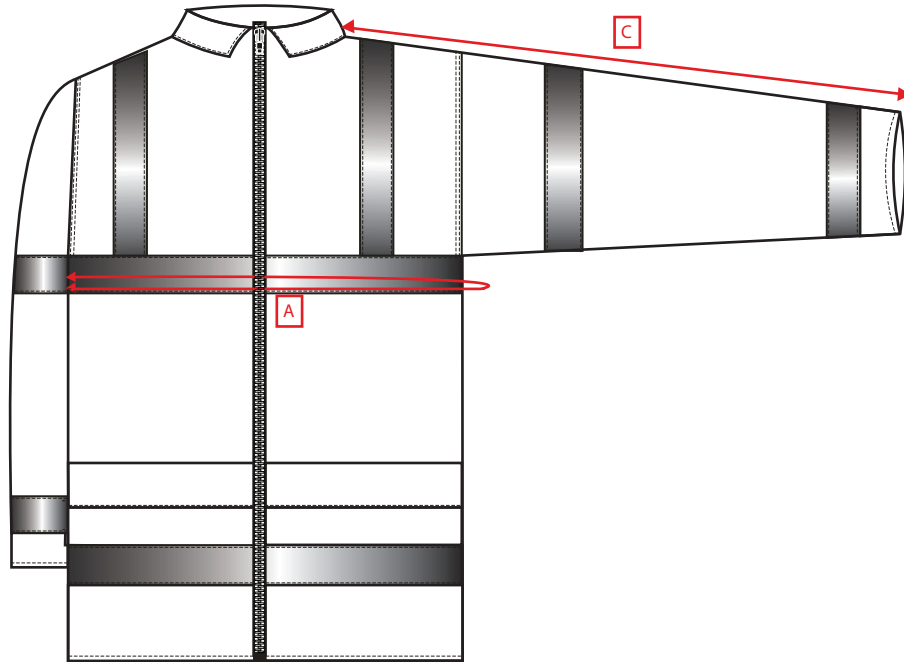

STYLE NO: H440

DESCRIPTION: Hi-Vis Rain Jacket

		XS	S	M	L	XL	2XL	3XL	4XL	5XL	6XL	7XL	8XL	Tol	Audit	Actual
														+	Size	Size
To fit chest		80-88	92-96	100-104	108-112	116-124	128-132	136-140	144-148	152-160	164-172	176-184	188-196			
Jacket Chest	A	102	110	118	126	138	146	154	162	174	186	198	210	1.5		
Nape to Hem	B	76	76	77	78	80	81	83	84	86	88	90	92	1		
Collar to Cuff	C	78	79	80	81	82	83	84	85	86	87	88	89	1		