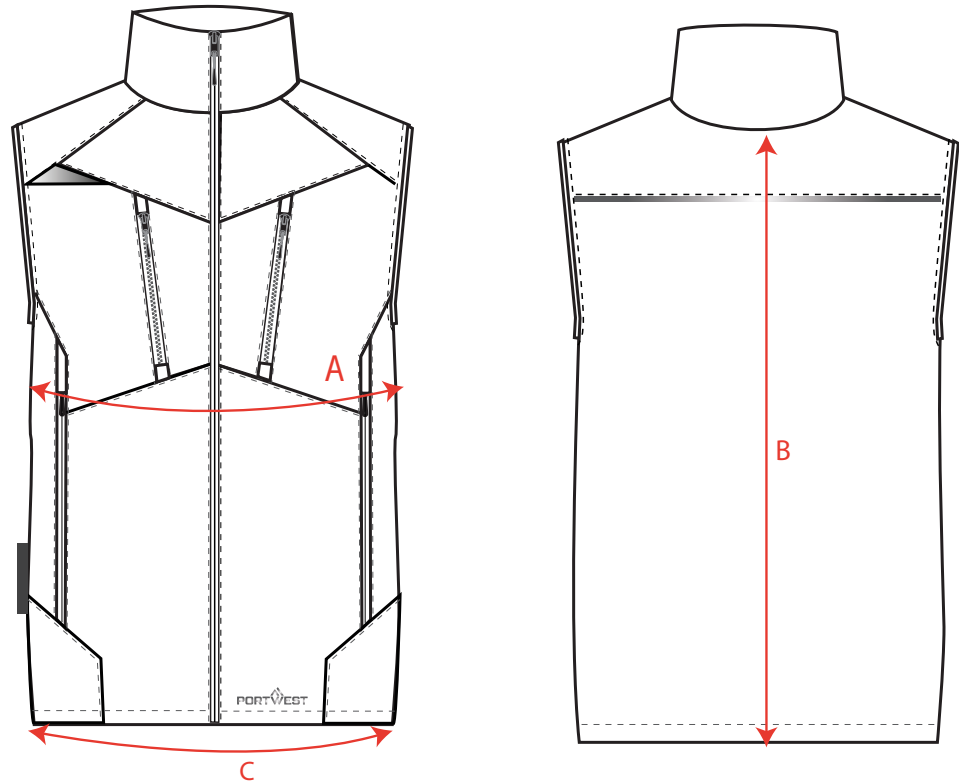

STYLE NO: DX476      DESCRIPTION: DX4 LITE SOFTSHELL GILET

Descriptions		S	M	L	XL	XXL	3XL
to fit chest		92-96	110-104	108-112	116-124	128-132	136-140
Chest	A	108.00	116.00	124.00	136.00	144.00	152.00
Centre back length	B	74.00	74.00	74.00	75.00	75.00	76.00
Hem Width - relaxed	C	104.00	110.00	118.00	126.00	134.00	142.00