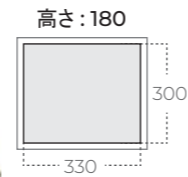

シェルター

タープ

ブロー
Mタープ
Kタープ
キングタープ
シェルタープ

マカドーム

誰でも簡単に設置出来るように設計されたテントです。伝統的なドーム型テントでファミリーやグループまで幅広く使用できるサイズ感。春から秋まで気軽にキャンプを楽しめます。

マカドーム

推奨定員 2-3人

- 3人まで収容可能な少人数用テントです。
- プロシェルターとドッキングすることにより用途や季節に応じた使い方が可能です。

規格	260 × 280 × 175 (cm)
材質	
スキン	キャンバス綿混紡 (T/C 300GSM)、銀ナノ加工、超撥水加工
フロア	ポリエステルオックスフォード 250D RIPSTOP ミニマム (PU 5,000mm) 超撥水加工
フライ	ポリ 230T RIP (PU 5,000mm)
重量	約 17(kg)
ポール台	デュラルミンポール台(13Φ)

マカプラス

推奨定員 4-6人

- マカドームより大型のファミリーサイズです。
- 直径17.5ミリの丈夫なポールを使用しています。
- サンガードを標準装備しています。
- プロシェルターとドッキングすることにより用途や季節に応じた使い方が可能です。

規格	300 × 330 × 180 (cm)
材質	
スキン	キャンバス綿混紡 (T/C 300GSM)、銀ナノ加工、超撥水加工
フロア	ポリエステルオックスフォード 250D RIPSTOP ミニマム (PU 5,000mm) 超撥水加工
フライ	ポリ 230T RIP (PU 5,000mm)
重量	約 25(kg)
ポール台	デュラルミンポール台(17.5Φ, 13Φ)

オプション

インナーマット