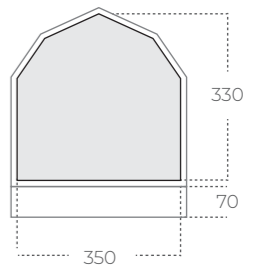

規格	350 × 330 × 210 (cm)
材質	
スキン	キャンバス綿混紡 (T/C 300GSM)、 銀ナノ加工、超撥水加工
フロア	ポリエステルオックスフォード 250D RIPSTOP ミニマム (PU 5,000mm) 超撥水加工
フライ	ポリ 230T RIP (PU 5,000mm)
重量	約 31(kg)
ポール台	デュラルミンポール台(19Φ, 16Φ)

高さ: 210