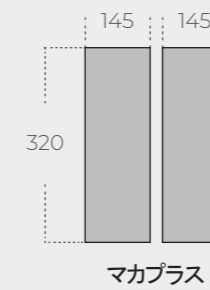

規格	260 × 280 × 175 (cm)
材質	
スキン	キャンバス綿混紡 (T/C 300GSM)、銀ナノ加工、超撥水加工
フロア	ポリエステルオックスフォード 250D RIPSTOP ミニマム (PU 5,000mm) 超撥水加工
フライ	ポリ 230T RIP (PU 5,000mm)
重量	約 17(kg)
ポール台	デュラルミンポール台(13Φ)

マカプラス

推奨定員 4-6人

- マカドームより大型のファミリーサイズです。
- 直径17.5ミリの丈夫なポールを使用しています。
- サンガードを標準装備しています。
- プロシェルターとドッキングすることにより用途や季節に応じた使い方が可能です。

規格	300 × 330 × 180 (cm)
材質	
スキン	キャンバス綿混紡 (T/C 300GSM)、銀ナノ加工、超撥水加工
フロア	ポリエステルオックスフォード 250D RIPSTOP ミニマム (PU 5,000mm) 超撥水加工
フライ	ポリ 230T RIP (PU 5,000mm)
重量	約 25(kg)
ポール台	デュラルミンポール台(17.5Φ, 13Φ)

オプション

インナーマット