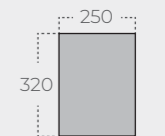

オークドームM

推奨定員 4-5人

4~5人まで使用可能でファミリーやグループでのキャンピングに最適なサイズです。

ベスティブルまたはブローシェルターと接続して使用可能です。

規格	330 × 260 × 190 (cm)
スキン	キャンバス綿混紡(T/C 300GSM)、銀ナノ加工、超撥水加工
フロア	ポリエステルオックスフォード 250D RIPSTOP ミニマム (PU 5,000mm) 超撥水加工
フライ	ポリ 230T RIP (PU 5,000mm)
重量	約27(kg)
ポール台	メインポール台 (14.2Φ)

オークドームL

推奨定員 5-6人

5~6人まで使用可能でファミリーやグループでのキャンピングに最適なサイズです。

ベスティブルまたはブローシェルターと接続して使用可能です。

規格	330 × 300 × 200 (cm)
スキン	キャンバス綿混紡(T/C 300GSM)、銀ナノ加工、超撥水加工
フロア	ポリエステルオックスフォード 250D RIPSTOP ミニマム (PU 5,000mm) 超撥水加工
フライ	ポリ 230T RIP (PU 5,000mm)
重量	約32(kg)
ポール台	メインポール台 (14.2Φ)

オークドーム

サイズ: Mini | S | M | L

⊕ オプション

ベスティブル

インナーマット

オークドームS

オークドームM

オークドームL

レギュラス

独創的なデザイン性と実用性を兼ね備えた五角形ドーム型テント。
2022年に発売された新製品で5~6人まで使用できます。
入口2.1mの余裕の高さが出入りに時にかかるストレスを解消しています。
ブローシェルターとドッキングすることにより用途や季節に応じた使い方が可能です。

レギュラス 推奨定員 4-5人

サイズ: 350(W) x 330(L) x 210(H)

規格	350 × 330 × 210 (cm)
材質	
スキン	キャンバス綿混紡 (T/C 300GSM)、 銀ナノ加工、超撥水加工
フロア	ポリエステルオックスフォード 250D RIPSTOP ミニマム (PU 5,000mm) 超撥水加工
フライ	ポリ 230T RIP (PU 5,000mm)
重量	約 31(kg)
ポール台	デュラルミンポール台(19Φ, 16Φ)