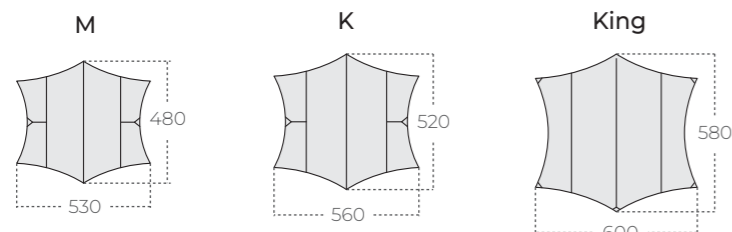

タープ

多様なサイズを揃えるヘキサ(六角形)綿混紡タープです。風抵抗に優れ日陰面積を最大化したデザインです。縫製線がないパターン構造で裁縫線による漏水リスクがないように設計しました。4隅の生地を最小限におさえる補強技術を採用しています。

サイズ:M|K|キング

⊕ オプション

- Mタープ 推奨定員 2-3人
- Kタープ 推奨定員 4-5人
- キングタープ 推奨定員 5-6人

Mタープ	530 × 480 (cm)
Kタープ	560 × 520 (cm)
キングス	600 × 580 (cm)
スキン	キャンバス綿混紡 (T/C 300GSM)、銀ナノ加工、超撥水加工
重量	約 8/9/11 (kg)