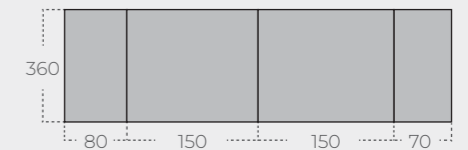

レギュラス

独創的なデザイン性と実用性を兼ね備えた五角形ドーム型テント。
2022年に発売された新製品で5~6人まで使用できます。
入口2.1mの余裕の高さが出入りに時にかかるストレスを解消しています。
ブローシェルターとドッキングすることにより用途や季節に応じた使い方が可能です。

レギュラス 推奨定員 4-5人

サイズ: 350(W) x 330(L) x 210(H)

規格	350 × 330 × 210 (cm)
材質	
スキン	キャンバス綿混紡 (T/C 300GSM)、 銀ナノ加工、超撥水加工
フロア	ポリエステルオックスフォード 250D RIPSTOP ミニマム (PU 5,000mm) 超撥水加工
フライ	ポリ 230T RIP (PU 5,000mm)
重量	約 31(kg)
ポール台	デュラルミンポール台(19Φ, 16Φ)

高さ: 210

⊕ オプション

インナーマット

ベスティブル

ベスティブル
ウレタン窓
メッシュ窓

ワイドウィンドウ

左右、前後に5つの窓を配置
メッシュとウレタン素材で通気と
開放性に優れています。

スカート

オークベル

推奨定員 4-8人

サイズ: 420(W) x 350(L) x 265(H)

規 格	420 × 350 × 265 (cm)
材 質	
ス キ ン	キャンバス綿混紡 (T/C 300GSM)、銀ナノ加工、超撥水加工
フ ロ ア	ポリエステルオックスフォード 250D RIPSTOP ミニマム (PU 5,000mm) 超撥水加工
フ ラ イ	ポリ 230T RIP (PU 5,000mm)
重 量	約 39(kg)
ポール台	デュラルミンポール台 (14.2Φ, 28Φ, 40Φ)