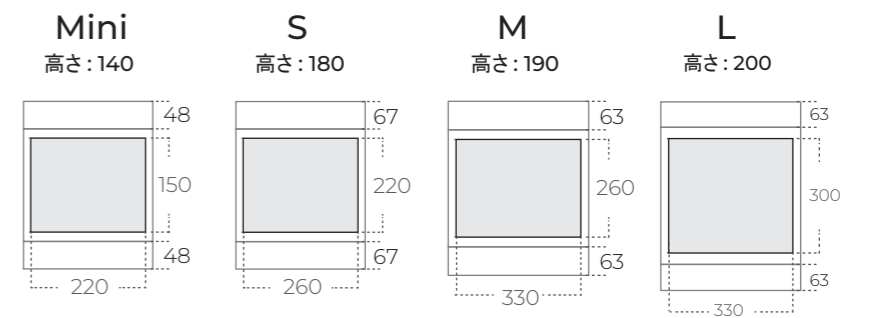

オークドームM

推奨定員 4-5人

4~5人まで使用可能でファミリーやグループでのキャンピングに最適なサイズです。

ベスティブルまたはブローシェルターと接続して使用可能です。

規格	330 × 260 × 190 (cm)
スキン	キャンバス綿混紡(T/C 300GSM)、銀ナノ加工、超撥水加工
フロア	ポリエステルオックスフォード 250D RIPSTOP ミニマム (PU 5,000mm) 超撥水加工
フライ	ポリ 230T RIP (PU 5,000mm)
重量	約27(kg)
ポール台	メインポール台 (14.2Φ)

オークドームL

推奨定員 5-6人

5~6人まで使用可能でファミリーやグループでのキャンピングに最適なサイズです。

ベスティブルまたはブローシェルターと接続して使用可能です。

規格	330 × 300 × 200 (cm)
スキン	キャンバス綿混紡(T/C 300GSM)、銀ナノ加工、超撥水加工
フロア	ポリエステルオックスフォード 250D RIPSTOP ミニマム (PU 5,000mm) 超撥水加工
フライ	ポリ 230T RIP (PU 5,000mm)
重量	約32(kg)
ポール台	メインポール台 (14.2Φ)

オークドーム

サイズ: Mini | S | M | L

⊕ オプション

ベスティブル

インナーマット

オークドームS

オークドームM

オークドームL

オークベル

推奨定員 4-8人

サイズ: 420(W) x 350(L) x 265(H)

規 格	420 × 350 × 265 (cm)
材 質	
ス キ ン	キャンバス綿混紡 (T/C 300GSM)、銀ナノ加工、超撥水加工
フ ロ ア	ポリエステルオックスフォード 250D RIPSTOP ミニマム (PU 5,000mm) 超撥水加工
フ ラ イ	ポリ 230T RIP (PU 5,000mm)
重 量	約 39(kg)
ポール台	デュラルミンポール台 (14.2Φ, 28Φ, 40Φ)