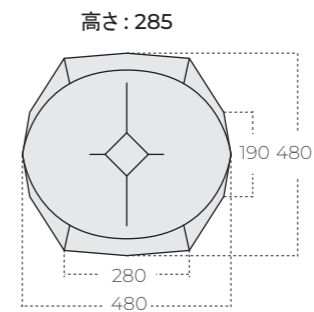

オークベル

推奨定員 4-8人

サイズ: 420(W) x 350(L) x 265(H)

規 格	420 × 350 × 265 (cm)
材 質	
ス キ ン	キャンバス綿混紡 (T/C 300GSM)、銀ナノ加工、超撥水加工
フ ロ ア	ポリエステルオックスフォード 250D RIPSTOP ミニマム (PU 5,000mm) 超撥水加工
フ ラ イ	ポリ 230T RIP (PU 5,000mm)
重 量	約 39(kg)
ポール台	デュラルミンポール台 (14.2Φ, 28Φ, 40Φ)

- カブチーノ
ベージュ
- カーキ
- ダーク
ベージュ
- ローサ
ピンク
- クリア
ミント

ブローシェルター 推奨定員 4-5人

サイズ：480(W) × 480(L) × 285(H)

ストリングなしポール3本だけでしっかり取り付け出来るテントです。
前面と左右の出入口により開放感のあるビューが楽しめます。
様々なテントとドッキングして使えます。

規 格	480 × 480 × 285 (cm)
ス キ ン	キャンバス綿混紡 (T/C 300GSM)、 銀ナノ加工、超撥水加工
重 量	約 30(kg)
ポール台	デュラルミンポール台 (22Φ, 39.6Φ)