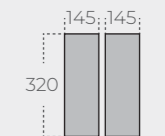

オークドームM

推奨定員 4-5人

4~5人まで使用可能でファミリーやグループでのキャンピングに最適なサイズです。

ベスティブルまたはブローシェルターと接続して使用可能です。

規格	330 × 260 × 190 (cm)
スキン	キャンバス綿混紡(T/C 300GSM)、銀ナノ加工、超撥水加工
フロア	ポリエステルオックスフォード 250D RIPSTOP ミニマム (PU 5,000mm) 超撥水加工
フライ	ポリ 230T RIP (PU 5,000mm)
重量	約27(kg)
ポール台	メインポール台 (14.2Φ)

オークドームL

推奨定員 5-6人

5~6人まで使用可能でファミリーやグループでのキャンピングに最適なサイズです。

ベスティブルまたはブローシェルターと接続して使用可能です。

規格	330 × 300 × 200 (cm)
スキン	キャンバス綿混紡(T/C 300GSM)、銀ナノ加工、超撥水加工
フロア	ポリエステルオックスフォード 250D RIPSTOP ミニマム (PU 5,000mm) 超撥水加工
フライ	ポリ 230T RIP (PU 5,000mm)
重量	約32(kg)
ポール台	メインポール台 (14.2Φ)

オークドーム

サイズ: Mini | S | M | L

⊕ オプション

ベスティブル

インナーマット

オークドームS

オークドームM

オークドームL

レギュラス

独創的なデザイン性と実用性を兼ね備えた五角形ドーム型テント。
2022年に発売された新製品で5~6人まで使用できます。
入口2.1mの余裕の高さが出入りに時にかかるストレスを解消しています。
ブローシェルターとドッキングすることにより用途や季節に応じた使い方が可能です。

レギュラス 推奨定員 4-5人

サイズ: 350(W) x 330(L) x 210(H)

規格	350 × 330 × 210 (cm)
材質	
スキン	キャンバス綿混紡 (T/C 300GSM)、 銀ナノ加工、超撥水加工
フロア	ポリエステルオックスフォード 250D RIPSTOP ミニマム (PU 5,000mm) 超撥水加工
フライ	ポリ 230T RIP (PU 5,000mm)
重量	約 31(kg)
ポール台	デュラルミンポール台(19Φ, 16Φ)