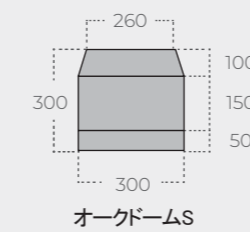

オークドームS

推奨定員 2-3人

2~3人の少人数での使用に最適なサイズ。

ベスティブルまたはブローシェルターに接続可能です。

規格	260 × 220 × 180 (cm)
スキン	キャンバス綿混紡(T/C 300GSM)、銀ナノ加工、超撥水加工
フロア	ポリエステルオックスフォード 250D RIPSTOP ミニマム (PU 5,000mm) 超撥水加工
フライ	ポリ 230T RIP (PU 5,000mm)
重量	約20(kg)
ポール台	メインポール台 (13Φ)

オークドームM

推奨定員 4-5人

4~5人まで使用可能でファミリーやグループでのキャンピングに最適なサイズです。

ベスティブルまたはブローシェルターと接続して使用可能です。

規格	330 × 260 × 190 (cm)
スキン	キャンバス綿混紡(T/C 300GSM)、銀ナノ加工、超撥水加工
フロア	ポリエステルオックスフォード 250D RIPSTOP ミニマム (PU 5,000mm) 超撥水加工
フライ	ポリ 230T RIP (PU 5,000mm)
重量	約27(kg)
ポール台	メインポール台 (14.2Φ)

オークドームL

推奨定員 5-6人

5~6人まで使用可能でファミリーやグループでのキャンピングに最適なサイズです。

ベスティブルまたはブローシェルターと接続して使用可能です。

規格	330 × 300 × 200 (cm)
スキン	キャンバス綿混紡(T/C 300GSM)、銀ナノ加工、超撥水加工
フロア	ポリエステルオックスフォード 250D RIPSTOP ミニマム (PU 5,000mm) 超撥水加工
フライ	ポリ 230T RIP (PU 5,000mm)
重量	約32(kg)
ポール台	メインポール台 (14.2Φ)

オークドーム

サイズ: Mini | S | M | L

⊕ オプション

ベスティブル

インナーマット

オークドームS

オークドームM

オークドームL