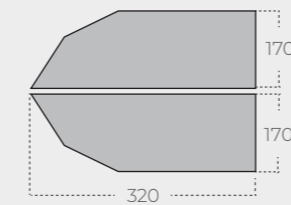

⊕ オプション

インナーマット