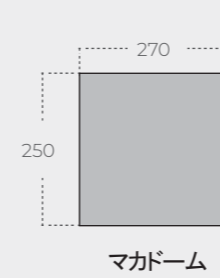

シェルター

タープ

ブロー
Mタープ
Kタープ
キングタープ
シェルタープ

マカドーム

誰でも簡単に設置出来るように設計されたテントです。伝統的なドーム型テントでファミリーやグループまで幅広く使用できるサイズ感。春から秋まで気軽にキャンプを楽しめます。

マカドーム

推奨定員 2-3人

- 3人まで収容可能な少人数用テントです。
- プロシェルターとドッキングすることにより用途や季節に応じた使い方が可能です。

規格	260 × 280 × 175 (cm)
材質	
スキン	キャンバス綿混紡 (T/C 300GSM)、銀ナノ加工、超撥水加工
フロア	ポリエステルオックスフォード 250D RIPSTOP ミニマム (PU 5,000mm) 超撥水加工
フライ	ポリ 230T RIP (PU 5,000mm)
重量	約 17(kg)
ポール台	デュラルミンポール台(13Φ)

マカプラス

推奨定員 4-6人

- マカドームより大型のファミリーサイズです。
- 直径17.5ミリの丈夫なポールを使用しています。
- サンガードを標準装備しています。
- プロシェルターとドッキングすることにより用途や季節に応じた使い方が可能です。

規格	300 × 330 × 180 (cm)
材質	
スキン	キャンバス綿混紡 (T/C 300GSM)、銀ナノ加工、超撥水加工
フロア	ポリエステルオックスフォード 250D RIPSTOP ミニマム (PU 5,000mm) 超撥水加工
フライ	ポリ 230T RIP (PU 5,000mm)
重量	約 25(kg)
ポール台	デュラルミンポール台(17.5Φ, 13Φ)

オプション

インナーマット