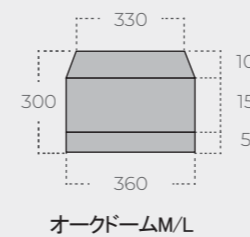

オークドームS

推奨定員 2-3人

2~3人の少人数での使用に最適なサイズ。

ベスティブルまたはブローシェルターに接続可能です。

規格	260 × 220 × 180 (cm)
スキン	キャンバス綿混紡(T/C 300GSM)、銀ナノ加工、超撥水加工
フロア	ポリエステルオックスフォード 250D RIPSTOP ミニマム (PU 5,000mm) 超撥水加工
フライ	ポリ 230T RIP (PU 5,000mm)
重量	約20(kg)
ポール台	メインポール台 (13Φ)

オークドームM

推奨定員 4-5人

4~5人まで使用可能でファミリーやグループでのキャンピングに最適なサイズです。

ベスティブルまたはブローシェルターと接続して使用可能です。

規格	330 × 260 × 190 (cm)
スキン	キャンバス綿混紡(T/C 300GSM)、銀ナノ加工、超撥水加工
フロア	ポリエステルオックスフォード 250D RIPSTOP ミニマム (PU 5,000mm) 超撥水加工
フライ	ポリ 230T RIP (PU 5,000mm)
重量	約27(kg)
ポール台	メインポール台 (14.2Φ)

オークドームL

推奨定員 5-6人

5~6人まで使用可能でファミリーやグループでのキャンピングに最適なサイズです。

ベスティブルまたはブローシェルターと接続して使用可能です。

規格	330 × 300 × 200 (cm)
スキン	キャンバス綿混紡(T/C 300GSM)、銀ナノ加工、超撥水加工
フロア	ポリエステルオックスフォード 250D RIPSTOP ミニマム (PU 5,000mm) 超撥水加工
フライ	ポリ 230T RIP (PU 5,000mm)
重量	約32(kg)
ポール台	メインポール台 (14.2Φ)

オークドーム

サイズ: Mini | S | M | L

⊕ オプション

ベスティブル

インナーマット

オークドームS

オークドームM

オークドームL