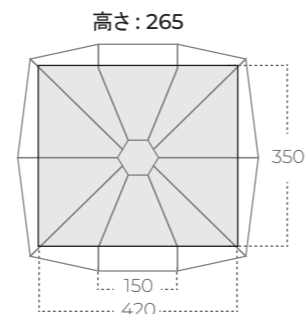

レギュラス

独創的なデザイン性と実用性を兼ね備えた五角形ドーム型テント。
2022年に発売された新製品で5~6人まで使用できます。
入口2.1mの余裕の高さが出入りに時にかかるストレスを解消しています。
ブローシェルターとドッキングすることにより用途や季節に応じた使い方が可能です。

レギュラス 推奨定員 4-5人

サイズ: 350(W) x 330(L) x 210(H)

規格	350 × 330 × 210 (cm)
材質	
スキン	キャンバス綿混紡 (T/C 300GSM)、 銀ナノ加工、超撥水加工
フロア	ポリエステルオックスフォード 250D RIPSTOP ミニマム (PU 5,000mm) 超撥水加工
フライ	ポリ 230T RIP (PU 5,000mm)
重量	約 31(kg)
ポール台	デュラルミンポール台(19Φ, 16Φ)

オークベル

推奨定員 4-8人

サイズ: 420(W) x 350(L) x 265(H)

規 格	420 × 350 × 265 (cm)
材 質	
ス キ ン	キャンバス綿混紡 (T/C 300GSM)、銀ナノ加工、超撥水加工
フ ロ ア	ポリエステルオックスフォード 250D RIPSTOP ミニマム (PU 5,000mm) 超撥水加工
フ ラ イ	ポリ 230T RIP (PU 5,000mm)
重 量	約 39(kg)
ポール台	デュラルミンポール台 (14.2Φ, 28Φ, 40Φ)