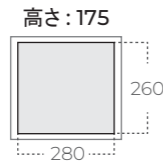

シェルター

タープ

ブロー
Mタープ
Kタープ
キングタープ
シェルタープ

マカドーム

誰でも簡単に設置出来るように設計されたテントです。伝統的なドーム型テントでファミリーやグループまで幅広く使用できるサイズ感。春から秋まで気軽にキャンプを楽しめます。

マカドーム

推奨定員 2-3人

- 3人まで収容可能な少人数用テントです。
- プロシェルターとドッキングすることにより用途や季節に応じた使い方が可能です。

規格	260 × 280 × 175 (cm)
材質	
スキン	キャンバス綿混紡 (T/C 300GSM)、銀ナノ加工、超撥水加工
フロア	ポリエステルオックスフォード 250D RIPSTOP ミニマム (PU 5,000mm) 超撥水加工
フライ	ポリ 230T RIP (PU 5,000mm)
重量	約 17(kg)
ポール台	デュラルミンポール台(13Φ)

マカプラス

推奨定員 4-6人

- マカドームより大型のファミリーサイズです。
- 直径17.5ミリの丈夫なポールを使用しています。
- サンガードを標準装備しています。
- プロシェルターとドッキングすることにより用途や季節に応じた使い方が可能です。

規格	300 × 330 × 180 (cm)
材質	
スキン	キャンバス綿混紡 (T/C 300GSM)、銀ナノ加工、超撥水加工
フロア	ポリエステルオックスフォード 250D RIPSTOP ミニマム (PU 5,000mm) 超撥水加工
フライ	ポリ 230T RIP (PU 5,000mm)
重量	約 25(kg)
ポール台	デュラルミンポール台(17.5Φ, 13Φ)

オプション

インナーマット