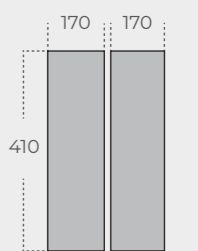

レギュラス

独創的なデザイン性と実用性を兼ね備えた五角形ドーム型テント。
2022年に発売された新製品で5~6人まで使用できます。
入口2.1mの余裕の高さが出入りに時にかかるストレスを解消しています。
ブローシェルターとドッキングすることにより用途や季節に応じた使い方が可能です。

レギュラス 推奨定員 4-5人

サイズ: 350(W) x 330(L) x 210(H)

規格	350 × 330 × 210 (cm)
材質	
スキン	キャンバス綿混紡 (T/C 300GSM)、 銀ナノ加工、超撥水加工
フロア	ポリエステルオックスフォード 250D RIPSTOP ミニマム (PU 5,000mm) 超撥水加工
フライ	ポリ 230T RIP (PU 5,000mm)
重量	約 31(kg)
ポール台	デュラルミンポール台(19Φ, 16Φ)

オークベル

推奨定員 4-8人

サイズ: 420(W) x 350(L) x 265(H)

規 格	420 × 350 × 265 (cm)
材 質	
ス キ ン	キャンバス綿混紡 (T/C 300GSM)、銀ナノ加工、超撥水加工
フ ロ ア	ポリエステルオックスフォード 250D RIPSTOP ミニマム (PU 5,000mm) 超撥水加工
フ ラ イ	ポリ 230T RIP (PU 5,000mm)
重 量	約 39(kg)
ポール台	デュラルミンポール台 (14.2Φ, 28Φ, 40Φ)

⊕ オプション

ベスティブル

ロング / ニュー / ショート

ルーフ

メインボディルーフ
ロングルーフ
ロング+ニュールーフ
ショートルーフ

インナーマット

換気窓

調節簡単な空気循環システムによりテント内は常に快適な空気をキープ。

- カブチーノ
ベージュ
- カーキ
- ダーク
ベージュ
- ローサ
ピンク
- クリア
ミント

ブローシェルター 推奨定員 4-5人

サイズ：480(W) × 480(L) × 285(H)

ストリングなしポール3本だけでしっかり取り付け出来るテントです。
前面と左右の出入口により開放感のあるビューが楽しめます。
様々なテントとドッキングして使えます。

規 格	480 × 480 × 285 (cm)
ス キ ン	キャンバス綿混紡 (T/C 300GSM)、 銀ナノ加工、超撥水加工
重 量	約 30(kg)
ポール台	デュラルミンポール台 (22Φ, 39.6Φ)