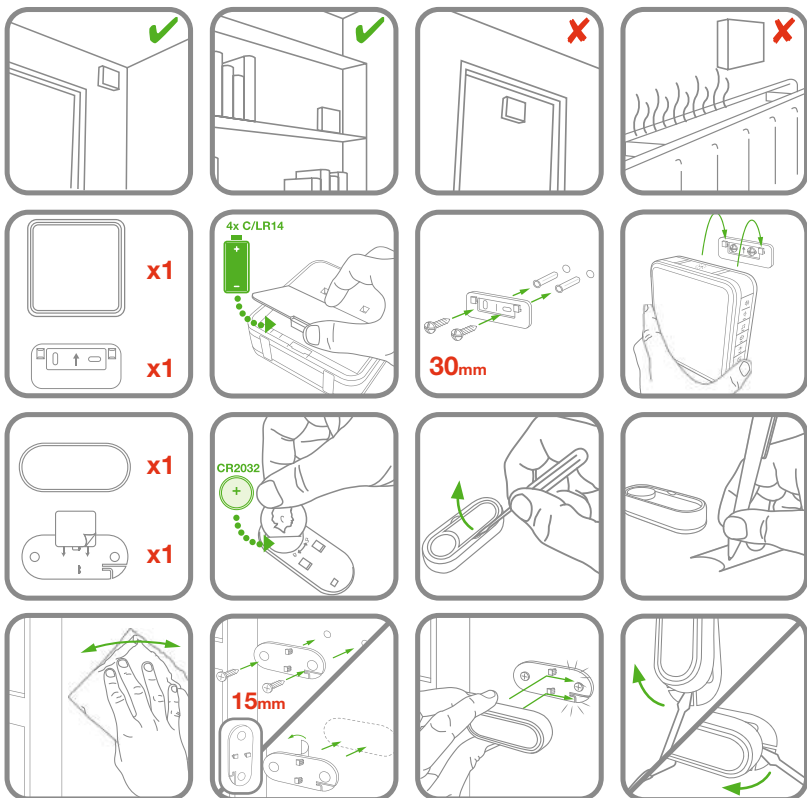

DC917XX

GB Contents DE Inhalt FR Contenu NL Inhoud FI Sisällys
 UK Inhoud IT Contenuto ES Contenido PT Conteúdo
 CZ Obsah SE Innehåll HU Tartalom PL Zawartość
 HR Sadržaj RO Conținut SK Obsah

GB Getting started DE Erste Schritte FR Démarrage NL Aan de slag FI Alkuohjeet
 UK Kom i gang IT Operazioni preliminari ES Para empezar PT Para começar
 CZ Úvodem PL Przed rozpoczęciem
 HU Kezdő lépések PL Przygotowanie do użycia HR Početak rada RO Notiuni de baza SK Záchname