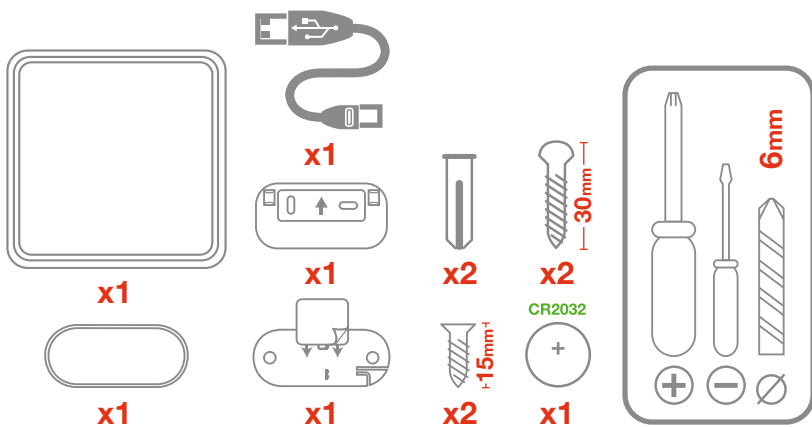

DC917XX

GB Contents DE Inhalt FR Contenu NL Inhoud FI Sisällys
 UK Inhoud IT Contenuto ES Contenido PT Conteúdo
 CZ Obsah SE Innehåll HU Tartalom PL Zawartość
 HR Sadržaj RO Conținut SK Obsah

GB Getting started DE Erste Schritte FR Démarrage NL Aan de slag FI Alkuohjeet
 UK Kom i gang IT Operazioni preliminari ES Para empezar PT Para começar
 CZ Úvodem PL Przed rozpoczęciem
 HU Kezdő lépések PL Przygotowanie do użycia HR Početak rada RO Notiuni de baza SK Záchname