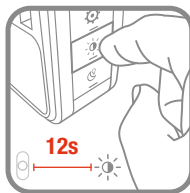

GB Optional features **DE** Optionale Funktionen **FR** Options disponibles **IT** Opzioni
FI Valinnaiset ominaisuudet **SK** Voliteľné funkcie **PL** Funkcje dodatkowe
ES Opciones disponibles **PT** Funções opcionais **CZ** Voliteľné funkcie
SE Möjliga funktioner **HU** Opcionális funkciók **PL** Funkcje dodatkowe
HR Dodatne značajke **NO** Caratteristiche opzionali **SK** Voliteľné funkcie

	Hello	Ding dong	Westminster	Marimba	Piano	Bell	Telephone	Soft alert	Glocken	Click ding dong	Contemporary
	•	•					•	•			
	•	•		•			•	•			
	•	•		•	•	•	•	•			
	•	•		•			•	•	•	•	•
	•	•	•	•	•	•	•	•	•	•	•

GB Linking **DE** Verbinden **FR** Liaison
HU Koppelen **FI** Linkitys **SK** Tisúlnenie
IT Collegamento **ES** Enlace **PT** Ligação
CZ Párovaní **SE** Länkning **HU** Összehangolás
PL Połączenie **HR** Povezivanje
NO Conectare **SK** Párovanie

GB Trouble shooting **DE** Fehlerbehebung **FR** Dépannage **HU** Probleémegoldás
FI Vianmääritys **SK** Problemløsning **IT** Risoluzione dei problemi
ES Solución de problemas **PT** Resolução de problemas **CZ** Odstranění poruch
SE Felsökning **HU** Hibakeresés **PL** Usuwanie usterek **HR** Rješavanje problema
NO Depanare **SK** Riešenie problémov

livewell.honeywellhome.com