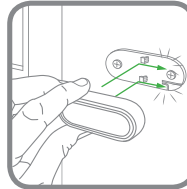

- DE Optional features
- FR Options disponibles
- IT Valinmaiset ominaisuudet
- UK Valgíríe funktoner
- ES Opciones disponibles
- PT Προαιρετικές λειτουργίες πρόσθετων
- SE Möjliga funktioner

	Hello	Ding Dong	Westminster	Marimba	Piano	Bell	Telephone	Soft Alert
	•	•					•	•
	•	•	•	•			•	•
	•	•	•	•	•	•	•	•