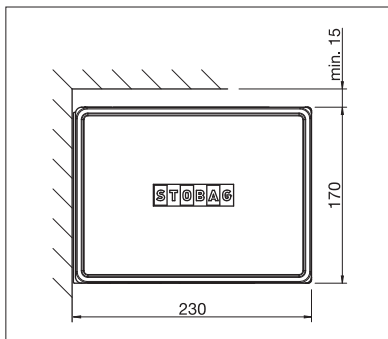

# CAMABOX BX4000

Design carré

Articulation de basculement

- Le caisson fermé protège contre les intempéries
- Design cubique moderne
- Plusieurs possibilités de montage au mur, sous dalle ou sur chevrons
- Position de console variable
- Inclinaison du store réglable de 5° à 35°
- Articulation de basculement intégrée

## BX4000

 min. 7' 0"  
 max. 19' 8"

 min. 4' 11"  
 max. 9' 10"

Indication des mesures techniques en millimètres (1 mm = 0.03937")

Montage en façade

Montage sous dalle