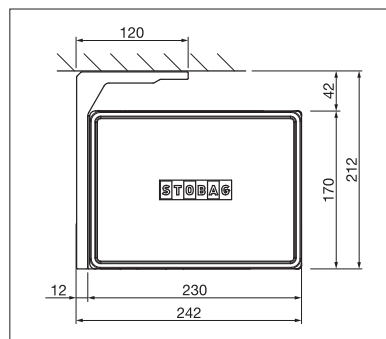

# CAMABOX BX4000

Design carré

Articulation de basculement

- Le caisson fermé protège contre les intempéries
- Design cubique moderne
- Plusieurs possibilités de montage au mur, sous dalle ou sur chevrons
- Position de console variable
- Inclinaison du store réglable de 5° à 35°
- Articulation de basculement intégrée

## BX4000

 min. 7' 0"  
 max. 19' 8"

 min. 4' 11"  
 max. 9' 10"

Indication des mesures techniques en millimètres (1 mm = 0.03937")

Montage en façade

Montage sous dalle