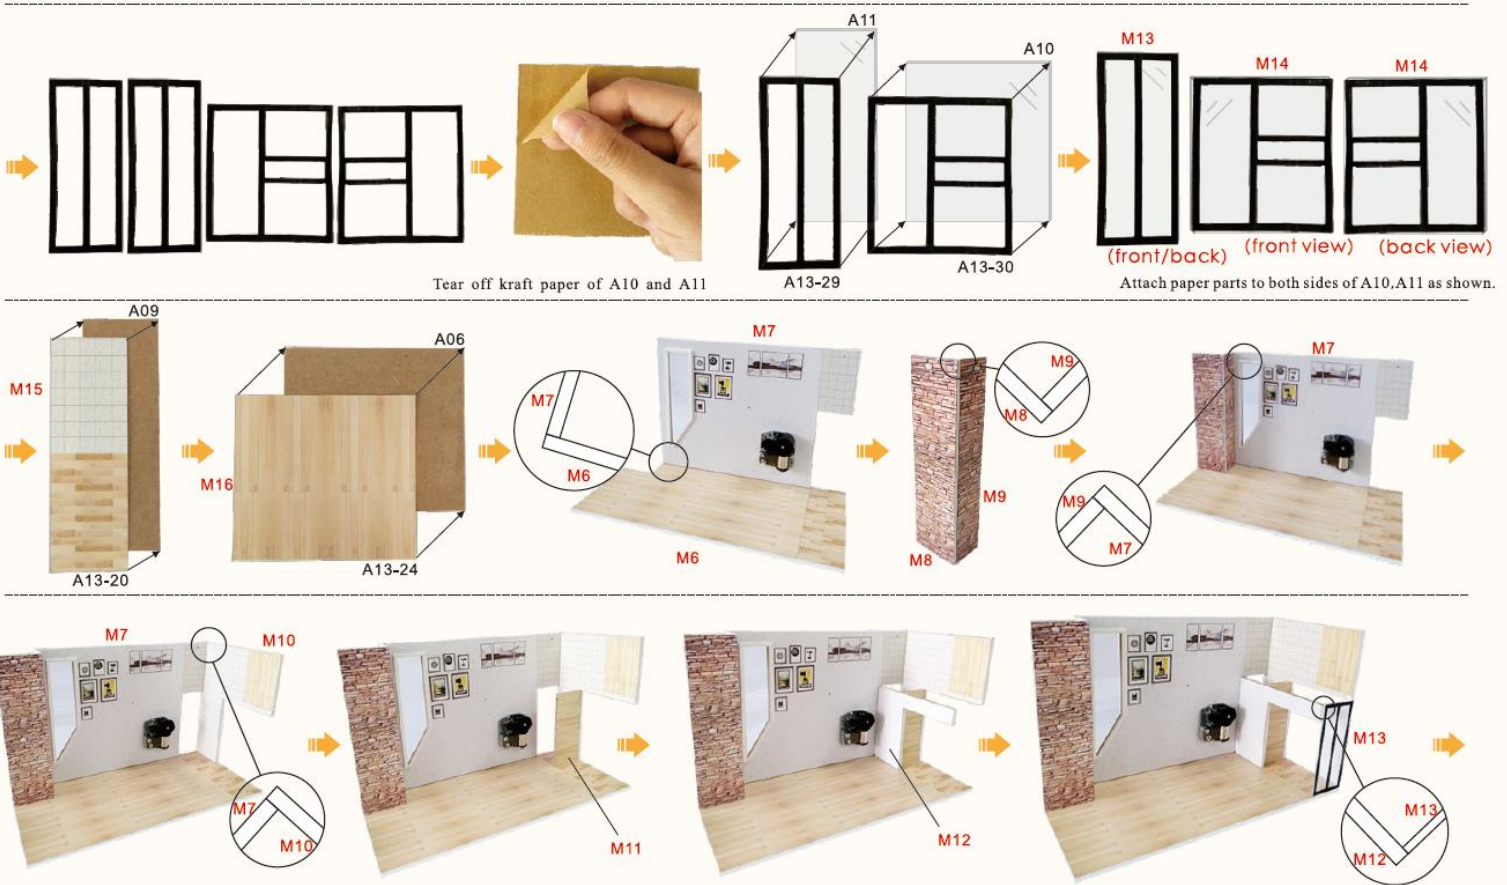

Potted plant J02(2 branches) H10

Floor lamp J04 G07 Lampshade E13 E16 E15(2pieces) E14 灯罩 E13

Wall lamp J04 (2pieces) H14 (2pieces) H18 H17 (2pieces) L02 (2pieces) Cut H18 in half.

Wall lamp J04 H14 H16 L03 H14 H14 J04

Kitchen light J04 H14 H15 L04 H15 J04

Stairs B05(2pieces) B06(6pieces) B06 1.4cm B05

Steps B11 B10 A13-12

Screen B07 B08

Railing B09 G12(7.5*2.1cm)

Window B04 B03 B02 B01 (13.5*3.8cm) B03 B03 B01 B02

12

13