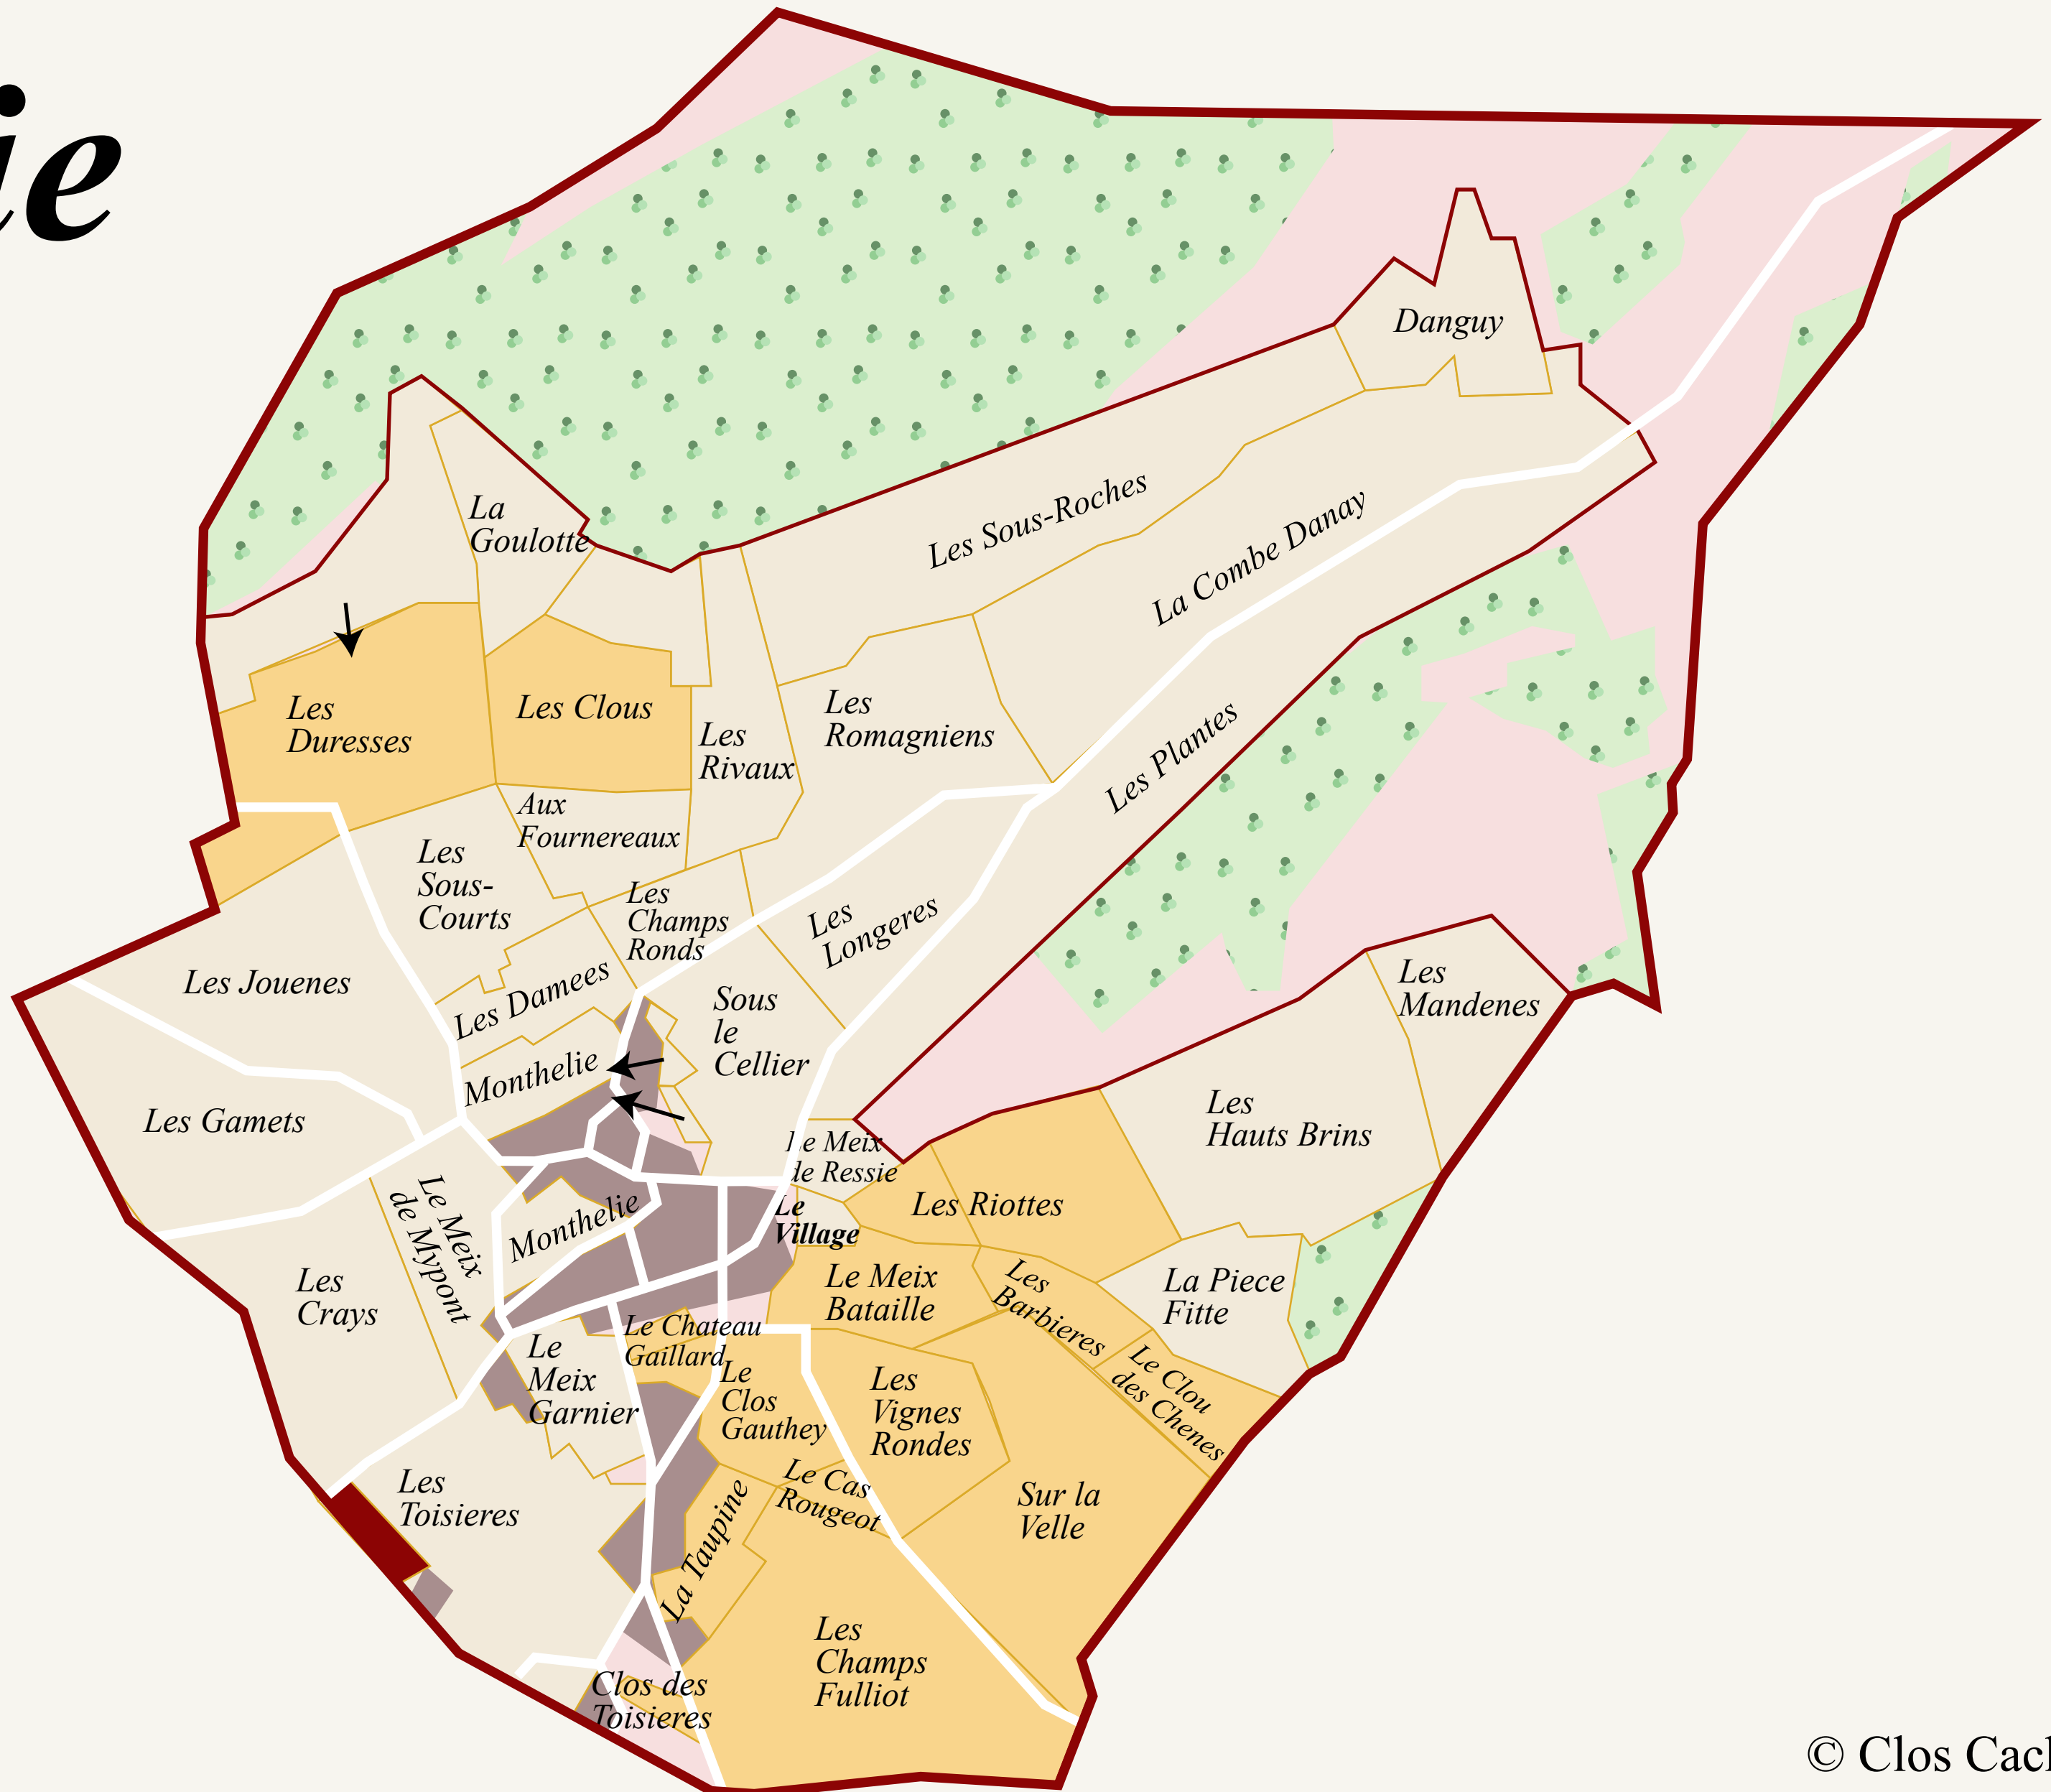

Meursault

Domaine Rougeot

- Grand Cru**
- Premier Cru**
- Village**

1. Au Village
2. Le Meix sous le Chateau
3. Au Moulin Judas
4. Clos des Mouches

Monthelie

Domaine Rougeot

-  **Grand Cru**
-  **Premier Cru**
-  **Village**

Pommard

Domaine Rougeot

Saint-Romain

Domaine Rougeot

-  *Grand Cru*
-  *Premier Cru*
-  *Village*