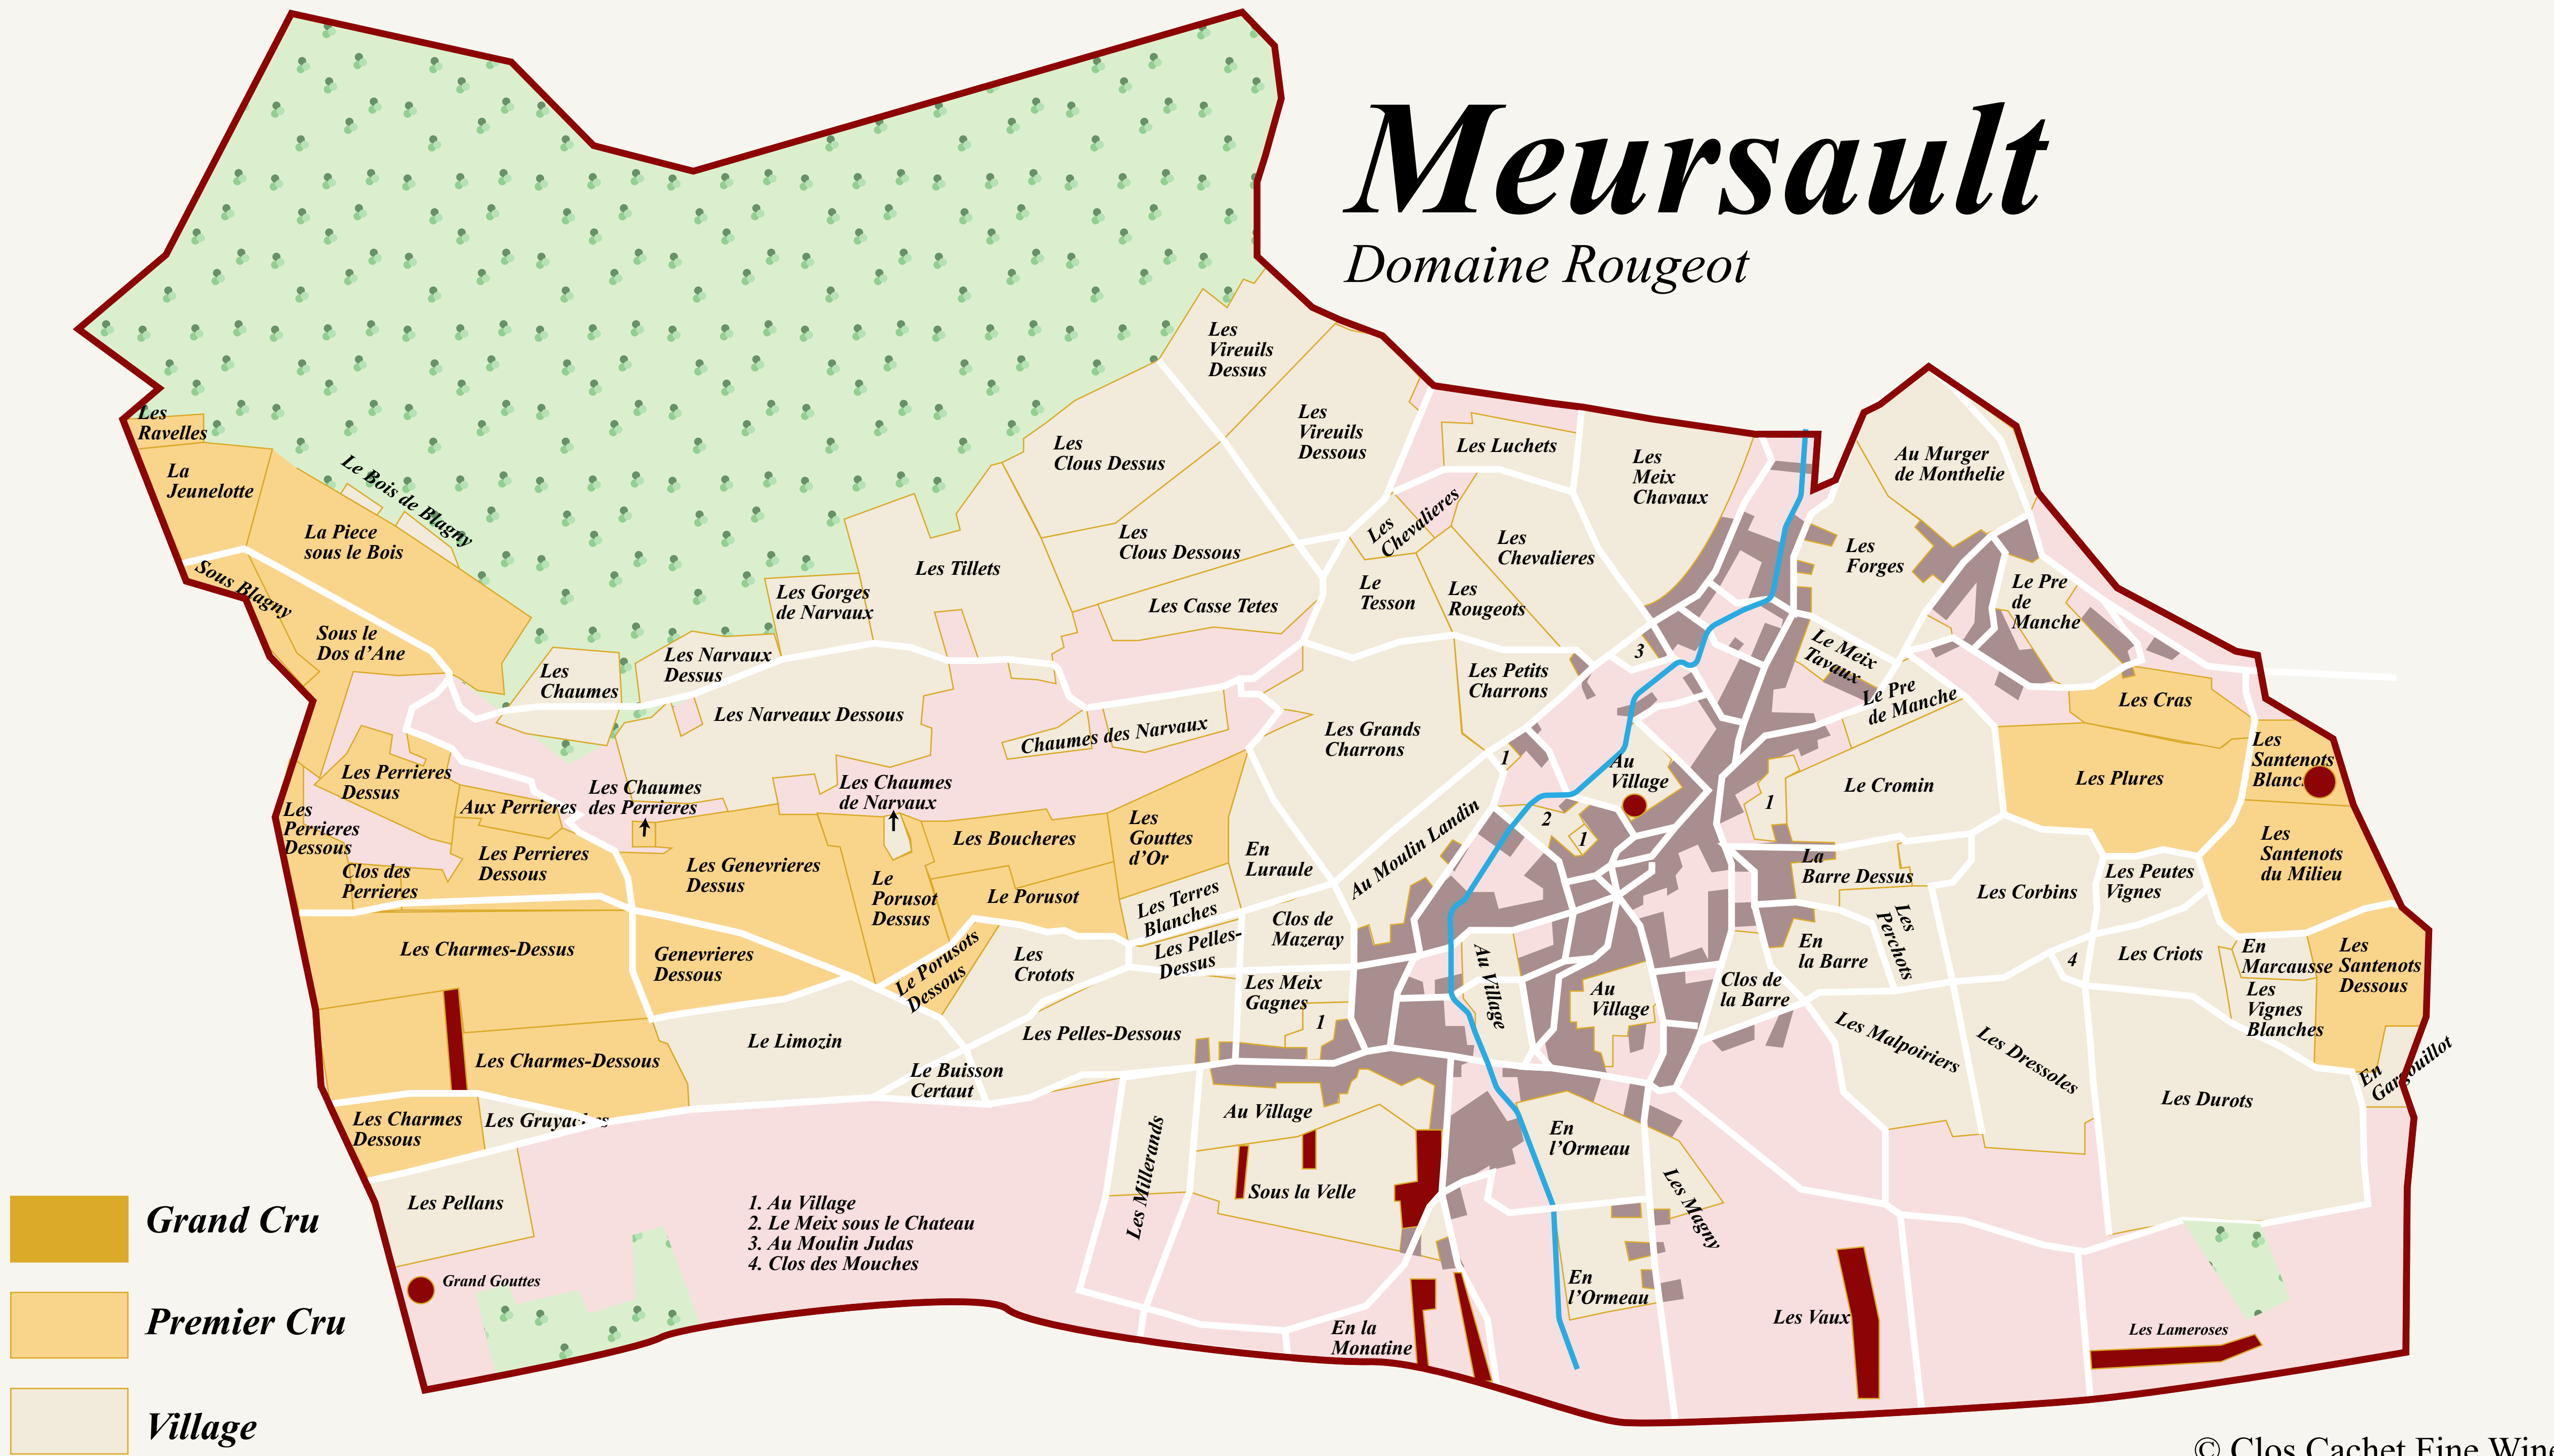

Meursault

Domaine Rougeot

- Grand Cru**
- Premier Cru**
- Village**

1. Au Village
2. Le Meix sous le Chateau
3. Au Moulin Judas
4. Clos des Mouches

Monthelie

Domaine Rougeot

-  **Grand Cru**
-  **Premier Cru**
-  **Village**

Pommard

Domaine Rougeot

Saint-Romain

Domaine Rougeot

-  *Grand Cru*
-  *Premier Cru*
-  *Village*