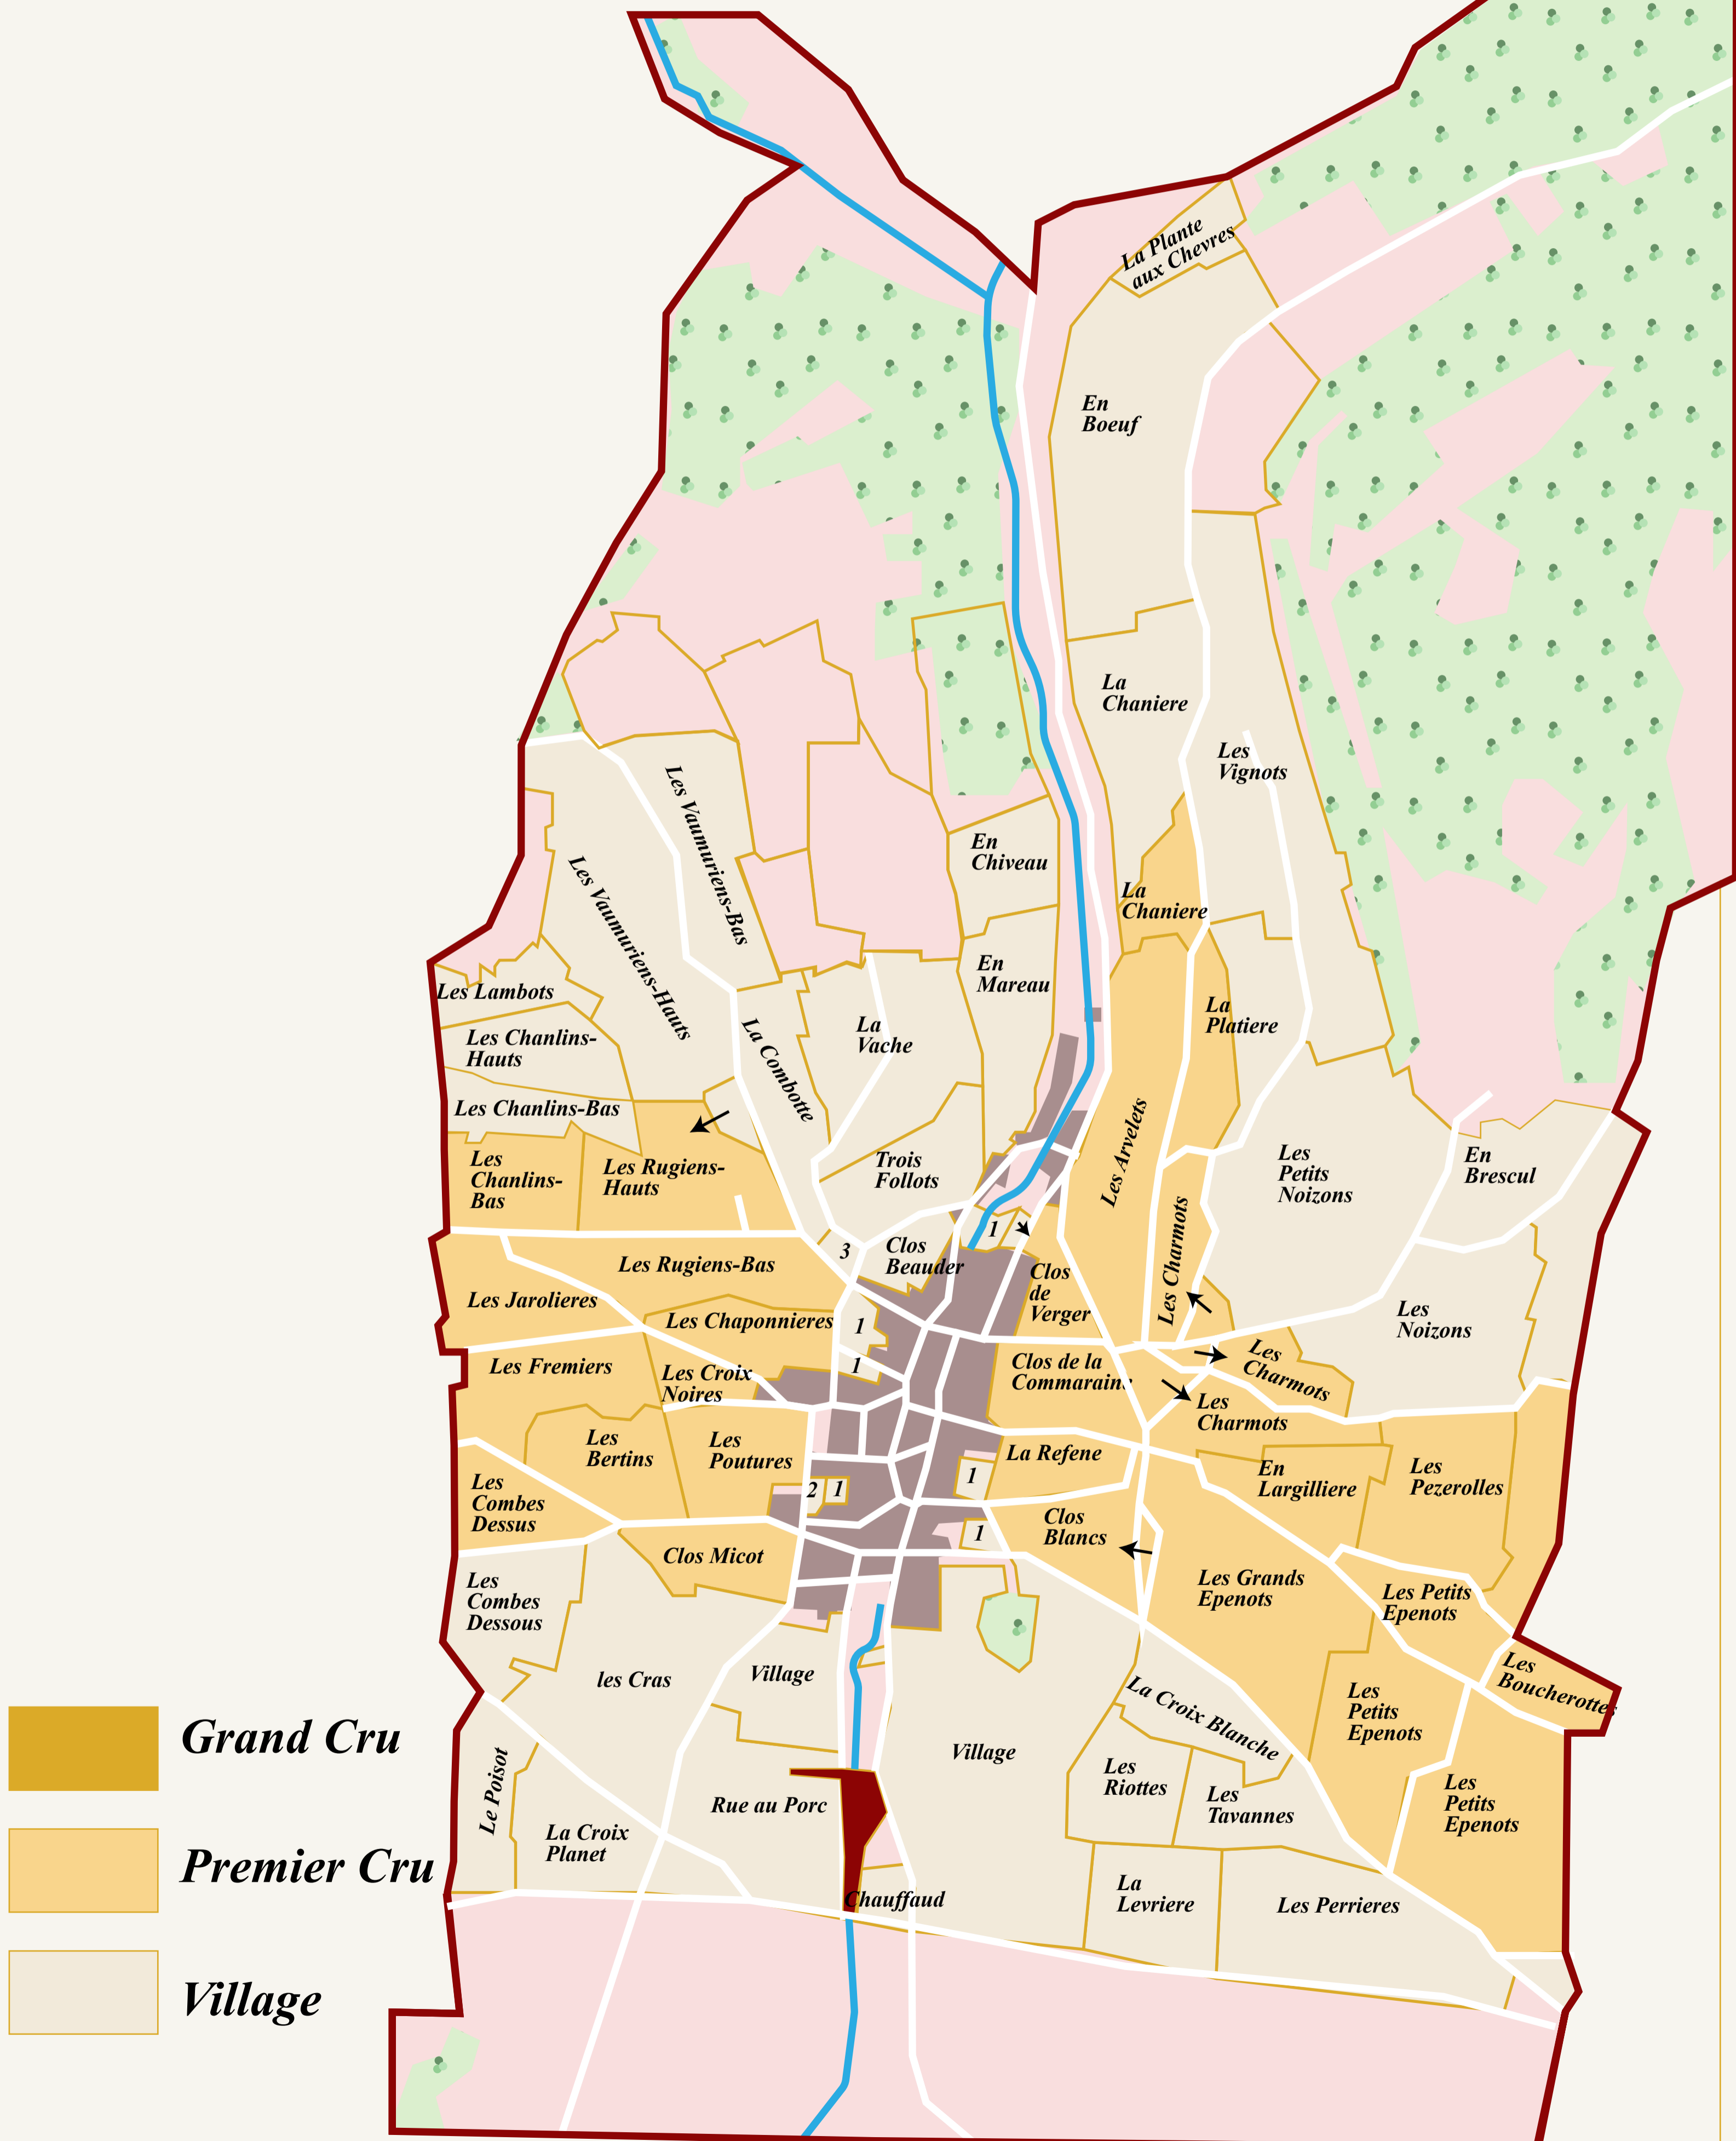

Meursault

Domaine Rougeot

- Grand Cru**
- Premier Cru**
- Village**

1. Au Village
2. Le Meix sous le Chateau
3. Au Moulin Judas
4. Clos des Mouches

Monthelie

Domaine Rougeot

-  **Grand Cru**
-  **Premier Cru**
-  **Village**

Pommard

Domaine Rougeot

Saint-Romain

Domaine Rougeot

-  *Grand Cru*
-  *Premier Cru*
-  *Village*