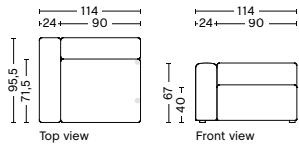

DIMENSIONS | MODULES | NARROW

1062
NARROW | LEFT ARMREST
 W97 X D95,5 X H67 CM
 SEAT H40 CM

1063
NARROW | MIDDLE
 W74,5 X D95,5 X H67 CM
 SEAT H40 CM

1061
NARROW | RIGHT ARMREST
 W97 X D95,5 H67 CM
 SEAT H40 CM

8161
CHAISE LONGUE SHORT
NARROW | RIGHT ARMREST
 W97 X D127,5 X H67 CM
 SEAT H40 CM

8164 | LOW ARMREST
CHAISE LONGUE SHORT
NARROW | LEFT ARMREST
 W97 CM X D127,5 X H67 CM
 SEAT H40 CM
 ARMREST H57 CM

8165 | LOW ARMREST
CHAISE LONGUE SHORT
NARROW | RIGHT ARMREST
 W97 X D127,5 X H67 CM
 SEAT H40 CM
 ARMREST H57 CM

DIMENSIONS | MODULES | WIDE

1962
WIDE | LEFT ARMREST
 W114 X D95,5 X H67 CM
 SEAT H40 CM

1963
WIDE | MIDDLE
 W91,5 X D95,5 X H67 CM
 SEAT H40 CM

1961
WIDE | RIGHT ARMREST
 W114 X D95,5 X H67 CM
 SEAT H40 CM

9301
LOUNGE | RIGHT BACKREST
 W132,5 X D95,5 X H67 CM
 SEAT H40 CM

DIMENSIONS | OTTOMANS

01 | OTTOMAN
EXTRA SMALL
 W79 X D79 X H40 CM

02 | OTTOMAN
SMALL
 W79 CM X D96 X H40 CM

DIMENSIONS | CUSHIONS

9 | MAGS CUSHION
 W55 X D9 X H48 CM