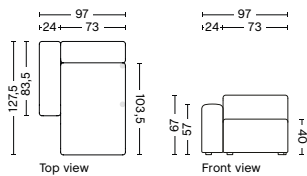

DIMENSIONS | MODULES | NARROW

1062
NARROW | LEFT ARMREST
 W97 X D95,5 X H67 CM
 SEAT H40 CM

1063
NARROW | MIDDLE
 W74,5 X D95,5 X H67 CM
 SEAT H40 CM

1061
NARROW | RIGHT ARMREST
 W97 X D95,5 H67 CM
 SEAT H40 CM

1064 | LOW ARMREST
NARROW | LEFT ARMREST
 W97 X D95,5 X H67 CM
 SEAT H40 CM
 ARMREST H57 CM

1065 | LOW ARMREST
NARROW | RIGHT ARMREST
 W97 X D95,5 X H67 CM
 SEAT H40 CM
 ARMREST H57 CM

8162
CHAISE LONGUE SHORT
NARROW | LEFT ARMREST
 W97 X D127,5 X H67 CM
 SEAT H40 CM

8161
CHAISE LONGUE SHORT
NARROW | RIGHT ARMREST
 W97 X D127,5 X H67 CM
 SEAT H40 CM

8164 | LOW ARMREST
CHAISE LONGUE SHORT
NARROW | LEFT ARMREST
 W97 CM X D127,5 X H67 CM
 SEAT H40 CM
 ARMREST H57 CM

8165 | LOW ARMREST
CHAISE LONGUE SHORT
NARROW | RIGHT ARMREST
 W97 X D127,5 X H67 CM
 SEAT H40 CM
 ARMREST H57 CM

DIMENSIONS | MODULES | WIDE

1962
WIDE | LEFT ARMREST
 W114 X D95,5 X H67 CM
 SEAT H40 CM

1963
WIDE | MIDDLE
 W91,5 X D95,5 X H67 CM
 SEAT H40 CM

1961
WIDE | RIGHT ARMREST
 W114 X D95,5 X H67 CM
 SEAT H40 CM