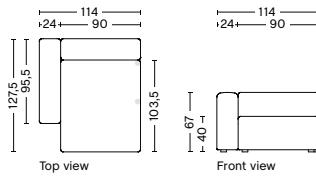

8161
CHAISE LONGUE SHORT
NARROW | RIGHT ARMREST
 W97 X D127,5 X H67 CM
 SEAT H40 CM

8164 | LOW ARMREST
CHAISE LONGUE SHORT
NARROW | LEFT ARMREST
 W97 CM X D127,5 X H67 CM
 SEAT H40 CM
 ARMREST H57 CM

8165 | LOW ARMREST
CHAISE LONGUE SHORT
NARROW | RIGHT ARMREST
 W97 X D127,5 X H67 CM
 SEAT H40 CM
 ARMREST H57 CM

DIMENSIONS | MODULES | WIDE

1962
WIDE | LEFT ARMREST
 W114 X D95,5 X H67 CM
 SEAT H40 CM

1963
WIDE | MIDDLE
 W91,5 X D95,5 X H67 CM
 SEAT H40 CM

1961
WIDE | RIGHT ARMREST
 W114 X D95,5 X H67 CM
 SEAT H40 CM

1964 | LOW ARMREST
WIDE | LEFT ARMREST
 W114 X D95,5 X H67 CM
 SEAT H40 CM
 ARMREST H57 CM

1965 | LOW ARMREST
WIDE | RIGHT ARMREST
 W114 X D95,5 X H67 CM
 SEAT H40 CM
 ARMREST H57 CM

8262
CHAISE LONGUE SHORT
WIDE | LEFT ARMREST
 W114 X D127,5 X H67 CM
 SEAT H40 CM

DIMENSIONS | MODULES | CORNER*

1862
CORNER | LEFT
 W93 X D93 X H67 CM
 SEAT H40 CM

1861
CORNER | RIGHT
 W93 X D93 X H67 CM
 SEAT H40 CM

DIMENSIONS | MODULES | LOUNGE

9302
LOUNGE | LEFT BACKREST
 W132,5 X D95,5 X H67 CM
 SEAT H40 CM