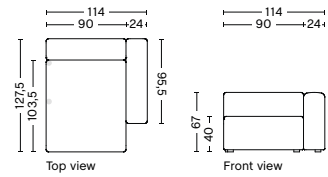

8161
CHAISE LONGUE SHORT
NARROW | RIGHT ARMREST
 W97 X D127,5 X H67 CM
 SEAT H40 CM

8164 | LOW ARMREST
CHAISE LONGUE SHORT
NARROW | LEFT ARMREST
 W97 CM X D127,5 X H67 CM
 SEAT H40 CM
 ARMREST H57 CM

8165 | LOW ARMREST
CHAISE LONGUE SHORT
NARROW | RIGHT ARMREST
 W97 X D127,5 X H67 CM
 SEAT H40 CM
 ARMREST H57 CM

DIMENSIONS | MODULES | WIDE

1962
WIDE | LEFT ARMREST
 W114 X D95,5 X H67 CM
 SEAT H40 CM

1963
WIDE | MIDDLE
 W91,5 X D95,5 X H67 CM
 SEAT H40 CM

1961
WIDE | RIGHT ARMREST
 W114 X D95,5 X H67 CM
 SEAT H40 CM

1964 | LOW ARMREST
WIDE | LEFT ARMREST
 W114 X D95,5 X H67 CM
 SEAT H40 CM
 ARMREST H57 CM

1965 | LOW ARMREST
WIDE | RIGHT ARMREST
 W114 X D95,5 X H67 CM
 SEAT H40 CM
 ARMREST H57 CM

8262
CHAISE LONGUE SHORT
WIDE | LEFT ARMREST
 W114 X D127,5 X H67 CM
 SEAT H40 CM

DIMENSIONS | MODULES | CORNER*

1862
CORNER | LEFT
 W93 X D93 X H67 CM
 SEAT H40 CM

1861
CORNER | RIGHT
 W93 X D93 X H67 CM
 SEAT H40 CM

DIMENSIONS | MODULES | LOUNGE

9302
LOUNGE | LEFT BACKREST
 W132,5 X D95,5 X H67 CM
 SEAT H40 CM