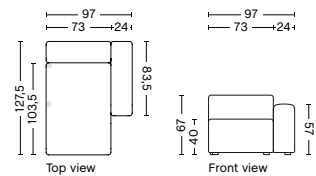

DIMENSIONS | MODULES | NARROW

1062
NARROW | LEFT ARMREST
 W97 X D95,5 X H67 CM
 SEAT H40 CM

1063
NARROW | MIDDLE
 W74,5 X D95,5 X H67 CM
 SEAT H40 CM

1061
NARROW | RIGHT ARMREST
 W97 X D95,5 H67 CM
 SEAT H40 CM

1064 | LOW ARMREST
NARROW | LEFT ARMREST
 W97 X D95,5 X H67 CM
 SEAT H40 CM
 ARMREST H57 CM

1065 | LOW ARMREST
NARROW | RIGHT ARMREST
 W97 X D95,5 X H67 CM
 SEAT H40 CM
 ARMREST H57 CM

8162
CHAISE LONGUE SHORT
NARROW | LEFT ARMREST
 W97 X D127,5 X H67 CM
 SEAT H40 CM

8161
CHAISE LONGUE SHORT
NARROW | RIGHT ARMREST
 W97 X D127,5 X H67 CM
 SEAT H40 CM

8164 | LOW ARMREST
CHAISE LONGUE SHORT
NARROW | LEFT ARMREST
 W97 CM X D127,5 X H67 CM
 SEAT H40 CM
 ARMREST H57 CM

8165 | LOW ARMREST
CHAISE LONGUE SHORT
NARROW | RIGHT ARMREST
 W97 X D127,5 X H67 CM
 SEAT H40 CM
 ARMREST H57 CM

DIMENSIONS | MODULES | WIDE

1962
WIDE | LEFT ARMREST
 W114 X D95,5 X H67 CM
 SEAT H40 CM

1963
WIDE | MIDDLE
 W91,5 X D95,5 X H67 CM
 SEAT H40 CM

1961
WIDE | RIGHT ARMREST
 W114 X D95,5 X H67 CM
 SEAT H40 CM