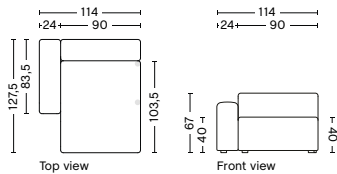

DIMENSIONS | MODULES | WIDE

1962
WIDE | LEFT ARMREST
 W114 X D95,5 X H67 CM
 SEAT H40 CM

1963
WIDE | MIDDLE
 W91,5 X D95,5 X H67 CM
 SEAT H40 CM

1961
WIDE | RIGHT ARMREST
 W114 X D95,5 X H67 CM
 SEAT H40 CM

1964 | LOW ARMREST
WIDE | LEFT ARMREST
 W114 X D95,5 X H67 CM
 SEAT H40 CM
 ARMREST H57 CM

1965 | LOW ARMREST
WIDE | RIGHT ARMREST
 W114 X D95,5 X H67 CM
 SEAT H40 CM
 ARMREST H57 CM

8262
CHAISE LONGUE SHORT
WIDE | LEFT ARMREST
 W114 X D127,5 X H67 CM
 SEAT H40 CM

8261
CHAISE LONGUE SHORT
WIDE | RIGHT ARMREST
 W114 X D127,5 X H67 CM
 SEAT H40 CM

8264 | LOW ARMREST
CHAISE LONGUE SHORT
WIDE | LEFT ARMREST
 W114 X D127,5 X H67 CM
 SEAT H40 CM
 ARMREST H57 CM

8265 | LOW ARMREST
CHAISE LONGUE SHORT
WIDE | RIGHT ARMREST
 W114 X D127,5 X H67 CM
 SEAT H40 CM
 ARMREST H57 CM

DIMENSIONS | MODULES | CORNER*

1862
CORNER | LEFT
 W93 X D93 X H67 CM
 SEAT H40 CM

1861
CORNER | RIGHT
 W93 X D93 X H67 CM
 SEAT H40 CM

DIMENSIONS | MODULES | LOUNGE

9302
LOUNGE | LEFT BACKREST
 W132,5 X D95,5 X H67 CM
 SEAT H40 CM