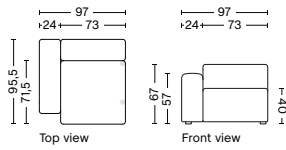

DIMENSIONS | MODULES | NARROW

1062
NARROW | LEFT ARMREST
 W97 X D95,5 X H67 CM
 SEAT H40 CM

1063
NARROW | MIDDLE
 W74,5 X D95,5 X H67 CM
 SEAT H40 CM

1061
NARROW | RIGHT ARMREST
 W97 X D95,5 H67 CM
 SEAT H40 CM

DIMENSIONS | MODULES | WIDE

1962
WIDE | LEFT ARMREST
 W114 X D95,5 X H67 CM
 SEAT H40 CM

1963
WIDE | MIDDLE
 W91,5 X D95,5 X H67 CM
 SEAT H40 CM

1961
WIDE | RIGHT ARMREST
 W114 X D95,5 X H67 CM
 SEAT H40 CM

DIMENSIONS | MODULES | CORNER*

1862
CORNER | LEFT
 W93 X D93 X H67 CM
 SEAT H40 CM

1861
CORNER | RIGHT
 W93 X D93 X H67 CM
 SEAT H40 CM

DIMENSIONS | MODULES | LOUNGE

9302
LOUNGE | LEFT BACKREST
 W132,5 X D95,5 X H67 CM
 SEAT H40 CM

9301
LOUNGE | RIGHT BACKREST
 W132,5 X D95,5 X H67 CM
 SEAT H40 CM

DIMENSIONS | OTTOMANS

01 | OTTOMAN
EXTRA SMALL
 W79 X D79 X H40 CM

02 | OTTOMAN
SMALL
 W79 CM X D96 X H40 CM

DIMENSIONS | CUSHIONS

9 | MAGS CUSHION
 W55 X D9 X H48 CM