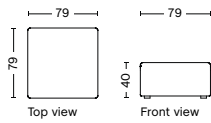

DIMENSIONS | MODULES | WIDE

1962
WIDE | LEFT ARMREST
 W114 X D95,5 X H67 CM
 SEAT H40 CM

1963
WIDE | MIDDLE
 W91,5 X D95,5 X H67 CM
 SEAT H40 CM

1961
WIDE | RIGHT ARMREST
 W114 X D95,5 X H67 CM
 SEAT H40 CM

8261
CHAISE LONGUE SHORT
WIDE | RIGHT ARMREST
 W114 X D127,5 X H67 CM
 SEAT H40 CM

8264 | LOW ARMREST
CHAISE LONGUE SHORT
WIDE | LEFT ARMREST
 W114 X D127,5 X H67 CM
 SEAT H40 CM
 ARMREST H57 CM

8265 | LOW ARMREST
CHAISE LONGUE SHORT
WIDE | RIGHT ARMREST
 W114 X D127,5 X H67 CM
 SEAT H40 CM
 ARMREST H57 CM

DIMENSIONS | MODULES | CORNER*

1862
CORNER | LEFT
 W93 X D93 X H67 CM
 SEAT H40 CM

1861
CORNER | RIGHT
 W93 X D93 X H67 CM
 SEAT H40 CM

DIMENSIONS | MODULES | LOUNGE

9302
LOUNGE | LEFT BACKREST
 W132,5 X D95,5 X H67 CM
 SEAT H40 CM

9301
LOUNGE | RIGHT BACKREST
 W132,5 X D95,5 X H67 CM
 SEAT H40 CM

DIMENSIONS | OTTOMANS

01 | OTTOMAN
EXTRA SMALL
 W79 X D79 X H40 CM

02 | OTTOMAN
SMALL
 W79 CM X D96 X H40 CM

DIMENSIONS | CUSHIONS

9 | MAGS CUSHION
 W55 X D9 X H48 CM