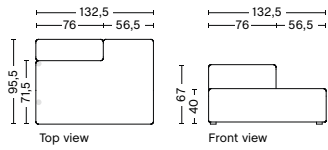

DIMENSIONS | MODULES | WIDE

1962
WIDE | LEFT ARMREST
 W114 X D95,5 X H67 CM
 SEAT H40 CM

1963
WIDE | MIDDLE
 W91,5 X D95,5 X H67 CM
 SEAT H40 CM

1961
WIDE | RIGHT ARMREST
 W114 X D95,5 X H67 CM
 SEAT H40 CM

8261
CHAISE LONGUE SHORT
WIDE | RIGHT ARMREST
 W114 X D127,5 X H67 CM
 SEAT H40 CM

8264 | LOW ARMREST
CHAISE LONGUE SHORT
WIDE | LEFT ARMREST
 W114 X D127,5 X H67 CM
 SEAT H40 CM
 ARMREST H57 CM

8265 | LOW ARMREST
CHAISE LONGUE SHORT
WIDE | RIGHT ARMREST
 W114 X D127,5 X H67 CM
 SEAT H40 CM
 ARMREST H57 CM

DIMENSIONS | MODULES | CORNER*

1862
CORNER | LEFT
 W93 X D93 X H67 CM
 SEAT H40 CM

1861
CORNER | RIGHT
 W93 X D93 X H67 CM
 SEAT H40 CM

DIMENSIONS | MODULES | LOUNGE

9302
LOUNGE | LEFT BACKREST
 W132,5 X D95,5 X H67 CM
 SEAT H40 CM

9301
LOUNGE | RIGHT BACKREST
 W132,5 X D95,5 X H67 CM
 SEAT H40 CM

DIMENSIONS | OTTOMANS

01 | OTTOMAN
EXTRA SMALL
 W79 X D79 X H40 CM

02 | OTTOMAN
SMALL
 W79 CM X D96 X H40 CM

DIMENSIONS | CUSHIONS

9 | MAGS CUSHION
 W55 X D9 X H48 CM