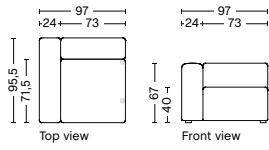

DIMENSIONS | MODULES | NARROW

1062
NARROW | LEFT ARMREST
 W97 X D95,5 X H67 CM
 SEAT H40 CM

1063
NARROW | MIDDLE
 W74,5 X D95,5 X H67 CM
 SEAT H40 CM

1061
NARROW | RIGHT ARMREST
 W97 X D95,5 H67 CM
 SEAT H40 CM

1064 | LOW ARMREST
NARROW | LEFT ARMREST
 W97 X D95,5 X H67 CM
 SEAT H40 CM
 ARMREST H57 CM

1065 | LOW ARMREST
NARROW | RIGHT ARMREST
 W97 X D95,5 X H67 CM
 SEAT H40 CM
 ARMREST H57 CM

8162
CHAISE LONGUE SHORT
NARROW | LEFT ARMREST
 W97 X D127,5 X H67 CM
 SEAT H40 CM

DIMENSIONS | MODULES | WIDE

1962
WIDE | LEFT ARMREST
 W114 X D95,5 X H67 CM
 SEAT H40 CM

1963
WIDE | MIDDLE
 W91,5 X D95,5 X H67 CM
 SEAT H40 CM

1961
WIDE | RIGHT ARMREST
 W114 X D95,5 X H67 CM
 SEAT H40 CM

9301
LOUNGE | RIGHT BACKREST
 W132,5 X D95,5 X H67 CM
 SEAT H40 CM

DIMENSIONS | OTTOMANS

01 | OTTOMAN
EXTRA SMALL
 W79 X D79 X H40 CM

02 | OTTOMAN
SMALL
 W79 CM X D96 X H40 CM

DIMENSIONS | CUSHIONS

9 | MAGS CUSHION
 W55 X D9 X H48 CM