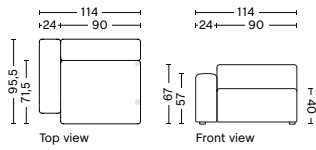

8161
CHAISE LONGUE SHORT
NARROW | RIGHT ARMREST
 W97 X D127,5 X H67 CM
 SEAT H40 CM

8164 | LOW ARMREST
CHAISE LONGUE SHORT
NARROW | LEFT ARMREST
 W97 CM X D127,5 X H67 CM
 SEAT H40 CM
 ARMREST H57 CM

8165 | LOW ARMREST
CHAISE LONGUE SHORT
NARROW | RIGHT ARMREST
 W97 X D127,5 X H67 CM
 SEAT H40 CM
 ARMREST H57 CM

DIMENSIONS | MODULES | WIDE

1962
WIDE | LEFT ARMREST
 W114 X D95,5 X H67 CM
 SEAT H40 CM

1963
WIDE | MIDDLE
 W91,5 X D95,5 X H67 CM
 SEAT H40 CM

1961
WIDE | RIGHT ARMREST
 W114 X D95,5 X H67 CM
 SEAT H40 CM

1964 | LOW ARMREST
WIDE | LEFT ARMREST
 W114 X D95,5 X H67 CM
 SEAT H40 CM
 ARMREST H57 CM

1965 | LOW ARMREST
WIDE | RIGHT ARMREST
 W114 X D95,5 X H67 CM
 SEAT H40 CM
 ARMREST H57 CM

8262
CHAISE LONGUE SHORT
WIDE | LEFT ARMREST
 W114 X D127,5 X H67 CM
 SEAT H40 CM

DIMENSIONS | MODULES | CORNER*

1862
CORNER | LEFT
 W93 X D93 X H67 CM
 SEAT H40 CM

1861
CORNER | RIGHT
 W93 X D93 X H67 CM
 SEAT H40 CM

DIMENSIONS | MODULES | LOUNGE

9302
LOUNGE | LEFT BACKREST
 W132,5 X D95,5 X H67 CM
 SEAT H40 CM