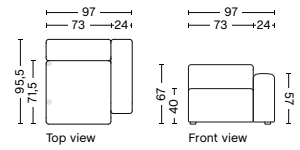

DIMENSIONS | MODULES | NARROW

1062
NARROW | LEFT ARMREST
 W97 X D95,5 X H67 CM
 SEAT H40 CM

1063
NARROW | MIDDLE
 W74,5 X D95,5 X H67 CM
 SEAT H40 CM

1061
NARROW | RIGHT ARMREST
 W97 X D95,5 H67 CM
 SEAT H40 CM

1064 | LOW ARMREST
NARROW | LEFT ARMREST
 W97 X D95,5 X H67 CM
 SEAT H40 CM
 ARMREST H57 CM

1065 | LOW ARMREST
NARROW | RIGHT ARMREST
 W97 X D95,5 X H67 CM
 SEAT H40 CM
 ARMREST H57 CM

8162
CHAISE LONGUE SHORT
NARROW | LEFT ARMREST
 W97 X D127,5 X H67 CM
 SEAT H40 CM

DIMENSIONS | MODULES | WIDE

1962
WIDE | LEFT ARMREST
 W114 X D95,5 X H67 CM
 SEAT H40 CM

1963
WIDE | MIDDLE
 W91,5 X D95,5 X H67 CM
 SEAT H40 CM

1961
WIDE | RIGHT ARMREST
 W114 X D95,5 X H67 CM
 SEAT H40 CM

9301
LOUNGE | RIGHT BACKREST
 W132,5 X D95,5 X H67 CM
 SEAT H40 CM

DIMENSIONS | OTTOMANS

01 | OTTOMAN
EXTRA SMALL
 W79 X D79 X H40 CM

02 | OTTOMAN
SMALL
 W79 CM X D96 X H40 CM

DIMENSIONS | CUSHIONS

9 | MAGS CUSHION
 W55 X D9 X H48 CM