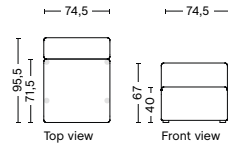

DIMENSIONS | MODULES | NARROW

1062
NARROW | LEFT ARMREST
 W97 X D95,5 X H67 CM
 SEAT H40 CM

1063
NARROW | MIDDLE
 W74,5 X D95,5 X H67 CM
 SEAT H40 CM

1061
NARROW | RIGHT ARMREST
 W97 X D95,5 H67 CM
 SEAT H40 CM

DIMENSIONS | MODULES | WIDE

1962
WIDE | LEFT ARMREST
 W114 X D95,5 X H67 CM
 SEAT H40 CM

1963
WIDE | MIDDLE
 W91,5 X D95,5 X H67 CM
 SEAT H40 CM

1961
WIDE | RIGHT ARMREST
 W114 X D95,5 X H67 CM
 SEAT H40 CM

DIMENSIONS | MODULES | CORNER*

1862
CORNER | LEFT
 W93 X D93 X H67 CM
 SEAT H40 CM

1861
CORNER | RIGHT
 W93 X D93 X H67 CM
 SEAT H40 CM

DIMENSIONS | MODULES | LOUNGE

9302
LOUNGE | LEFT BACKREST
 W132,5 X D95,5 X H67 CM
 SEAT H40 CM

9301
LOUNGE | RIGHT BACKREST
 W132,5 X D95,5 X H67 CM
 SEAT H40 CM

DIMENSIONS | OTTOMANS

01 | OTTOMAN
EXTRA SMALL
 W79 X D79 X H40 CM

02 | OTTOMAN
SMALL
 W79 CM X D96 X H40 CM

DIMENSIONS | CUSHIONS

9 | MAGS CUSHION
 W55 X D9 X H48 CM