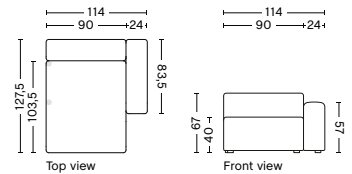

DIMENSIONS | MODULES | WIDE

1962
WIDE | LEFT ARMREST
 W114 X D95,5 X H67 CM
 SEAT H40 CM

1963
WIDE | MIDDLE
 W91,5 X D95,5 X H67 CM
 SEAT H40 CM

1961
WIDE | RIGHT ARMREST
 W114 X D95,5 X H67 CM
 SEAT H40 CM

1964 | LOW ARMREST
WIDE | LEFT ARMREST
 W114 X D95,5 X H67 CM
 SEAT H40 CM
 ARMREST H57 CM

1965 | LOW ARMREST
WIDE | RIGHT ARMREST
 W114 X D95,5 X H67 CM
 SEAT H40 CM
 ARMREST H57 CM

8262
CHAISE LONGUE SHORT
WIDE | LEFT ARMREST
 W114 X D127,5 X H67 CM
 SEAT H40 CM

8261
CHAISE LONGUE SHORT
WIDE | RIGHT ARMREST
 W114 X D127,5 X H67 CM
 SEAT H40 CM

8264 | LOW ARMREST
CHAISE LONGUE SHORT
WIDE | LEFT ARMREST
 W114 X D127,5 X H67 CM
 SEAT H40 CM
 ARMREST H57 CM

8265 | LOW ARMREST
CHAISE LONGUE SHORT
WIDE | RIGHT ARMREST
 W114 X D127,5 X H67 CM
 SEAT H40 CM
 ARMREST H57 CM

DIMENSIONS | MODULES | CORNER*

1862
CORNER | LEFT
 W93 X D93 X H67 CM
 SEAT H40 CM

1861
CORNER | RIGHT
 W93 X D93 X H67 CM
 SEAT H40 CM

DIMENSIONS | MODULES | LOUNGE

9302
LOUNGE | LEFT BACKREST
 W132,5 X D95,5 X H67 CM
 SEAT H40 CM