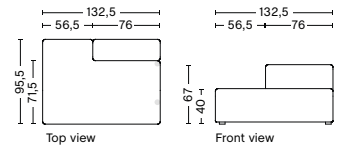

DIMENSIONS | MODULES | WIDE

1962
WIDE | LEFT ARMREST
 W114 X D95,5 X H67 CM
 SEAT H40 CM

1963
WIDE | MIDDLE
 W91,5 X D95,5 X H67 CM
 SEAT H40 CM

1961
WIDE | RIGHT ARMREST
 W114 X D95,5 X H67 CM
 SEAT H40 CM

8261
CHAISE LONGUE SHORT
WIDE | RIGHT ARMREST
 W114 X D127,5 X H67 CM
 SEAT H40 CM

8264 | LOW ARMREST
CHAISE LONGUE SHORT
WIDE | LEFT ARMREST
 W114 X D127,5 X H67 CM
 SEAT H40 CM
 ARMREST H57 CM

8265 | LOW ARMREST
CHAISE LONGUE SHORT
WIDE | RIGHT ARMREST
 W114 X D127,5 X H67 CM
 SEAT H40 CM
 ARMREST H57 CM

DIMENSIONS | MODULES | CORNER*

1862
CORNER | LEFT
 W93 X D93 X H67 CM
 SEAT H40 CM

1861
CORNER | RIGHT
 W93 X D93 X H67 CM
 SEAT H40 CM

DIMENSIONS | MODULES | LOUNGE

9302
LOUNGE | LEFT BACKREST
 W132,5 X D95,5 X H67 CM
 SEAT H40 CM

9301
LOUNGE | RIGHT BACKREST
 W132,5 X D95,5 X H67 CM
 SEAT H40 CM

DIMENSIONS | OTTOMANS

01 | OTTOMAN
EXTRA SMALL
 W79 X D79 X H40 CM

02 | OTTOMAN
SMALL
 W79 CM X D96 X H40 CM

DIMENSIONS | CUSHIONS

9 | MAGS CUSHION
 W55 X D9 X H48 CM