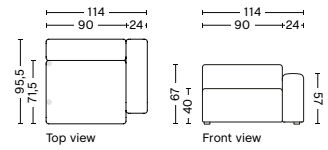

8161
CHAISE LONGUE SHORT
NARROW | RIGHT ARMREST
 W97 X D127,5 X H67 CM
 SEAT H40 CM

8164 | LOW ARMREST
CHAISE LONGUE SHORT
NARROW | LEFT ARMREST
 W97 CM X D127,5 X H67 CM
 SEAT H40 CM
 ARMREST H57 CM

8165 | LOW ARMREST
CHAISE LONGUE SHORT
NARROW | RIGHT ARMREST
 W97 X D127,5 X H67 CM
 SEAT H40 CM
 ARMREST H57 CM

DIMENSIONS | MODULES | WIDE

1962
WIDE | LEFT ARMREST
 W114 X D95,5 X H67 CM
 SEAT H40 CM

1963
WIDE | MIDDLE
 W91,5 X D95,5 X H67 CM
 SEAT H40 CM

1961
WIDE | RIGHT ARMREST
 W114 X D95,5 X H67 CM
 SEAT H40 CM

1964 | LOW ARMREST
WIDE | LEFT ARMREST
 W114 X D95,5 X H67 CM
 SEAT H40 CM
 ARMREST H57 CM

1965 | LOW ARMREST
WIDE | RIGHT ARMREST
 W114 X D95,5 X H67 CM
 SEAT H40 CM
 ARMREST H57 CM

8262
CHAISE LONGUE SHORT
WIDE | LEFT ARMREST
 W114 X D127,5 X H67 CM
 SEAT H40 CM

DIMENSIONS | MODULES | CORNER*

1862
CORNER | LEFT
 W93 X D93 X H67 CM
 SEAT H40 CM

1861
CORNER | RIGHT
 W93 X D93 X H67 CM
 SEAT H40 CM

DIMENSIONS | MODULES | LOUNGE

9302
LOUNGE | LEFT BACKREST
 W132,5 X D95,5 X H67 CM
 SEAT H40 CM