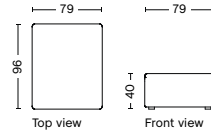

DIMENSIONS | MODULES | WIDE

1962
WIDE | LEFT ARMREST
 W114 X D95,5 X H67 CM
 SEAT H40 CM

1963
WIDE | MIDDLE
 W91,5 X D95,5 X H67 CM
 SEAT H40 CM

1961
WIDE | RIGHT ARMREST
 W114 X D95,5 X H67 CM
 SEAT H40 CM

8261
CHAISE LONGUE SHORT
WIDE | RIGHT ARMREST
 W114 X D127,5 X H67 CM
 SEAT H40 CM

8264 | LOW ARMREST
CHAISE LONGUE SHORT
WIDE | LEFT ARMREST
 W114 X D127,5 X H67 CM
 SEAT H40 CM
 ARMREST H57 CM

8265 | LOW ARMREST
CHAISE LONGUE SHORT
WIDE | RIGHT ARMREST
 W114 X D127,5 X H67 CM
 SEAT H40 CM
 ARMREST H57 CM

DIMENSIONS | MODULES | CORNER*

1862
CORNER | LEFT
 W93 X D93 X H67 CM
 SEAT H40 CM

1861
CORNER | RIGHT
 W93 X D93 X H67 CM
 SEAT H40 CM

DIMENSIONS | MODULES | LOUNGE

9302
LOUNGE | LEFT BACKREST
 W132,5 X D95,5 X H67 CM
 SEAT H40 CM

9301
LOUNGE | RIGHT BACKREST
 W132,5 X D95,5 X H67 CM
 SEAT H40 CM

DIMENSIONS | OTTOMANS

01 | OTTOMAN
EXTRA SMALL
 W79 X D79 X H40 CM

02 | OTTOMAN
SMALL
 W79 CM X D96 X H40 CM

DIMENSIONS | CUSHIONS

9 | MAGS CUSHION
 W55 X D9 X H48 CM