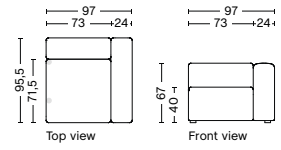

DIMENSIONS | MODULES | NARROW

1062
NARROW | LEFT ARMREST
 W97 X D95,5 X H67 CM
 SEAT H40 CM

1063
NARROW | MIDDLE
 W74,5 X D95,5 X H67 CM
 SEAT H40 CM

1061
NARROW | RIGHT ARMREST
 W97 X D95,5 H67 CM
 SEAT H40 CM

1064 | LOW ARMREST
NARROW | LEFT ARMREST
 W97 X D95,5 X H67 CM
 SEAT H40 CM
 ARMREST H57 CM

1065 | LOW ARMREST
NARROW | RIGHT ARMREST
 W97 X D95,5 X H67 CM
 SEAT H40 CM
 ARMREST H57 CM

8162
CHAISE LONGUE SHORT
NARROW | LEFT ARMREST
 W97 X D127,5 X H67 CM
 SEAT H40 CM

DIMENSIONS | MODULES | WIDE

1962
WIDE | LEFT ARMREST
 W114 X D95,5 X H67 CM
 SEAT H40 CM

1963
WIDE | MIDDLE
 W91,5 X D95,5 X H67 CM
 SEAT H40 CM

1961
WIDE | RIGHT ARMREST
 W114 X D95,5 X H67 CM
 SEAT H40 CM

9301
LOUNGE | RIGHT BACKREST
 W132,5 X D95,5 X H67 CM
 SEAT H40 CM

DIMENSIONS | OTTOMANS

01 | OTTOMAN
EXTRA SMALL
 W79 X D79 X H40 CM

02 | OTTOMAN
SMALL
 W79 CM X D96 X H40 CM

DIMENSIONS | CUSHIONS

9 | MAGS CUSHION
 W55 X D9 X H48 CM