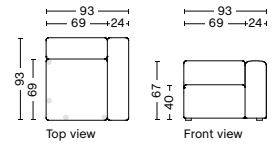

DIMENSIONS | MODULES | WIDE

1962
WIDE | LEFT ARMREST
 W114 X D95,5 X H67 CM
 SEAT H40 CM

1963
WIDE | MIDDLE
 W91,5 X D95,5 X H67 CM
 SEAT H40 CM

1961
WIDE | RIGHT ARMREST
 W114 X D95,5 X H67 CM
 SEAT H40 CM

1964 | LOW ARMREST
WIDE | LEFT ARMREST
 W114 X D95,5 X H67 CM
 SEAT H40 CM
 ARMREST H57 CM

1965 | LOW ARMREST
WIDE | RIGHT ARMREST
 W114 X D95,5 X H67 CM
 SEAT H40 CM
 ARMREST H57 CM

8262
CHAISE LONGUE SHORT
WIDE | LEFT ARMREST
 W114 X D127,5 X H67 CM
 SEAT H40 CM

8261
CHAISE LONGUE SHORT
WIDE | RIGHT ARMREST
 W114 X D127,5 X H67 CM
 SEAT H40 CM

8264 | LOW ARMREST
CHAISE LONGUE SHORT
WIDE | LEFT ARMREST
 W114 X D127,5 X H67 CM
 SEAT H40 CM
 ARMREST H57 CM

8265 | LOW ARMREST
CHAISE LONGUE SHORT
WIDE | RIGHT ARMREST
 W114 X D127,5 X H67 CM
 SEAT H40 CM
 ARMREST H57 CM

DIMENSIONS | MODULES | CORNER*

1862
CORNER | LEFT
 W93 X D93 X H67 CM
 SEAT H40 CM

1861
CORNER | RIGHT
 W93 X D93 X H67 CM
 SEAT H40 CM

DIMENSIONS | MODULES | LOUNGE

9302
LOUNGE | LEFT BACKREST
 W132,5 X D95,5 X H67 CM
 SEAT H40 CM