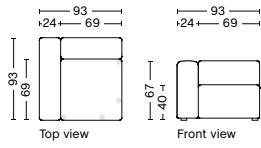

1964 | LOW ARMREST
WIDE | LEFT ARMREST
 W114 X D95,5 X H67 CM
 SEAT H40 CM
 ARMREST H57 CM

1965 | LOW ARMREST
WIDE | RIGHT ARMREST
 W114 X D95,5 X H67 CM
 SEAT H40 CM
 ARMREST H57 CM

8262
CHAISE LONGUE SHORT
WIDE | LEFT ARMREST
 W114 X D127,5 X H67 CM
 SEAT H40 CM

8261
CHAISE LONGUE SHORT
WIDE | RIGHT ARMREST
 W114 X D127,5 X H67 CM
 SEAT H40 CM

8264 | LOW ARMREST
CHAISE LONGUE SHORT
WIDE | LEFT ARMREST
 W114 X D127,5 X H67 CM
 SEAT H40 CM
 ARMREST H57 CM

8265 | LOW ARMREST
CHAISE LONGUE SHORT
WIDE | RIGHT ARMREST
 W114 X D127,5 X H67 CM
 SEAT H40 CM
 ARMREST H57 CM

DIMENSIONS | MODULES | CORNER*

1862
CORNER | LEFT
 W93 X D93 X H67 CM
 SEAT H40 CM

1861
CORNER | RIGHT
 W93 X D93 X H67 CM
 SEAT H40 CM

DIMENSIONS | MODULES | LOUNGE

9302
LOUNGE | LEFT BACKREST
 W132,5 X D95,5 X H67 CM
 SEAT H40 CM

9301
LOUNGE | RIGHT BACKREST
 W132,5 X D95,5 X H67 CM
 SEAT H40 CM

DIMENSIONS | OTTOMANS

01 | OTTOMAN
EXTRA SMALL
 W79 X D79 X H40 CM

02 | OTTOMAN
SMALL
 W79 CM X D96 X H40 CM

DIMENSIONS | CUSHIONS

9 | MAGS CUSHION
 W55 X D9 X H48 CM