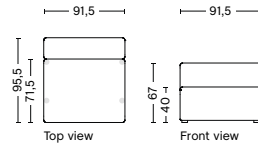

DIMENSIONS | MODULES | NARROW

1062
NARROW | LEFT ARMREST
 W97 X D95,5 X H67 CM
 SEAT H40 CM

1063
NARROW | MIDDLE
 W74,5 X D95,5 X H67 CM
 SEAT H40 CM

1061
NARROW | RIGHT ARMREST
 W97 X D95,5 H67 CM
 SEAT H40 CM

8161
CHAISE LONGUE SHORT
NARROW | RIGHT ARMREST
 W97 X D127,5 X H67 CM
 SEAT H40 CM

8164 | LOW ARMREST
CHAISE LONGUE SHORT
NARROW | LEFT ARMREST
 W97 CM X D127,5 X H67 CM
 SEAT H40 CM
 ARMREST H57 CM

8165 | LOW ARMREST
CHAISE LONGUE SHORT
NARROW | RIGHT ARMREST
 W97 X D127,5 X H67 CM
 SEAT H40 CM
 ARMREST H57 CM

DIMENSIONS | MODULES | WIDE

1962
WIDE | LEFT ARMREST
 W114 X D95,5 X H67 CM
 SEAT H40 CM

1963
WIDE | MIDDLE
 W91,5 X D95,5 X H67 CM
 SEAT H40 CM

1961
WIDE | RIGHT ARMREST
 W114 X D95,5 X H67 CM
 SEAT H40 CM

DIMENSIONS | MODULES | CORNER*

1862
CORNER | LEFT
 W93 X D93 X H67 CM
 SEAT H40 CM

1861
CORNER | RIGHT
 W93 X D93 X H67 CM
 SEAT H40 CM

DIMENSIONS | MODULES | LOUNGE

9302
LOUNGE | LEFT BACKREST
 W132,5 X D95,5 X H67 CM
 SEAT H40 CM