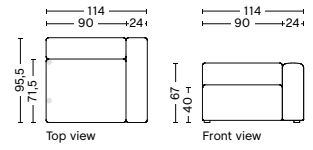

DIMENSIONS | MODULES | NARROW

1062
NARROW | LEFT ARMREST
 W97 X D95,5 X H67 CM
 SEAT H40 CM

1063
NARROW | MIDDLE
 W74,5 X D95,5 X H67 CM
 SEAT H40 CM

1061
NARROW | RIGHT ARMREST
 W97 X D95,5 H67 CM
 SEAT H40 CM

8161
CHAISE LONGUE SHORT
NARROW | RIGHT ARMREST
 W97 X D127,5 X H67 CM
 SEAT H40 CM

8164 | LOW ARMREST
CHAISE LONGUE SHORT
NARROW | LEFT ARMREST
 W97 CM X D127,5 X H67 CM
 SEAT H40 CM
 ARMREST H57 CM

8165 | LOW ARMREST
CHAISE LONGUE SHORT
NARROW | RIGHT ARMREST
 W97 X D127,5 X H67 CM
 SEAT H40 CM
 ARMREST H57 CM

DIMENSIONS | MODULES | WIDE

1962
WIDE | LEFT ARMREST
 W114 X D95,5 X H67 CM
 SEAT H40 CM

1963
WIDE | MIDDLE
 W91,5 X D95,5 X H67 CM
 SEAT H40 CM

1961
WIDE | RIGHT ARMREST
 W114 X D95,5 X H67 CM
 SEAT H40 CM

DIMENSIONS | MODULES | CORNER*

1862
CORNER | LEFT
 W93 X D93 X H67 CM
 SEAT H40 CM

1861
CORNER | RIGHT
 W93 X D93 X H67 CM
 SEAT H40 CM

DIMENSIONS | MODULES | LOUNGE

9302
LOUNGE | LEFT BACKREST
 W132,5 X D95,5 X H67 CM
 SEAT H40 CM