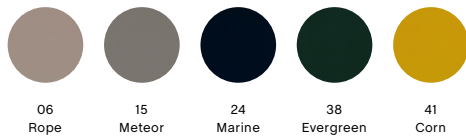

DOT 1682

RODEN FR

RUSKIN FR

ICE FR

NEVADA LEATHER FR