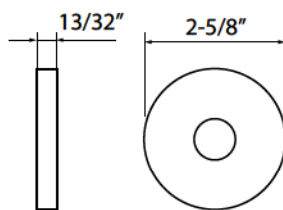

### KNOB DIMENSIONS

905 KNOB

906 KNOB

936 KNOB

925 KNOB

### ROSETTE DIMENSIONS

-6

-7

G-1

G-2