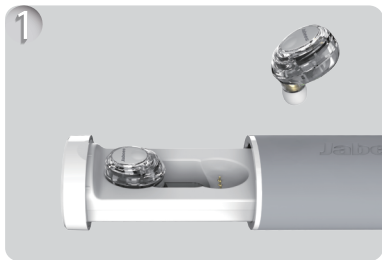

SIMPLE TO CONNECT

簡易連接

Thanks to the latest
Auto Power On/Off Technology

感謝您使用最先進的自動開關機藍牙耳機

Firefly

Jabees[®]
Love Life Love Music

www.jabees.com

Take Out / 取出耳機

Flashes in **WHITE** / 耳機開機後白燈亮起

Connected in 3 seconds
/ 約3秒，雙耳機將自動配對連接

Turn On Bluetooth / 打開手機藍牙

Select 'Firefly' / 搜索設備 "Firefly"

Three Devices Connected
/ 雙耳機與您的手機連接成功