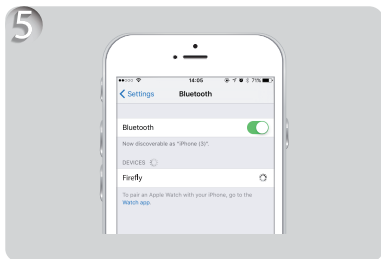

SIMPLE TO CONNECT

簡易連接

Thanks to the latest
Auto Power On/Off Technology

感謝您使用最先進的自動開關機藍牙耳機

Firefly

Jabees[®]
Love Life Love Music

www.jabees.com

Take Out / 取出耳機

Flashes in **WHITE** / 耳機開機後白燈亮起

Connected in 3 seconds
/ 約3秒，雙耳機將自動配對連接

Turn On Bluetooth / 打開手機藍牙

Select 'Firefly' / 搜索設備 "Firefly"

Three Devices Connected
/ 雙耳機與您的手機連接成功