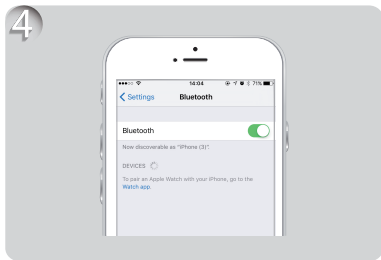

SIMPLE TO CONNECT

簡易連接

Thanks to the latest
Auto Power On/Off Technology

感謝您使用最先進的自動開關機藍牙耳機

Firefly

Jabees[®]
Love Life Love Music

www.jabees.com

Take Out / 取出耳機

Flashes in **WHITE** / 耳機開機後白燈亮起

Connected in 3 seconds
/ 約3秒，雙耳機將自動配對連接

Turn On Bluetooth / 打開手機藍牙

Select 'Firefly' / 搜索設備 "Firefly"

Three Devices Connected
/ 雙耳機與您的手機連接成功