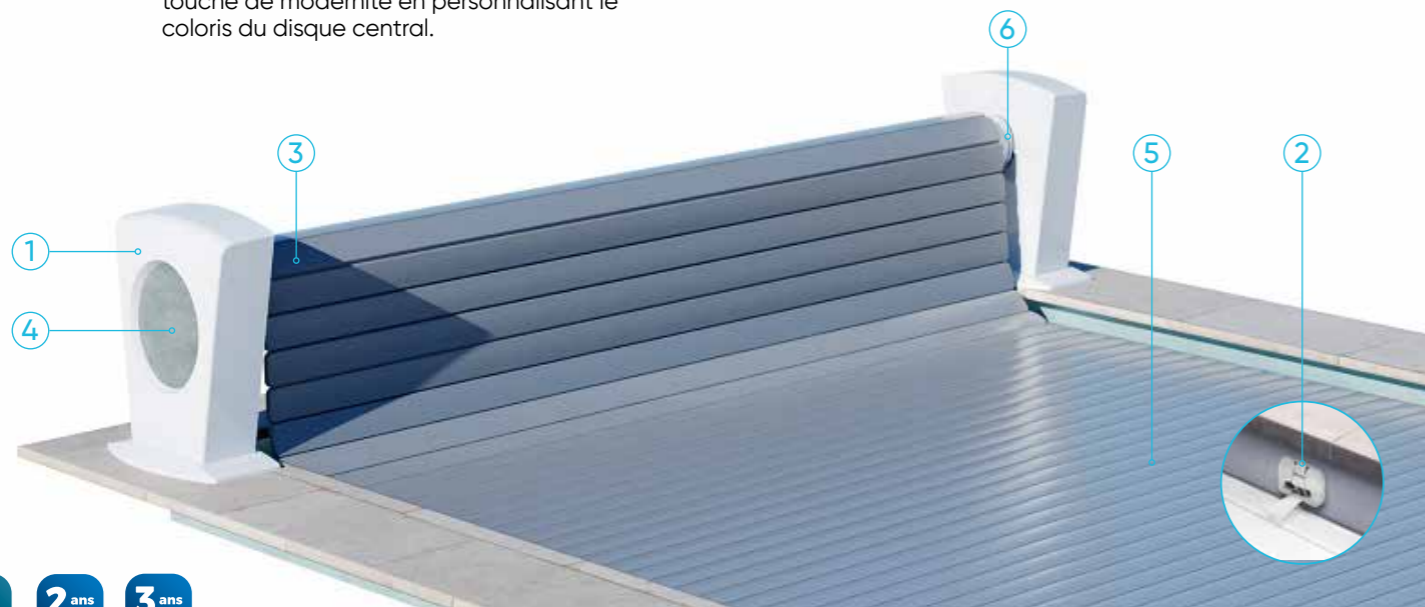

VOLET HORS-SOL

MOON

Un design contemporain et personnalisable

DEL
Comfort

VOLET HORS-SOL MOON

+ ESTHÉTISME

- Des bornes élégantes et modernes imaginées par nos designers.
- Discrétion assurée avec des bornes qui cachent le volet, une fois le tablier enroulé.

+ FINITIONS

- Tous les matériaux et composants ont été choisis avec soin pour une parfaite fiabilité et un rendu optimal.
- La borne composite en thermoplastique permet un entretien facile et assure une résistance aux chocs.

+ PERSONNALISATION

- Disponible en version électrique ou solaire.
- Différents choix de couleur de borne pour une intégration parfaite dans votre environnement.
- Possibilité également d'apporter une touche de modernité en personnalisant le coloris du disque central.

Volet disponible pour des bassins à partir de 2,00 x 3,00 m et jusqu'à 5,00 x 13,50 m.

1 BORNES

- Habillage en thermoplastique et composite.
- Excellente résistance aux chocs et aux rayures.
- Ossatures en aluminium.
- Coloris de la borne au choix.