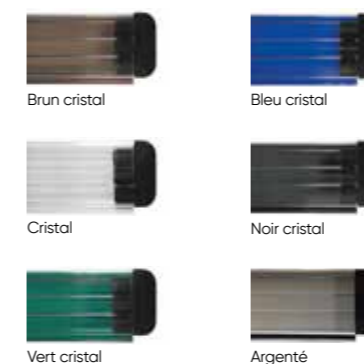

Lames polycarbonate solaires