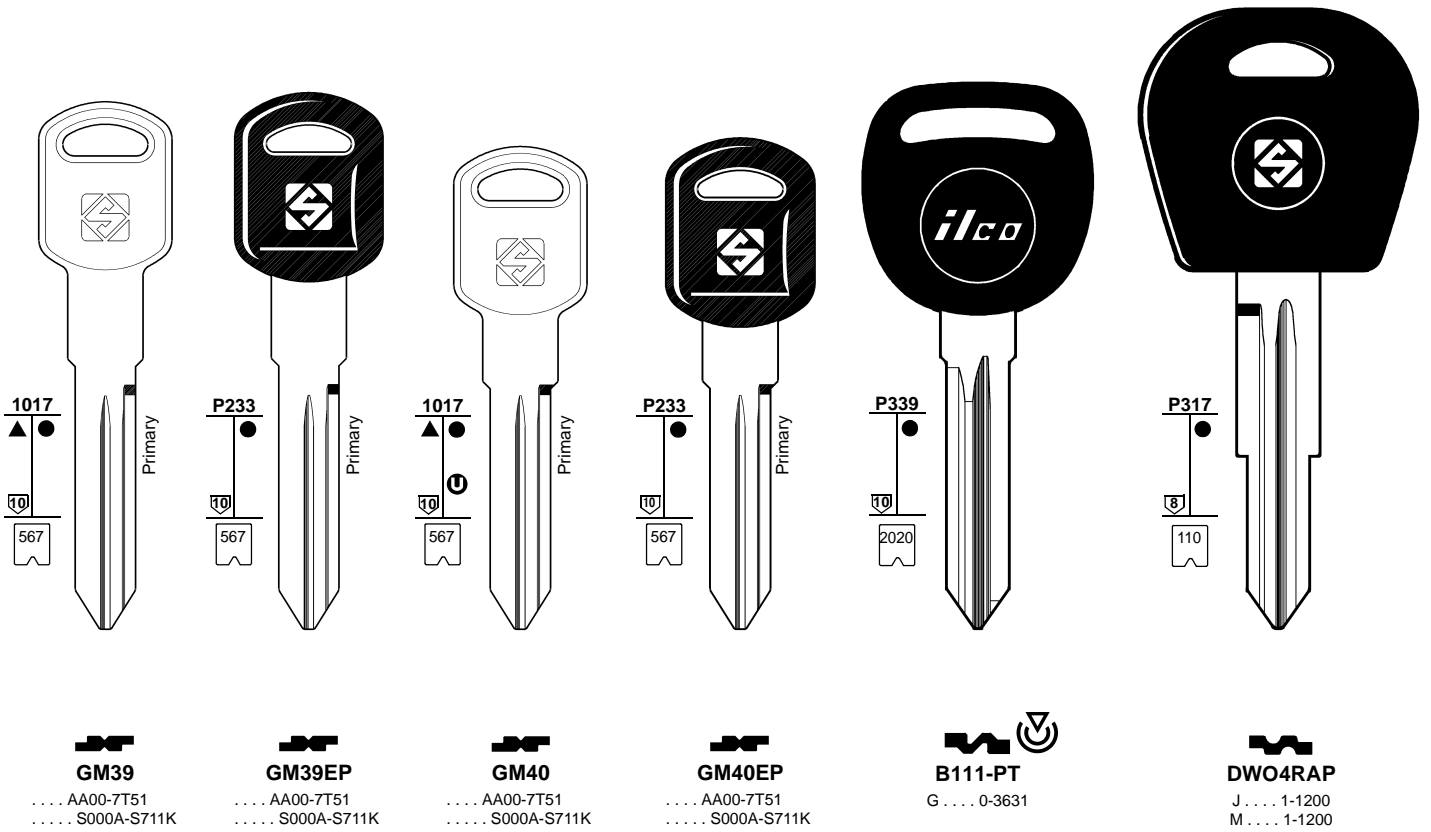

CHEVROLET USA

BRIGGS & STRATTON

BRIGGS & STRATTON

FOR:
PER:

CHEVROLET USA

HUF - VALEO

HUF - VALEO

1	2	2a	3	3a	3b	e1+e2	6	42+71	72	43+44a	12	15
---	---	----	---	----	----	-------	---	-------	----	--------	----	----