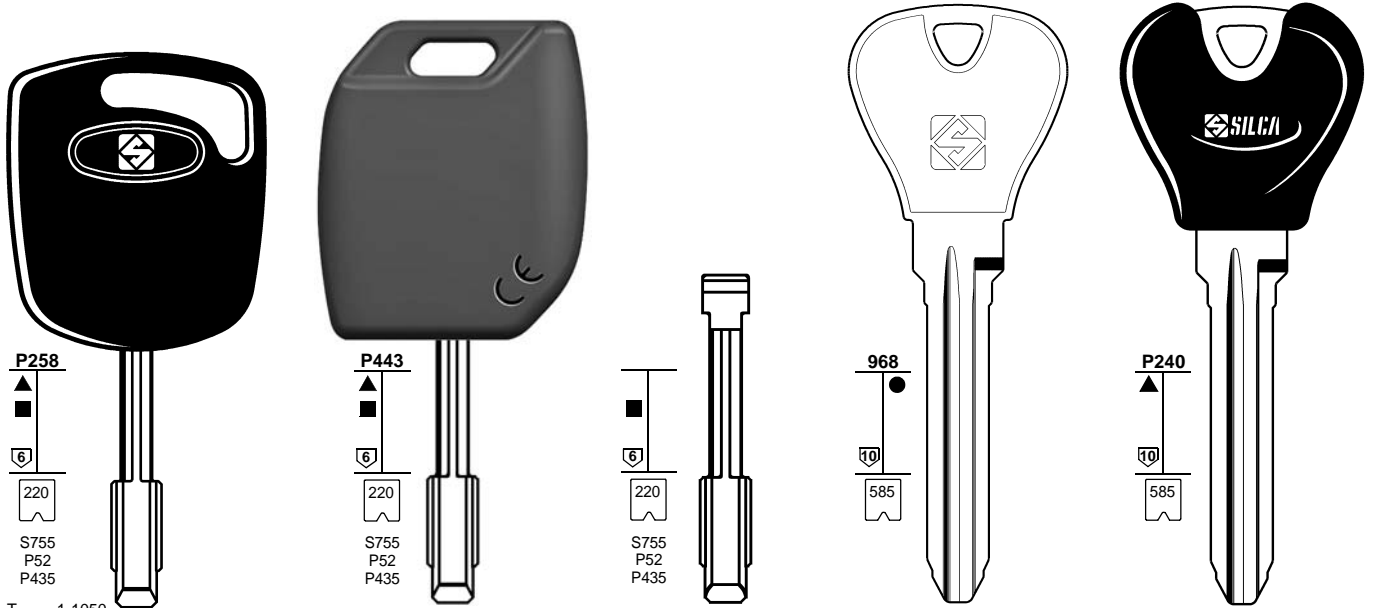

FOR:
PER:

FORD AUS

T 1-1050
T 1-2330
T 1051-2330
T 1-2-3-4

TE KEY
FO21TE
FO21T7

MH KEY
FO21MH
T 1-1050
T 1-2330
T 1051-2330
T 1-2-3-4

FH FLIP
FO21FH
T 1-1050
T 1-2330
T 1051-2330
T 1-2-3-4

FO34
B . . . . 5001-6200 (NEW)
B 1001-2200
B . . . . 1001-2200 (NEW)
B 5001-6200

FO34AP
B . . . . 5001-6200 (NEW)
B 1001-2200
B . . . . 1001-2200 (NEW)
B 5001-6200

TIBBE - VALEO

TIBBE - VALEO

FOR:
PER: