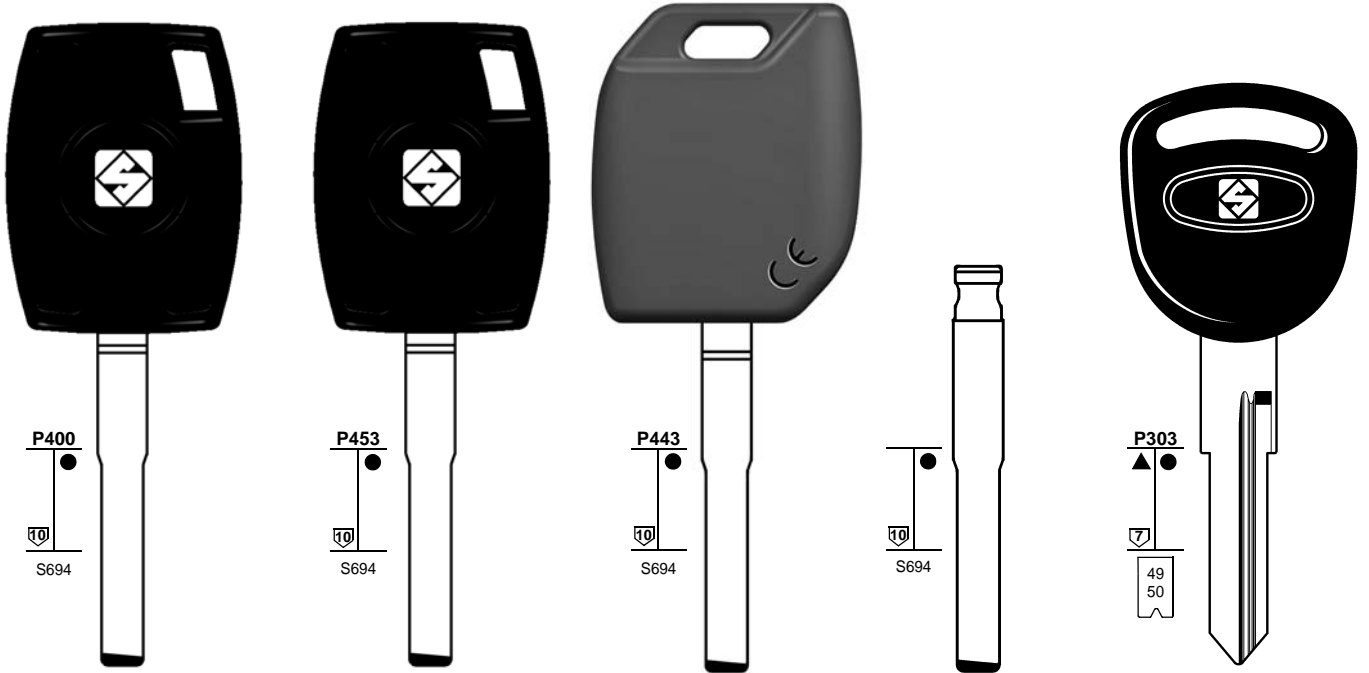

FOR:
PER:

FORD SUD AMERICA

HU101T17
..... 1-4000

HU101TE
..... 1-4000

HU101MH
..... 1-4000

HU101FH
..... 1-4000

WT7FP
HV 1-8154
HV 1001-9282

HUF

HUF

FOR:
PER: