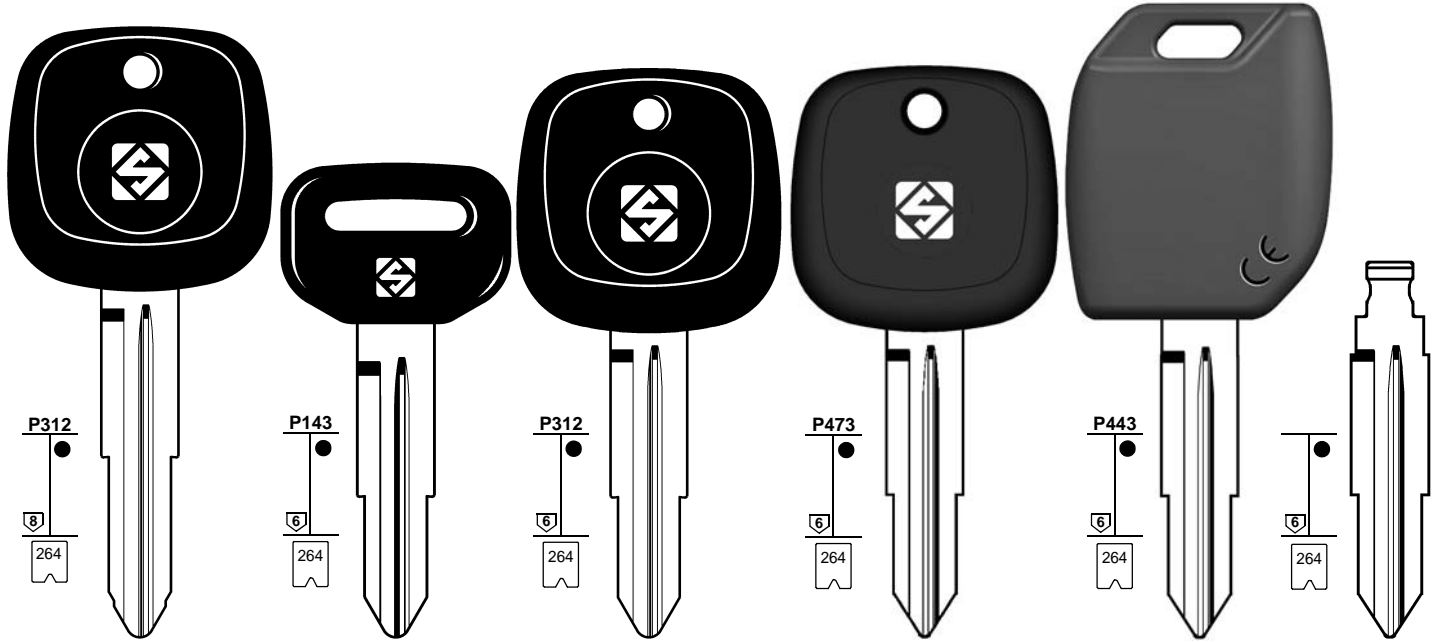

FOR:
PER:

DAIHATSU

DH4RT4
D 1-3000

DH5RP
D 3001-4000

DH5RT4
D 3001-4000

TE KEY
DH5RTE
D 3001-4000

MH KEY
DH5RMH
D 3001-4000

DH5RFH
D 1-3000

FOR:
PER: