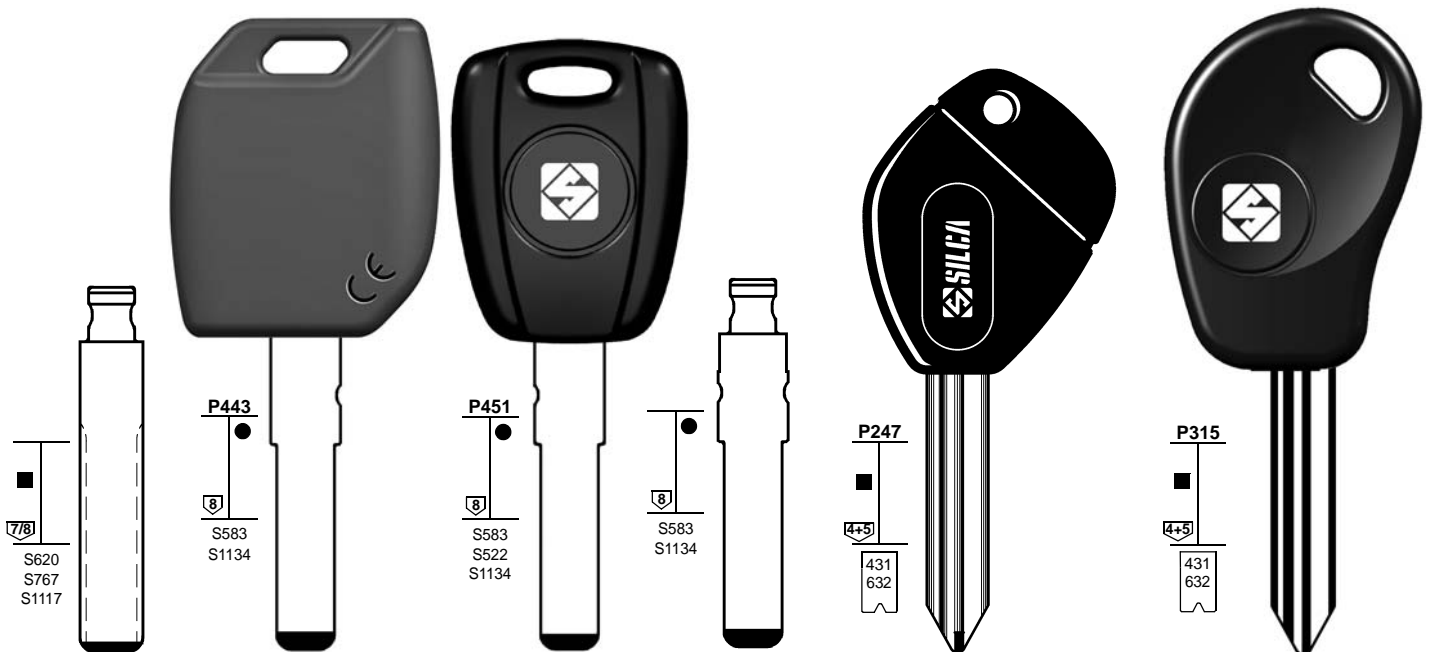

..... 1-2000

GIOBERT - TRW SIPEA

VALEO

VALEO

FOR:
PER:

LANCIA

S620
S767
S1117

P443