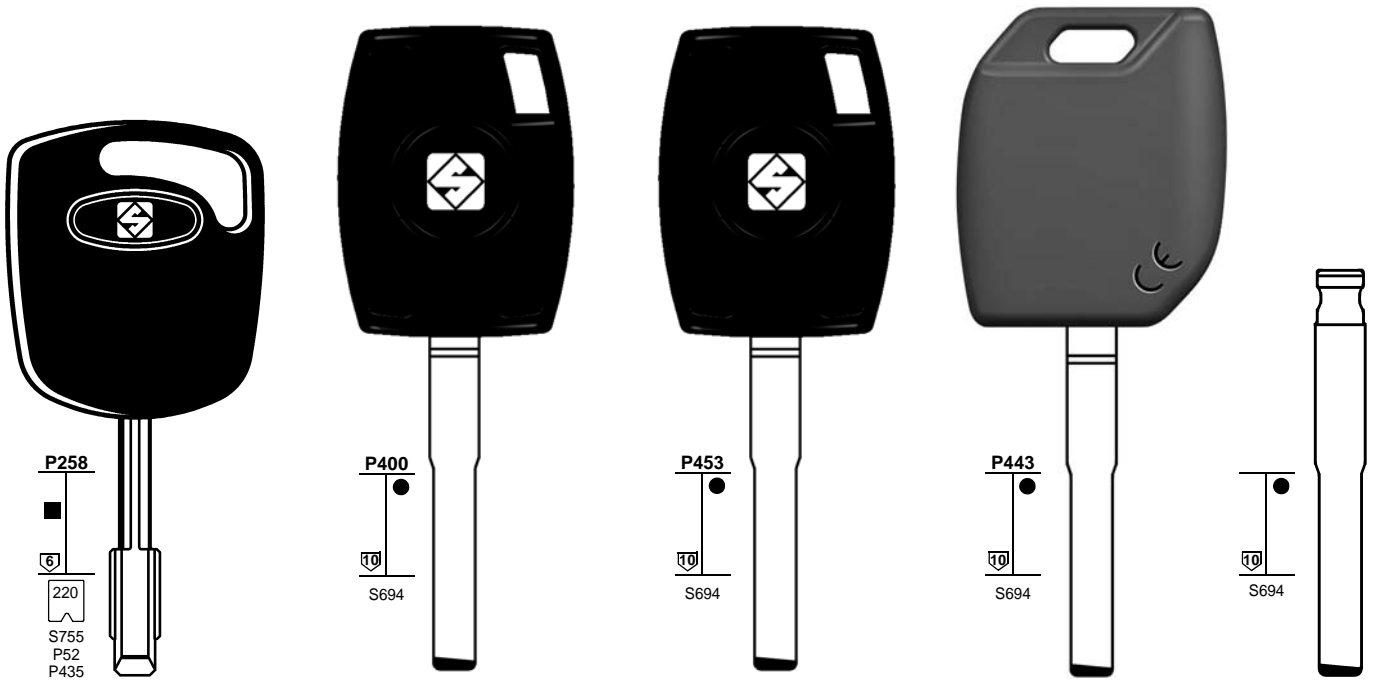

FOR:
PER:

FORD AUS

P258

220

S755
P52
P435

P400

S694

P453

S694

P443

S694

S694

FO21T3

T 1-1050
T 1-2330
T 1051-2330
T 1-2-3-4

HU101T20

. . . . 1-4000

HU101TE

. . . . 1-4000

HU101MH

. . . . 1-4000

HU101FH

. . . . 1-4000

TIBBE - VALEO

FOR:
PER: