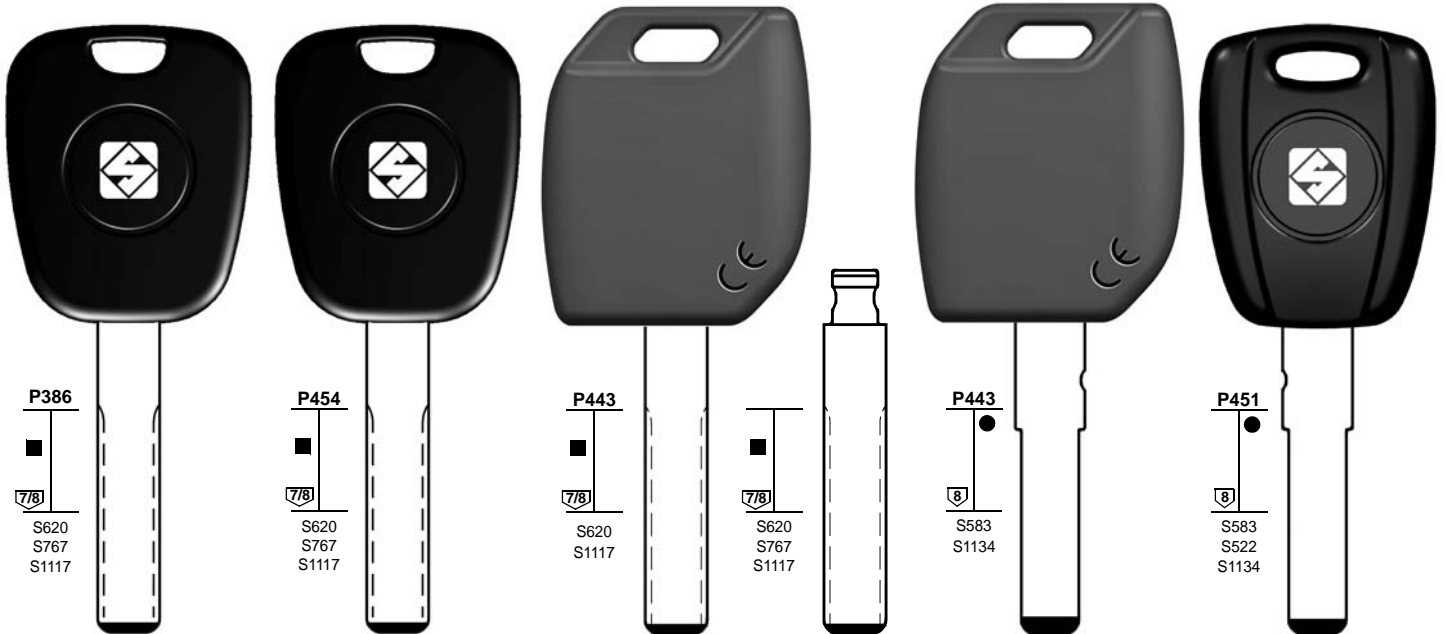

FOR:
PER:

CITROËN

P386
■
7/8
S620
S767
S1117

P454
■
7/8
S620
S767
S1117

P443
■
7/8
S620
S1117

■
7/8
S620
S767
S1117

P443
●
8
S583
S1134

P451
●
8
S583
S522
S1134

HU83T14
.... 1-2000

HU83TE
.... 1-2000

HU83MH
.... 1-2000

HU83FH
.... 1-2000

SIP22MH
DE 1-11210

SIP22TE
DE 1-11210

HUF - VALEO

HUF - VALEO

GIOBERT - TRW SIPEA

FOR:
PER: