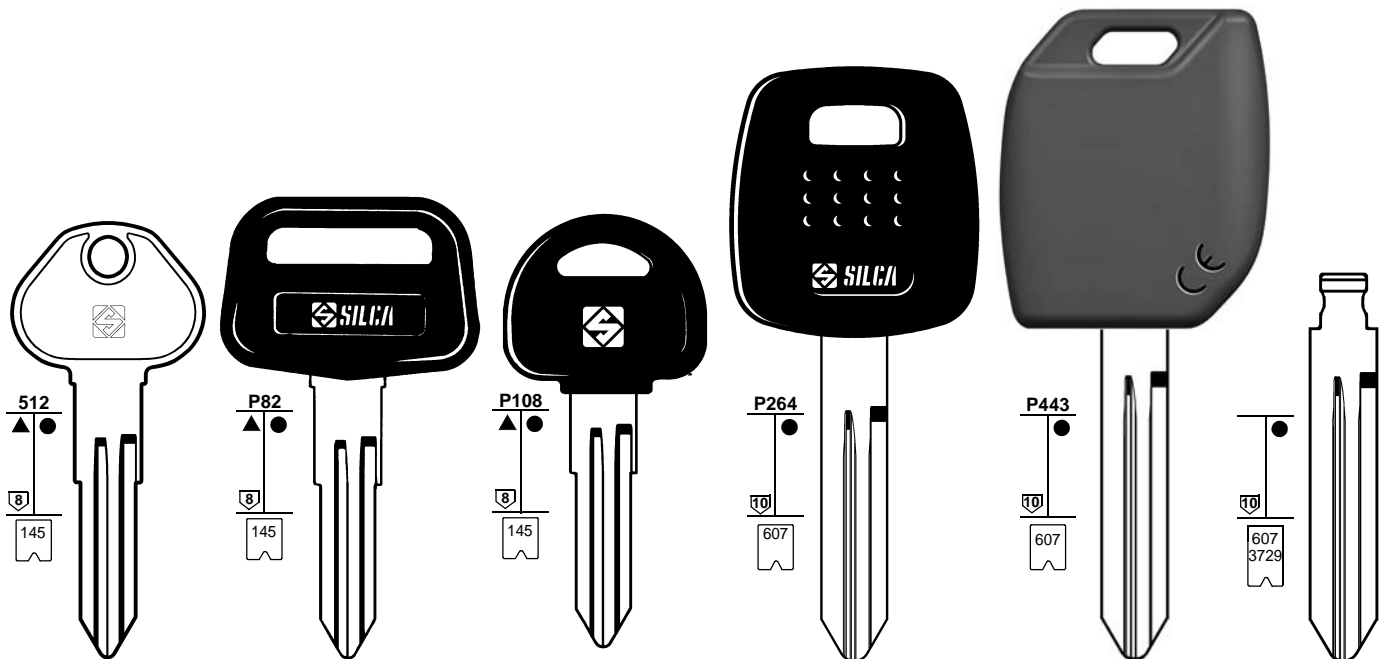

SUBARU

DAT12
X 1-8000
X 8001-9000

DAT12BP
X 1-8000
X 8001-9000

DAT12CP
X 1-8000
X 8001-9000

NSN14T13
..... 1-22185

NSN14MH
..... 1-22185
..... 30001-37850

NSN14FH
..... 1-22185

NSN14TE
..... 1-22185
..... 30001-37850