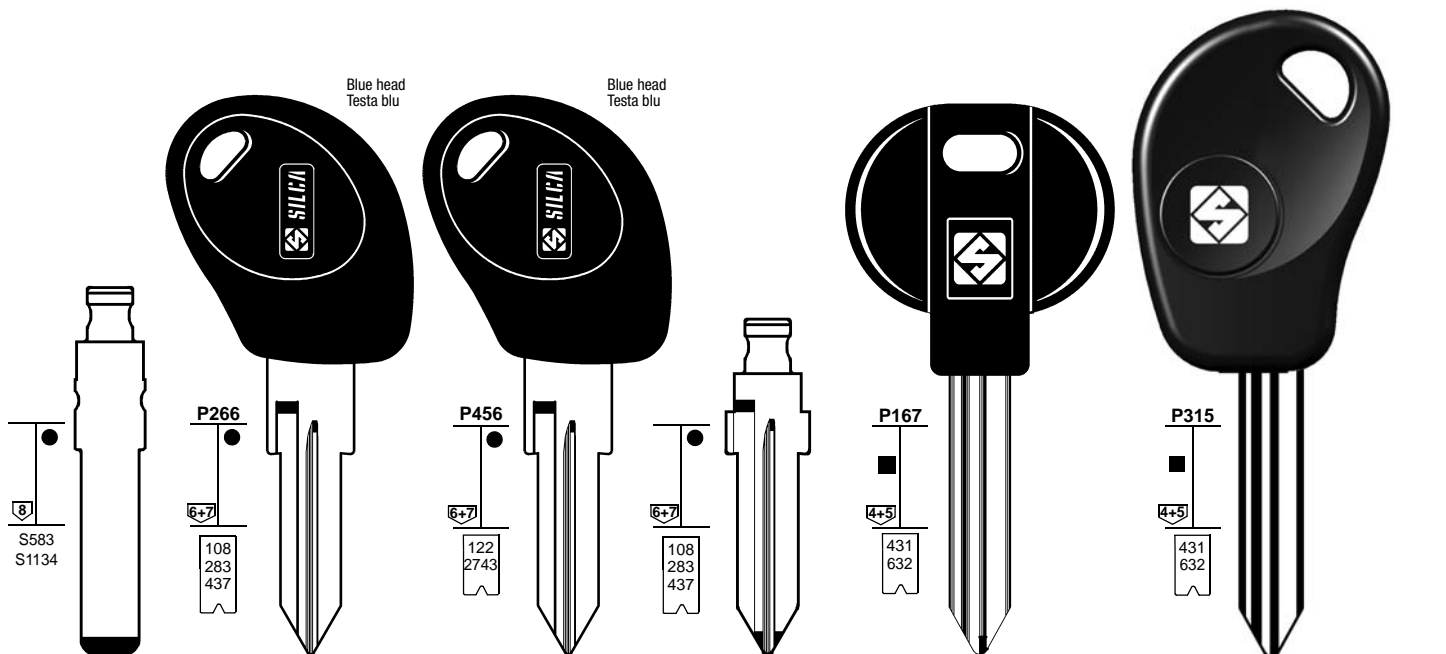

SIP22TE
DE 1-11210

HUF - VALEO

HUF - VALEO

GIOBERT - TRW SIPEA

FOR:
PER:

CITROËN

■
8
S583
S1134

P266
●
6+7
108
283
437