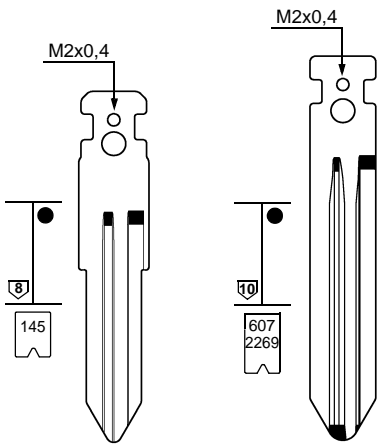

FOR:
PER:

SUBARU

SUZUKI

NSN11T
X 1-8000
X 8001-9000

VALEO