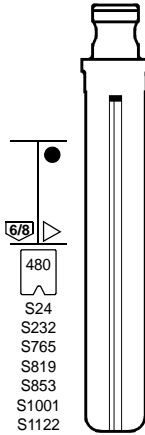

6/8
480
S24
S232
S765
S819
S853
S1001
S1122
S1150
S1356

TOY40FH

. . . . 1-5000
L 0001-1000
J 0001-2500