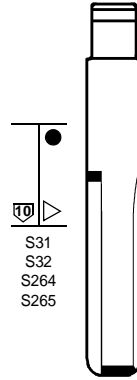

976
S31
S32
S264
S265