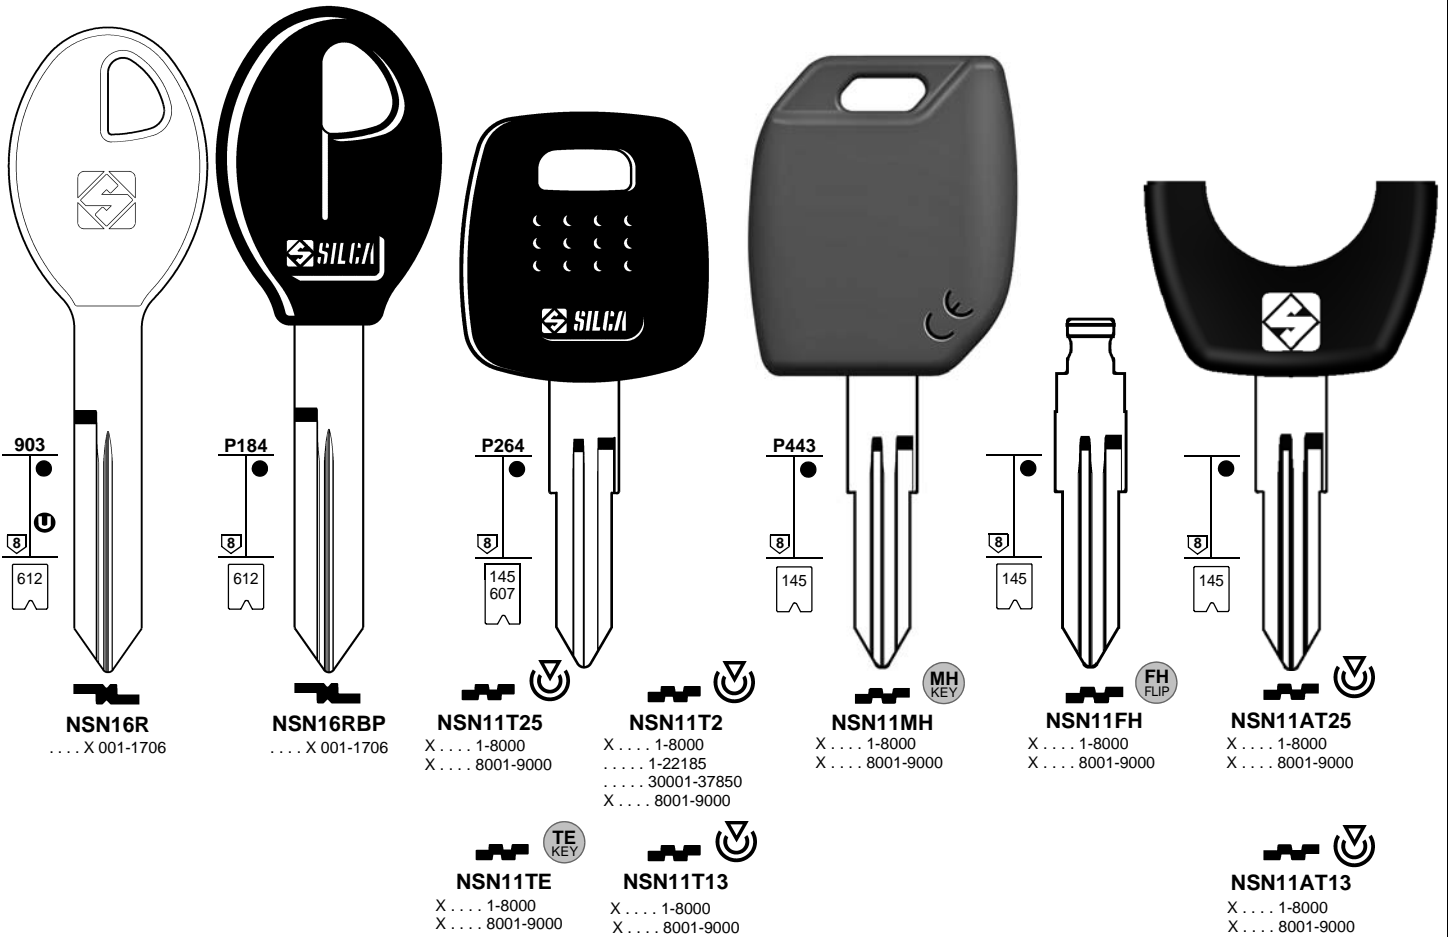

FOR:
PER:

NISSAN