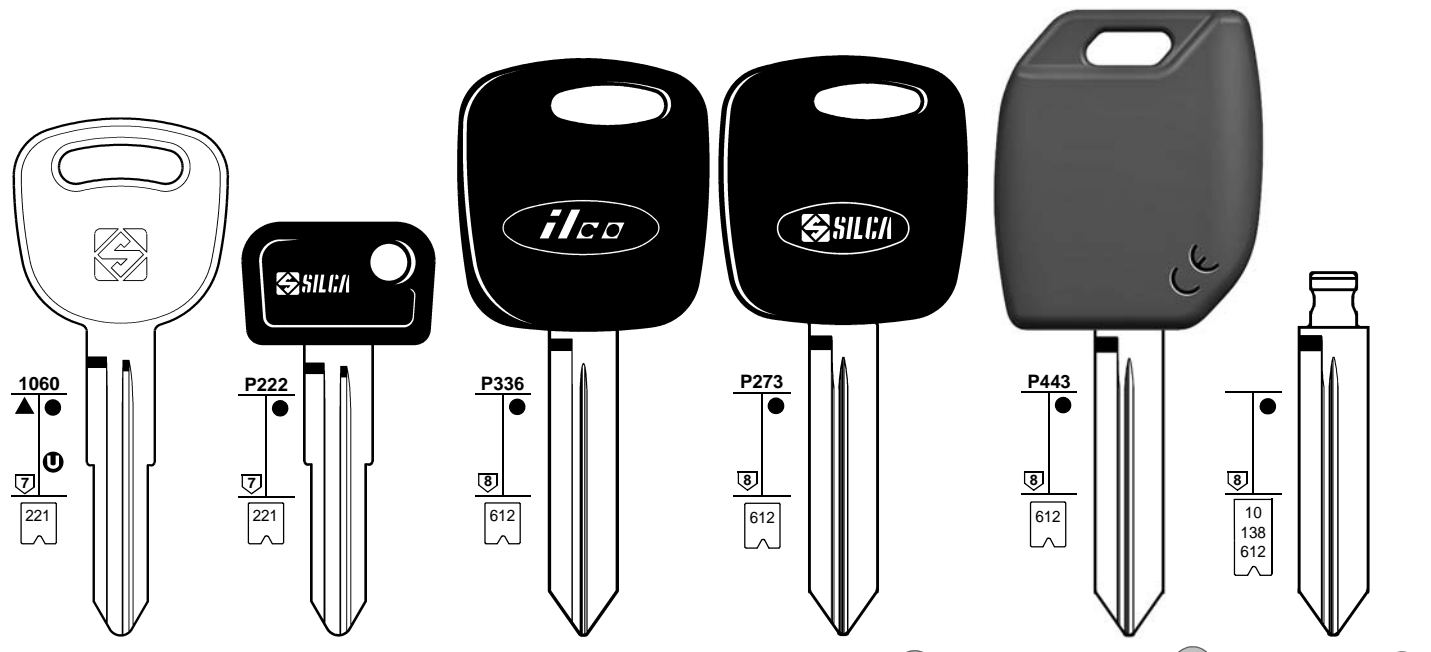

FORD AUS

KIA1R
Y . . . .
7001-8200

KIA1RP
Y . . . .
7001-8200

H86-PT
. . . . X
0001-1706

TE KEY
FO38RTE
. . . . X
0001-1706

MH KEY
FO38RMH
. . . . X
0001-1706

FH FLIP
FO38RFH
. . . . A . . . 101-381.501-579
. . . . B . . . 101-410.501-602
. . . . C . . . 101-404.501-624
. . . . D . . . 101-340.501-602
. . . . E . . . 101-304.501-579
. . . . X 1-1706