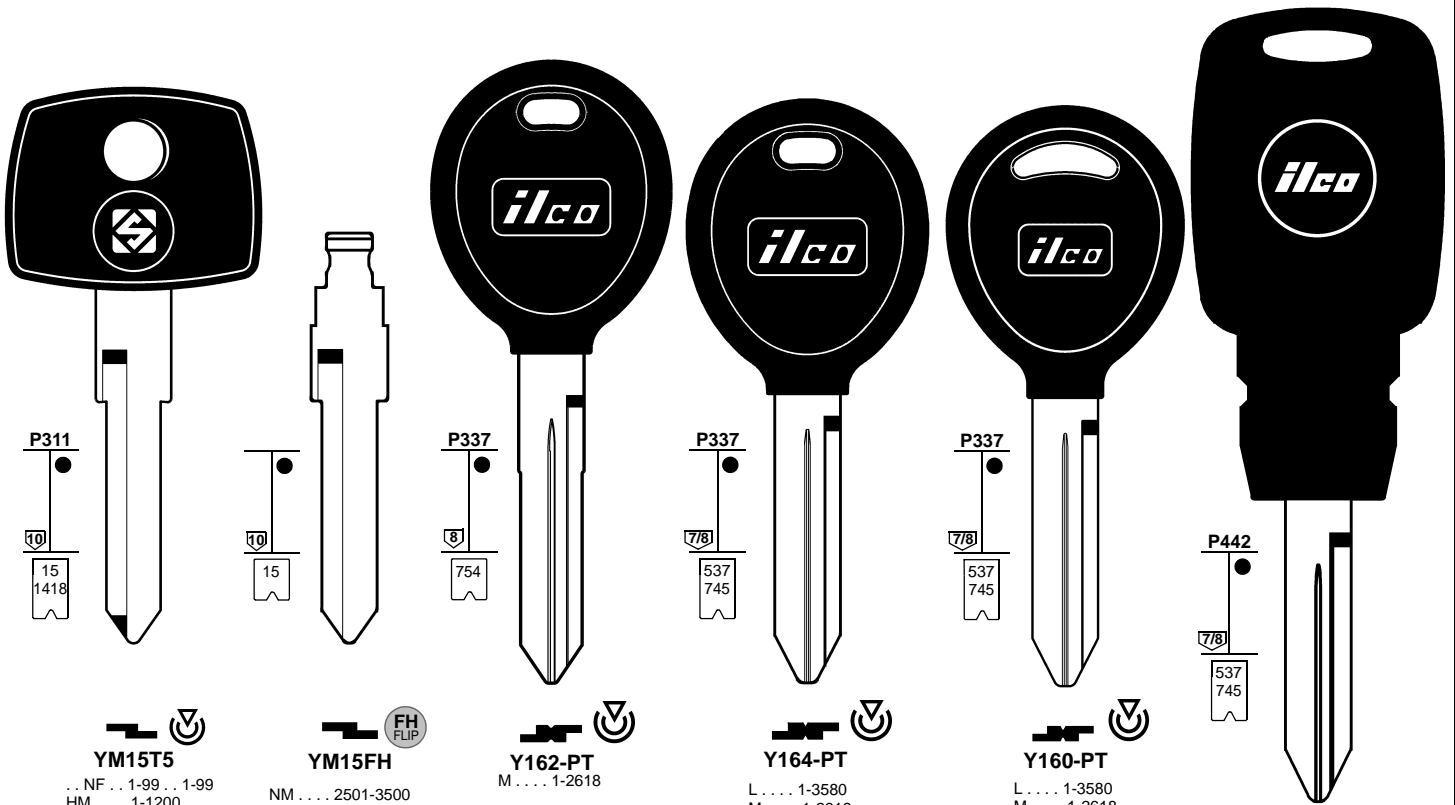

DODGE

YM15T5
. . . NF . . . 1-99 . . . 1-99
HM 1-1200
HM 2501-3500
HM 4001-7350
HM 6001-7109
NF 1-1200
NM 2501-3500

YM15FH **FH FLIP**
NM 2501-3500
. . . NF . . . 1-99 . . . 1-99
HM 1-1200
HM 4001-7350
HM 2501-3500
HM 4001-7350
HF 1-1200

Y162-PT
M 1-2618

Y164-PT
L 1-3580
M 1-2618

Y160-PT
L 1-3580
M 1-2618

EK3P-Y170
L 1-3580
M 1-2618

VALEO - YMOS