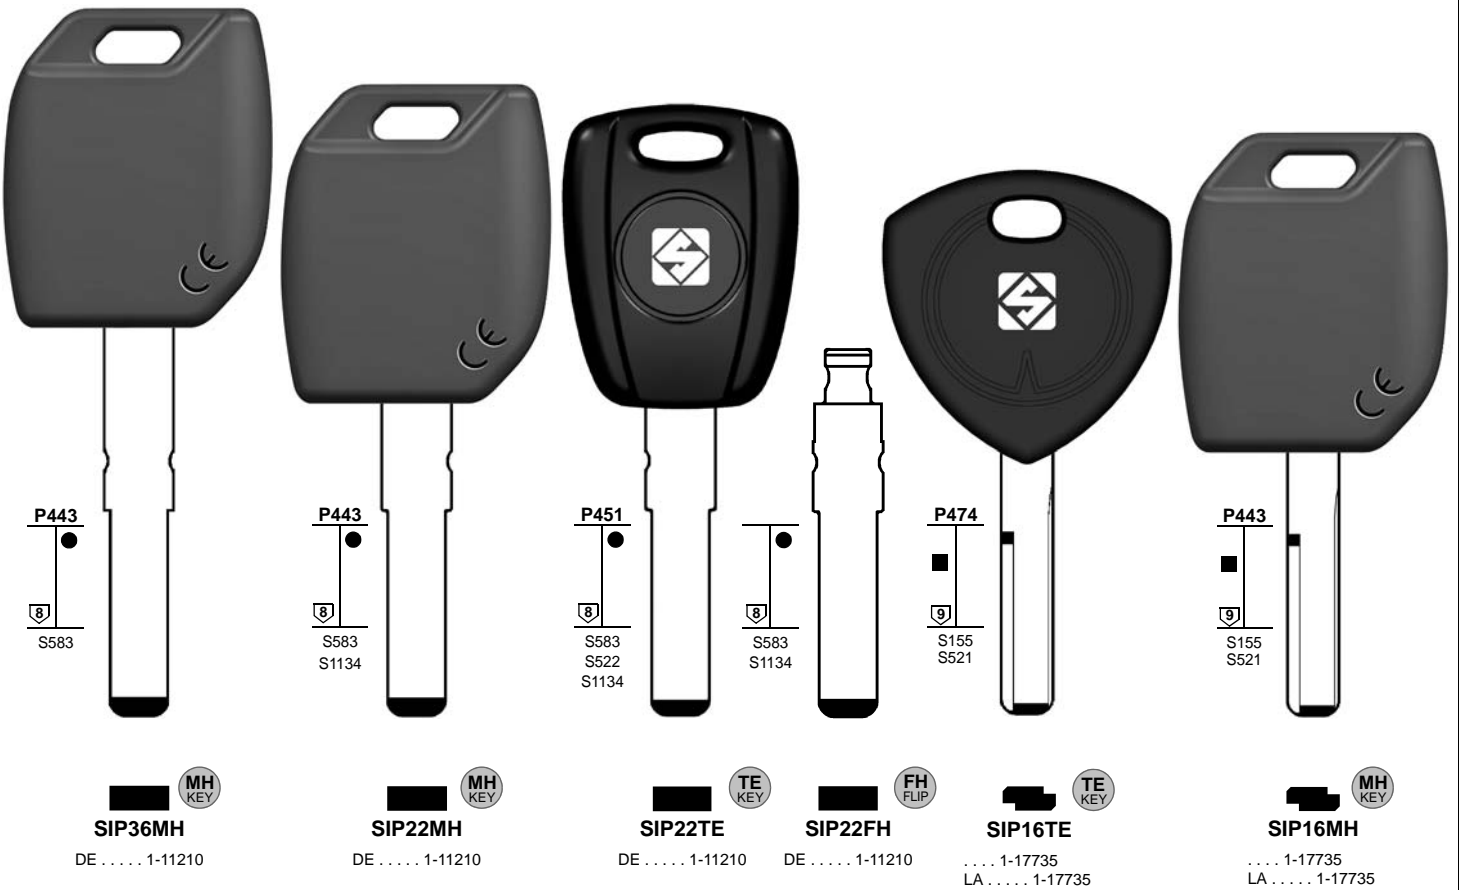

FOR:
PER:

ALFA ROMEO

GIOBERT - TRW SIPEA

GIOBERT - TRW SIPEA

GIOBERT - TRW SIPEA

FOR:
PER: