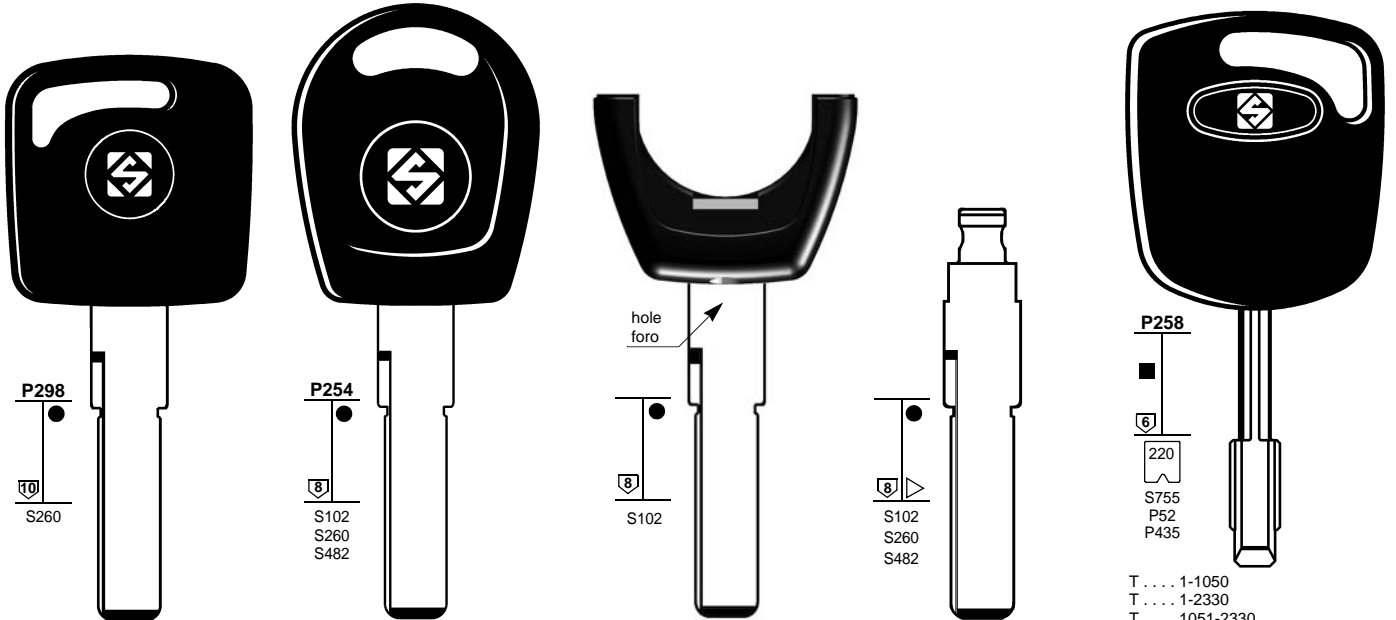

FOR:
PER:

FORD EU

T 1-1050
T 1-2330
T 1051-2330
T 1-2-3-4

HU66BT1
..... 1-2000

HU66T10
1ATS 00001-17850
..... 1-2000
..... 1-6000

HU66DT5
..... 1-2000

HU66FH
..... 1-2000
..... 0001-6000

FO21TE

FO21T3

Red head
Testa rossa

HU66BT28
..... 1-2000

FO21T7

FO21T3M

WITTE

WITTE

TIBBE - VALEO

FOR:
PER: