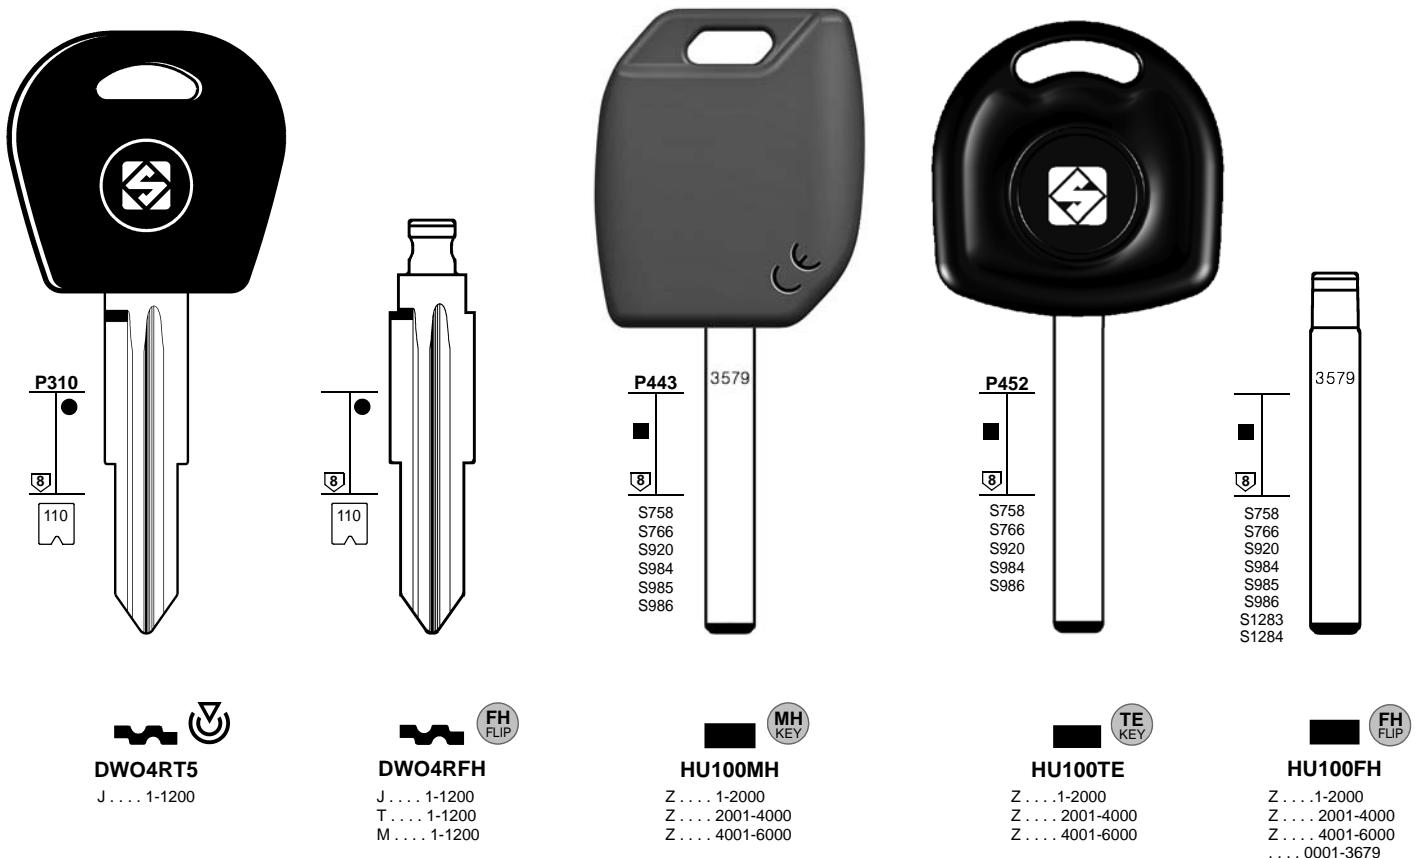

CHEVROLET USA

BRIGGS & STRATTON

BRIGGS & STRATTON

FOR:
PER:

CHEVROLET USA

HUF - VALEO

HUF - VALEO

1	2	2a	3	3a	3b	e1+e2	6	42+71	72	43+44a	12	15
---	---	----	---	----	----	-------	---	-------	----	--------	----	----