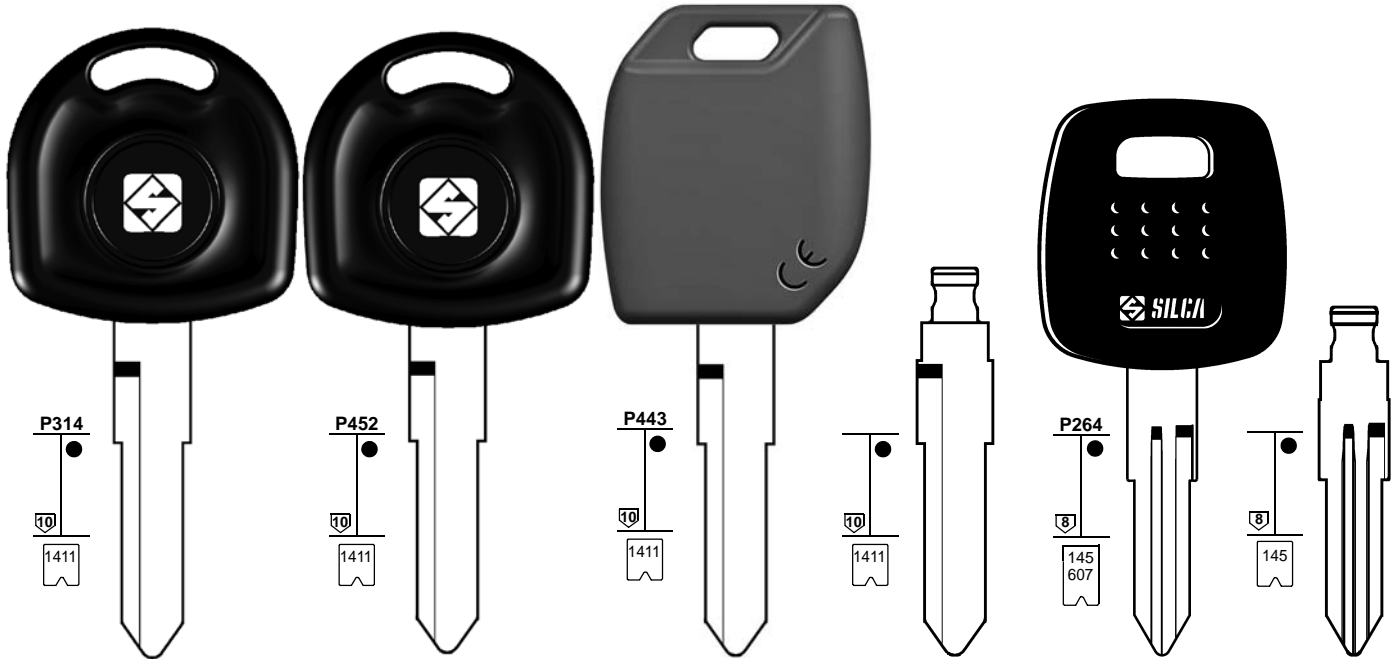

FOR:
PER:

SUBARU

HU87RT18
.....
50001-51308

HU87RTE
.....
50001-51308

HU87RMH
.....
50001-51308

HU87RFH
.....
50001-51308

NSN11T2
X 1-8000
..... 1-22185
..... 30001-37850
X 8001-9000

NSN11FH
X 1-8000
X 8001-9000

FOR:
PER: