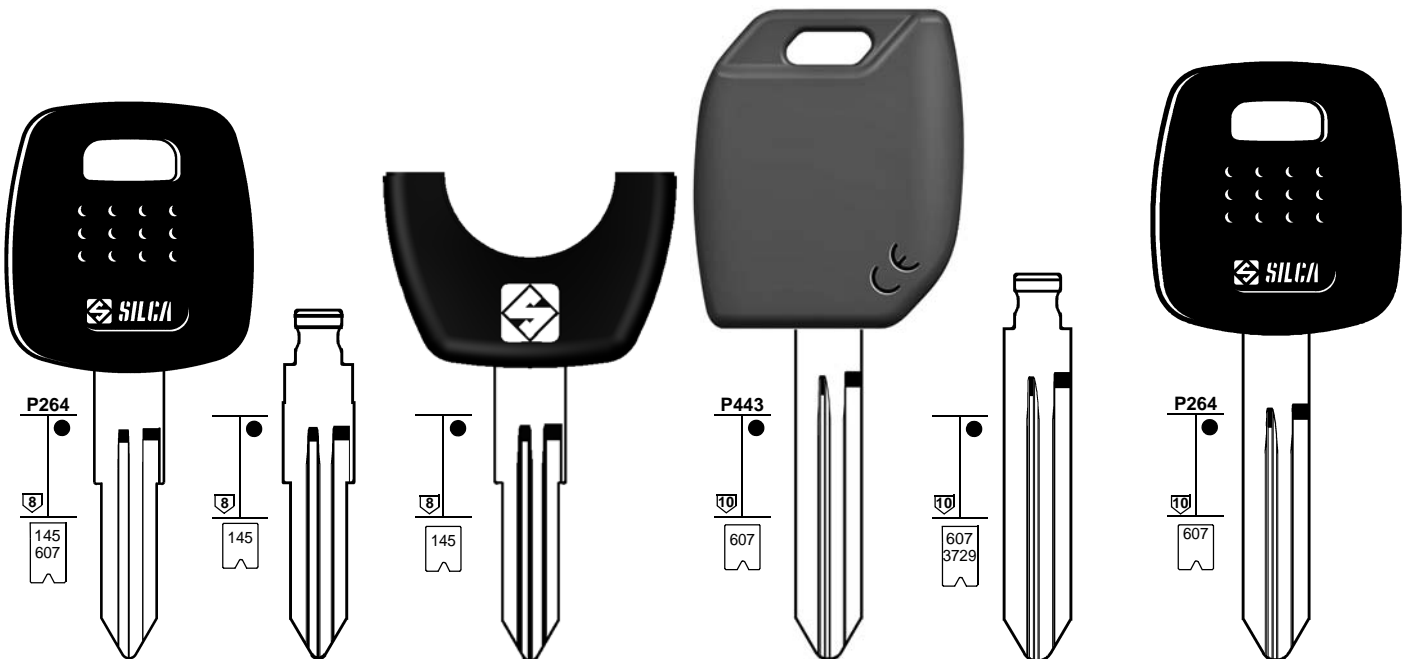

NISSAN

NSN11T2
TE KEY

X 1-8000
X 1-22185
X 30001-37850
X 8001-9000

NSN11FH
FH FLIP

X 1-8000
X 8001-9000

NSN11AT25
FH FLIP

X 1-8000
X 8001-9000

NSN14MH
MH KEY

..... 1-22185
..... 30001-37850

NSN14FH
FH FLIP

..... 1-22185

NSN14TE
TE KEY

..... 1-22185
..... 30001-37850