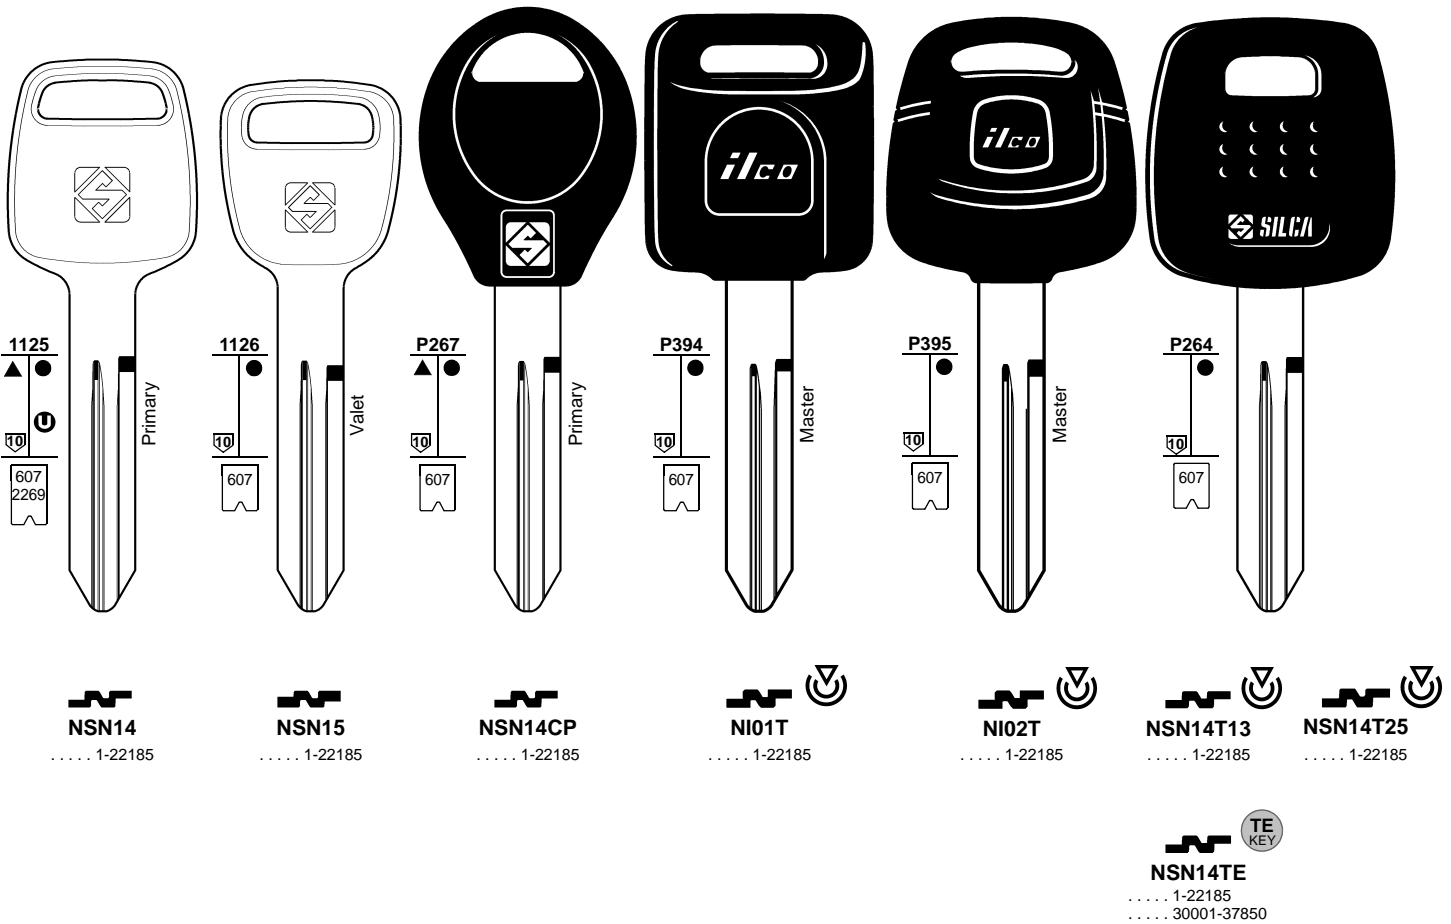

FOR:
PER:

NISSAN