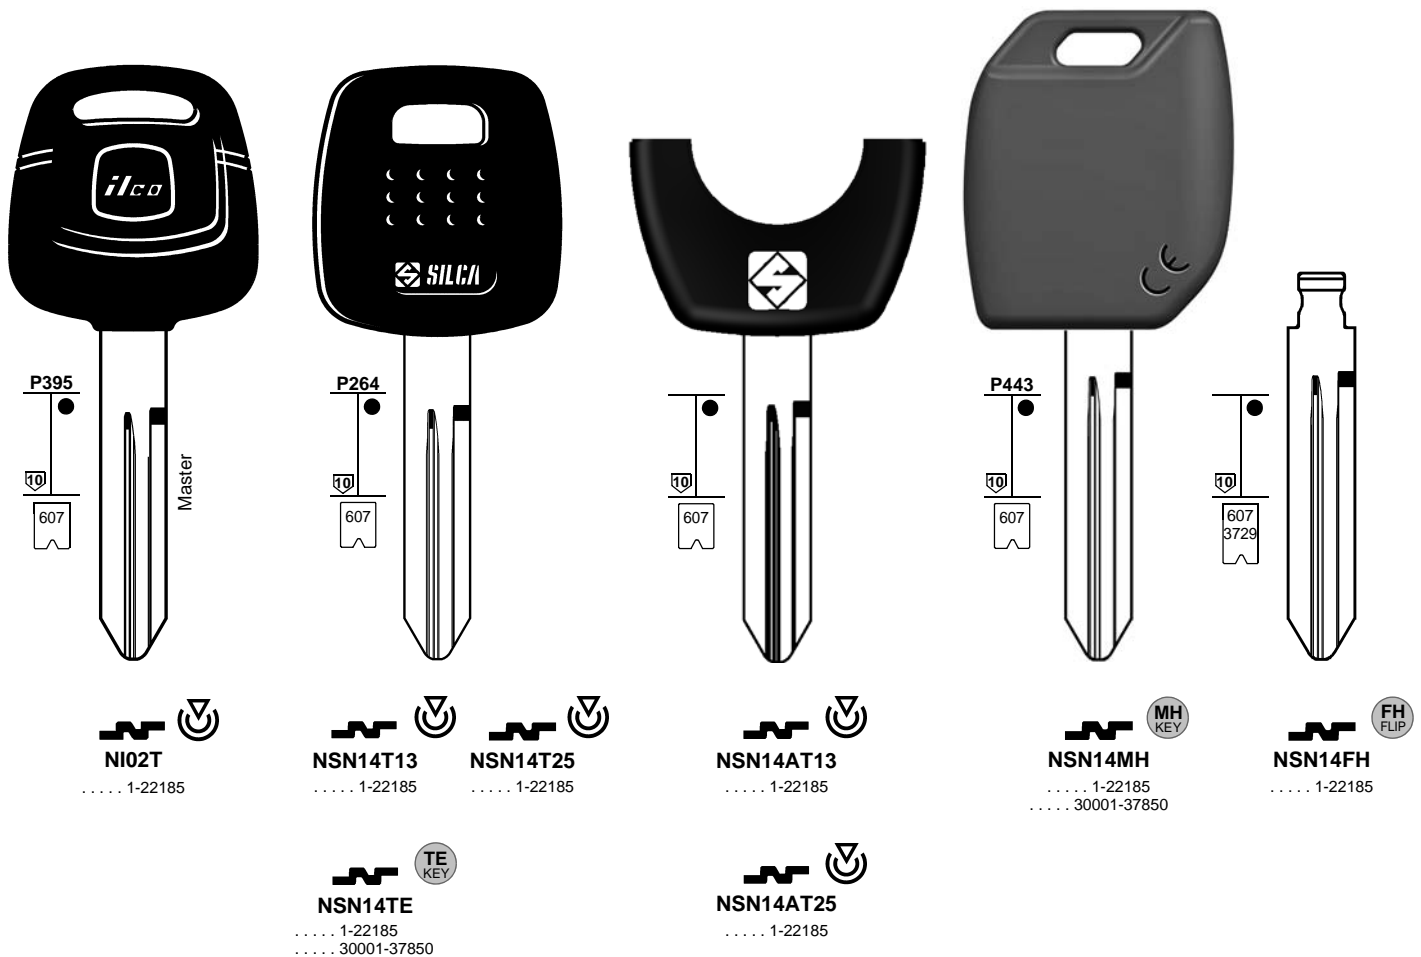

FOR:
PER:

NISSAN

FOR:
PER:

NISSAN