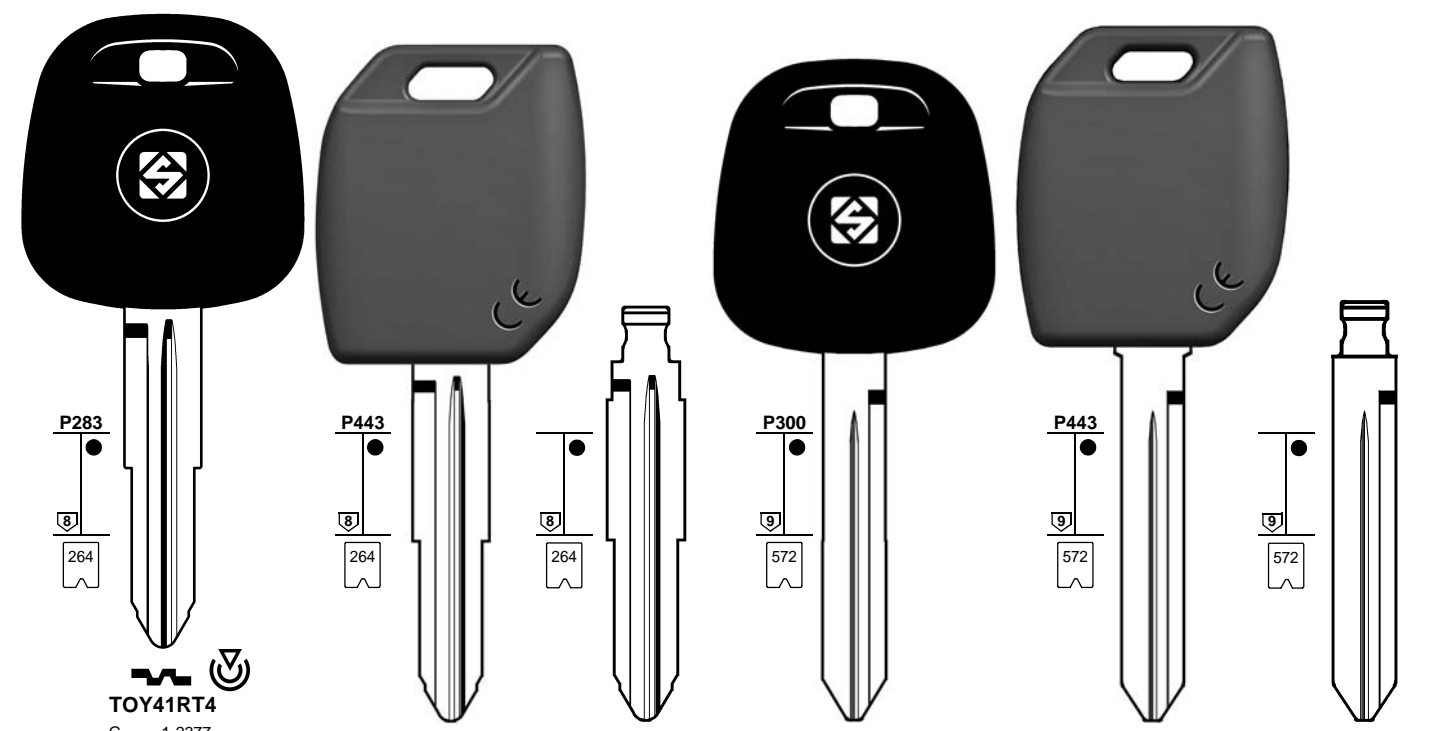

DAIHATSU

TOY41RT4
G 1-2377
P 1-2390
X 1-2248

TE KEY
TOY41RTE
D 1-3000
G 1-2377
P 1-2390
X 1-2248

MH KEY
TOY41RMH
D 1-3000
D 3001-4000
G 1-2377
P 1-2390
X 1-2248

FH FLIP
TOY41RFH
G 1-2377
P 1-2390
X 1-2248

TE KEY
TOY47TE
..... 1-13284
T 1-13284

MH KEY
TOY47MH
..... 1-13284
T 1-13284

FH FLIP
TOY47FH
..... 1-13284
T 1-13284