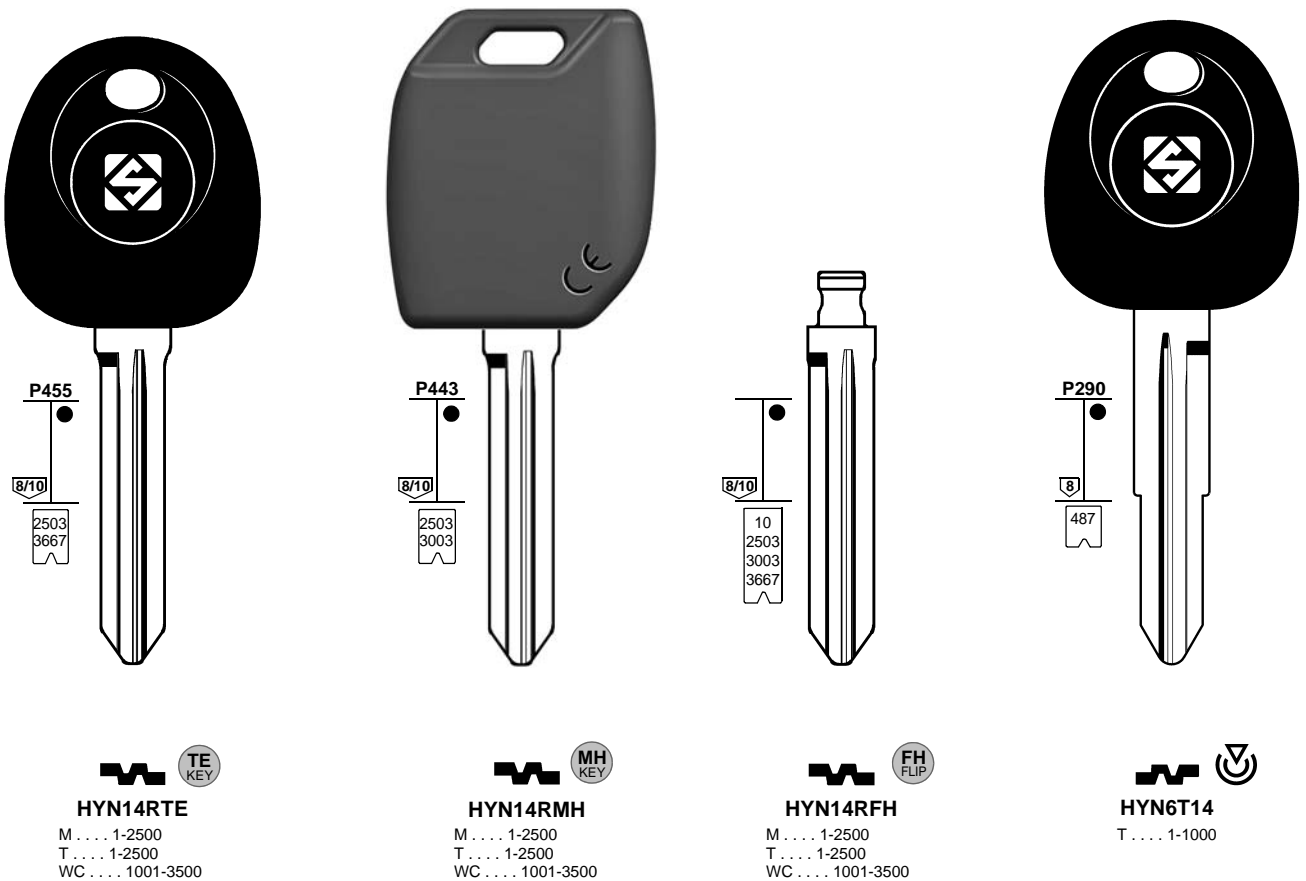

 
TOY40FH
. . . . 1-5000
L 0001-1000
J 0001-2500

FOR:
PER:

KIA

FOR:
PER:

KIA

FOR:
PER:

KIA

<p>P455</p> <p>8</p> <p>487 2281 2454</p> <p>HYN6TE TE KEY</p> <p>A 1-1000 R 1-1000 T 1-1000 V 1-1200</p>	<p>P443</p> <p>8</p> <p>487 2281 2454</p> <p>HYN6MH MH KEY</p> <p>A 1-1000 R 1-1000 T 1-1000 V 1-1200</p>	<p>1136</p> <p>7</p> <p>221</p> <p>HYN6FH FH FLIP</p> <p>A 1-1000 R 1-1000 T 1-1000 V 1-1200</p>	<p>1060</p> <p>8</p> <p>1860</p> <p>KIA2R</p> <p>Y 7001-8200</p>	<p>P443</p> <p>7</p> <p>S1214</p> <p>KIA5</p> <p>WA 1001-3040</p>	<p>P443</p> <p>7</p> <p>S1214</p> <p>HU134MH MH KEY</p> <p>..... 00001-02300</p>	<p>P443</p> <p>7</p> <p>S1214</p> <p>HU134FH FH FLIP</p> <p>..... 00001-02300</p>
---	---	--	--	---	--	---