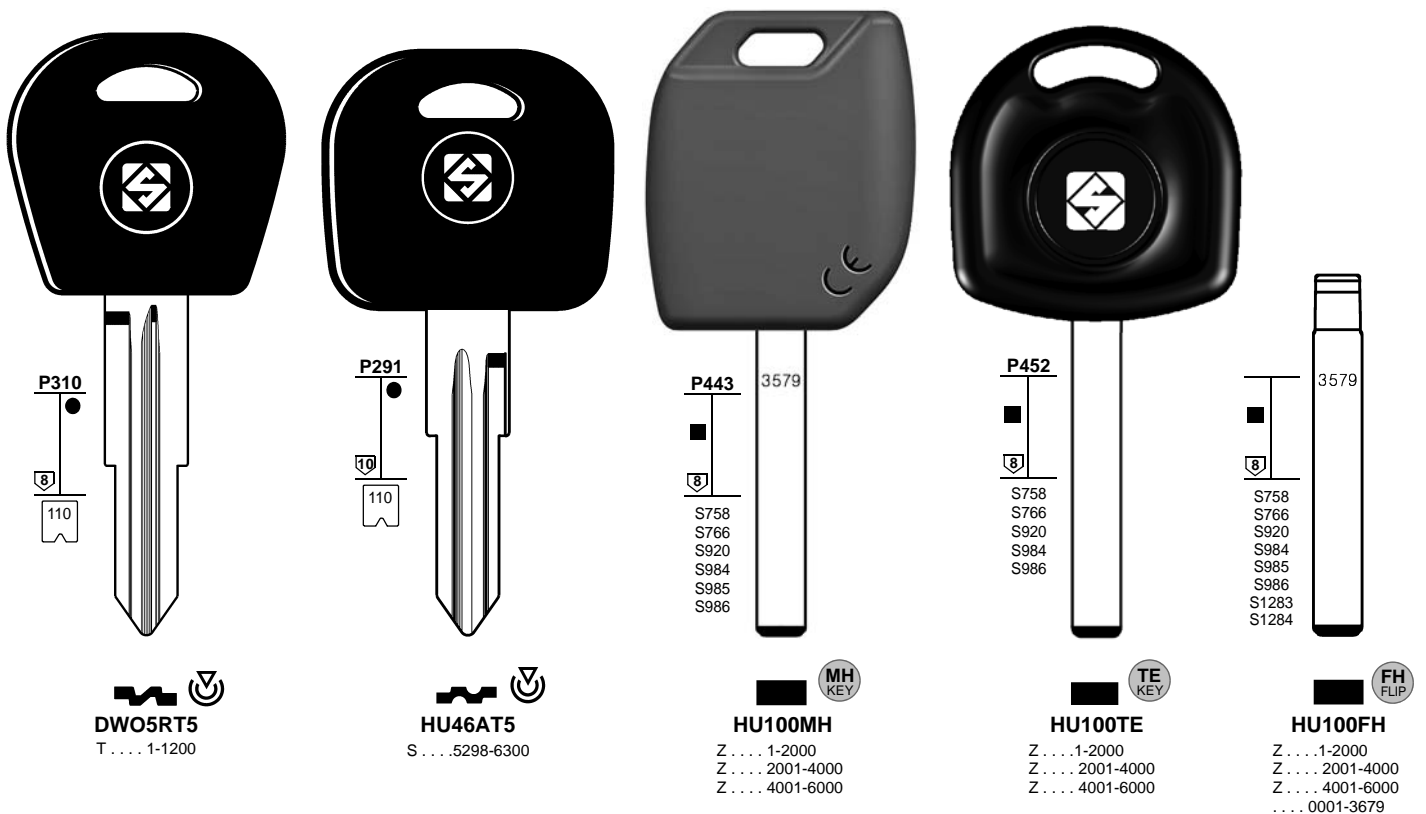

CHEVROLET-DAEWOO