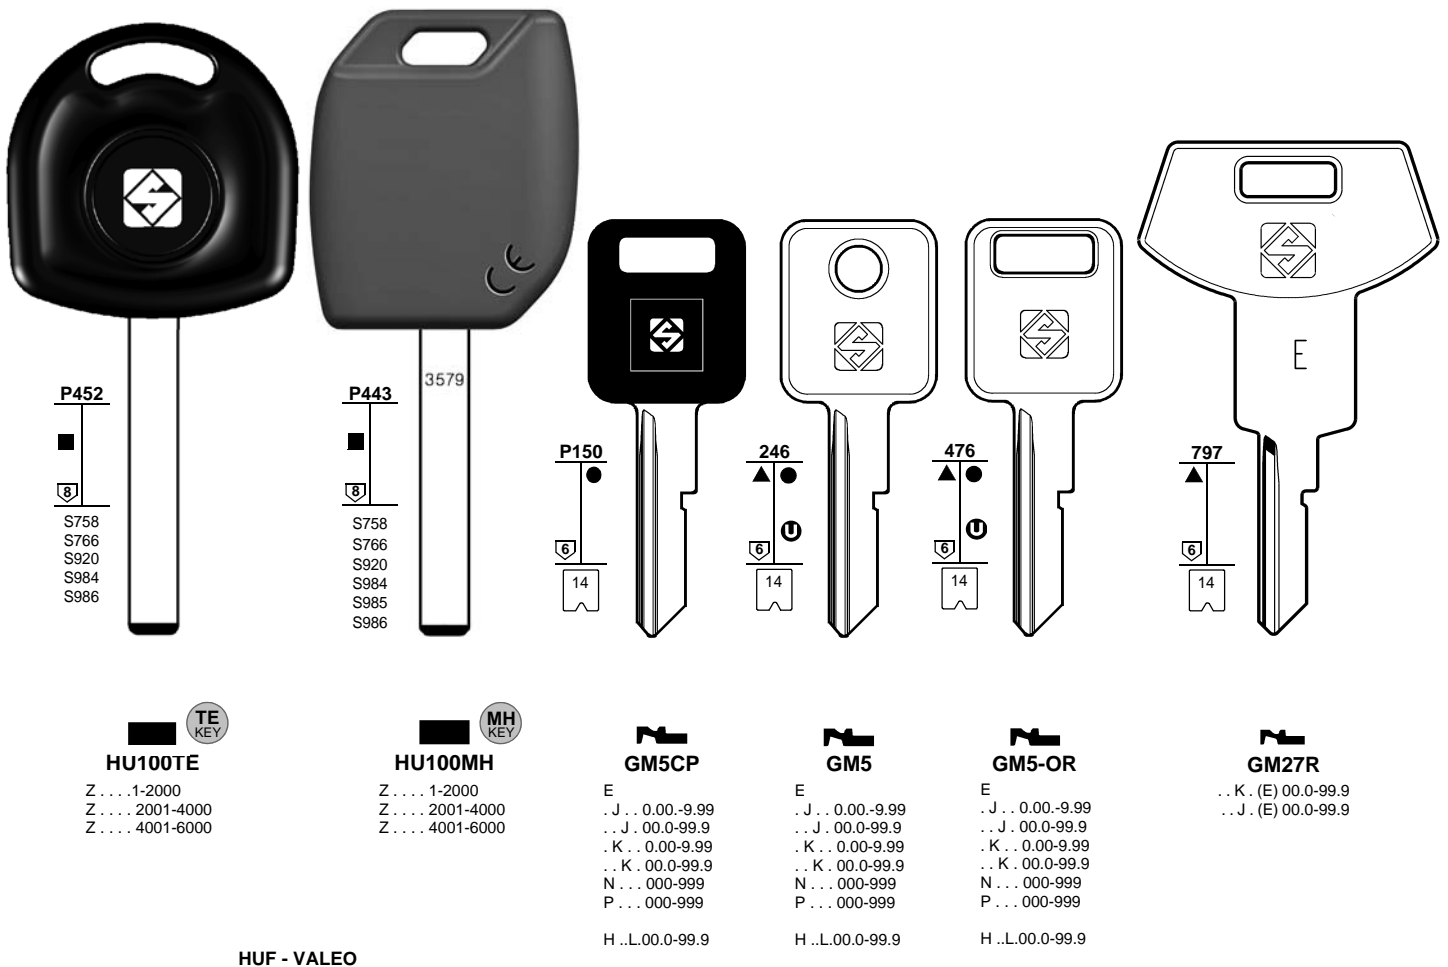

FOR:
PER:

BUICK

Z.....1-2000
Z..... 2001-4000
Z..... 4001-6000
..... 0001-3679

BRIGGS & STRATTON

BRIGGS & STRATTON

BRIGGS & STRATTON

HUF - VALEO

FOR:
PER:

BUICK