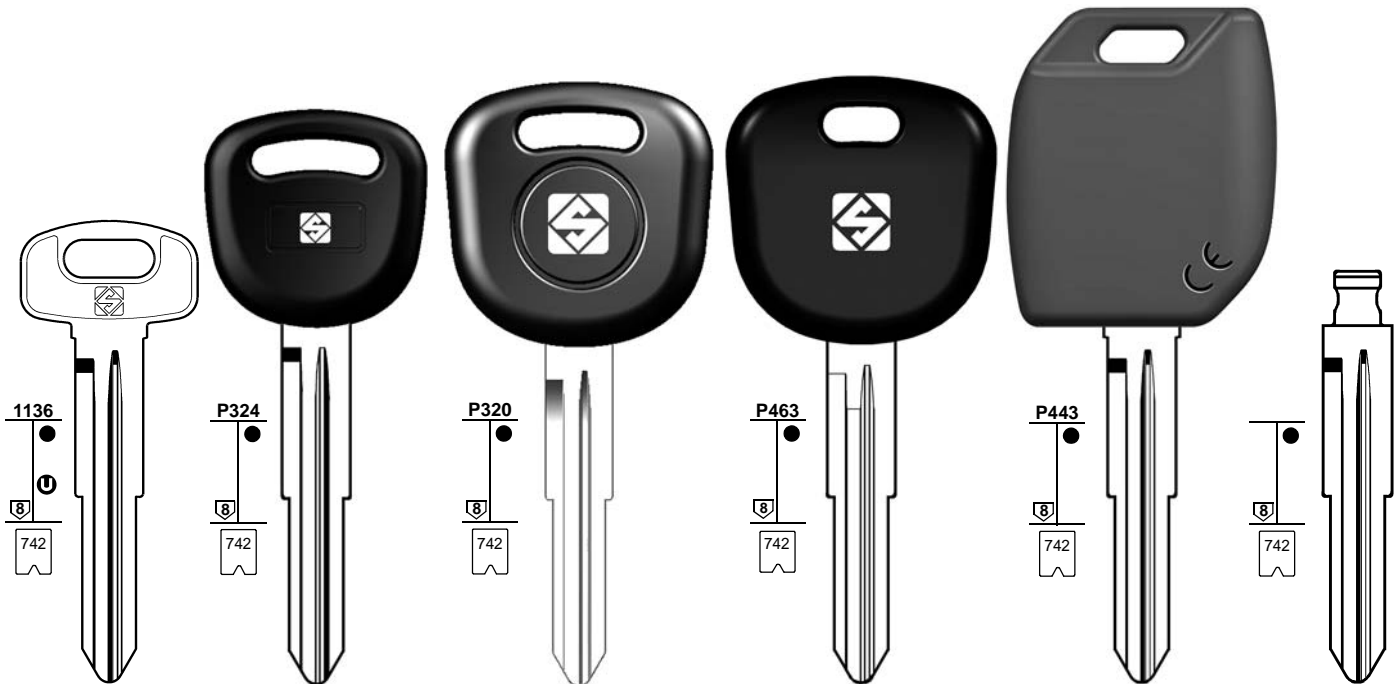

KIA

KIA3R

Y 2001-3000