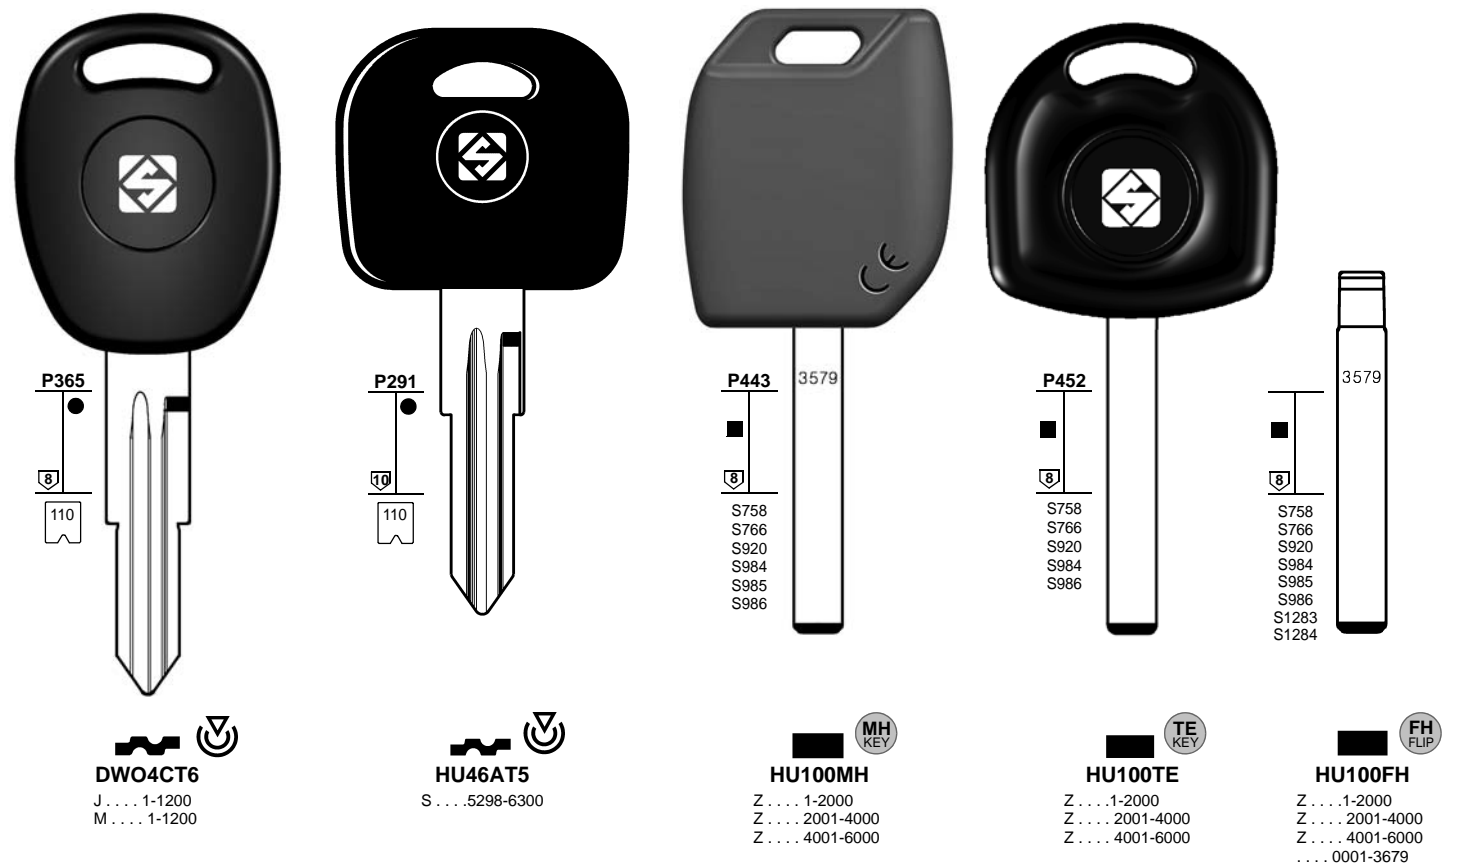

CHEVROLET-DAEWOO