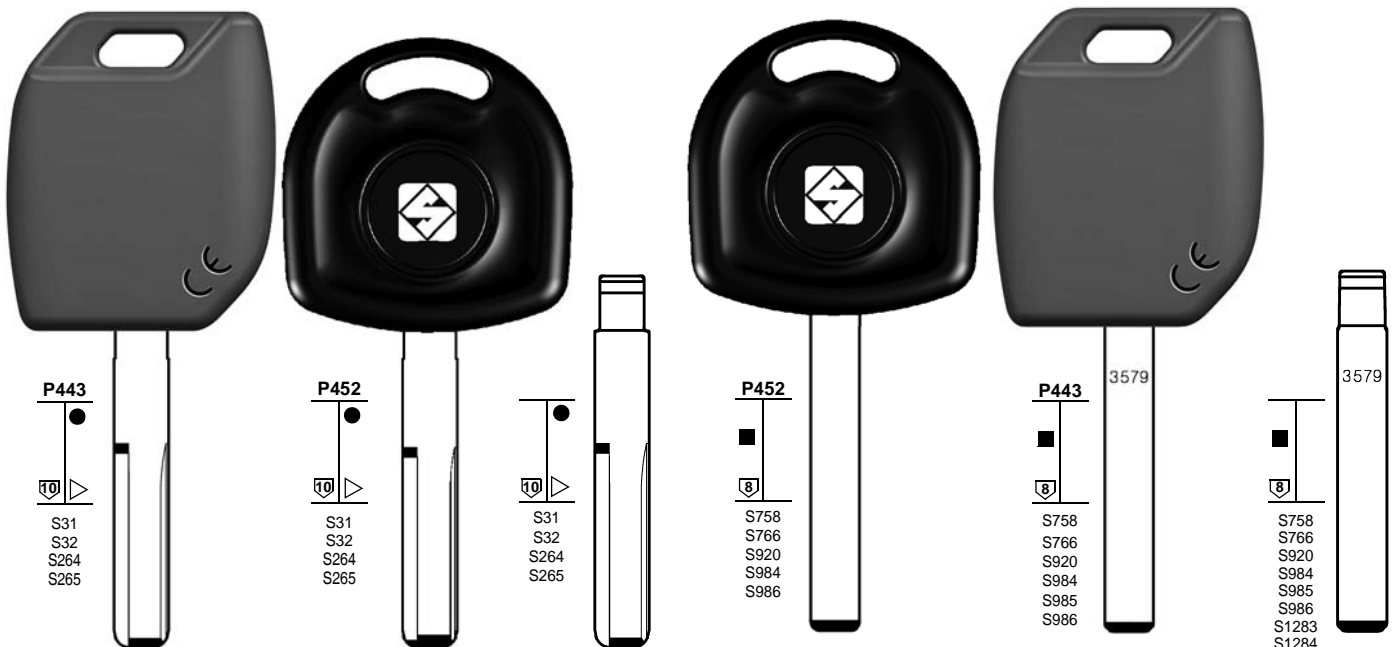

OPEL-VAUXHALL

HU43MH

H 1-3000
WH 1-3000
WY 1-3000
Y 1-3000

HUF - VALEO

HU43TE

H 1-3000
WH 1-3000
Y 1-3000
WY 1-3000

HU43FH

H 1-3000
WH 1-3000
WY 1-3000
Y 1-3000

HU100TE

Z 1-2000
Z 2001-4000
Z 4001-6000

HU100MH

Z 1-2000
Z 2001-4000
Z 4001-6000

HUF - VALEO

HU100FH

Z 1-2000
Z 2001-4000
Z 4001-6000
.... 0001-3679