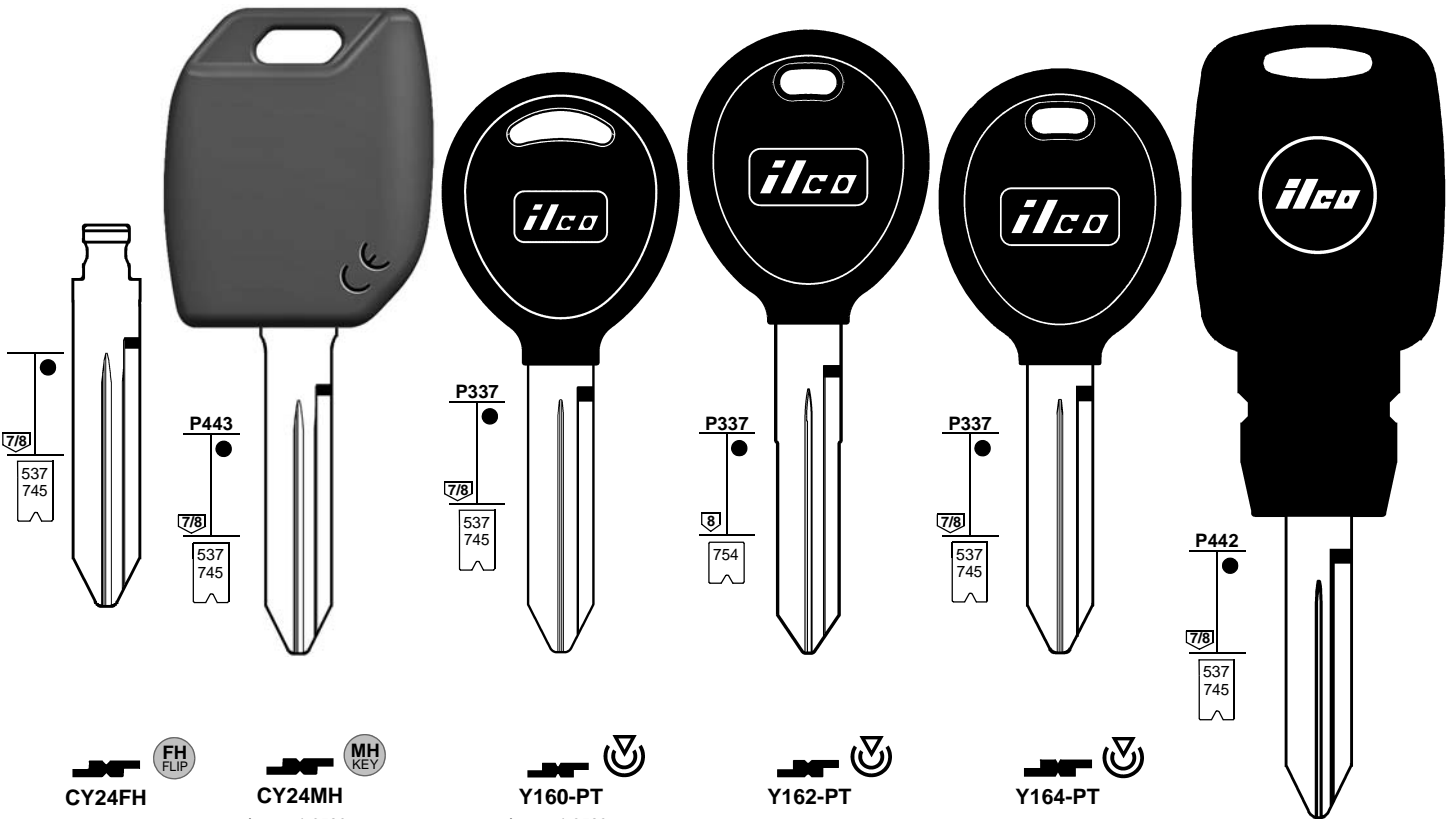

CY24TE TE KEY
L 1-3580
M 1-2618

FOR:
PER:

CHRYSLER

CY24FH FH FLIP
L 1-3580
M 1-2618
FT . . . 1001-3000

CY24MH MH KEY
L 1-3580
M 1-2618

Y160-PT
L 1-3580
M 1-2618

Y162-PT
M 1-2618

Y164-PT
L 1-3580
M 1-2618