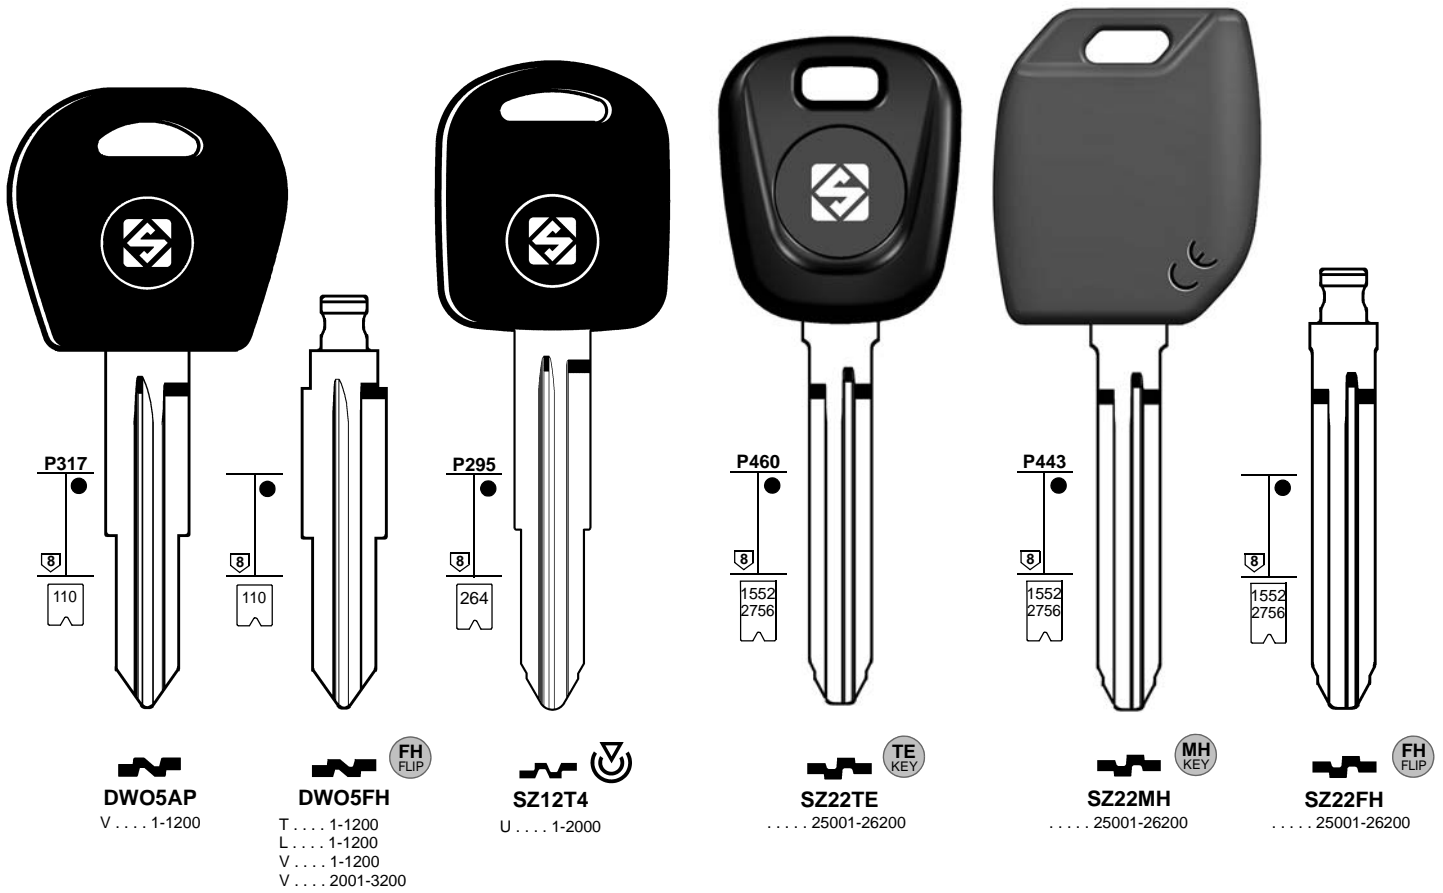

FOR:
PER:

SUZUKI