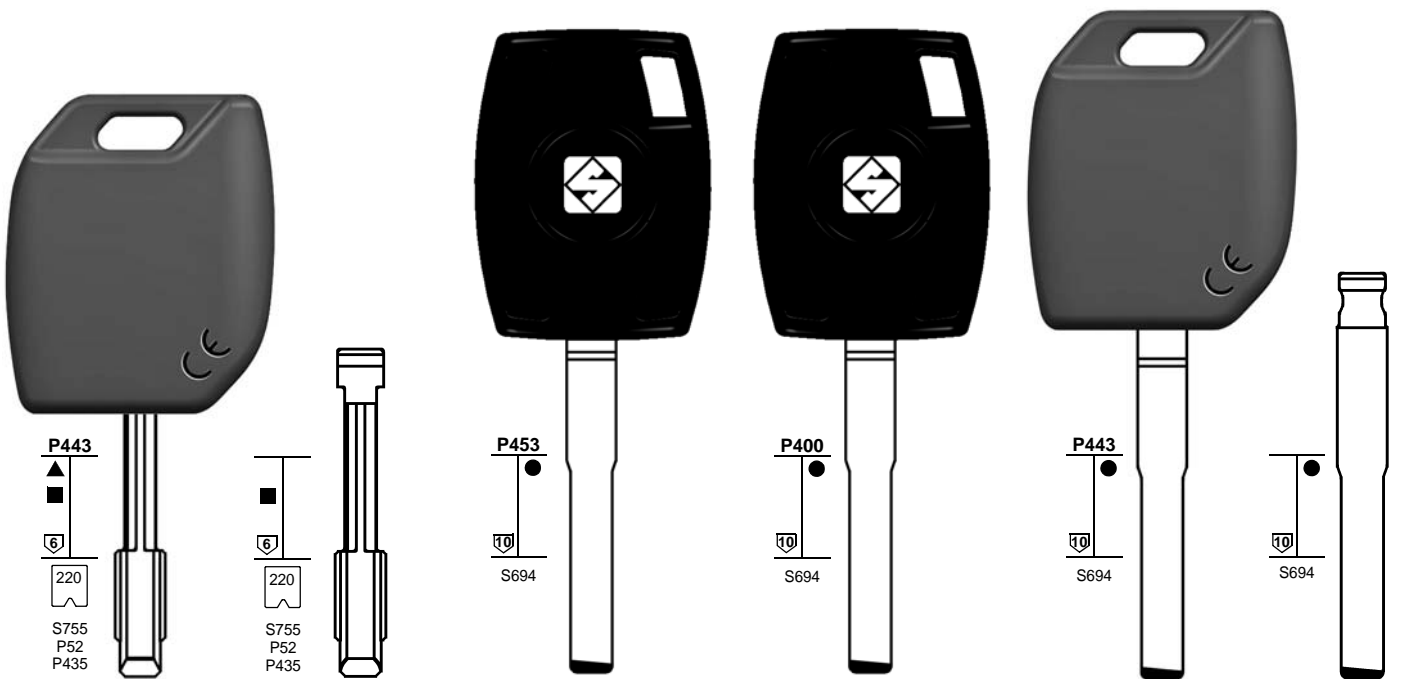

FORD EU

P443
▲
■
6
220
S755
P52
P435

6
220
S755
P52
P435

P453
●
6
S694

P400
●
6
S694

P443
●
6
S694

6
S694

FO21MH
T 1-1050
T 1-2330
T 1051-2330
T 1-2-3-4

FO21FH
T 1-1050
T 1-2330
T 1051-2330
T 1-2-3-4

HU101TE
..... 1-4000

HU101T17
..... 1-4000

HU101MH
..... 1-4000

HU101FH
..... 1-4000

TIBBE - VALEO

STRATTEC

STRATTEC