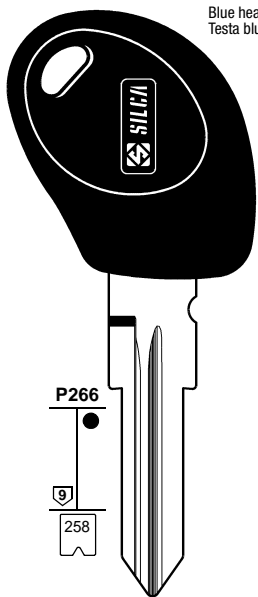

FIAT

GT15RBT5
W .....
0001-9640