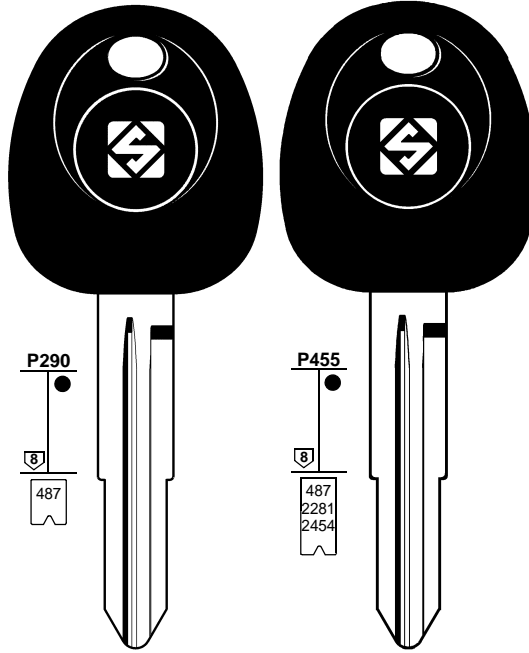

P290

487

HYN6T4
T 1-1000