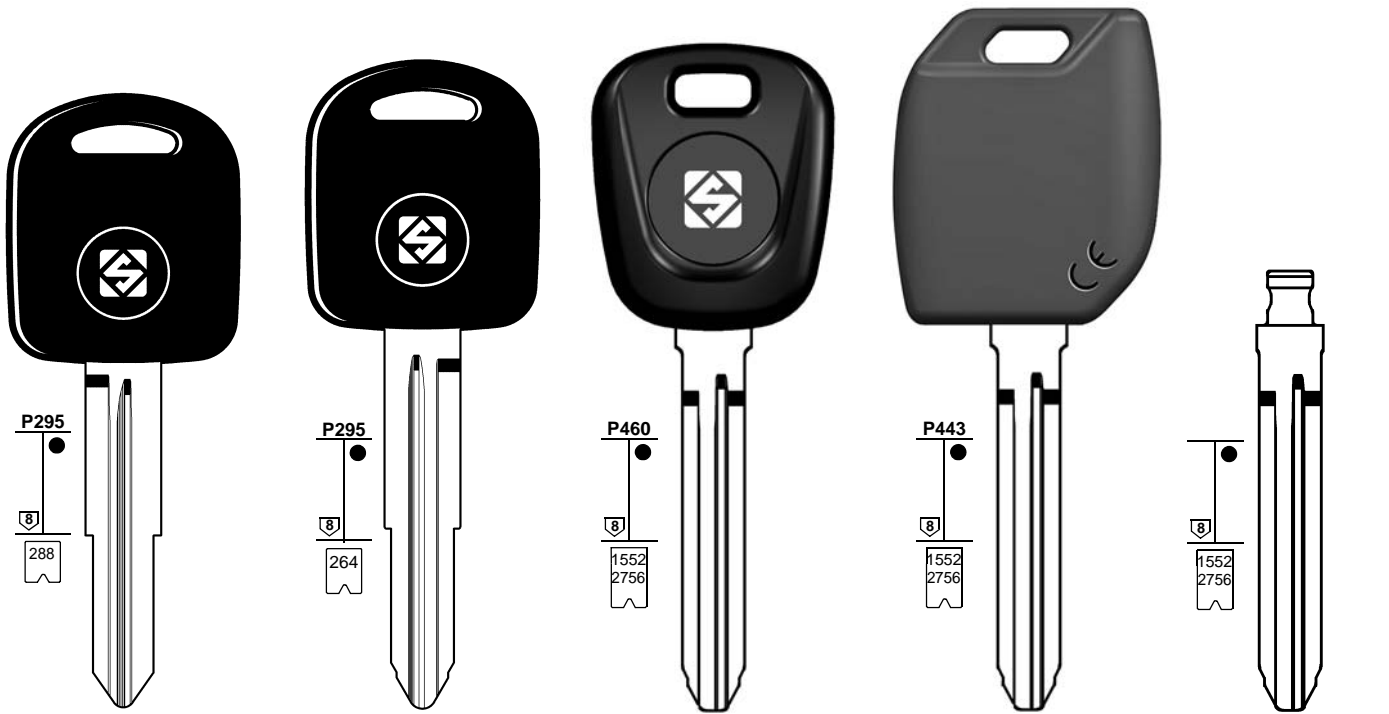

FOR:
PER:

SUZUKI

SZ11RT4

..... 18100-19299
..... 19300-19617

SZ12T4

U 1-2000

SZ22TE

..... 25001-26200

SZ22MH

..... 25001-26200

SZ22FH

..... 25001-26200

FOR:
PER: