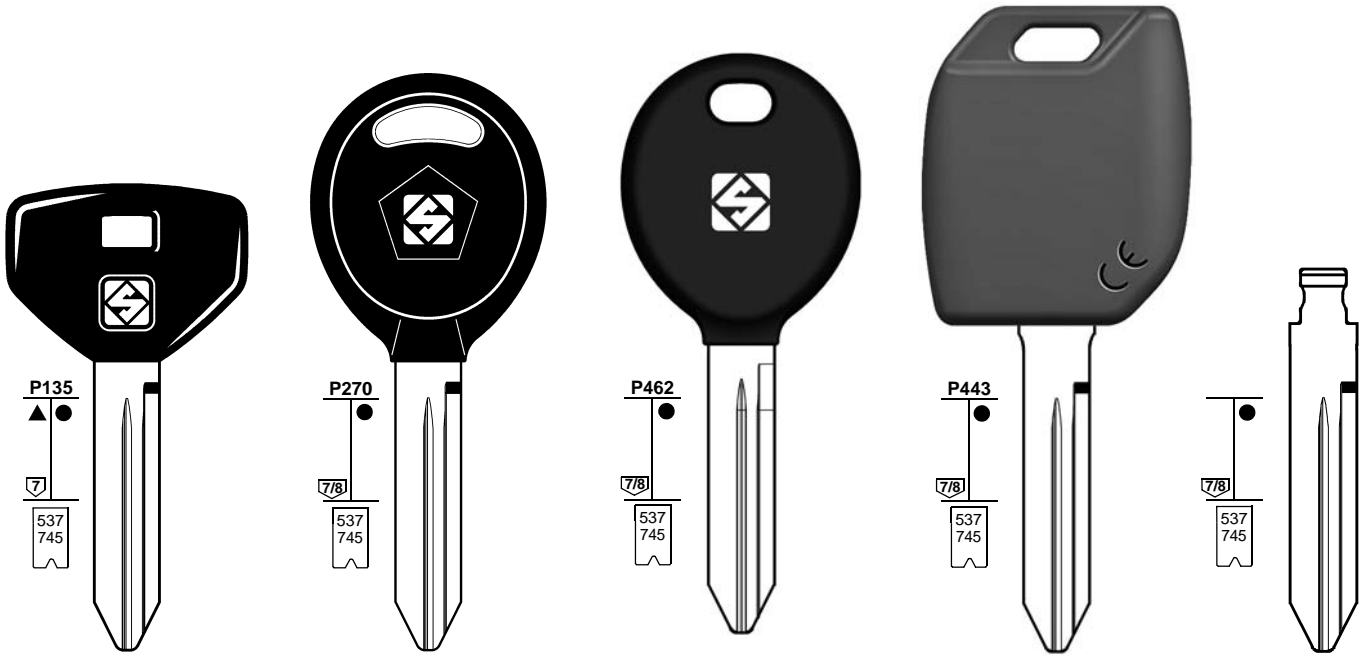

FOR:
PER:

DODGE

CY22P
M 1-2618
FL 1-262
L 1-3580

CY24BP
L 1-3580
M 1-2618

CY24TE **TE KEY**
L 1-3580
M 1-2618

CY24MH **MH KEY**
L 1-3580
M 1-2618

CY24FH **FH FLIP**
L 1-3580
M 1-2618
FT 1001-3000

MITSUBISHI

MITSUBISHI

MITSUBISHI

FOR:
PER: