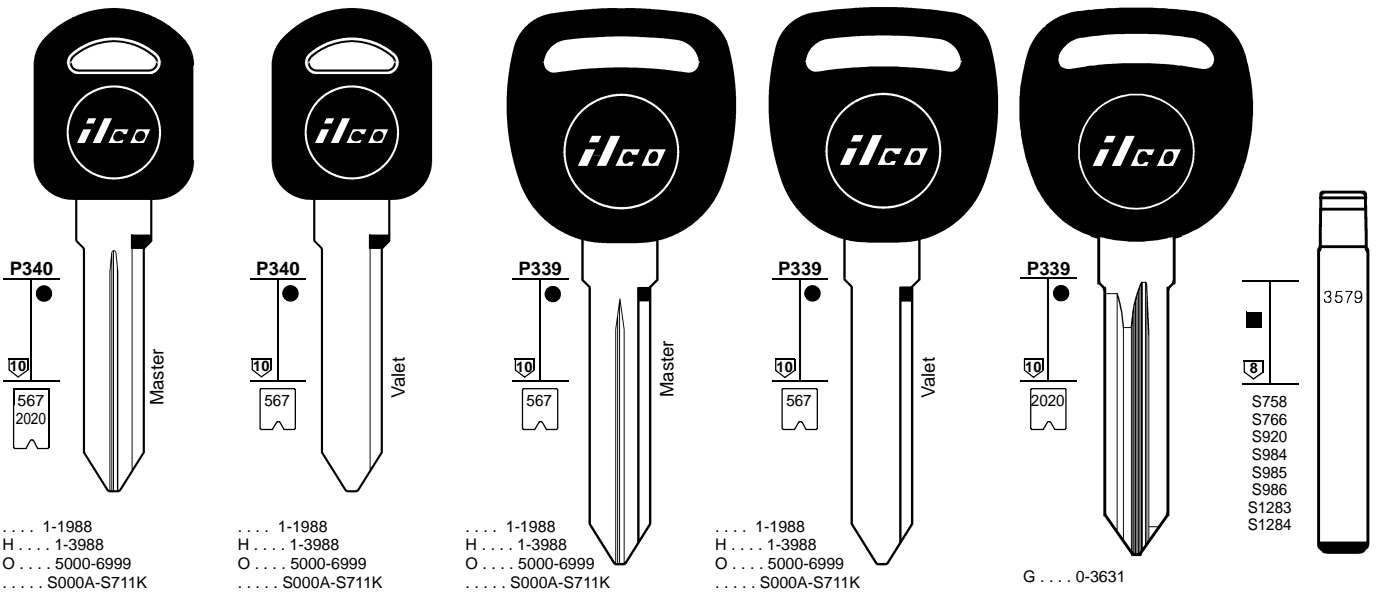

FOR:
PER:

BUICK