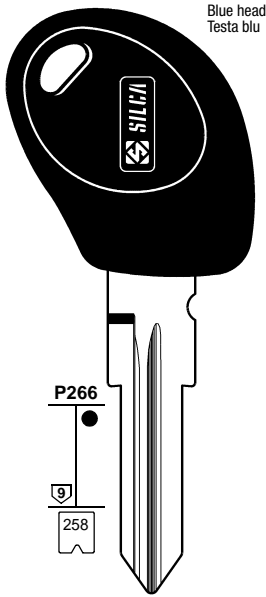

GT15RMH
W
0001-9640

GT15RFH
W
0001-9640

SIP22LP
DE
1-11210

GIOBERT - TRW SIPEA

GIOBERT - TRW SIPEA

GIOBERT - TRW SIPEA

FOR:
PER:

FIAT