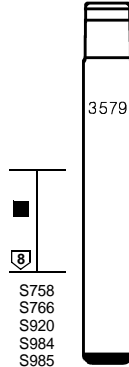

3579

S758
S766
S920
S984
S985
S986
S1283
S1284

HU100FH

Z 1-2000
Z 2001-4000
Z 4001-6000
. 0001-3679