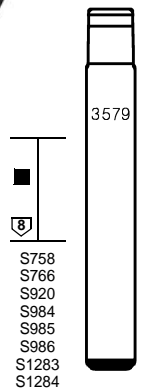

SAAB

SATURN (GM)

YM30P
BC.... 0001-2865
2S.... 0001-2675

YM30T5
BC.... 0001-2865
2S.... 0001-2675

HU100TE
Z.... 1-2000
Z.... 2001-4000
Z.... 4001-6000

HU100MH
Z.... 1-2000
Z.... 2001-4000
Z.... 4001-6000

HU100FH
Z.... 1-2000
Z.... 2001-4000
Z.... 4001-6000
.... 0001-3679

HUF - VALEO

HUF - VALEO