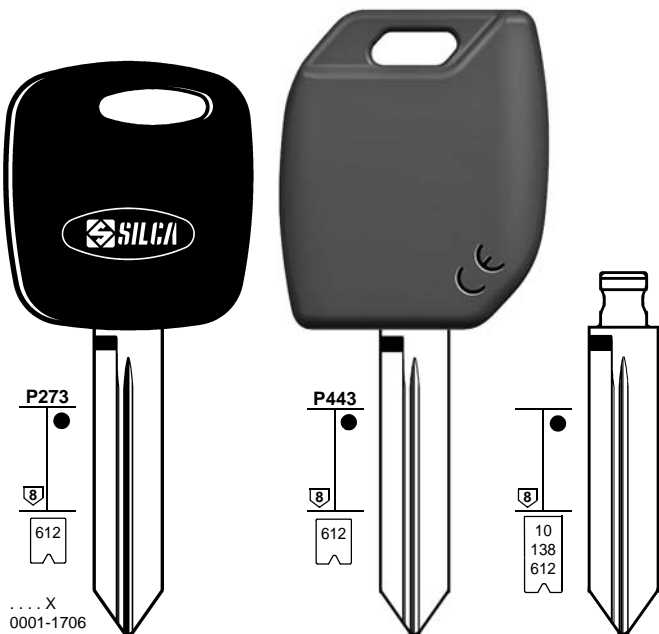

FORD SUD AMERICA

P273
..... X
0001-1706

P443
..... X
0001-1706

10
138
612

FO38RTE

FO38RMH
..... X
0001-1706

FO38RFH
... A ... 101-381.501-579
... B ... 101-410.501-602
... C ... 101-404.501-624
... D ... 101-340.501-602
... E ... 101-304.501-579
... X 1-1706

FO38RT3

FO38RT17

STRATTEC