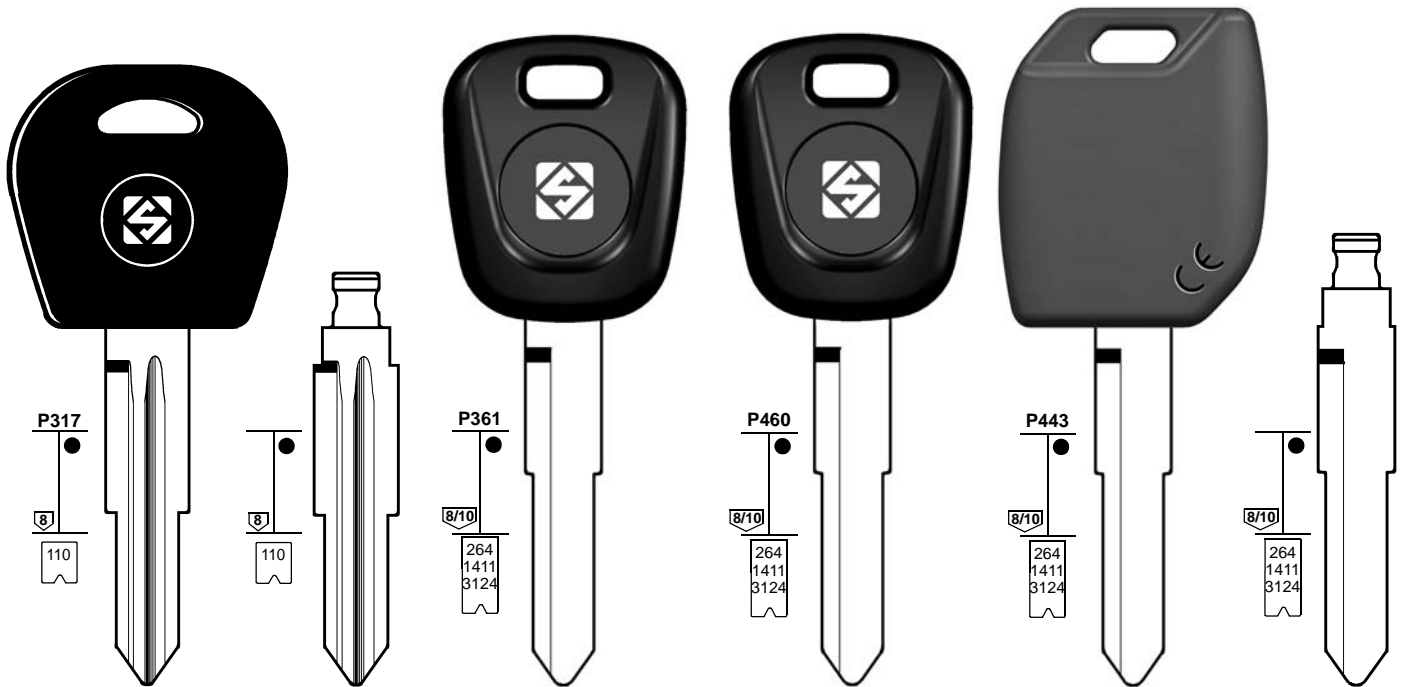

SUZUKI

DWO4RAP

J 1-1200
M 1-1200

DWO4RFH

J 1-1200
T 1-1200
M 1-1200

HU133RT12

..... 50001-51308

HU133RT14

..... 50001-51308
U 1-2000
IP 5001-6308

HU133RTE

..... 50001-51308
U 1-2000
IP 5001-6308

HU133RMH

..... 50001-51308
U 1-2000
IP 5001-6308

HU133RFH

..... 50001-51308
U 1-2000
IP 5001-6308

HUF

HUF