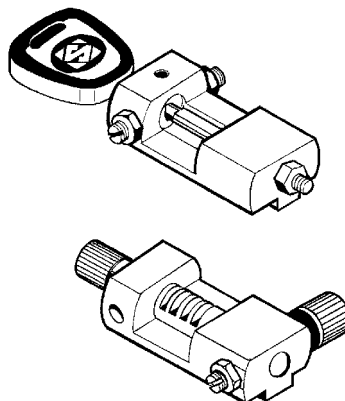

D707657ZB

Code attachment
Dispositivo a codice
Code-Vorrichtung
Dispositif à code
Dispositivo a código