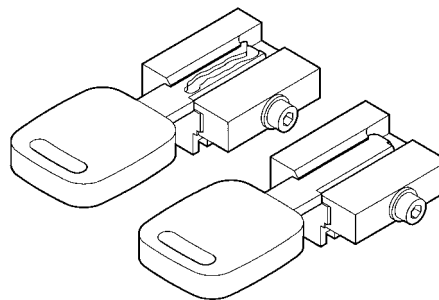

D711803ZB

Adaptors for keys with internal cuts
Adattatori per chiavi con cifrature interne
Adaptors für Schlüssel mit Inneneinschnitten
Adaptateur pour clés avec taillages internes
Adaptadores para llaves con cifrados internos

D901159ZR

Tracer point T30
Tastatore T30
Taster T30
Palpeur T30
Palpador T30

D701160ZB

Cutter F30
Fresa F30
Fräser F30
Fraise F30
Fresa F30