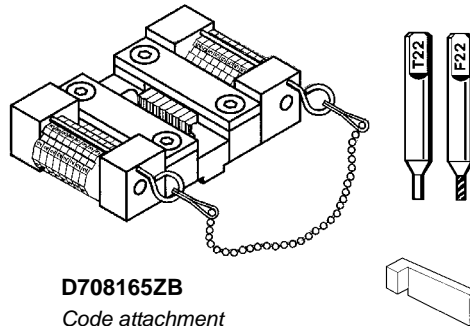

D708165ZB

Code attachment
Dispositivo a codice
Code-Vorrichtung
Dispositif à code
Dispositivo a código

PER:
FOR: