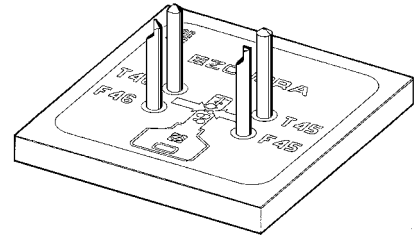

PER:
FOR:

EZCURRA (E)

OPTIONAL

D709823ZB

*EZCURRA keys tool set
Set utensili per chiavi EZCURRA
Werkzeuge für EZCURRA Schlüssel
Outils pour clés EZCURRA
Set útiles para llaves EZCURRA*

D909805ZR

*Tracer point T45
Tastatore T45
Taster T45
Palpeur T45
Palpador T45*