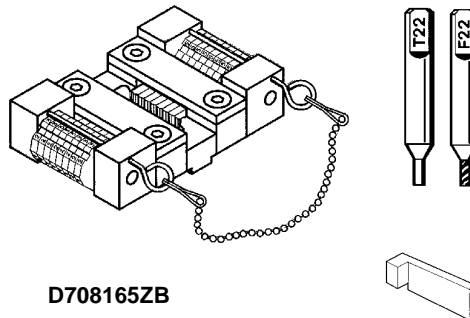

TOYOTA (J)

OPTIONAL

D708165ZB

Code attachment
Dispositivo a codice
Code-Vorrichtung
Dispositif à code
Dispositivo a código

PER:
FOR:

MAZDA (J)

MAZ23LP

OPTIONAL