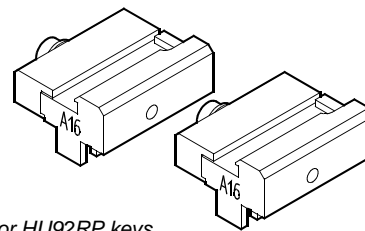

D727645ZB

Adaptors A16 for HU92RP keys
Adattatori A16 per chiavi HU92RP
Adapters A16 für HU92RP Schlüssel
Adaptateurs A16 pour clés HU92RP
Adaptadores A16 para llaves HU92RP

OPTIONAL

D901159ZR

Tastatore T30
Tracer point T30
Taster T30
Palpeur T30
Palpador T30

D701160ZB

Fresa F30
Cutter F30
Fräser F30
Fraise F30
Fresa F30