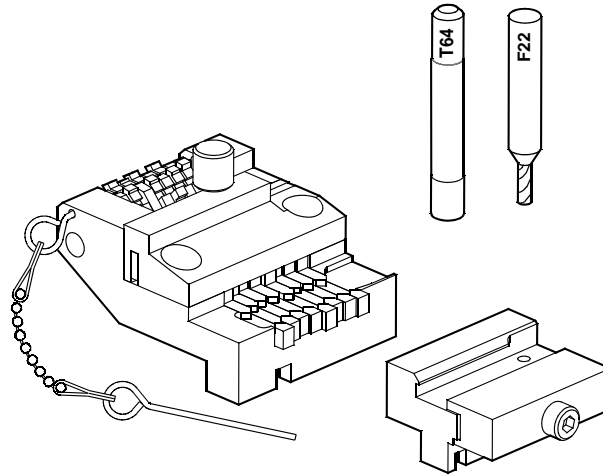

D727306ZB

Device for code-cutting
Dispositivo a codice
Code-Vorrichtung
Dispositif à code
Dispositivo para cifrado por código