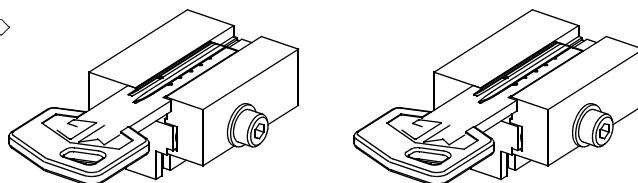

D724811ZB

Adapters for MG-MONTI keys
Adattatori per chiavi MG-MONTI
Adapters für MG-MONTI Schlüssel
Adaptateurs pour clés MG-MONTI
Adaptadores para llaves MG-MONTI

STANDARD

D906658ZR

Tracer point T39
Tastatore T39
Taster T39
Palpeur T39
Palpador T39

D706659ZB

Cutter F39
Fresa F39
Fräser F39
Fraise F39
Fresa F39