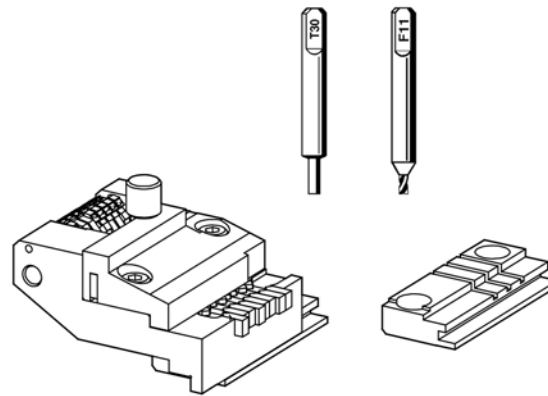

D709148ZB

Cutter F44
Fresa F44
Fräser F44
Fraise F44
Fresa F44

PER:
FOR:

HUF (D)

■ HU100T12 ■ HU100T ■ HU100BT12
■ HU100AT12

OPTIONAL

D736700ZB

Device for code-cutting HU100 keys
Dispositivo per cifratura a codice di chiavi HU100
Vorrichtung zum Codefräsen von HU100 Schlüsseltyp
Dispositif pour tailler à code les clés type HU100
Dispositivo para el cifrado por código de llaves HU100