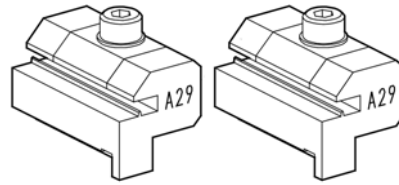

PER:
FOR:

BKS (D)

(WS50 MK)

OPTIONAL

D738358ZB

Adapters A29
Adattatori A29
Adapters A29
Adaptateurs A29
Adaptadores A29

D738384ZB

Tracer point T68
Tastatore T68
Taster T68
Palpeur T68
Palpador T68
Palpador T68