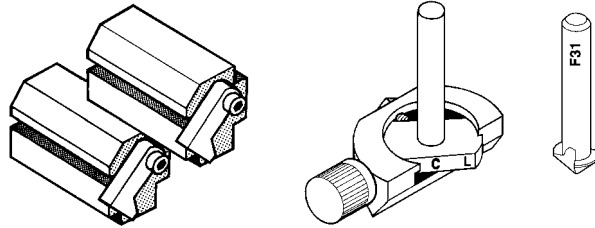

Tracer point T39
Tastatore T39
Taster T39
Palpeur T39
Palpador T39

D706659ZB

Cutter F39
Fresa F39
Fräser F39
Fraise F39
Fresa F39

PER:
FOR: **MEDECO (USA)**

MD1R

OPTIONAL

D705711ZB

Set for MEDECO keys
Set per chiavi MEDECO
Satz für MEDECO Schlüssel
Set pour clés MEDECO
Set para llaves MEDECO