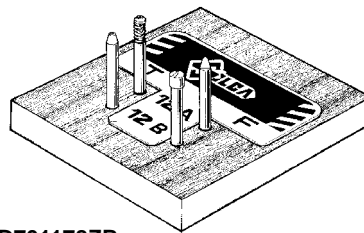

Only for C38 System
Solo per C38 System
Nur für C38 System
Seulement pour C38 System
Solo para C38 System

bar
barretta
Stab
barrette
barrita

PER:
FOR:

MUL.T.LOCK (IL)

OPTIONAL

D701178ZB

Tool set for Mul.T.Lock keys
Set utensili per chiavi Mul.T.Lock
Werkzeuge für Mul.T.Lock Schlüssel
Outils pour clés Mul.T.Lock
Útiles para llaves Mul.T.Lock