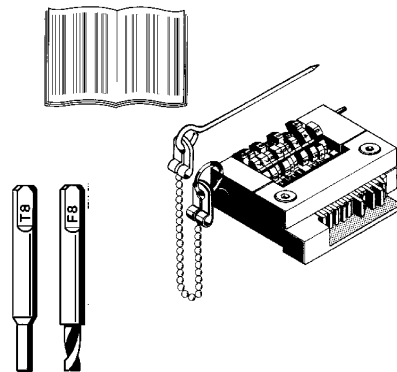

HU56RT2

HUF (D)

OPTIONAL

D705671ZB

Code device
Dispositivo a codice
Code-Vorrichtung
Dispositif à code
Dispositivo a código