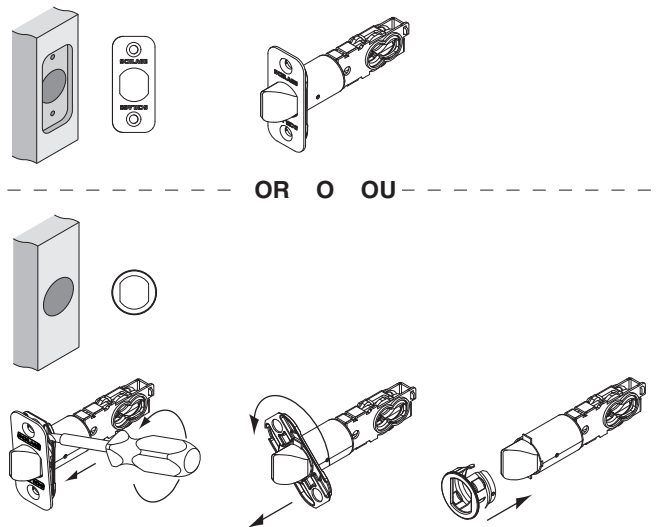

P515-302

F-Series, F-Series UL

Installation Instructions
Instrucciones de instalación
Notice d'installation

- ① Keyed Entrance (F51) shown
- ① Se muestra Entrada con llave (F51)
- ① Vue d'une Entrée avec clé (F51)

1 Check door preparation.

Verifique de la puerta y la preparación de la misma.

Vérifier la préparation de porte.

2 Choose faceplate to match door.

Escoja la placa delantera para emparejar la puerta.

Choisir la tête pour égaler la porte.