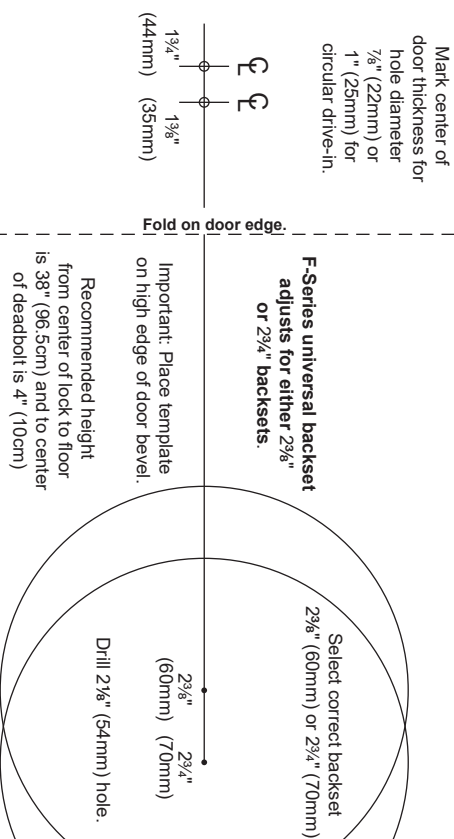

1 Check door preparation.

Verifique de la puerta y la preparación de la misma.

Vérifier la préparation de porte.

2 Choose faceplate to match door.

Escoja la placa delantera para emparejar la puerta.

Choisir la tête pour égaler la porte.

3 For UL functions only (CF, CS)

Sólo para funciones UL (CF, CS)

Pour fonction UL seulement (CF, CS)

TEMPLATE

Customer Service Servicio al cliente Service à la clientèle

Phone: 1-888-805-9837

www.schlage.com