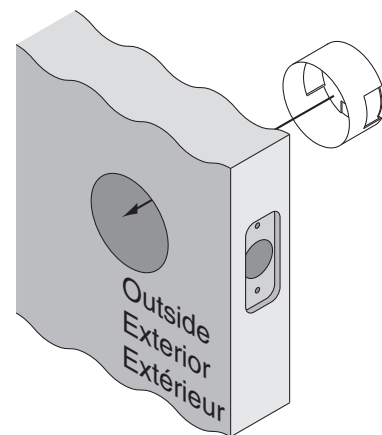

TEMPLATE

Customer Service   Servicio al cliente   Service à la clientèle

Phone: 1-888-805-9837

www.schlage.com

Telefono: 018005067866

For warranty, go to

Para obtener garantía e información, dirijase a

Pour obtenir la garantie, consultez le site

<https://instructions.allegion.com/instr/114/0>