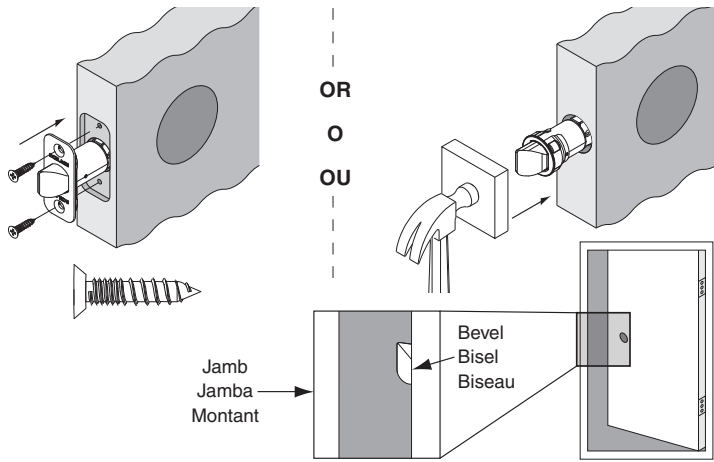

P515-302

F-Series, F-Series UL

Installation Instructions
Instrucciones de instalación
Notice d'installation

- ① Keyed Entrance (F51) shown
- ① Se muestra Entrada con llave (F51)
- ① Vue d'une Entrée avec clé (F51)

1 Check door preparation.

Verifique de la puerta y la preparación de la misma.

Vérifier la préparation de porte.

2 Choose faceplate to match door.

Escoja la placa delantera para emparejar la puerta.

Choisir la tête pour égaler la porte.

Telefono: 018005067866

For warranty, go to

Para obtener garantía e información, dirijase a

Pour obtenir la garantie, consultez le site

<https://instructions.allegion.com/instr/114/0>

4 Install latch.

Instalación el pestillo.

Installation du verrou.

5 Install outside lever or knob

Instalación de la perilla o manija exterior

Poser le bouton ou levier extérieur