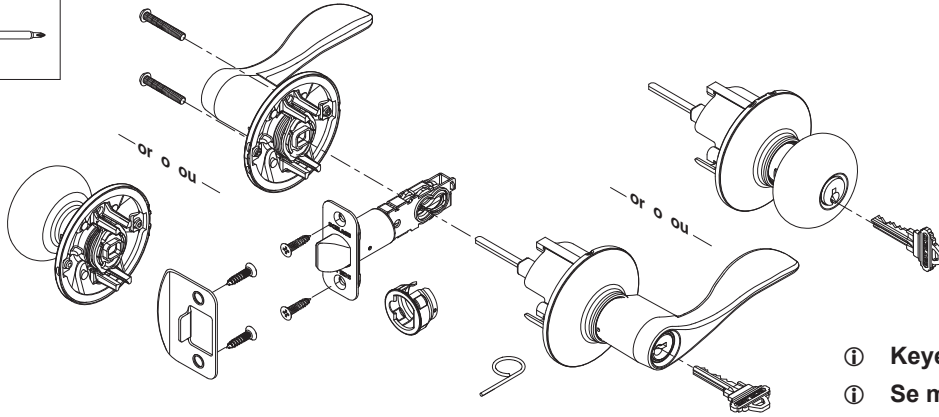

P515-302

F-Series, F-Series UL

Installation Instructions
Instrucciones de instalación
Notice d'installation

- ① Keyed Entrance (F51) shown
- ① Se muestra Entrada con llave (F51)
- ① Vue d'une Entrée avec clé (F51)

1 Check door preparation.

Verifique de la puerta y la preparación de la misma.

Vérifier la préparation de porte.

2 Choose faceplate to match door.

Escoja la placa delantera para emparejar la puerta.

Choisir la tête pour égaler la porte.