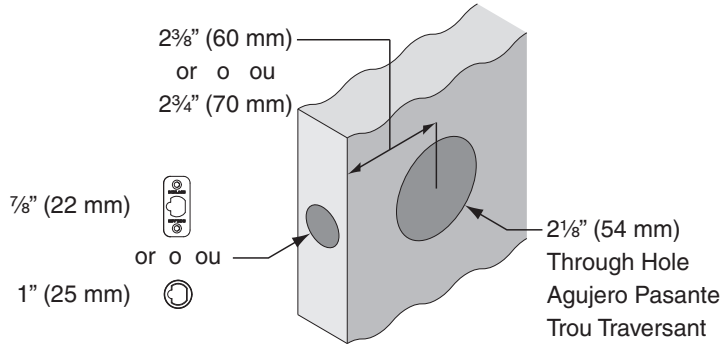

P515-302

F-Series, F-Series UL

Installation Instructions
Instrucciones de instalación
Notice d'installation

- ① Keyed Entrance (F51) shown
- ① Se muestra Entrada con llave (F51)
- ① Vue d'une Entrée avec clé (F51)

1 Check door preparation.

Verifique de la puerta y la preparación de la misma.

Vérifier la préparation de porte.

2 Choose faceplate to match door.

Escoja la placa delantera para emparejar la puerta.

Choisir la tête pour égaler la porte.