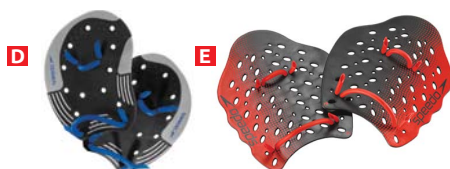

95251-65

Speedo® Training Paddle (B)

71500-961 • RETAIL: \$15.00

SIZE: S • blue, M • red, L • yellow

71500-S

71500-M

71500-L

Speedo® Nemesis

Contoured Swim Paddles (C)

7753007-961 • RETAIL: \$24.00

SIZE: S • blue, M • red, L • yellow

7753007-S

7753007-M

7753007-L

Speedo® I.M. Tech Paddle (D)

7530365-997 • RETAIL: \$22.00

SIZE: S/M • blue, M/L • red

7530365-S/M

7753019-M

Speedo® Power Paddle Plus (E)

7753019-961 • RETAIL: \$22.00

SIZE: S • blue, M • red,
L • yellow, XL • silver

Strokemaker Paddle (F)

SSP-SP