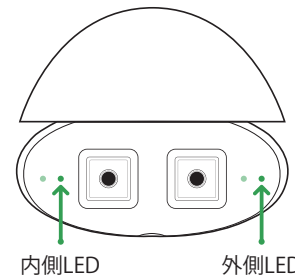

・英語版
クイックスタートガイド
x 1

・カメラレンズ用
クリーニングクロス x 1

・ステッカー x 1

2 インディケータLEDライト

電源ボタンを押すと、インディケータが
バッテリー残量を5段階で表示します。
充電中はバッテリー残量を表示しながら点滅します。

内容	インディケータLED
ペアリング	青色点滅
バッテリー残量	緑色点灯
データ転送	青色点滅

3 内側/外側 LEDライト

内容	内側LED	外側LED
カメラ充電中	黄色点灯	緑色点灯
カメラ充電完了	緑色点灯	緑色点灯
データ転送中	黄色点灯	緑色点滅
異常		赤色点滅

電源ボタンを2秒間長押し、起動してください。
(充電中でも起動できます。)

製品仕様

解像度	1920 x 1080 @30fps
IPレート	67(防水、防塵)
カメラメモリ	4GB 連続撮影15分
Egg容量	約70分間の動画保存
EIS(電子式手ぶれ補正)	専用アプリにて実施
ハウジング	アルミニウム
レンズガラス	サファイアガラス
カメラ重量	約12g
カメラサイズ	約14 x 15 x 36 mm
焦点距離	22mm(35mm換算)
絞り	F2.2(±5%)
Egg重量	約98g
Eggサイズ	約72 x 95 x 30 mm
充電方式	USB-Cコネクタ
Egg充電	満充電 約1時間30分
カメラ充電	満充電 約1時間
定格入力	5V1A
カメラバッテリー容量	リチウムイオン電池 75mAh
Eggバッテリー容量	リチウムイオン電池 950mAh
保護機能	短絡保護、過充電保護