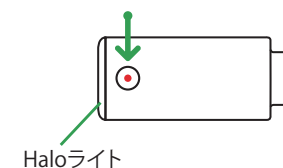

5 専用アプリケーション

OPKIX STUDIO

App StoreもしくはGoogle Play Storeから“OPKIX STUDIO”アプリをダウンロード後、インストールしてください。

アプリの手順に従ってサインインもしくはアカウント作成を行ってください。

6 Eggとのペアリング

Eggをご使用のデバイスに近づけて、アプリの“接続”をタップします。

LEDランプが青点滅したらEggの電源ボタンを3回クリックします。

7 ペアリング完了

ペアリングが完了すると、Eggとカメラのバッテリー残量の確認画面が表示されます。

8 録画開始

カメラ本体のボタンを1回クリックで録画を開始します。レンズ周辺のHaloライトが点灯し、ビープ音が1回なります。

撮影を止める場合もカメラ本体のボタンを1回クリックします。レンズ周辺のHaloライトが消灯し、ビープ音が2回なります。

9 データ転送(カメラからEgg)

カメラをEggに戻すと、自動的にデータ転送を開始します。外側LEDの緑色点滅が点灯が変わるとデータ転送終了です。