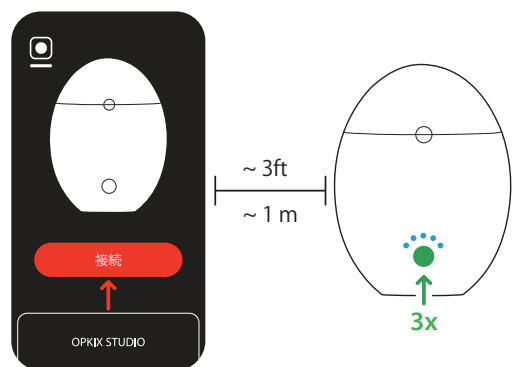

5 専用アプリケーション

OPKIX STUDIO

App StoreもしくはGoogle Play Storeから“OPKIX STUDIO”アプリをダウンロード後、インストールしてください。

アプリの手順に従ってサインインもしくはアカウント作成を行ってください。

6 Eggとのペアリング

Eggをご使用のデバイスに近づけて、アプリの“接続”をタップします。

LEDランプが青点滅したらEggの電源ボタンを3回クリックします。