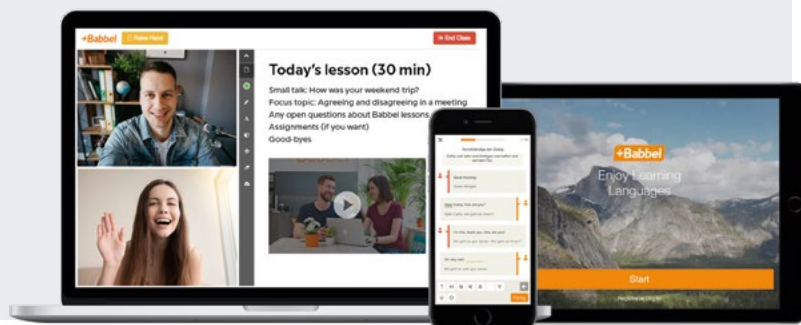

Nos prix

Apprentissage Illimitée à petit prix.

Babbel propose une interface intuitive depuis le site en ligne ou depuis l'application disponible sur iOS, Android et tablettes. Offrez à vos employés, une solution efficace adaptée à leurs besoins afin de s'ouvrir à l'international.

NOUVEAU ! TOUJOURS INCLUS

- ✓ Plateforme E-learning
- ✓ 14 langues disponibles
- ✓ Portail administrateur
- ✓ Transfert d'accès

Sièges	Basic <i>Application Babbel classique avec options pour les clients B2B</i>	Professional <i>Toutes les options de Basic+ reporting + onboarding et plus</i>	Intensive <i>Parcours Hybride (Babbel App + Babbel Live)</i>
jusqu'à 5	N/A	N/A	3.965 €
jusqu'à 15	1.035 €	1.485 €	11.895 €
jusqu'à 30	2.070 €	2.970 €	23.790 €
jusqu'à 50	3.277 €	4.702 €	37.668 €
jusqu'à 100	6.348 €	9.108 €	72.956 €
jusqu'à 150	9.000 €	13.500 €	105.000 €
de 150 à	Contactez-nous pour une offre sur mesure corporates@babbel.com		