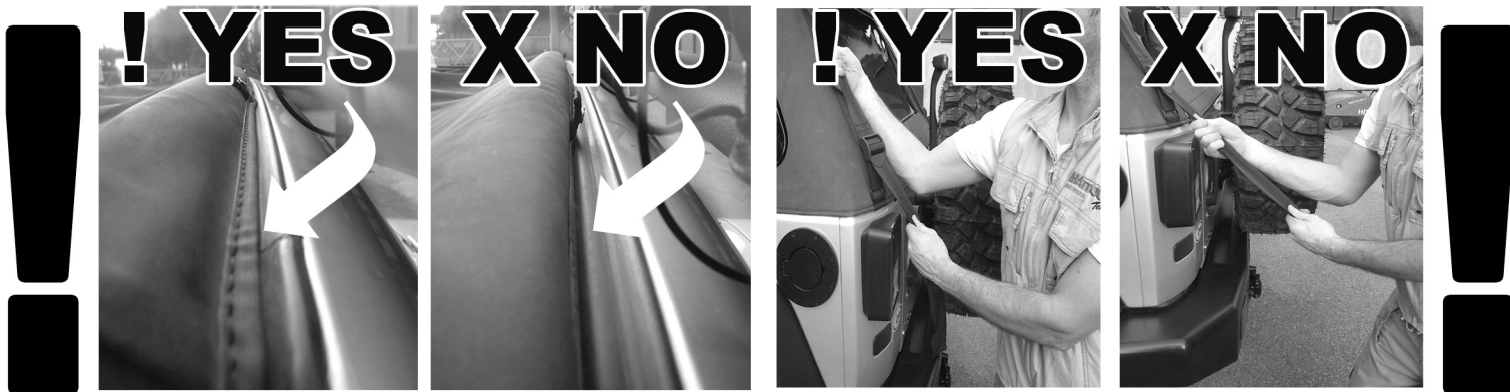

- n. 1
- Velcro stripe
- Velcro

This product is made to improve vehicle appearance and to protect occupants from standard weather conditions. Is not in any way made to contain the occupants or to protect them from injuries, death or damages during an accident. It's not a protection from falling objects. A non proper fitting could place occupants in potentially dangerous situations. WEAR SEAT BELTS ALL TIME

Questo prodotto è realizzato per migliorare l'aspetto del veicolo e proteggere gli occupanti da condizioni meteo standard. Non serve per contenere gli occupanti o per proteggerli da danni, ferite o morte durante un incidente. Non è una protezione dagli oggetti cadenti. Un montaggio improprio può mettere gli occupanti in potenziale pericolo. INDOSSATE LE CINTURE DI SICUREZZA SEMPRE