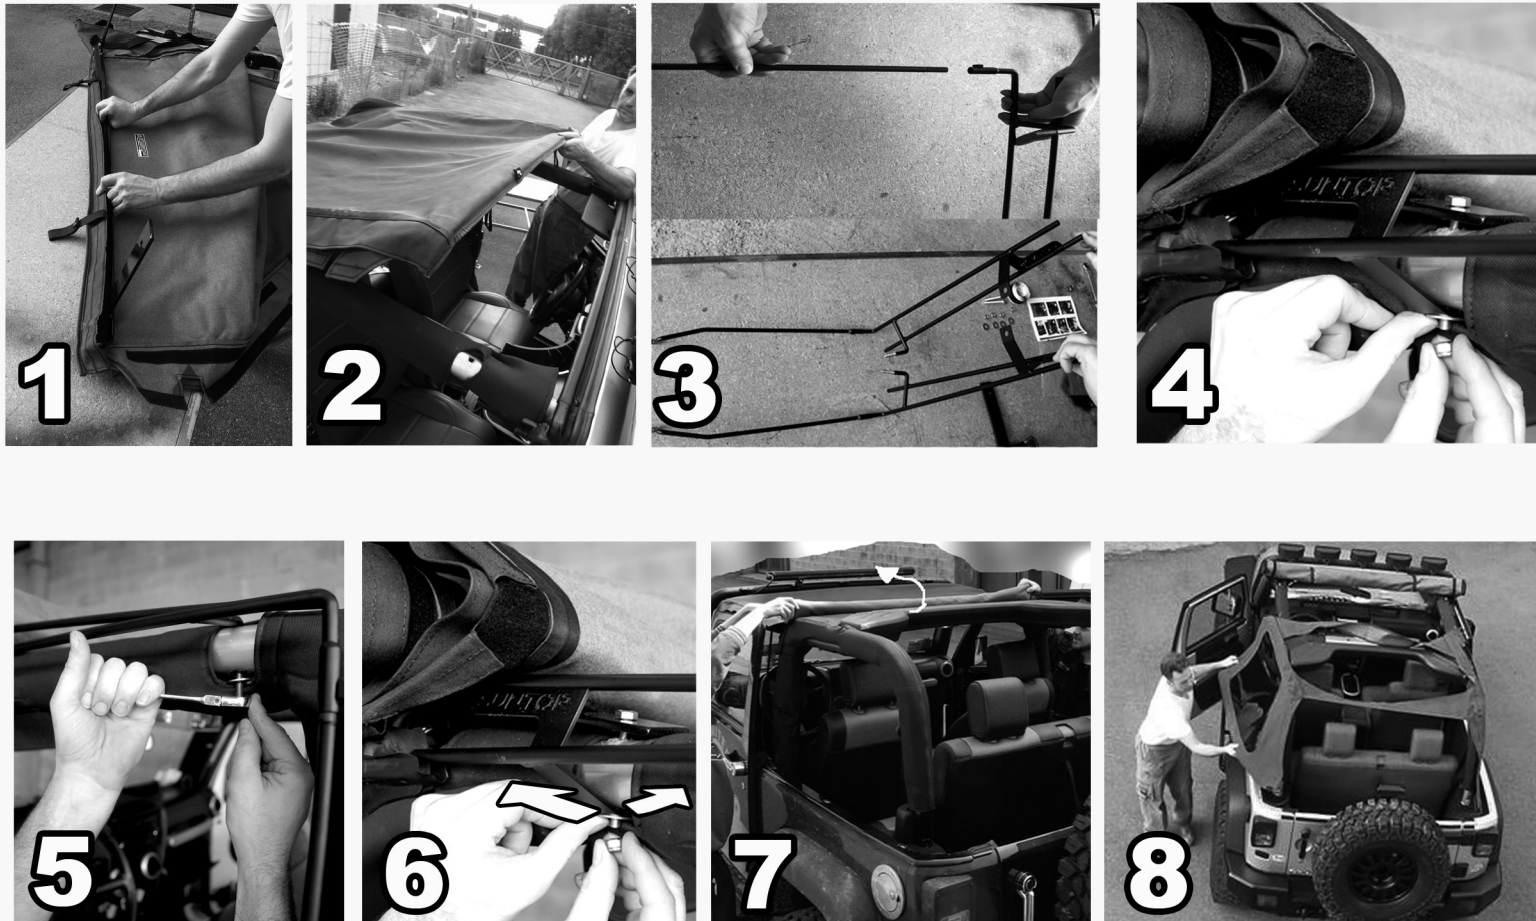

- n.2 Screw + n.4 nut + n.6 washers
- n.2 Vite + n.4 dado + n.6 ranelle

SOFT TOP - TELO

- n. 1
- Upper Top
- Telo superiore

- n. 1
- Side windows
- Finestre laterali

- n. 1
- Rear window
- Finestra posteriore

- n. 1
- Velcro stripe
- Velcro

This product is made to improve vehicle appearance and to protect occupants from standard weather conditions. Is not in any way made to contain the occupants or to protect them from injuries, death or damages during an accident. It's not a protection from falling objects. A non proper fitting could place occupants in potentially dangerous situations. WEAR SEAT BELTS ALL TIME

Questo prodotto è realizzato per migliorare l'aspetto del veicolo e proteggere gli occupanti da condizioni meteo standard. Non serve per contenere gli occupanti o per proteggerli da danni, ferite o morte durante un incidente. Non è una protezione dagli oggetti cadenti. Un montaggio improprio può mettere gli occupanti in potenziale pericolo. INDOSSATE LE CINTURE DI SICUREZZA SEMPRE