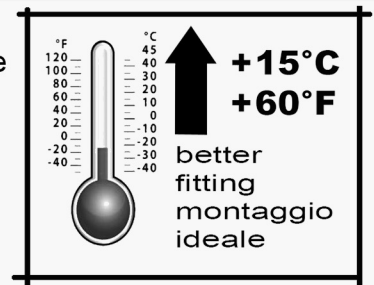

FITTING INSTRUCTIONS ISTRUZIONI DI MONTAGGIO

Ultimate U2
Wrangler JK 2 Doors

FRAME - TELAIO

- n.1 Windshield bar
- n.1 Barra parabrezza

- n.1 Door frame right
- n.1 Battuta porta dx
- n.1 Door frame left
- n.1 Battuta porta sx

- n.2 Screw + n.4 nut + n.6 washers
- n.2 Vite + n.4 dado + n.6 ranelle

SOFT TOP - TELO

- n. 1
- Upper Top
- Telo superiore

- n. 1
- Side windows
- Finestre laterali

- n. 1
- Rear window
- Finestra posteriore

- n. 1
- Velcro stripe
- Velcro

This product is made to improve vehicle appearance and to protect occupants from standard weather conditions. Is not in any way made to contain the occupants or to protect them from injuries, death or damages during an accident. It's not a protection from falling objects. A non proper fitting could place occupants in potentially dangerous situations. WEAR SEAT BELTS ALL TIME