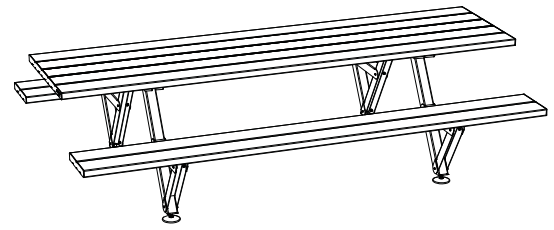

# Marina picnic

© design by Metrica

2 legs  
3 legs  
4 legs  
5 legs

6 legs  
Floor fastening

## Marina picnic

Dimensions (inch)	L	W <sub>(5 prof.)</sub>	W <sub>(6 prof.)</sub>	H	l <sub>1</sub>	l <sub>2</sub>	w <sub>1 (5 prof.)</sub>	w <sub>1 (6 prof.)</sub>	w <sub>2</sub>	h <sub>1</sub>	# legs
Marina picnic 165	64,96	60,62	66,92	29,52	43,30	21,65	28,34	34,25	11,22	17,71	2
Marina picnic 220	86,61	60,62	66,92	29,52	43,30	21,65	28,34	34,25	11,22	17,71	2
Marina picnic 275	108,26	60,62	66,92	29,52	64,96	21,65	28,34	34,25	11,22	17,71	2
Marina picnic 330	129,92	60,62	66,92	29,52	86,61	21,65	28,34	34,25	11,22	17,71	2