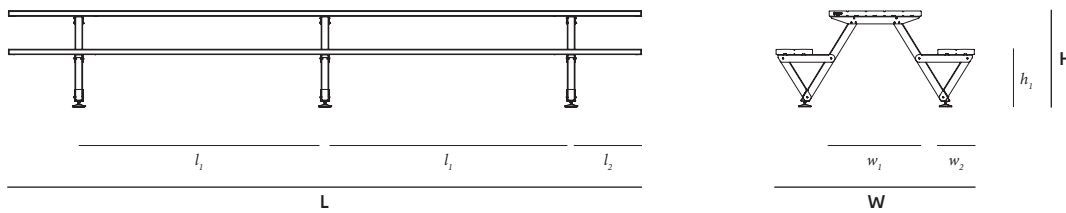

# Marina picnic

© design by Metrica

2 legs  
3 legs  
4 legs  
5 legs

6 legs  
Floor fastening

## Marina picnic

Dimensions (inch)	L	W <sub>(5 prof.)</sub>	W <sub>(6 prof.)</sub>	H	l <sub>1</sub>	l <sub>2</sub>	w <sub>1 (5 prof.)</sub>	w <sub>1 (6 prof.)</sub>	w <sub>2</sub>	h <sub>1</sub>	# legs
Marina picnic 165	64,96	60,62	66,92	29,52	43,30	21,65	28,34	34,25	11,22	17,71	2
Marina picnic 220	86,61	60,62	66,92	29,52	43,30	21,65	28,34	34,25	11,22	17,71	2
Marina picnic 275	108,26	60,62	66,92	29,52	64,96	21,65	28,34	34,25	11,22	17,71	2
Marina picnic 330	129,92	60,62	66,92	29,52	86,61	21,65	28,34	34,25	11,22	17,71	2