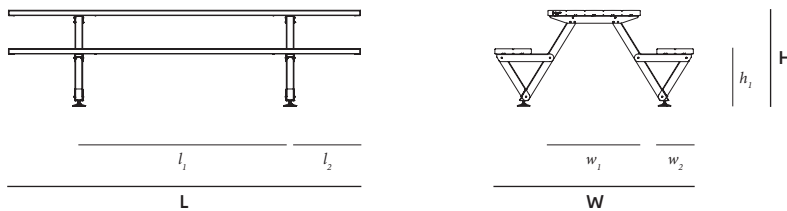

# Marina picnic

© design by Metrica

2 legs  
3 legs  
4 legs  
5 legs

6 legs  
Floor fastening

## Marina picnic

Dimensions (inch)	L	W <sub>(5 prof.)</sub>	W <sub>(6 prof.)</sub>	H	l <sub>1</sub>	l <sub>2</sub>	w <sub>1 (5 prof.)</sub>	w <sub>1 (6 prof.)</sub>	w <sub>2</sub>	h <sub>1</sub>	# legs
Marina picnic 165	64,96	60,62	66,92	29,52	43,30	21,65	28,34	34,25	11,22	17,71	2
Marina picnic 220	86,61	60,62	66,92	29,52	43,30	21,65	28,34	34,25	11,22	17,71	2
Marina picnic 275	108,26	60,62	66,92	29,52	64,96	21,65	28,34	34,25	11,22	17,71	2
Marina picnic 330	129,92	60,62	66,92	29,52	86,61	21,65	28,34	34,25	11,22	17,71	2