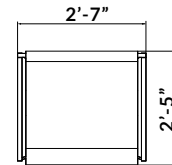

### BASE COLORS

Dark  
Bronze

Brass

Silver

Gunmetal

415-937-0336

[www.galanterandjones.com](http://www.galanterandjones.com)

@galanterjones