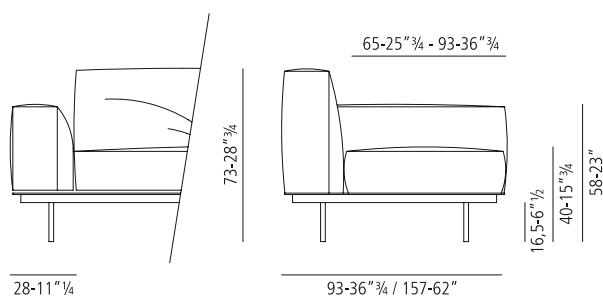

_divano 212 con braccioli
_sofa 212 with arms

_divano 242 con braccioli
_sofa 242 with arms

_divano 270 con braccioli
_sofa 270 with arms

Technical features

Frame base: Epoxy powder coated metal.
Back/arm/end element frame: Composite woods.
Springing: Elastic bands.
Back/arm/end element padding: Polyurethane foam with different densities covered with heated bonded polyester fibre.
Seat cushions: Polyurethane foam with different densities with memory foam covered with heated bonded polyester fibre.
Seat mechanism: Adjustable in 5 positions.
Feet: Epoxy powder coated metal.
Cover: Fabric or leather cover. Fabric cover completely removable.

- A - Memory foam / Memory foam
- B - Espanso densità portante / Foam supporting density
- C - Espanso densità soft / Foam soft density
- F - Telaio in ferro / Iron frame
- L - Fusto in legno / Wooden frame
- R - Resinato / Heated bonded polyester fibre