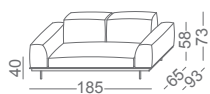

SIT UP design_tomu katayanagi

535

IT_Descrizione prodotto

Divani, Divani componibili, Chaises longues, Pof, Pof con tavolino, Tavolino

Caratteristiche tecniche

Struttura base: Metallo verniciato a polvere epossidica.
Struttura schienale/bracciolo/terminale angolo: Legni composti.
Molleggio: Nastri elastici.
Imbottitura schienale/bracciolo/terminale angolo: Poliuretano espanso a quote differenziate, ricoperto in termofalda.
Cuscini seduta: Poliuretano espanso a quote differenziate con memory foam, ricoperto in termofalda.
Meccanismo seduta: Reclinabile in 5 posizioni.
Piedi: Metallo verniciato a polvere epossidica.
Rivestimento: Rivestimento in tessuto o in pelle. Rivestimento in tessuto completamente sfoderabile.

_divano 185 con braccioli
_sofa 185 with arms

_divano 212 con braccioli
_sofa 212 with arms

_divano 242 con braccioli
_sofa 242 with arms

_divano 270 con braccioli
_sofa 270 with arms

_divano 185 un br. e tavolino dx/sx
_sofa 185 with arm and small table l/r