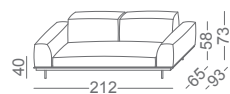

_divano 212 un br. e tavolino dx/sx
_sofa 212 with arm and small table l/r

_divano 212 con braccioli
_sofa 212 with arms