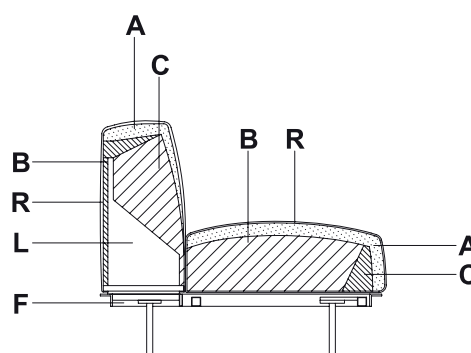

Technical features

Frame base: Epoxy powder coated metal.
Back/arm/end element frame: Composite woods.
Springing: Elastic bands.
Back/arm/end element padding: Polyurethane foam with different densities covered with heated bonded polyester fibre.
Seat cushions: Polyurethane foam with different densities with memory foam covered with heated bonded polyester fibre.
Seat mechanism: Adjustable in 5 positions.
Feet: Epoxy powder coated metal.
Cover: Fabric or leather cover. Fabric cover completely removable.

- A - Memory foam / Memory foam
- B - Espanso densità portante / Foam supporting density
- C - Espanso densità soft / Foam soft density
- F - Telaio in ferro / Iron frame
- L - Fusto in legno / Wooden frame
- R - Resinato / Heated bonded polyester fibre