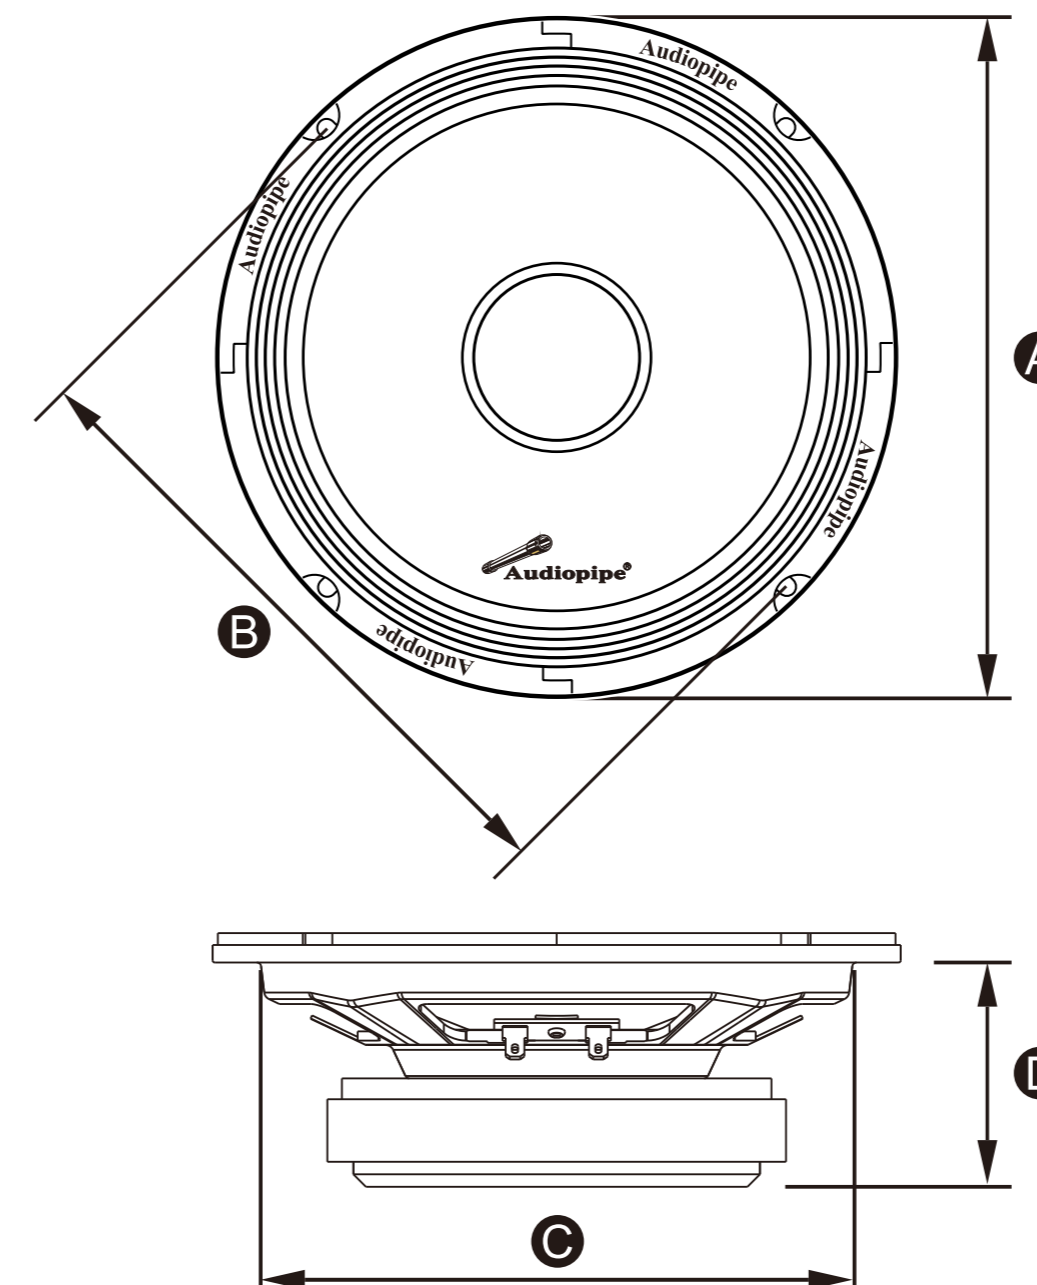

### SPEAKER MEASUREMENTS / MEDIDAS DE ALTAVOCES

Overall Diameter / Diámetro total	6.5" / 165mm	8.22" / 209mm
Overall Depth / Profundidad total	2.5" / 63mm	3" / 75mm
Front Mount Baffle Cutout / Recorte del deflector de montaje frontal	5.6" / 143mm	7.04" / 179mm
Mounting Depth / Profundidad de montaje	2.2" / 56mm	2.68" / 68mm
Motor Diameter / Diámetro del motor	4.33" / 110mm	4.72" / 120mm

## APMB-627-4 APMB-847-4

	A	B	C	D
APMB-627-4	Ø165mm 6.5"	Ø158mm 6-1/4"	Ø143mm 5-5/8"	56mm 2-3/16"
APMB-847-4	Ø209mm 8-1/4"	Ø201mm 7-15/16"	Ø179mm 7"	68mm 2-11/16"