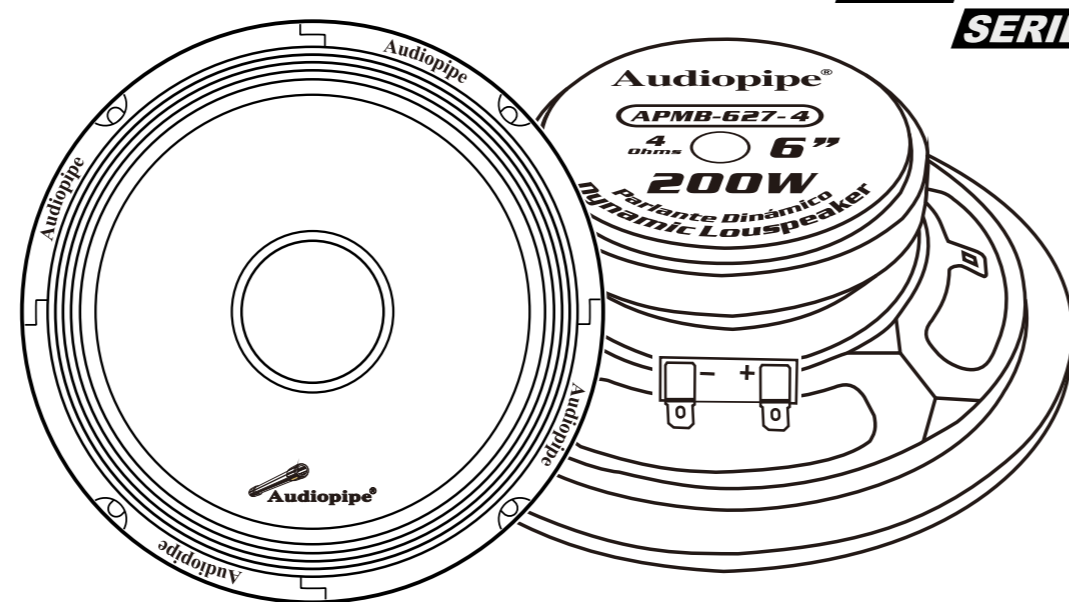

THIELE & SMALL PARAMETERS / PEQUEÑOS PARÁMETROS:

	Vas	3L / 0.1 ft3	11 L / 0.39 ft3
Equivalent Volume / Volumen equivalente	Xmax	2mm	2mm
Excursion (one way) / Viaje (solo ida)	Fs	142Hz	83Hz
Free Air Resonance / Resonancia de aire libre	Qms	3.0	2.6
Mechanical Factor / Factor mecánico	Qes	1.0	1.1
Electrical Factor / Factor eléctrico	Qts	0.65	0.6
Total Factor / Factor total	Mms	12g	20g
Mechanical Mass / Masa mecánica	Cms	110 mm/N	180 mm/N
Mechanical Compliance / Conformidad mecánica	BL	5.7	5.9
BL Factor / Factor BL	Le	110 uH	190 uH
Voice Coil Inductance / Inductancia de bobina	Sd	137 Cm2	204 Cm2
Cone Area / Área del cono	Re	3.6 ohms	3.6 ohms
DC Resistance / Resistencia CC	Mmd	11 g	19 g
Mechanical Mass w/o Air / Masa mecánica sin aire			

SPEAKER MEASUREMENTS / MEDIDAS DE ALTAVOCES

Overall Diameter / Diámetro total	6.5" / 165mm	8.22" / 209mm
Overall Depth / Profundidad total	2.5" / 63mm	3" / 75mm
Front Mount Baffle Cutout / Recorte del deflector de montaje frontal	5.6" / 143mm	7.04" / 179mm
Mounting Depth / Profundidad de montaje	2.2" / 56mm	2.68" / 68mm
Motor Diameter / Diámetro del motor	4.33" / 110mm	4.72" / 120mm

Audiopipe®
Hwy 836, U.S.A.

User's Manual

MIDRange
SERIES

APMB-627-4 APMB-847-4

MID-Range Frequency Loudspeaker
Altavoz de Frecuencia de Rango Medio

WWW.AUDIOPIPE.COM