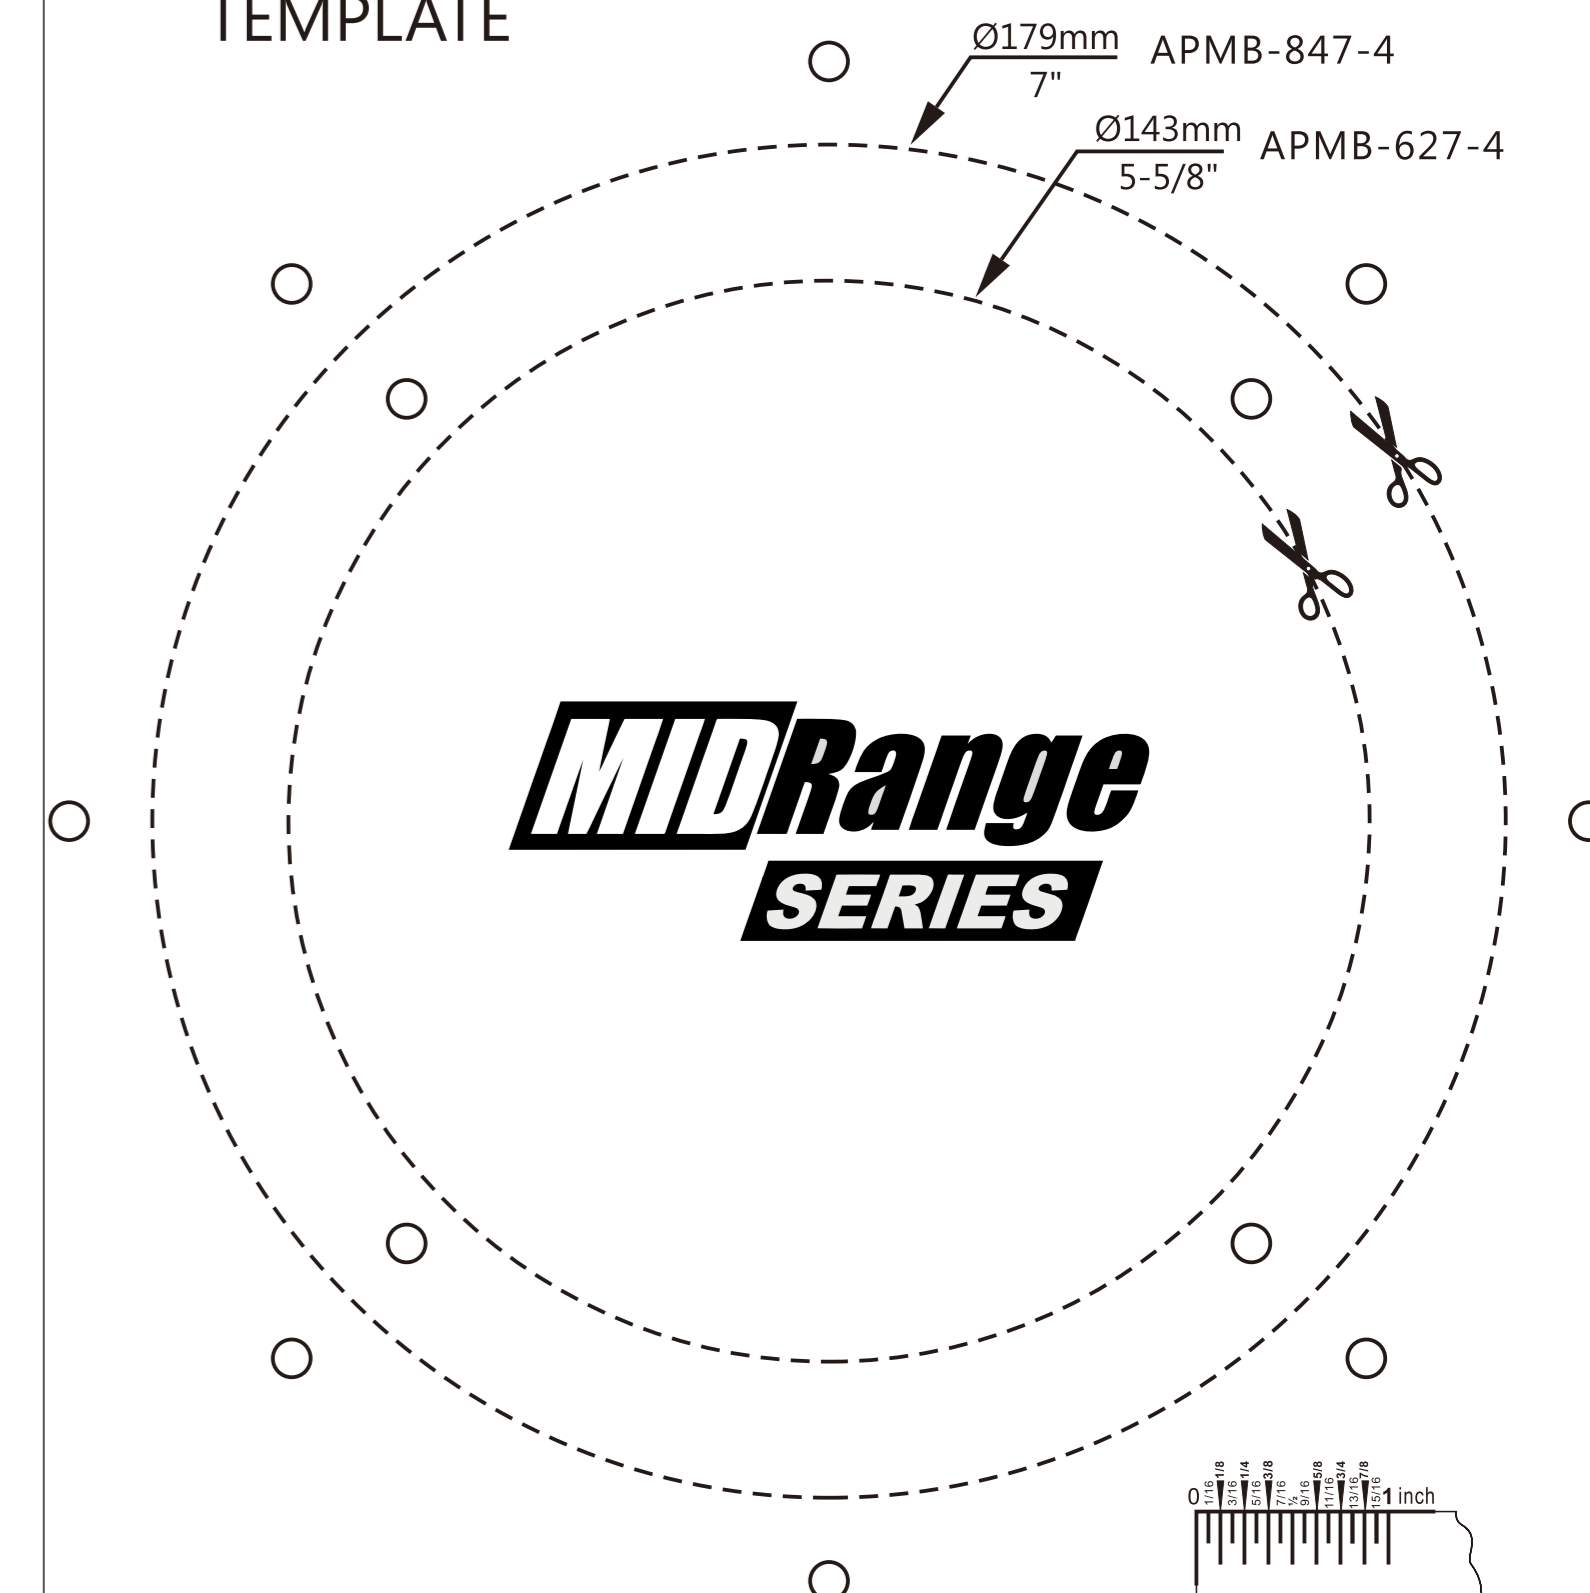

APMB-627-4 APMB-847-4

TEMPLATE

Visit audiopipe.com for more information.