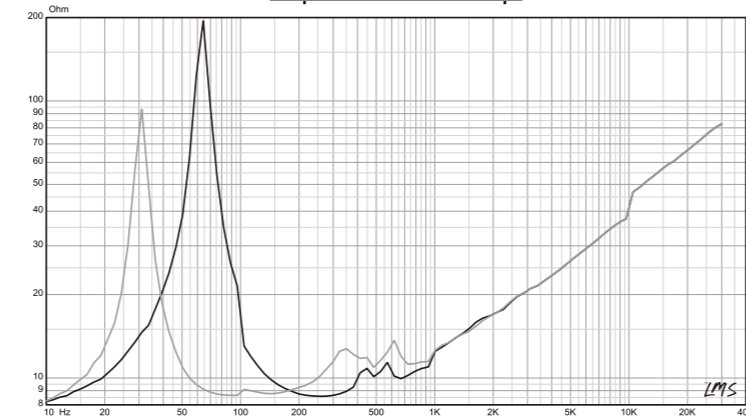

Impedance vs Freq