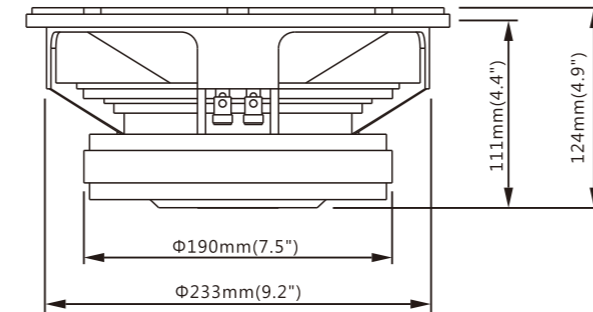

APLB-10

SPL vs Freq