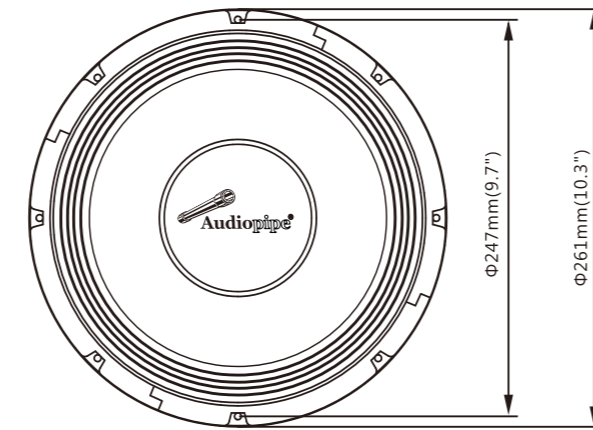

APLB-10

SPL vs Freq