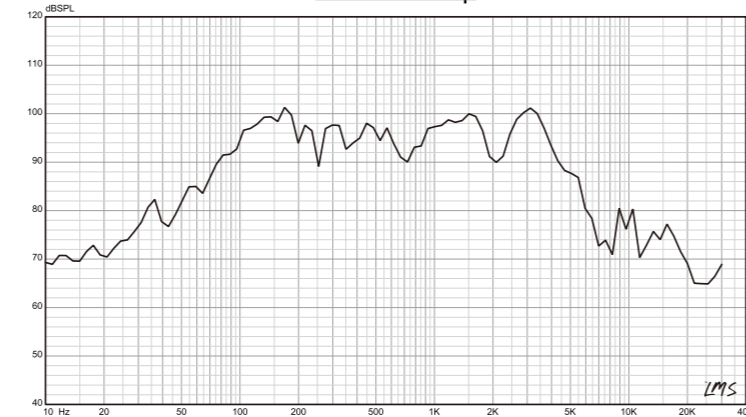

**User's Manual**

**APLB-10**  
**Professional Low Frequency Woofer**  
**Woofer Profesional de Baja Frecuencia**

[WWW.AUDIOPIPE.COM](http://WWW.AUDIOPIPE.COM)

**APLB-10**

SPL vs Freq

Impedance vs Freq

**APLB-10**

**SPECIFICATIONS / ESPECIFICACIONES**

Nominal Diameter / Diámetro nominal	10" / 254mm
Nominal Impedance / Impedancia nominal	8 ohms
RMS Power Handling / Potencia RMS	300 Watts
MAX Power Handling / Potencia máxima	600 Watts
Sensitivity (1w/1m) / Sensitividad(1w/1m)	98 dB
Frequency Response / Respuesta de Frecuencia	50Hz-4,000Hz
Pair or Single / Par o Individual	Single/Individual
Voice Coil Diameter / Diámetro de la bobina	3" / 75.5 mm
Voice Coil Former Material / Material de la bobina	BASV
Winding Material / Material del bobinado	EISV
Cone Material / Material del cono	Paper / Papel
Surround Material / Material envolvente	Cloth / Tela
Basket Material / Material de la cesta	Aluminum / Aluminio
Magnet Material / Material del imán	Ferrite / Ferrita
Magnet Weight / Peso del imán	80 Oz

**THIELE & SMALL PARAMETERS / PEQUEÑOS PARÁMETROS:**

Equivalent Volume / Volumen equivalente	Vas	32 L / 1.26 ft3
Excursion (one way) / Viaje (solo ida)	Xmax	1.7mm
Free Air Resonance / Resonancia de aire libre	Fs	60Hz
Mechanical Factor / Factor mecánico	Qms	5.2
Electrical Factor / Factor eléctrico	Qes	0.3
Total Factor / Factor total	Qts	0.28
Mechanical Mass / Masa mecánica	Mms	36g
Mechanical Compliance / Conformidad mecánica	Cms	193um/N
BL Factor / Factor BL	BL	15
Voice Coil Inductance / Inductancia de bobina	Le	0.4 mH
Cone Area / Área del cono	Sd	346 Cm2
DC Resistance / Resistencia CC	Re	6.5 ohms
Mechanical Mass w/o Air / Masa mecánica sin aire	Mmd	33g

**SPEAKER MEASUREMENTS / MEDIDAS DE ALTAVOCES**

Overall Diameter / Diámetro total	10.3" / 261mm
Overall Depth / Profundidad total	4.9" / 124mm
Front Mount Baffle Cutout / Recorte del deflector de montaje frontal	9.2" / 233mm
Mounting Depth / Profundidad de montaje	4.4" / 111mm
Motor Diameter / Diámetro del motor	7.5" / 190mm