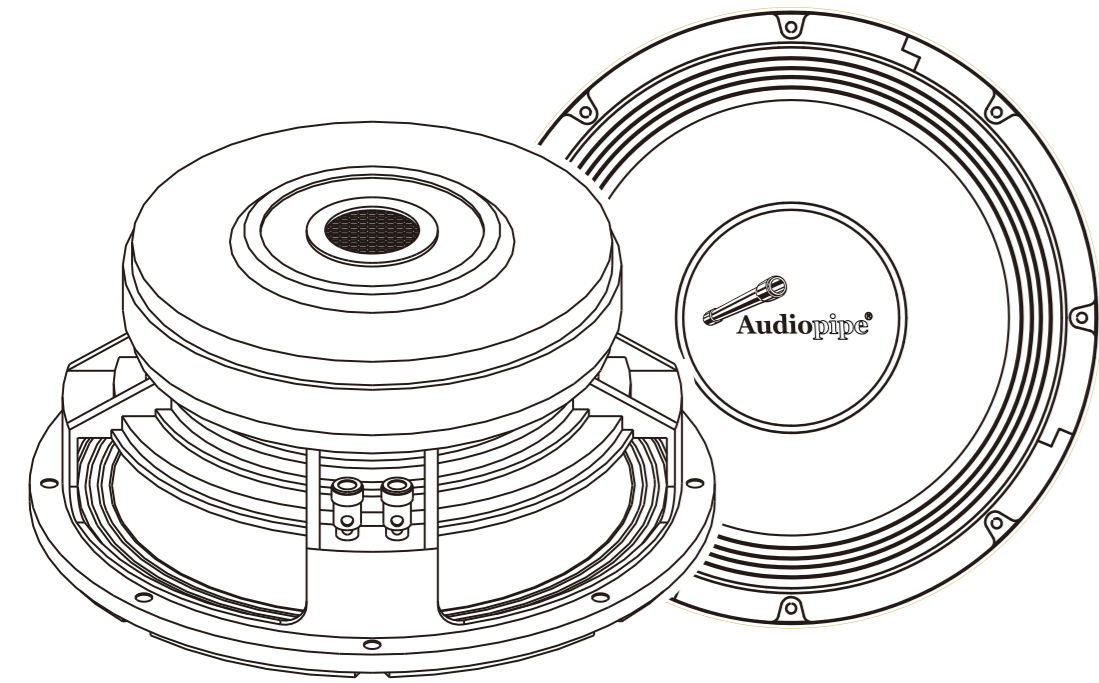

APLB-10
Professional Low Frequency Woofer
Woofer Profesional de Baja Frecuencia

WWW.AUDIOPIPE.COM