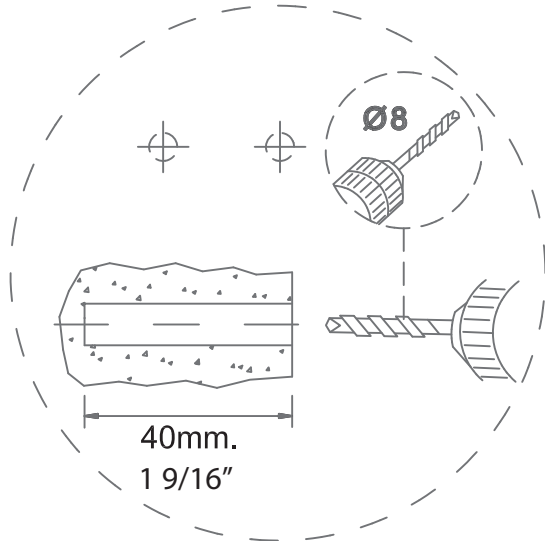

1-00'-00"

23 5/8" 59,5cm
31 1/2" 79,5cm
39 3/8" 99,5cm

17 12/16"
45cm

23 5/8" 59,5cm
31 1/2" 79,5cm

14 15/16"
38cm

01.

Ø0 5/16"

Ø8
Ø0 5/16" x4

Ø5
Ø0 3/16"

05.

06.

VITALE

60 - 80 - 100
23 5/8" - 31 1/2" - 39 3/8"

45
17 12/16"

60 - 80
23 5/8" - 31 1/2"

38
14 15/16"

Ø 03/16"

ES

Si necesita ayuda, vea el vídeo de soporte técnico ST6

FR

Si vous avez besoin d'aide, consultez le vidéo de support technique ST6

EN

If you need help, see the technical support video ST6

1-00'-00"

01.

02.

02-1

03.

x4 T1x4 x2

$X = H + 144,8\text{cms.}$
 $X = H + 57''$

03-2

03-3