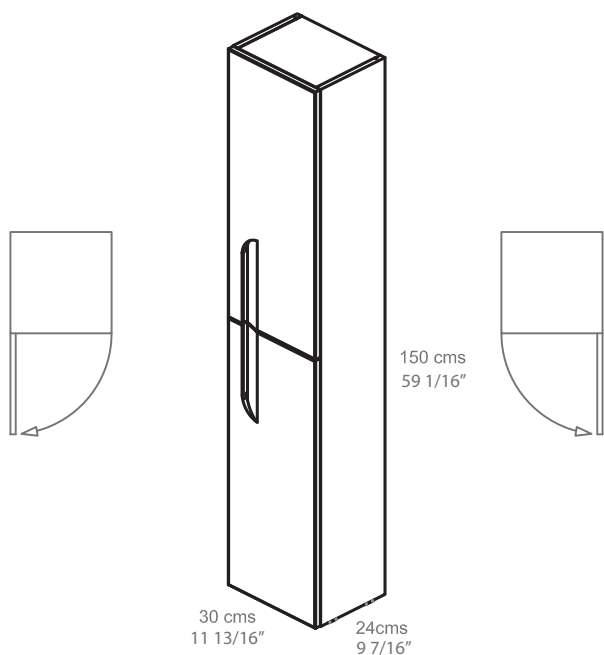

1-00'-00"

23 5/8" 59,5cm
31 1/2" 79,5cm
39 3/8" 99,5cm

17 12/16"
45cm

23 5/8" 59,5cm
31 1/2" 79,5cm

14 15/16"
38cm

01.

Ø0 5/16"

Ø8
Ø0 5/16" x4

Ø5
Ø0 3/16"

05.

06.

VITALE

60 - 80 - 100
23 5/8" - 31 1/2" - 39 3/8"

45
17 12/16"

60 - 80
23 5/8" - 31 1/2"

38
14 15/16"

Ø 03/16"

ES

Si necesita ayuda, vea el vídeo de soporte técnico ST6

FR

Si vous avez besoin d'aide, consultez le vidéo de support technique ST6

EN

If you need help, see the technical support video ST6

1-00'-00"

01.

02.

02-1

03.

x4 T1x4 x2

$X = H + 144,8\text{cms.}$
 $X = H + 57''$

03-2

03-3