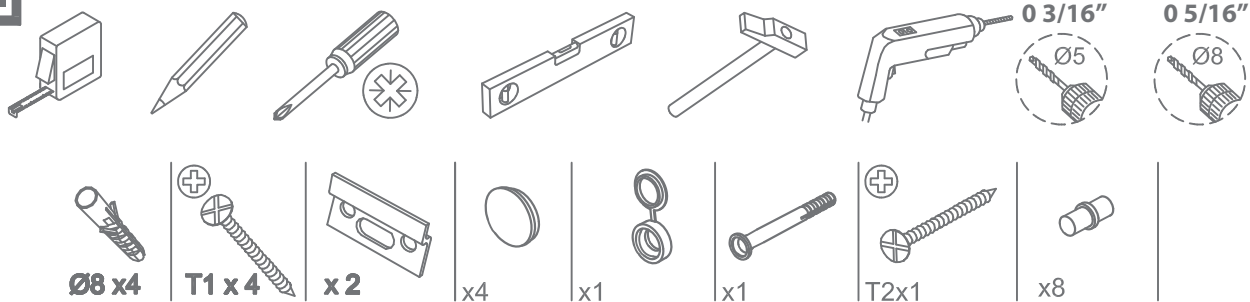

ES

Si necesita ayuda, vea el vídeo de soporte técnico ST6

FR

Si vous avez besoin d'aide, consultez le vidéo de support technique ST6

EN

If you need help, see the technical support video ST6

1-00'-00"

01.

02.

02-1