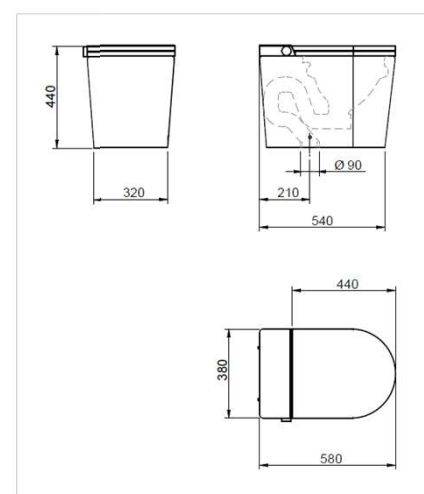

Descripción

Inodoro inteligente a suelo con tanque incorporado fondo reducido display blanco

Serie RADA

Ref.

HNMRADA0010022

Fotografía ambiente

Fotografías producto

Dibujo técnico

Descripción producto:

- Smart Toilet
- **Fondo reducido (60cm)**
- **Tanque incorporado 4,5 litros para descarga desde mando (no es necesario cisterna empotrada)**
- Doble descarga (4,5/3 l.) – Disponibilidad Julio 2023
- Las medidas son 38 cm de ancho x 58 cm de largo x 44 cm de alto
- Conjunto de fijaciones incluido
- Inodoro Rimless - Sin Brida
- Función de lavado con agua caliente
- Número de cánulas 1 – Desmontaje para mejor limpieza
- Tapa y asiento hechos con cierre ralentizado
- Se suministra con mando a distancia
- App IOS – Disponibilidad Julio 2023