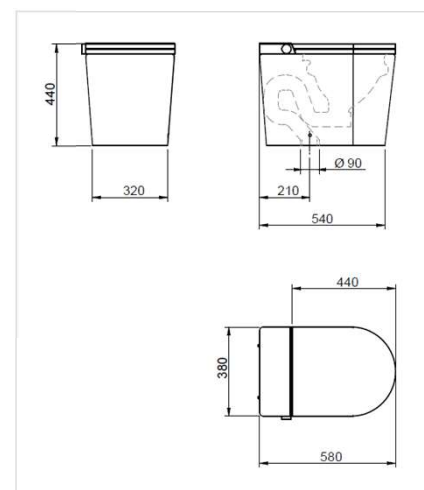

## Dibujo técnico

## Descripción producto:

- Smart Toilet
- **Fondo reducido (58 cm)**
- **Tanque incorporado 4,5 litros para descarga desde mando (no es necesario cisterna empotrada)**
- Doble descarga (4,5/3 l.) – Disponibilidad Julio 2023
- Las medidas son 38 cm de ancho x 58 cm de largo x 44 cm de alto
- Conjunto de fijaciones incluido
- Inodoro Rimless - Sin Brida
- Función de lavado con agua caliente
- Número de cánulas 1 – Desmontaje para mejor limpieza
- Tapa y asiento hechos con cierre ralentizado
- Se suministra con mando a distancia
- App IOS – Disponibilidad Julio 2023