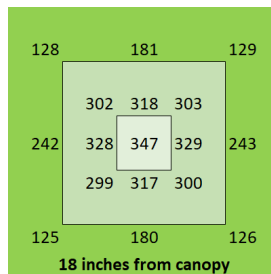

PAR Output or PPFD (4 ft x 4 ft)