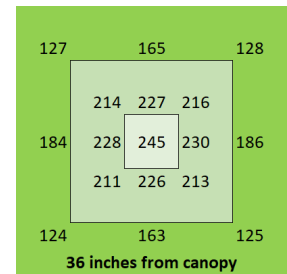

PAR Output or PPFD (4 ft x 4 ft)