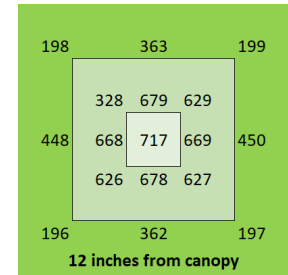

PAR Output or PPFD (4 ft x 4 ft)