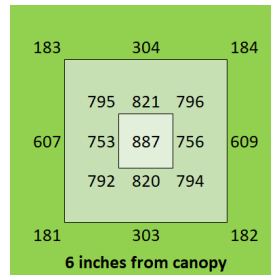

PAR Output or PPFD (4 ft x 4 ft)