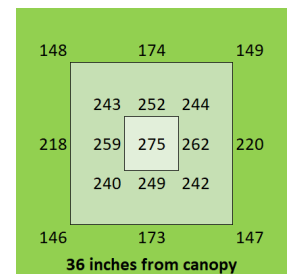

PAR Output or PPFD (4 ft x 4 ft)