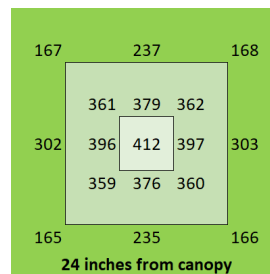

PAR Output or PPFD (4 ft x 4 ft)