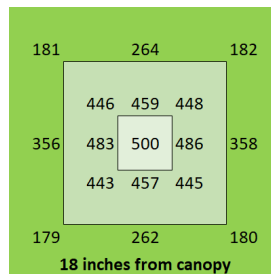

PAR Output or PPFD (4 ft x 4 ft)