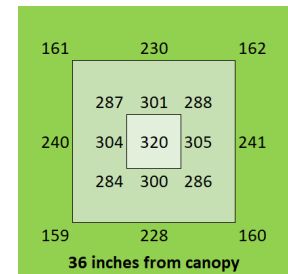

PAR Output or PPFD (4 ft x 4 ft)