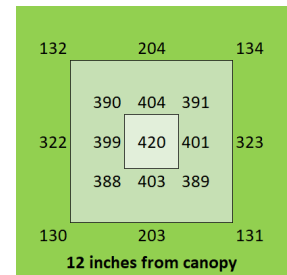

PAR Output or PPFD (4 ft x 4 ft)