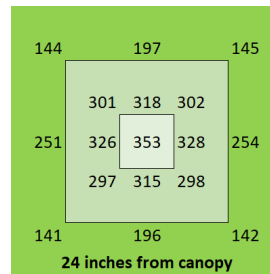

PAR Output or PPFD (4 ft x 4 ft)