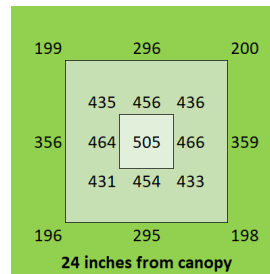

PAR Output or PPFD (4 ft x 4 ft)