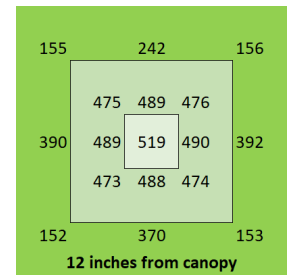

PAR Output or PPFD (4 ft x 4 ft)