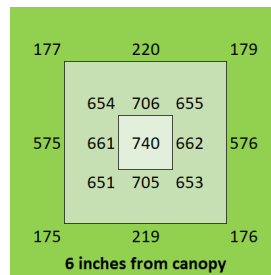

PAR Output or PPFD (4 ft x 4 ft)