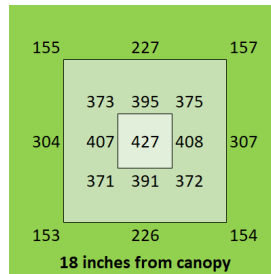

PAR Output or PPFD (4 ft x 4 ft)