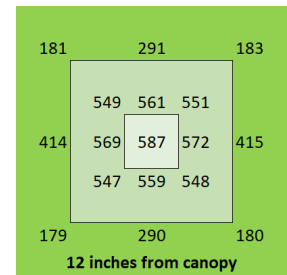

PAR Output or PPFD (4 ft x 4 ft)