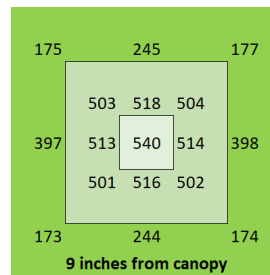

PAR Output or PPFD (4 ft x 4 ft)