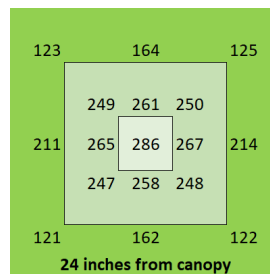

PAR Output or PPFD (4 ft x 4 ft)