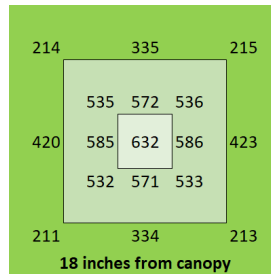

PAR Output or PPFD (4 ft x 4 ft)