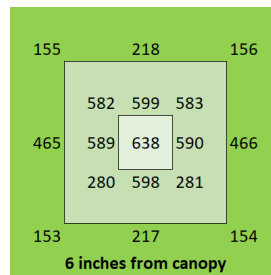

PAR Output or PPFD (4 ft x 4 ft)