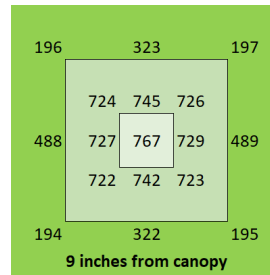

PAR Output or PPFD (4 ft x 4 ft)