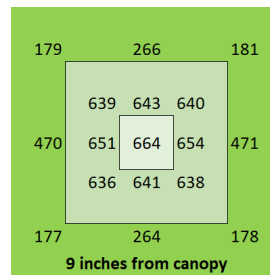

PAR Output or PPFD (4 ft x 4 ft)